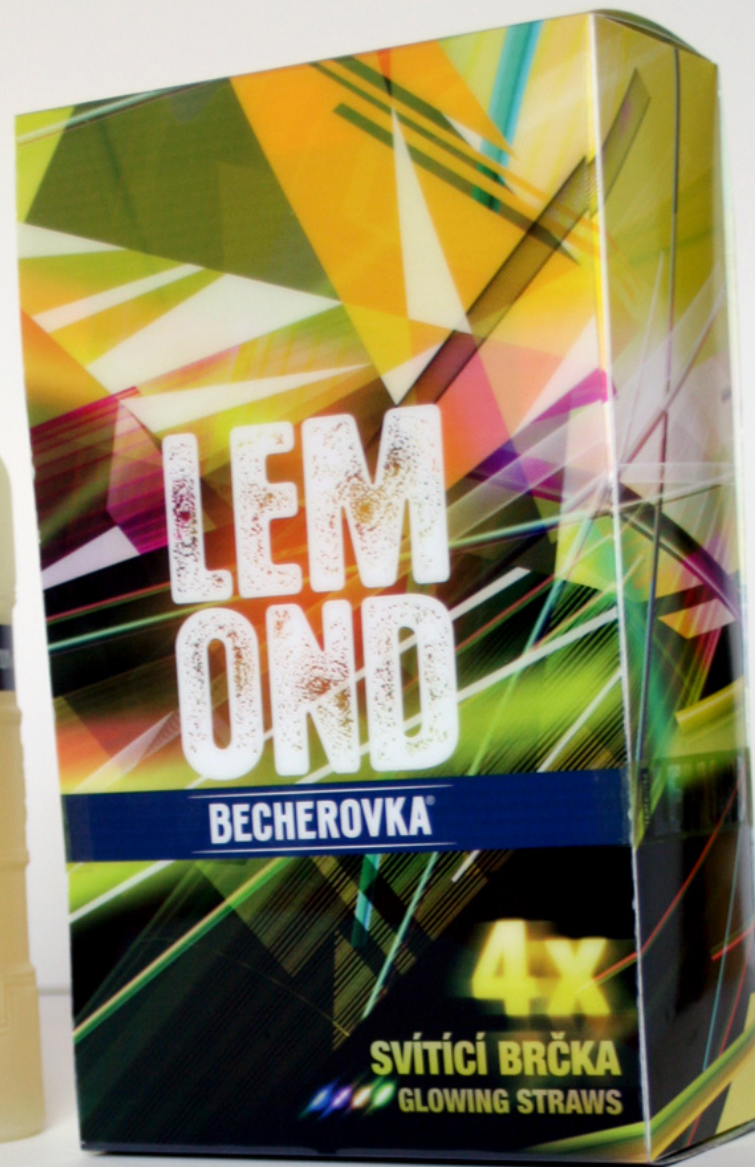

**LEM
OND**

BECHEROVKA

MAKETA OBALU