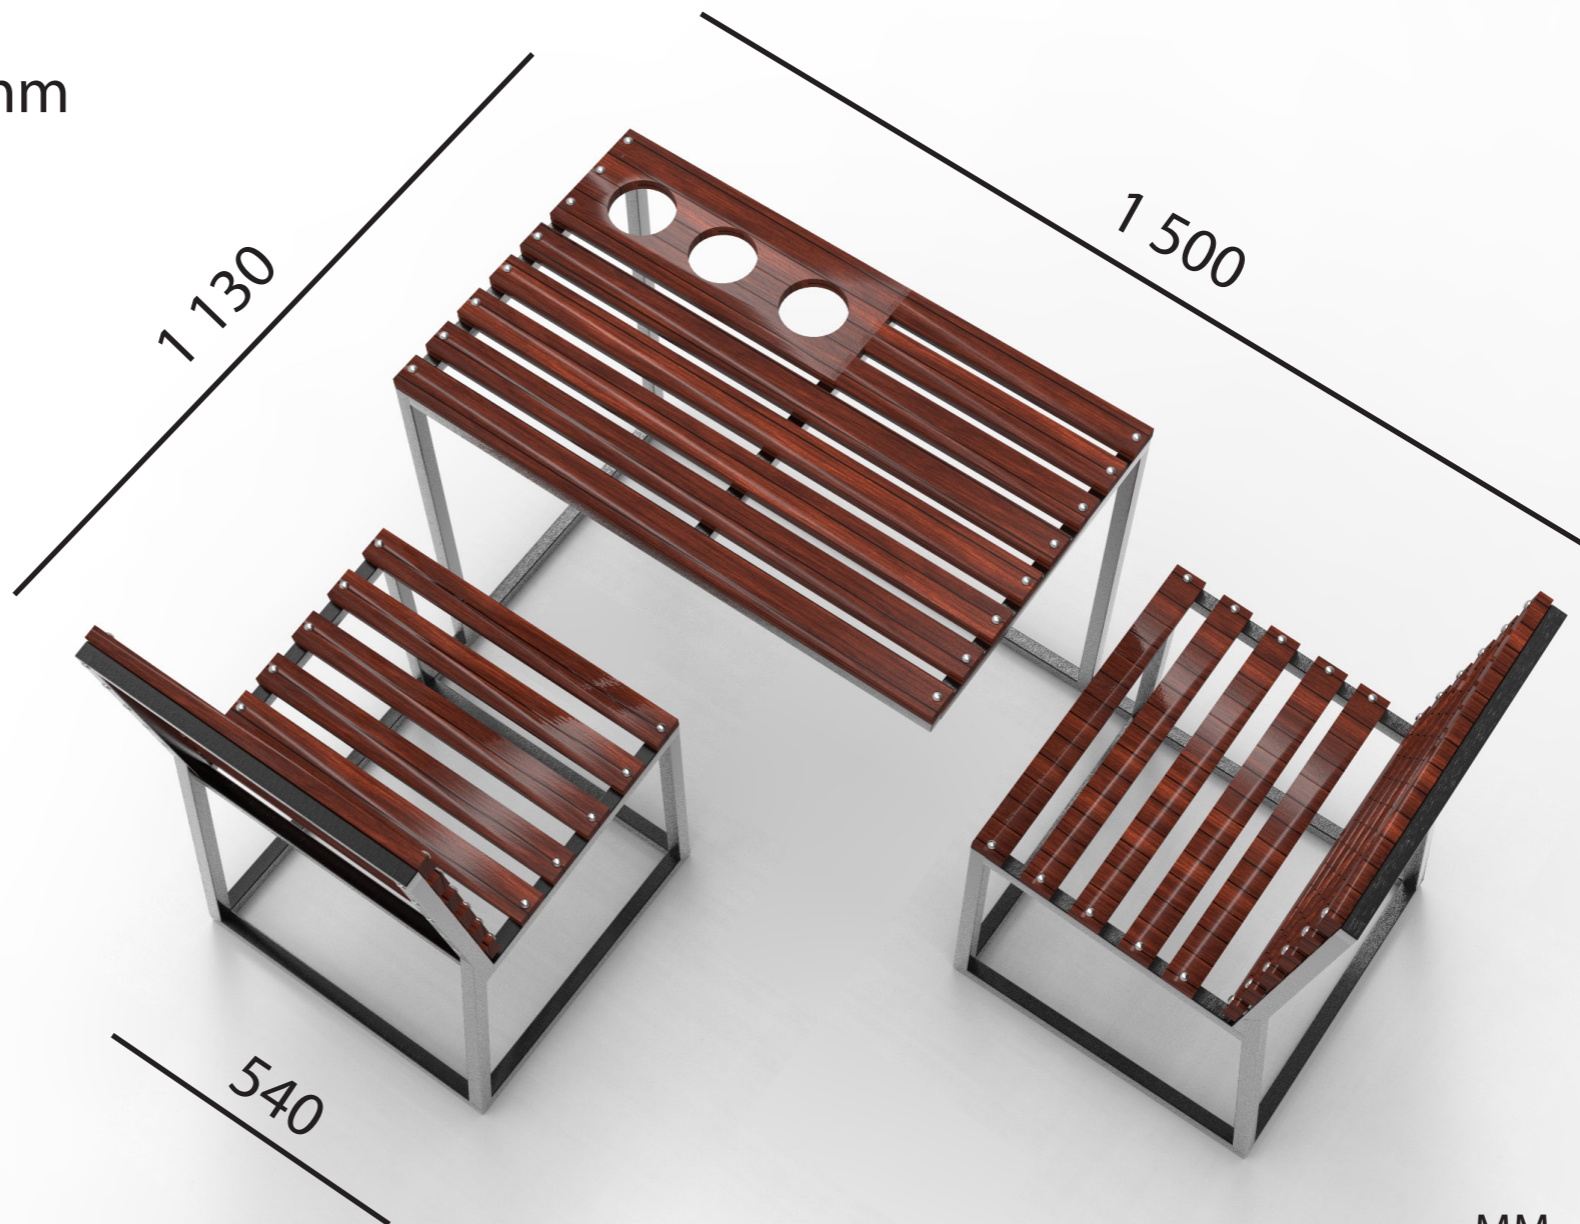

Rozměr sedadla 450 x 540 mm

MM

Rozšíření nábytku pro dvě osoby

Prostorově větší než samostatné sezení

Tři otvory pro pěstování květin

Otvory pro květináče 140mm

MM

Ocelová konstrukce z jeků 25x25