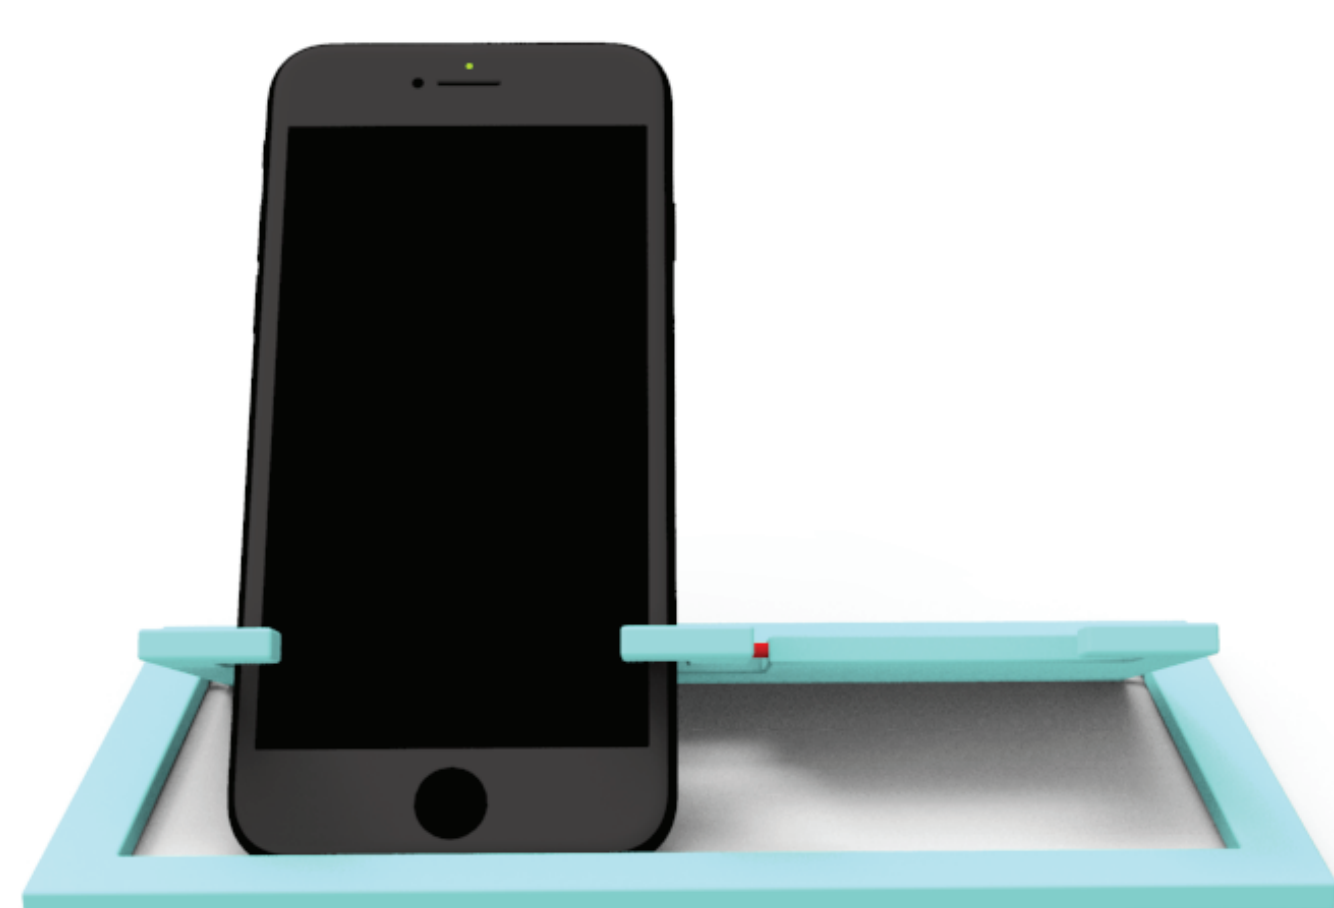

Jednoduchý držák na mobil do auta. Skládá se ze třech plastových výlisků spojených jednoduchými panty. Umožňuje vertikální i horizontální pozici mobilu, dále lehkou manipulaci a rychlou skladnost. Je vytvořena velikostní řada podle rozměrů telefonu. Na palubní desce drží pomocí nanovrstvy.

# CAR PHONE HOLDER