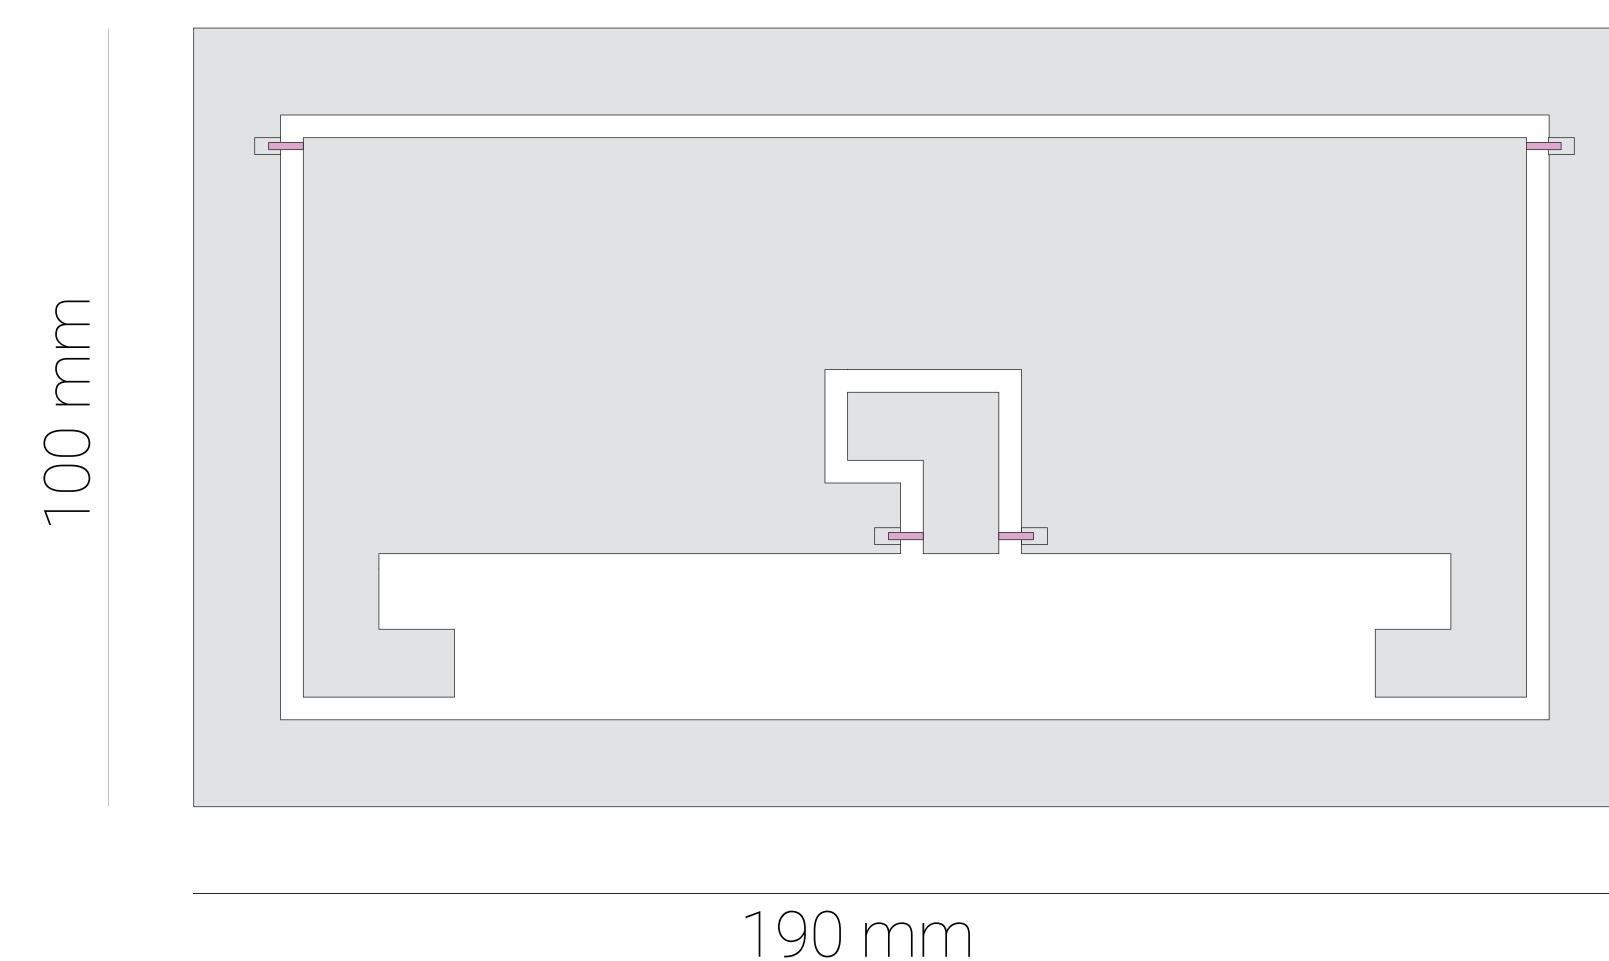

Jednoduchý držák na mobil do auta. Skládá se ze třech plastových výlisků spojených jednoduchými panty. Umožňuje vertikální i horizontální pozici mobilu, dále lehkou manipulaci a rychlou skladnost. Je vytvořena velikostní řada podle rozměrů telefonu. Na palubní desce drží pomocí nanovrstvy.

# CAR PHONE HOLDER