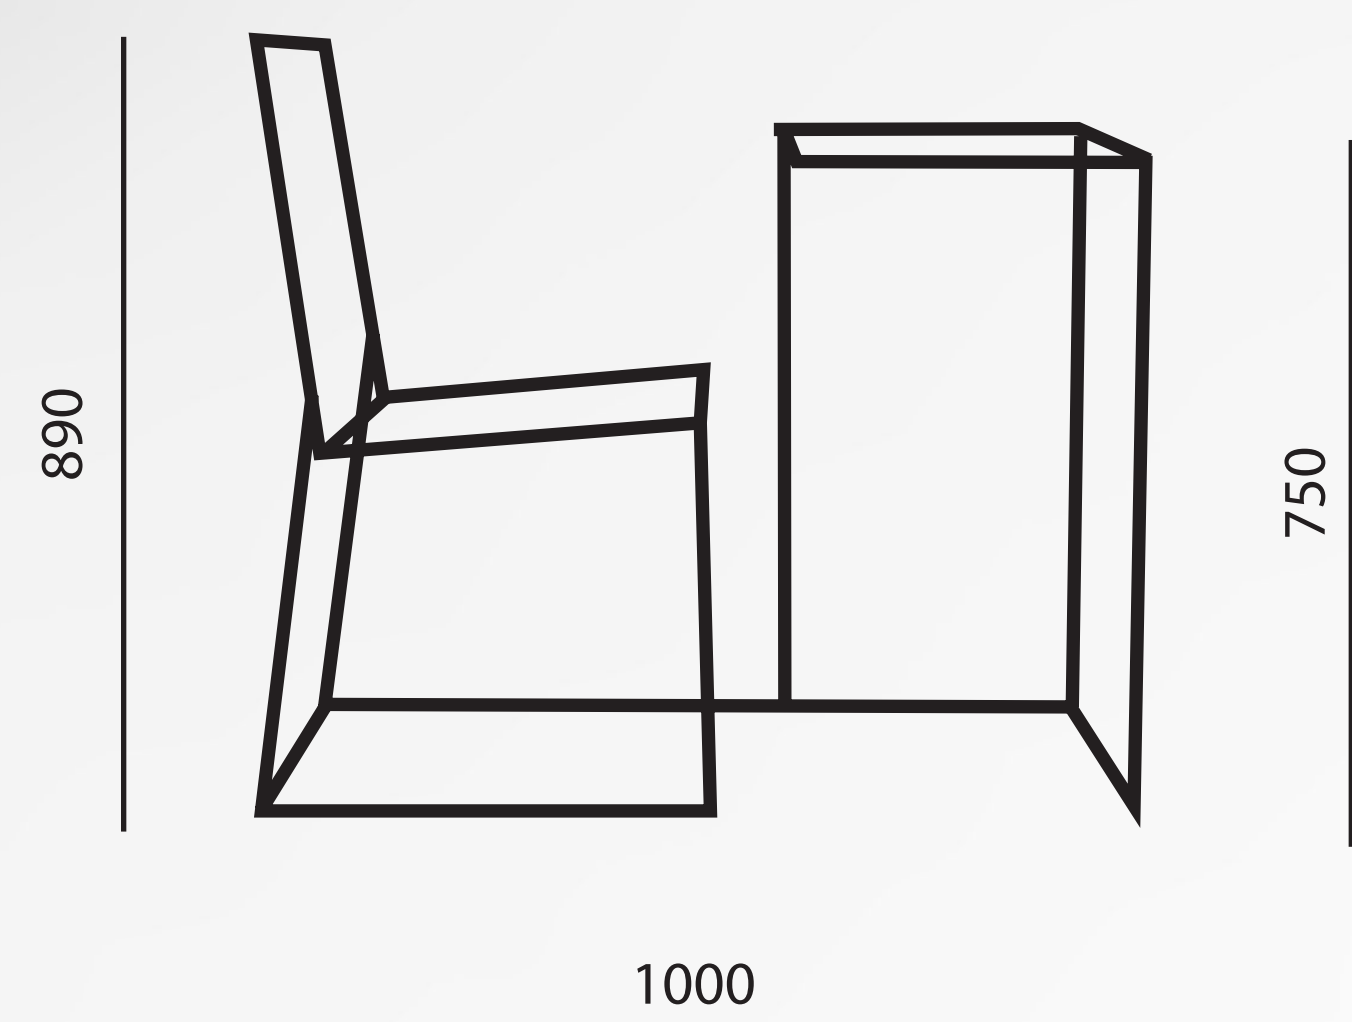

FLOS

Zahradní nábytek pro malé městské balkony

Varianta pro jednoho nebo pro dva

Ocelová konstrukce z jechlů

Tvrdé a odolné dřevo pro snadnou údržbu

Prostor pro květináče 1,5 l a 2,5 l

rozměry v mm