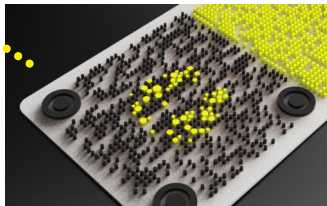

CÍL

- - seznámení se s metodikou
jako je akupresury

KRYŠTOF SAMUEL VRASPÍR
II. ROČNÍK
PRODUKTOVÝ DESIGN

LONG LIFE

QR PAD

Jedná se o akupresurní / meditační podložku, která díky svému povrchu, dokáže masírovat, uklidňovat a především léčit díky bodům, které máme na chodidlech.

Tyto body jsou jakousi „mapou“ našeho těla a každý působí na jinou funkci či orgán.

Díky pravidelné stimulaci, dokážeme tělu ulevit od bolesti, stresu a napětí.

produkt

LONG LIFE

QR PAD

Základem podložky je PUR
(paměťová pěna) pěna.
Masážní body na jejím povrchu
jsou z tvrzeného plastu.

Meditační sedák má dřevěnou
konstrukci a je potažen
PUR pěnou

produkt

LONG LIFE

OP 17

5

- meditační
- odpočinková
- edukační
- masážní

funkce

KRYŠTOF SAMUEL VRASPÍR
II. ROČNÍK
PRODUKTOVÝ DESIGN

LONG LIFE

QR PAD

relaxační body ve tvaru QR kódu
pro propojení s mobilním telefonem
a edukační využití

podsedák k pohodlné meditaci
či relaxaci

držák mobilního telefonu

akustický (pasivní) reproduktor
zcela na fyzikální bázi