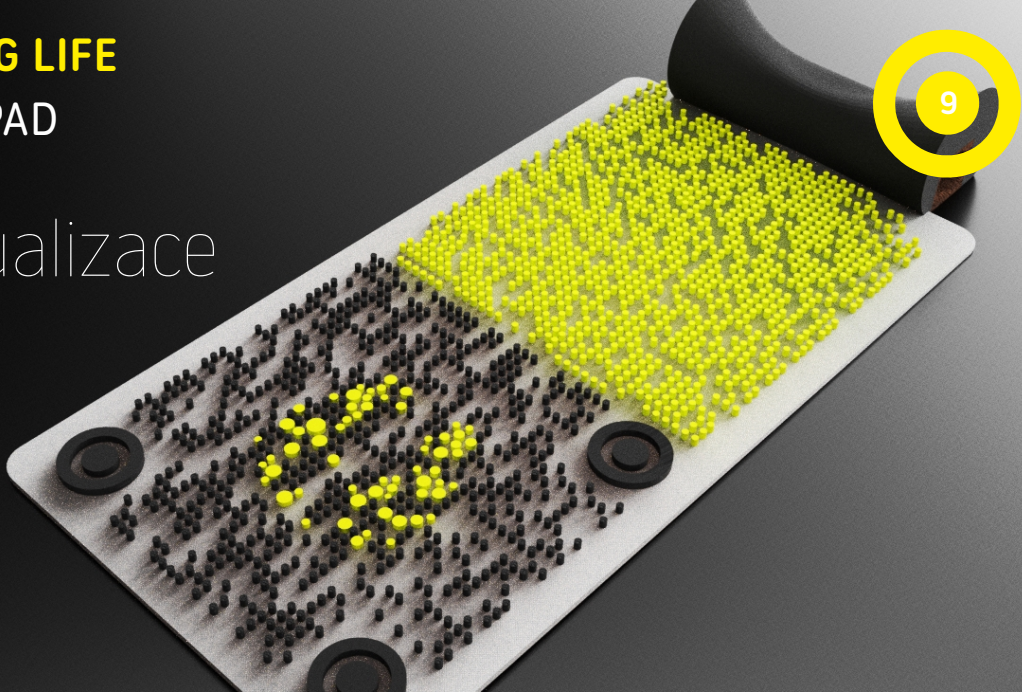

LONG LIFE

QR PAD

vizualizace