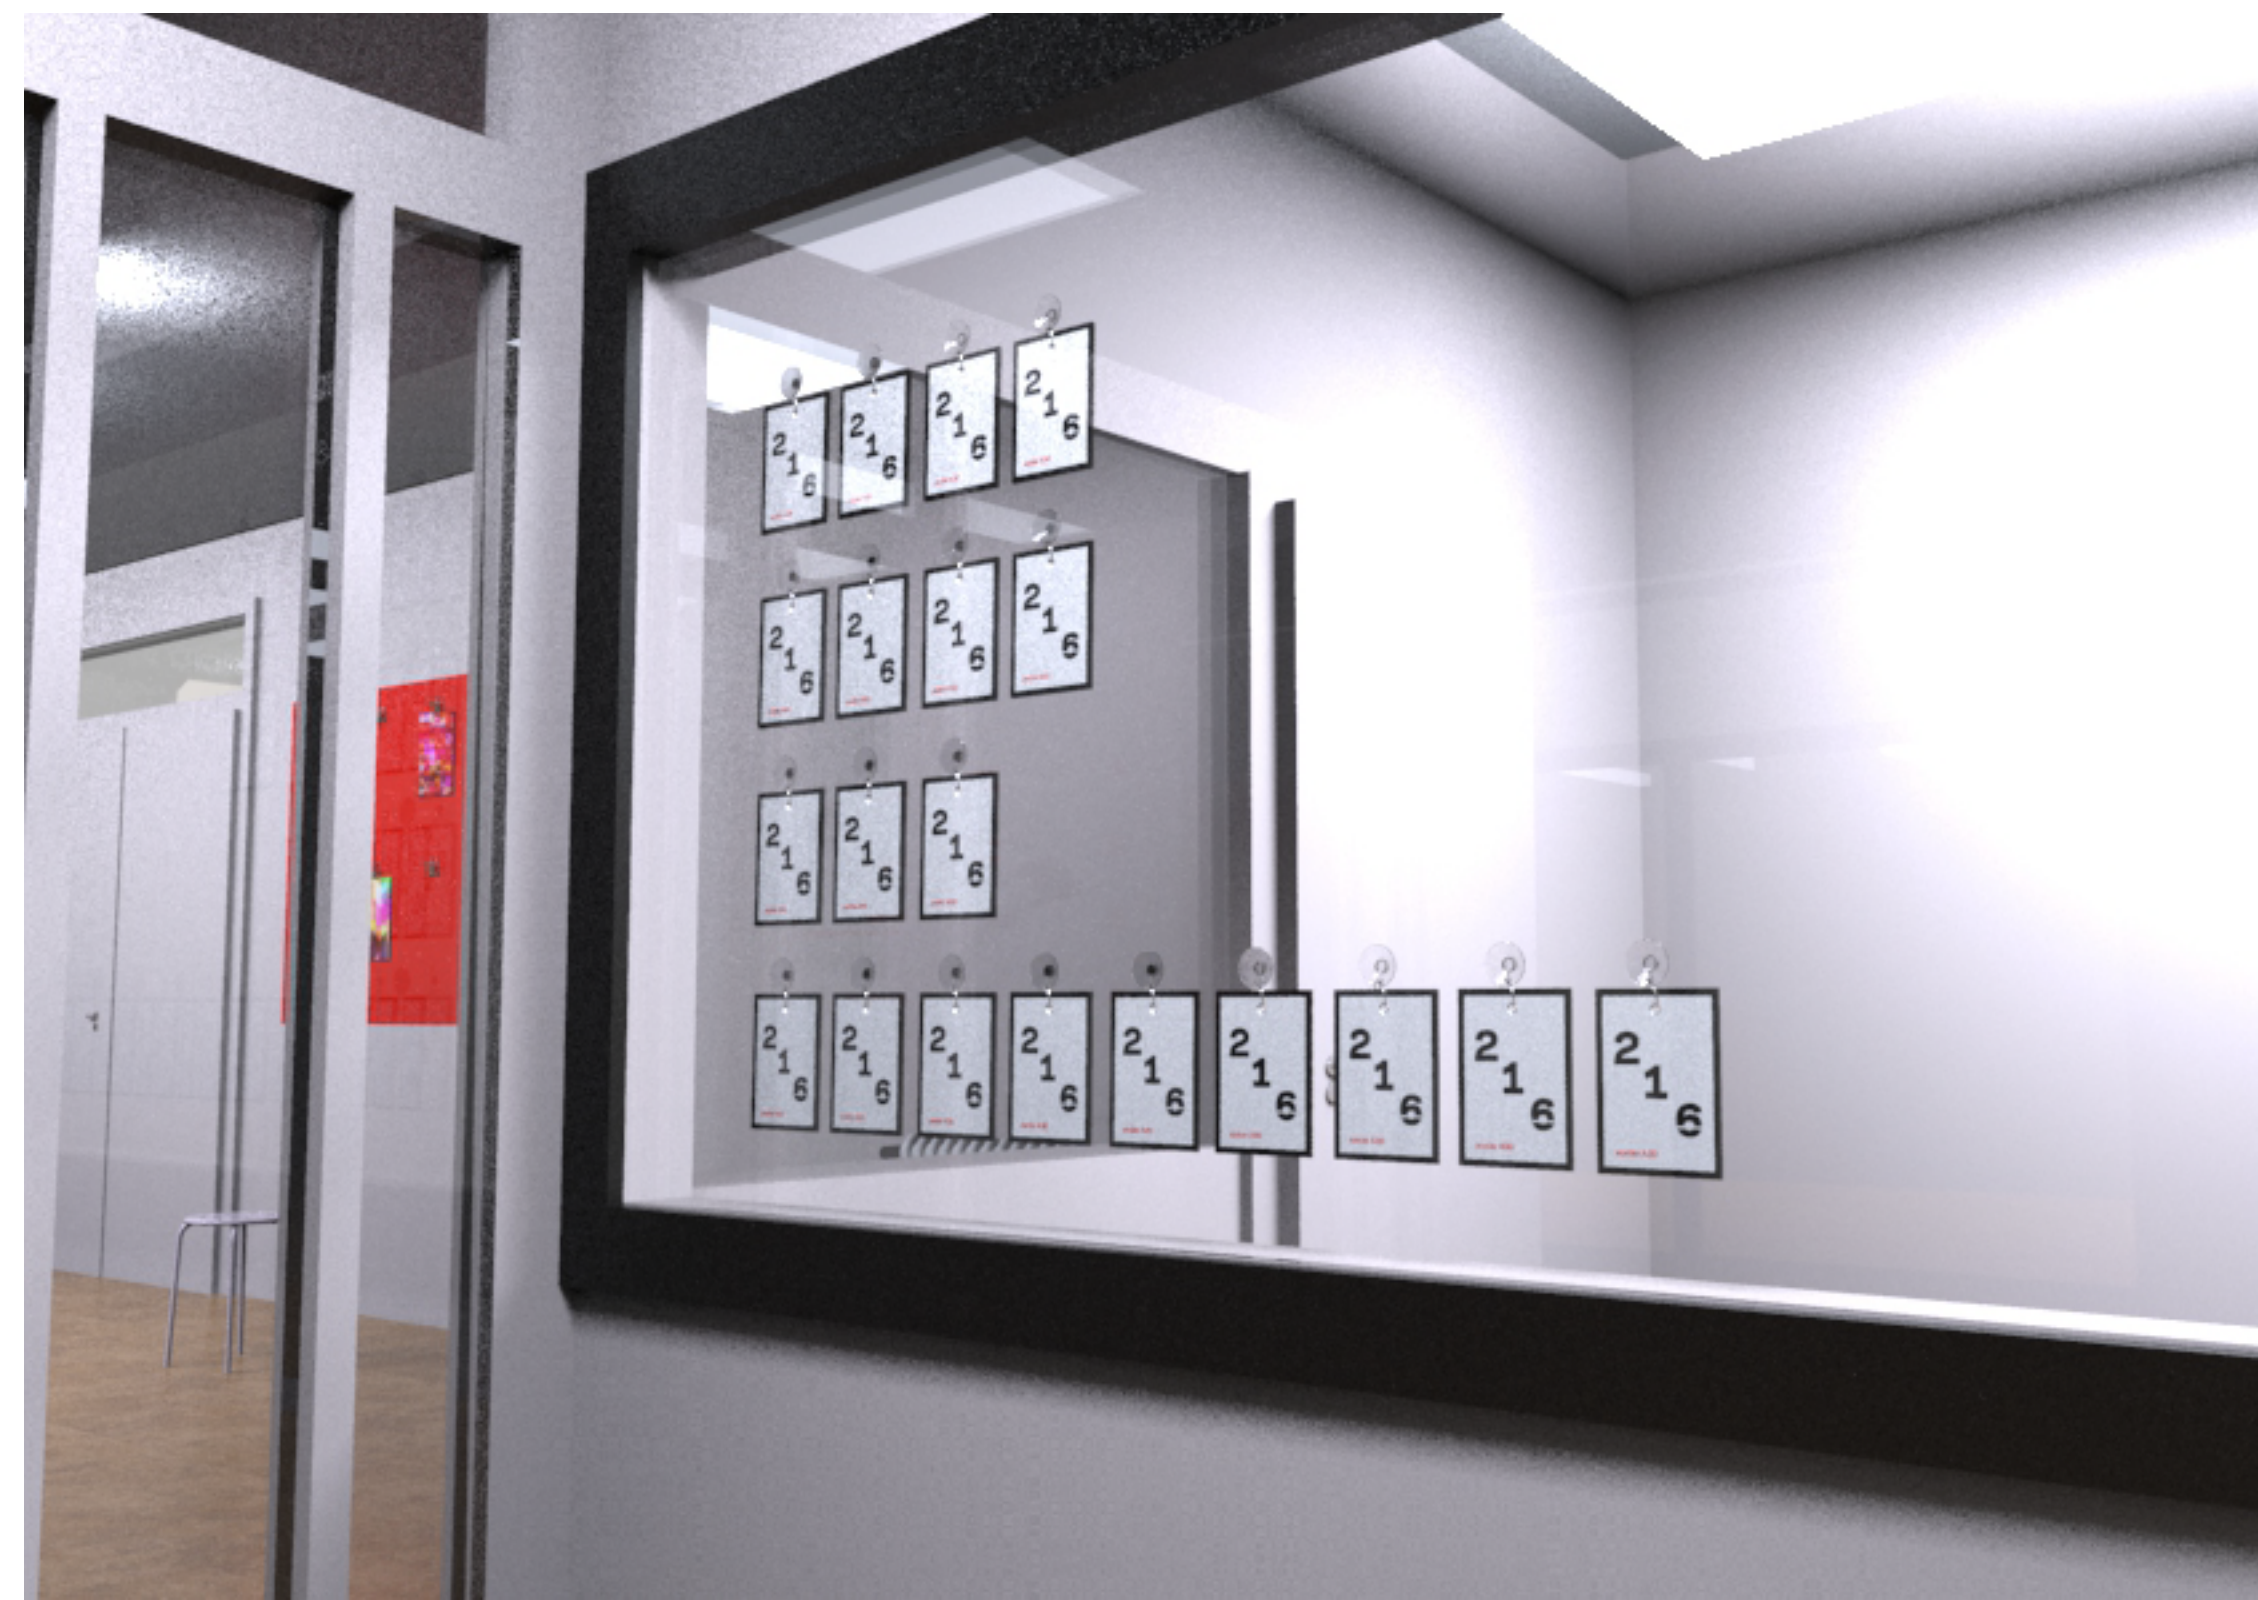

U16

interiéry společných prostor

CÍL

- **zachovat tvář budovy**
- **řešením zpříjemnit její užívání**
- **důraz na příznivou cenu**

KLÍČE

— plast + samolepící řezaná fólie + kroužek na klíč + klíč + přísavka s háčkem

- **destička A6**
- **vychází z vizuálního stylu**
- **na první pohled jasné, co je již odemčeno**

ROZŠÍŘENÍ ORIENTAČNÍHO SYSTÉMU

— window folie + potištěná / řezaná odstranitelná fólie

- **polep skla (orientace v budově + zútulnění)**
- **na každém patře polep podlahy**

— promítací plátno + stoličky MARIUS

- **přednášky lze přesunout na chodbu**
- **promítací plátno před recepcí**
- **stohovatelné židličky IKEA, pod schody, schodiště jako tribuna**

89 Kč kus

8000 Kč

KOLA

— KS-160 Sklopný držák na kolo na zed'

- **při mrazivých a deštivých dnech**
- **sklopné, nezabírají místo při nevyužití**
- **4 kola schovány za zástěny**

POHODLNÉ SEZENÍ

- KLIPPAN pohovka + stolečky LACK + stávající zástěny + otěruvzdorná barva + křídová barva