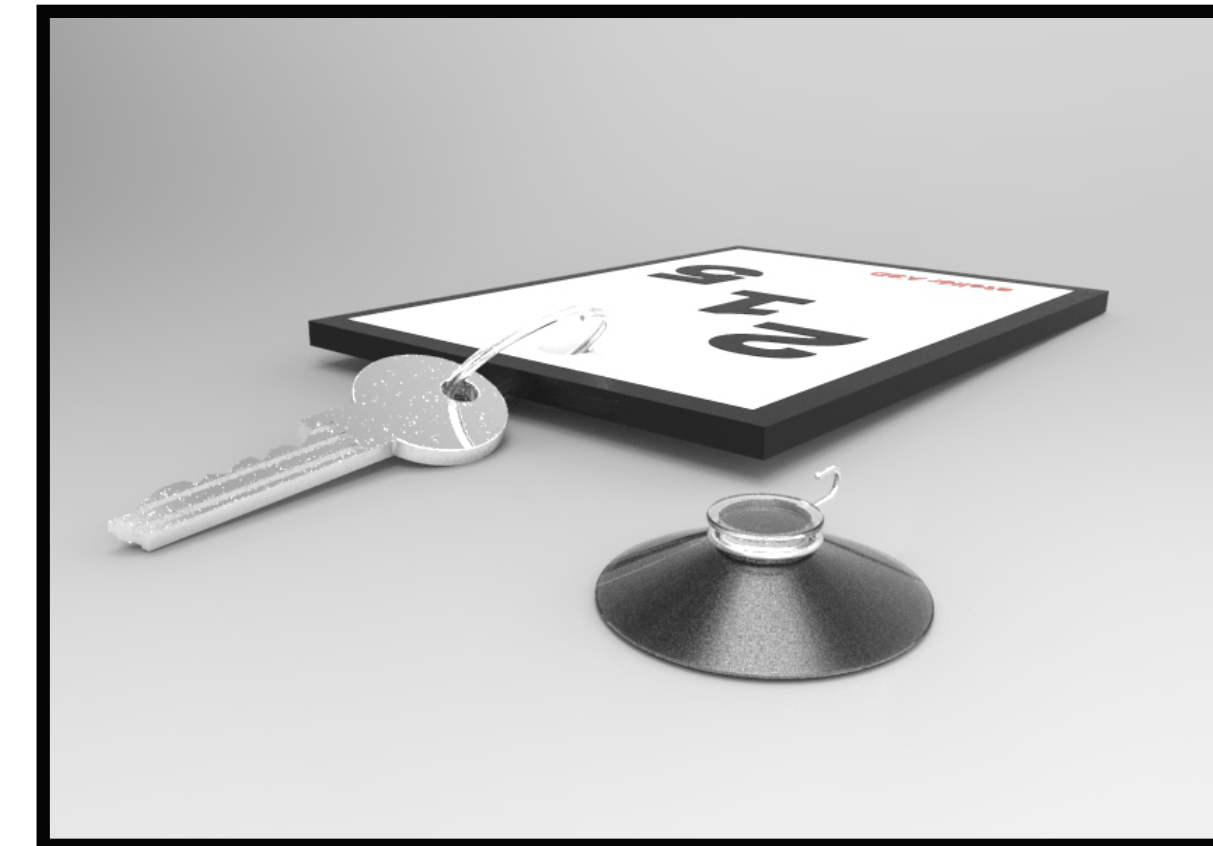

U16

interiéry společných prostor

CÍL

- **zachovat tvář budovy**
- **řešením zpříjemnit její užívání**
- **důraz na příznivou cenu**

KLÍČE

— plast + samolepící řezaná fólie + kroužek na klíč + klíč + přísavka s háčkem

- **destička A6**
- **vychází z vizuálního stylu**
- **na první pohled jasné, co je již odemčeno**

ROZŠÍŘENÍ ORIENTAČNÍHO SYSTÉMU

— window folie + potištěná / řezaná odstranitelná fólie

- **polep skla (orientace v budově + zútulnění)**
- **na každém patře polep podlahy**

— promítací plátno + stoličky MARIUS

- **přednášky lze přesunout na chodbu**
- **promítací plátno před recepcí**
- **stohovatelné židličky IKEA, pod schody, schodiště jako tribuna**

89 Kč kus

8000 Kč

KOLA

— KS-160 Sklopný držák na kolo na zed'

- **při mrazivých a deštivých dnech**
- **sklopné, nezabírají místo při nevyužití**
- **4 kola schovány za zástěny**

POHODLNÉ SEZENÍ

- KLIPPAN pohovka + stolečky LACK + stávající zástěny + otěruvzdorná barva + křídová barva