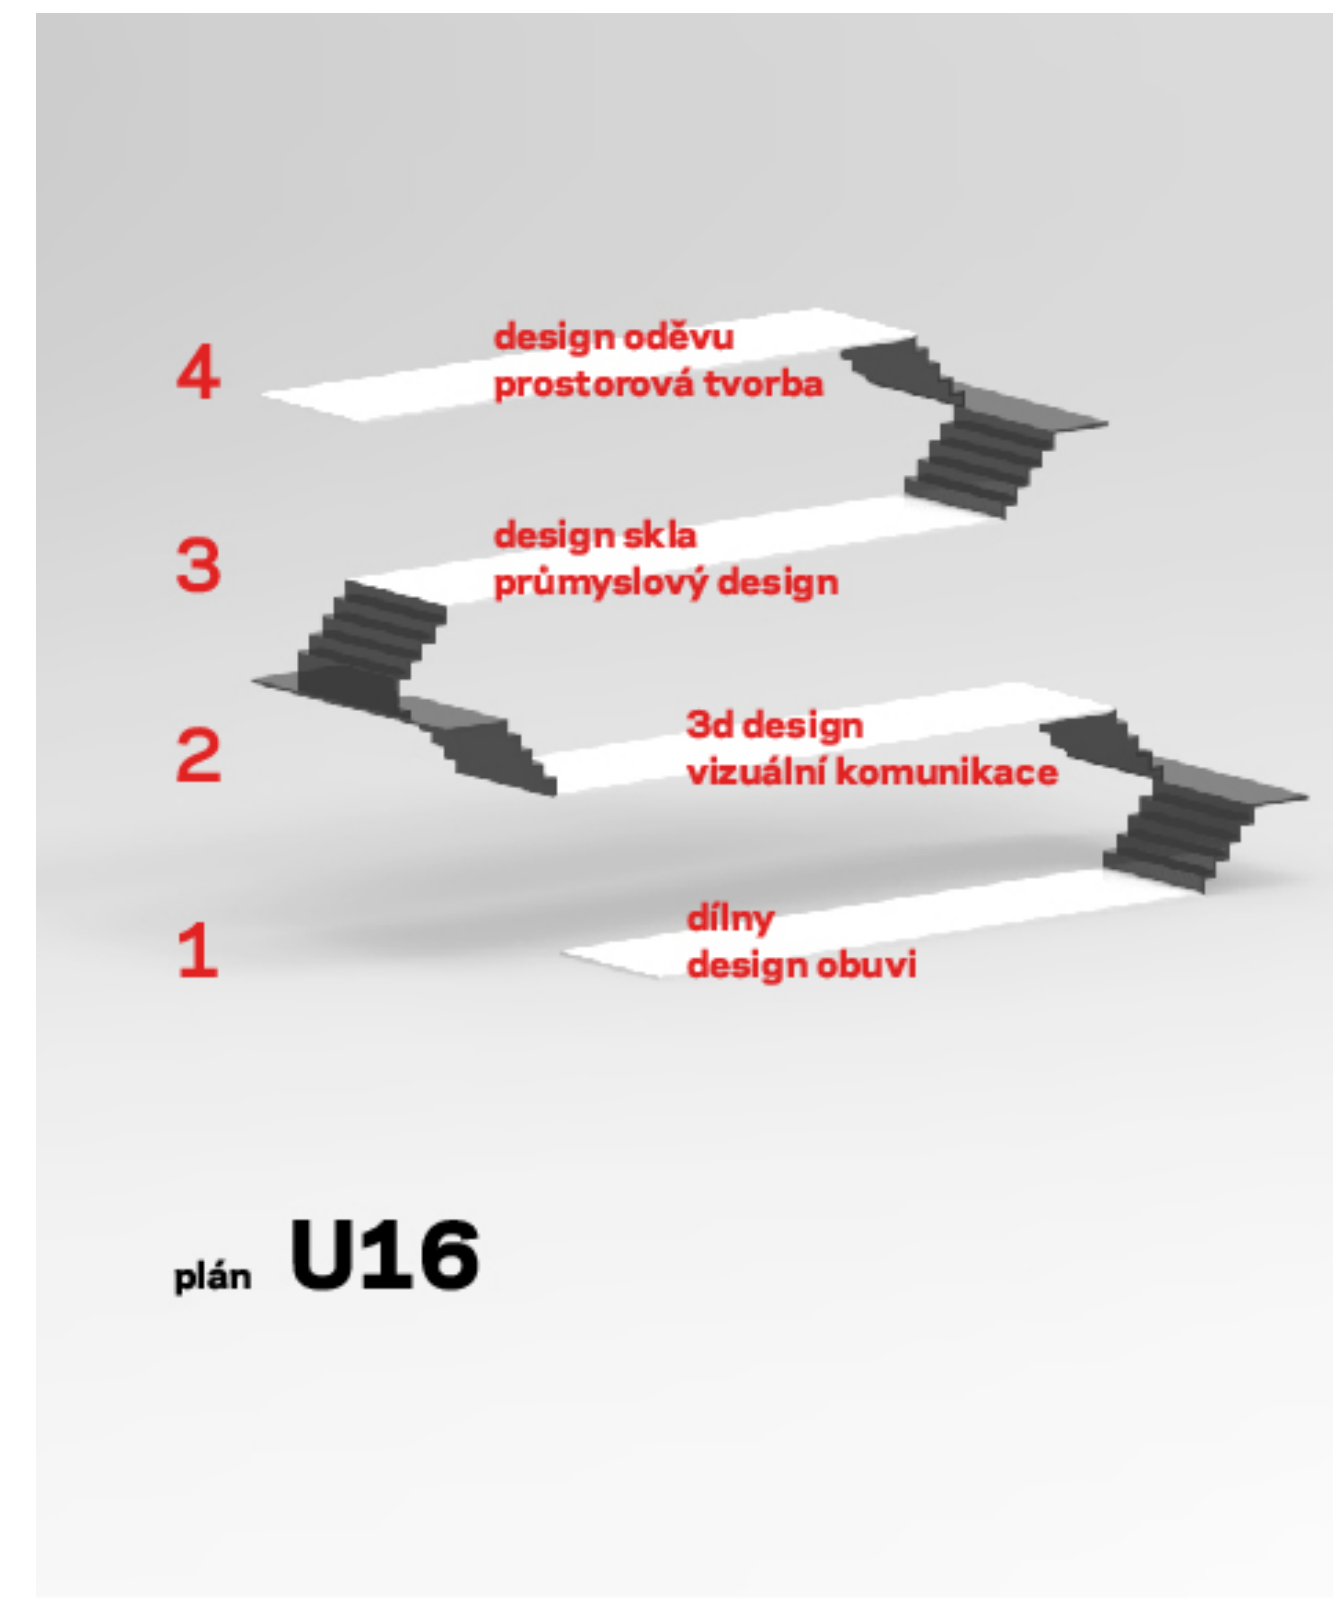

U16

interiéry společných prostor

CÍL

- **zachovat tvář budovy**
- **řešením zpříjemnit její užívání**
- **důraz na příznivou cenu**

KLÍČE

— plast + samolepící řezaná fólie + kroužek na klíč + klíč + přísavka s háčkem

- **destička A6**
- **vychází z vizuálního stylu**
- **na první pohled jasné, co je již odemčeno**

ROZŠÍŘENÍ ORIENTAČNÍHO SYSTÉMU

— window folie + potištěná / řezaná odstranitelná fólie

- **polep skla (orientace v budově + zútulnění)**
- **na každém patře polep podlahy**