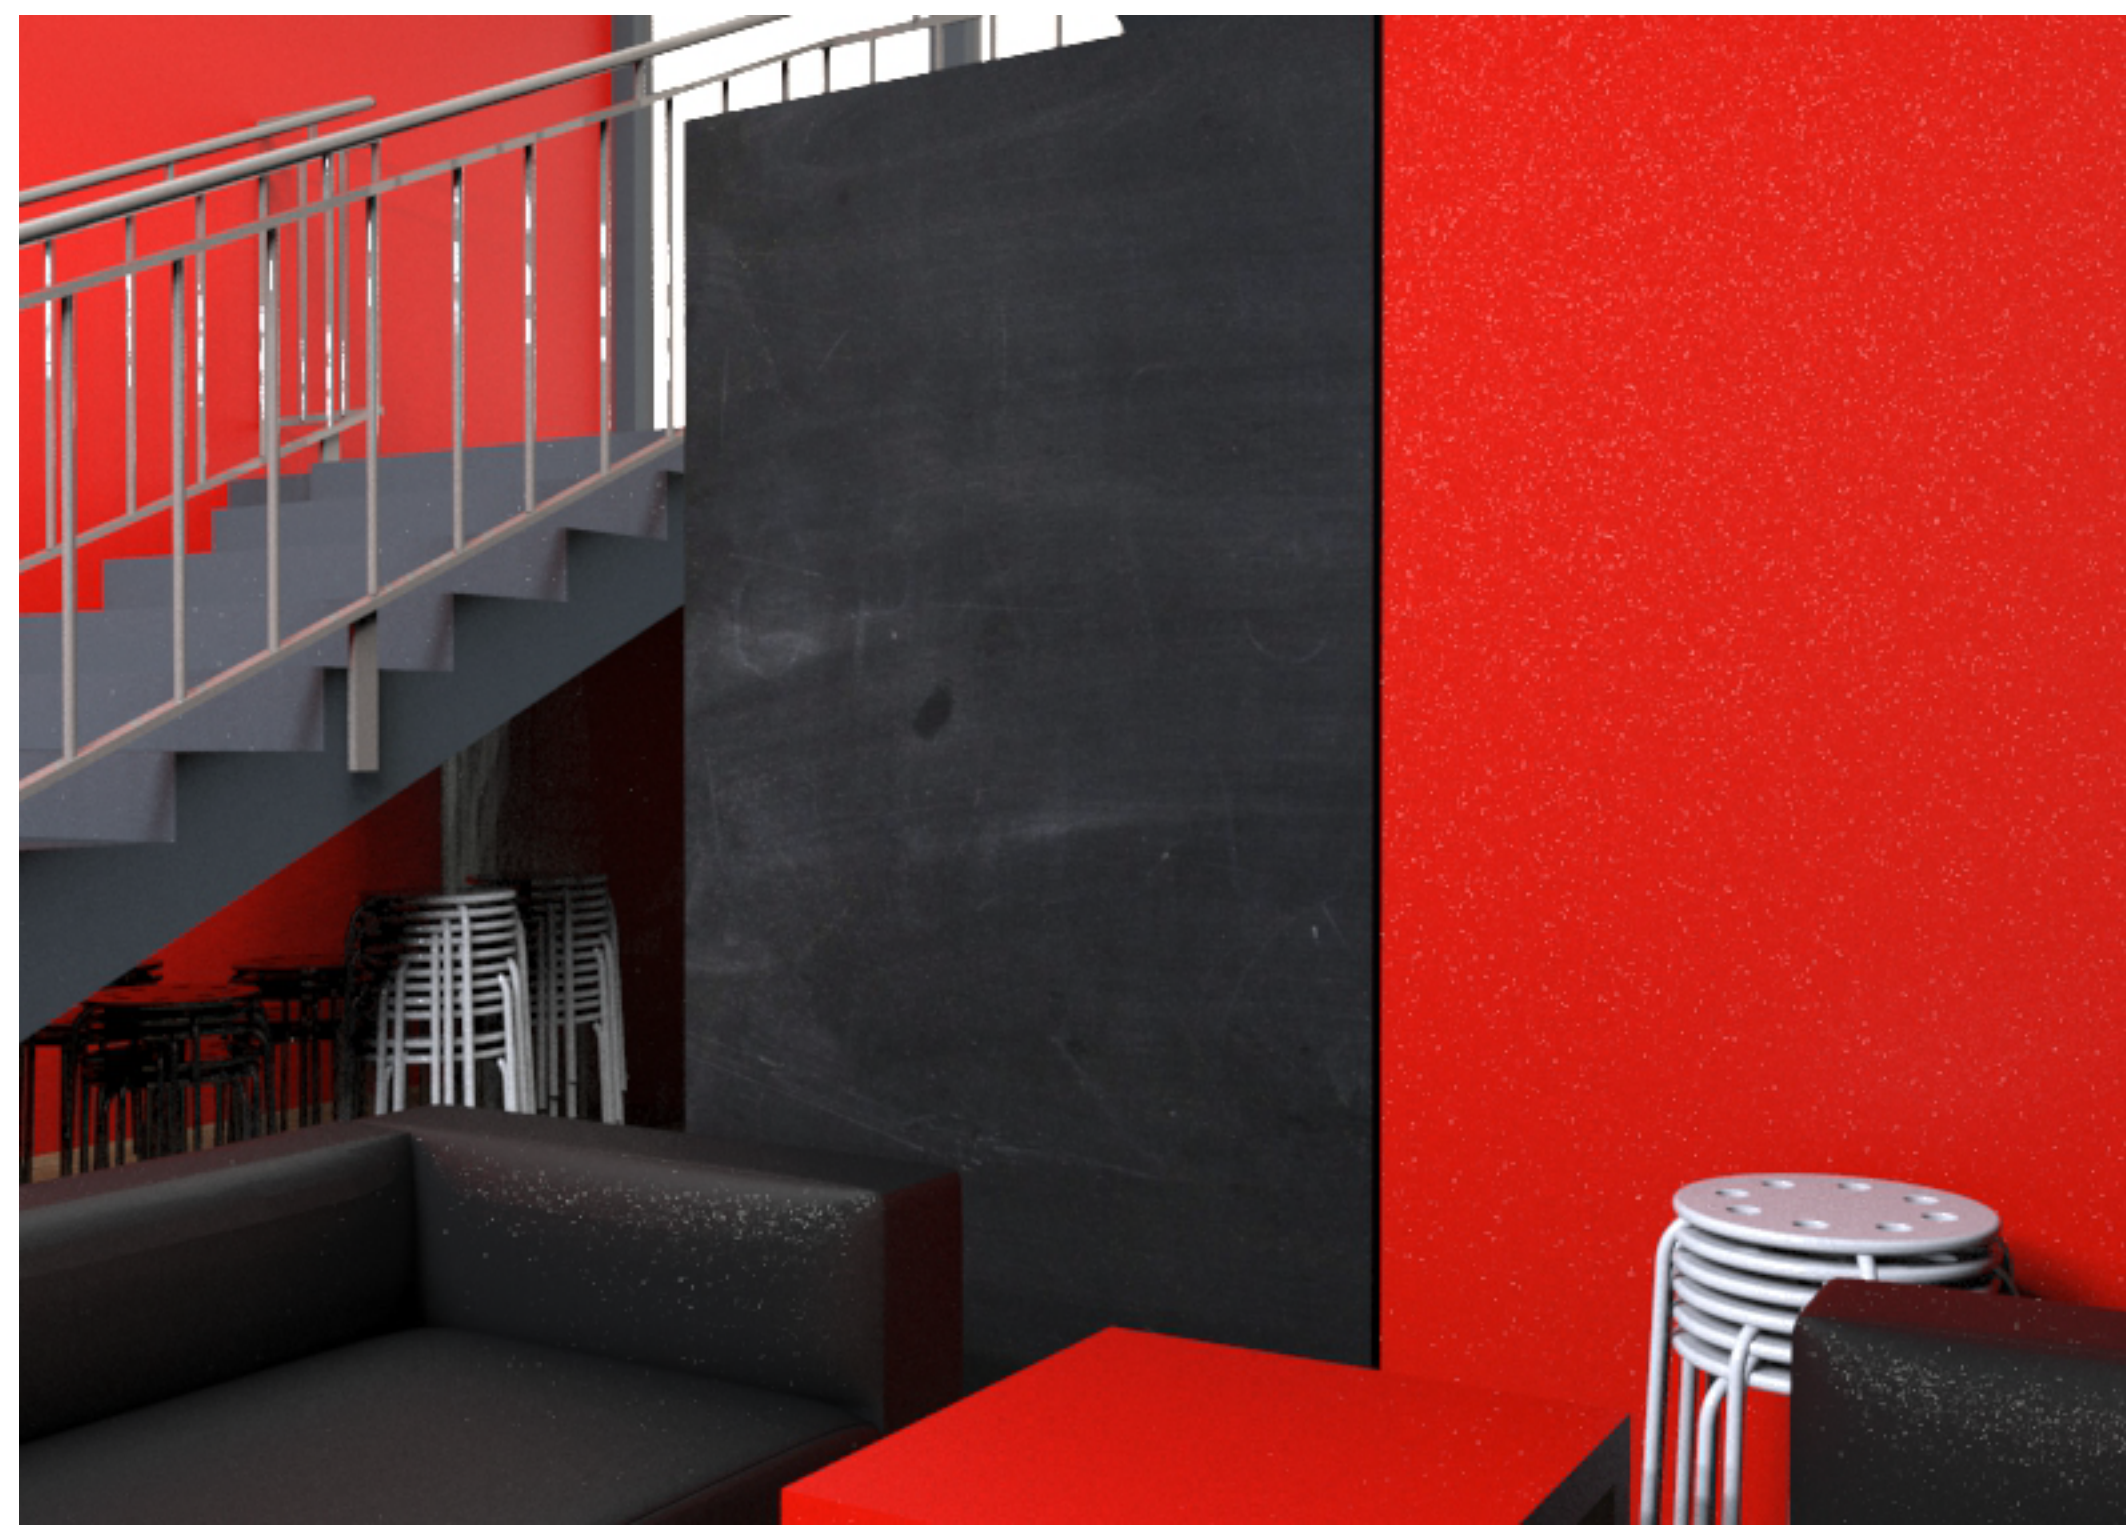

- **produkty IKEA (viz. orientační systém)**
- **křídlová tabule na zaznamenávání nápadů**
- **tabule oddělují část sedací od části na kola**