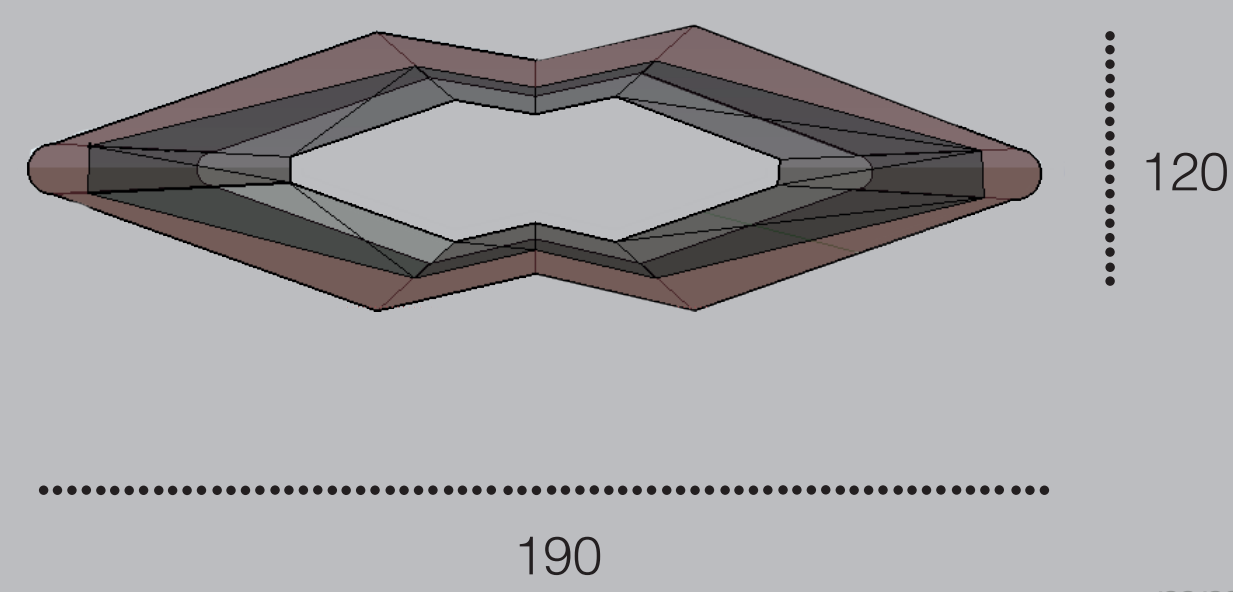

ZRKADLOVÁ REALITA

Spojenie okuliarov a zrkadla, umožňujúce vnímať realitu inak ako v stutočnosti je. Okuliare sú z ľahkého plastu, doplnené o zrkadlovú fóliu, ktorá má dobrú odrážanivosť'. Možno ich využiť v exteriéri ale aj v interiéri.

mm

mm