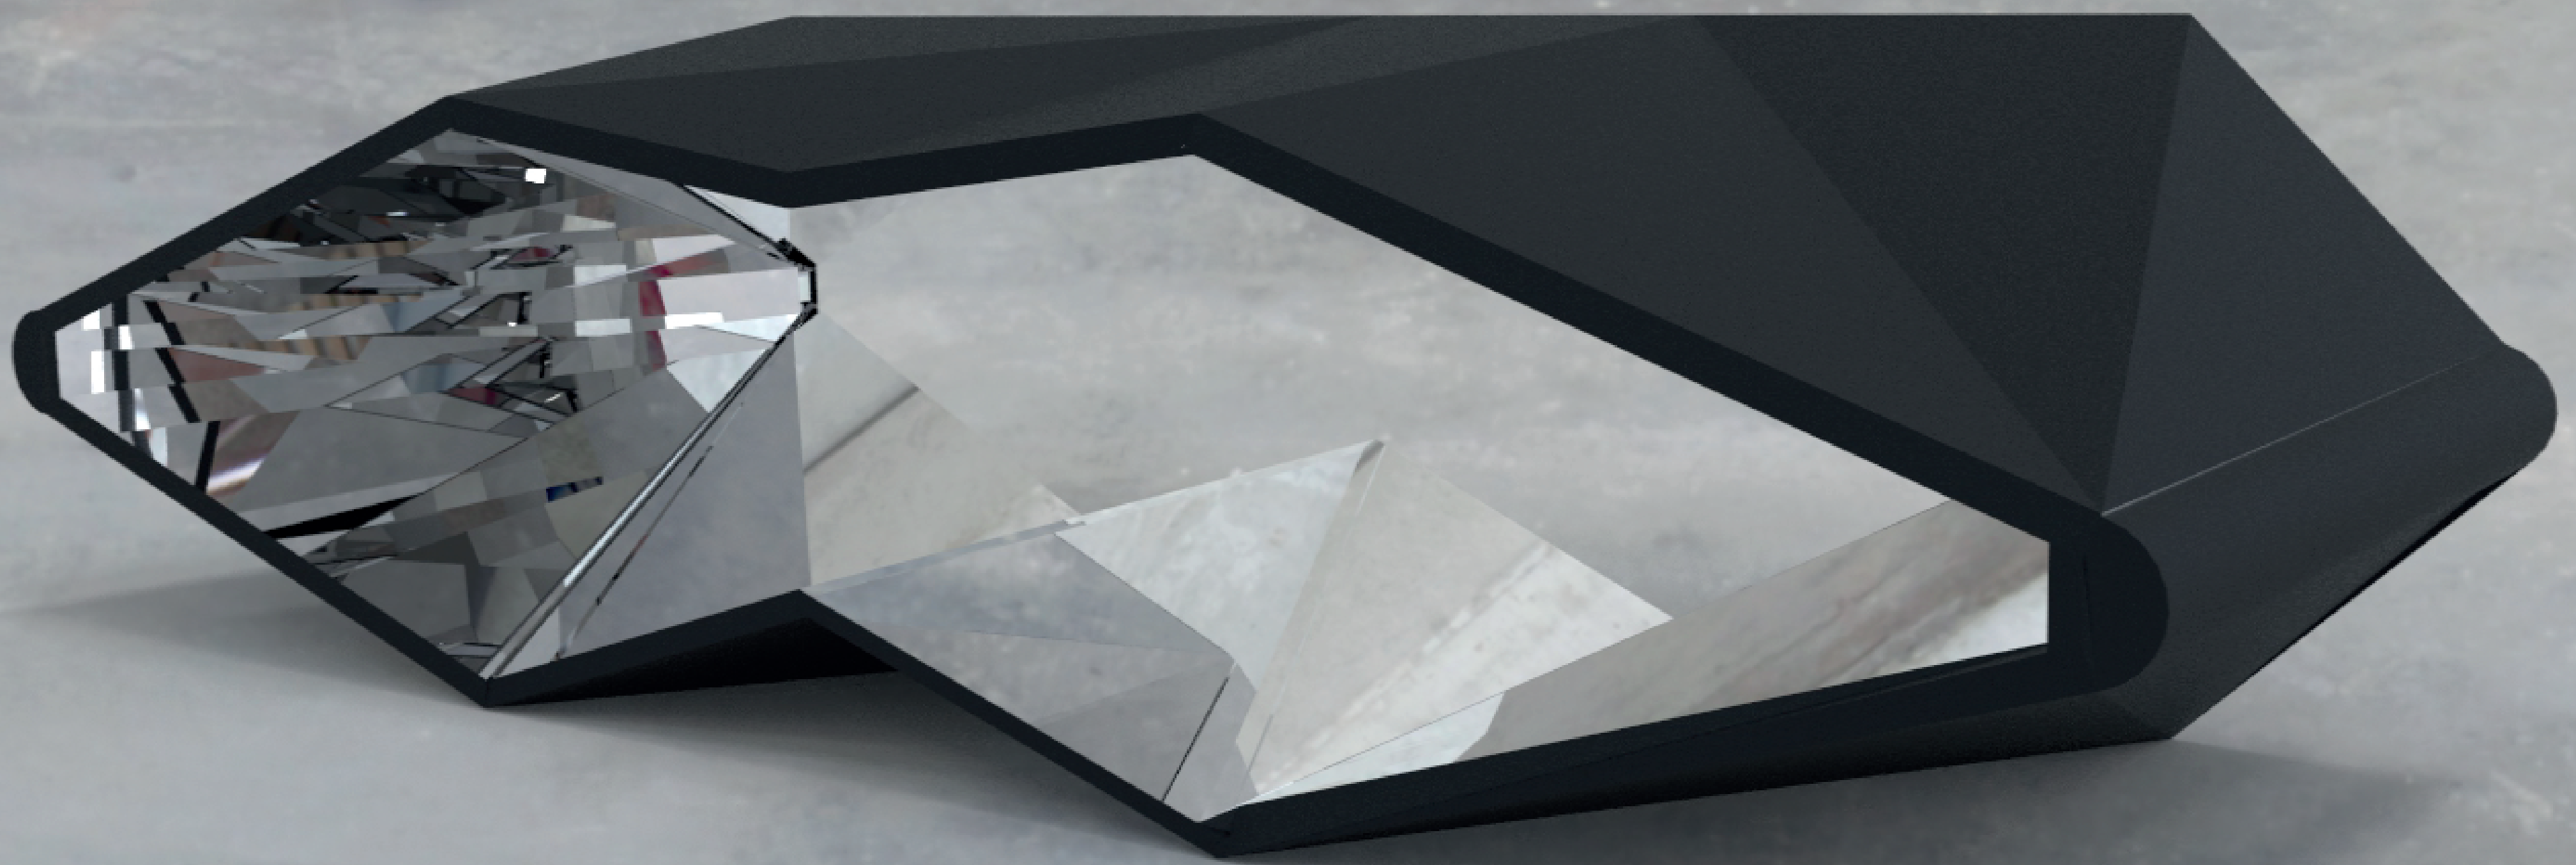

ZRKADLOVÁ REALITA

Spojenie okuliarov a zrkadla, umožňujúce vnímať realitu inak ako v stutočnosti je. Okuliare sú z ľahkého plastu, doplnené o zrkadlovú fóliu, ktorá má dobrú odrážanivosť'. Možno ich využiť v exteriéri ale aj v interiéri.