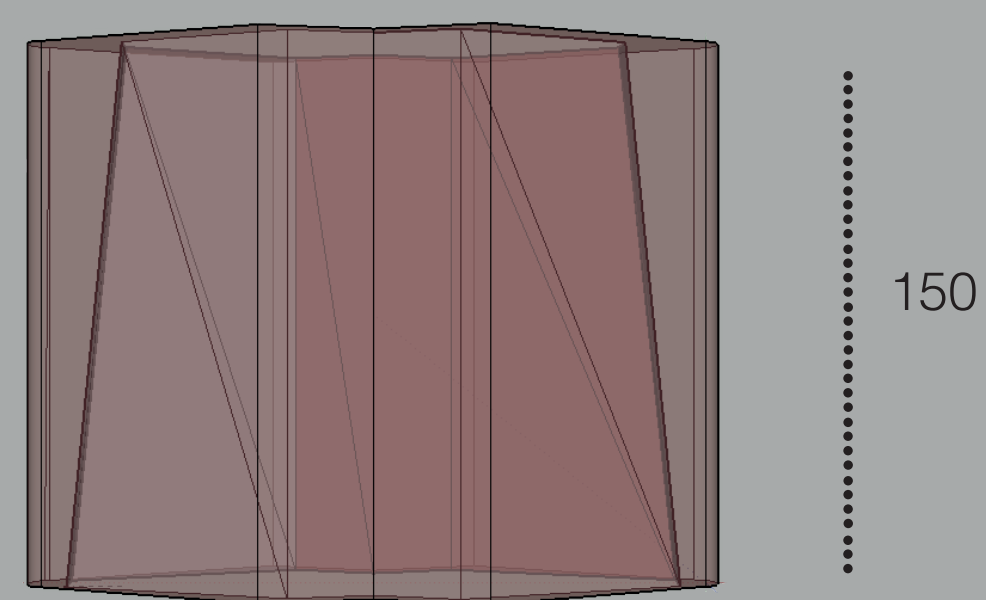

ZRKADLOVÁ REALITA

Spojenie okuliarov a zrkadla, umožňujúce vnímať realitu inak ako v stutočnosti je. Okuliare sú z ľahkého plastu, doplnené o zrkadlovú fóliu, ktorá má dobrú odrážanivosť'. Možno ich využiť v exteriéri ale aj v interiéri.