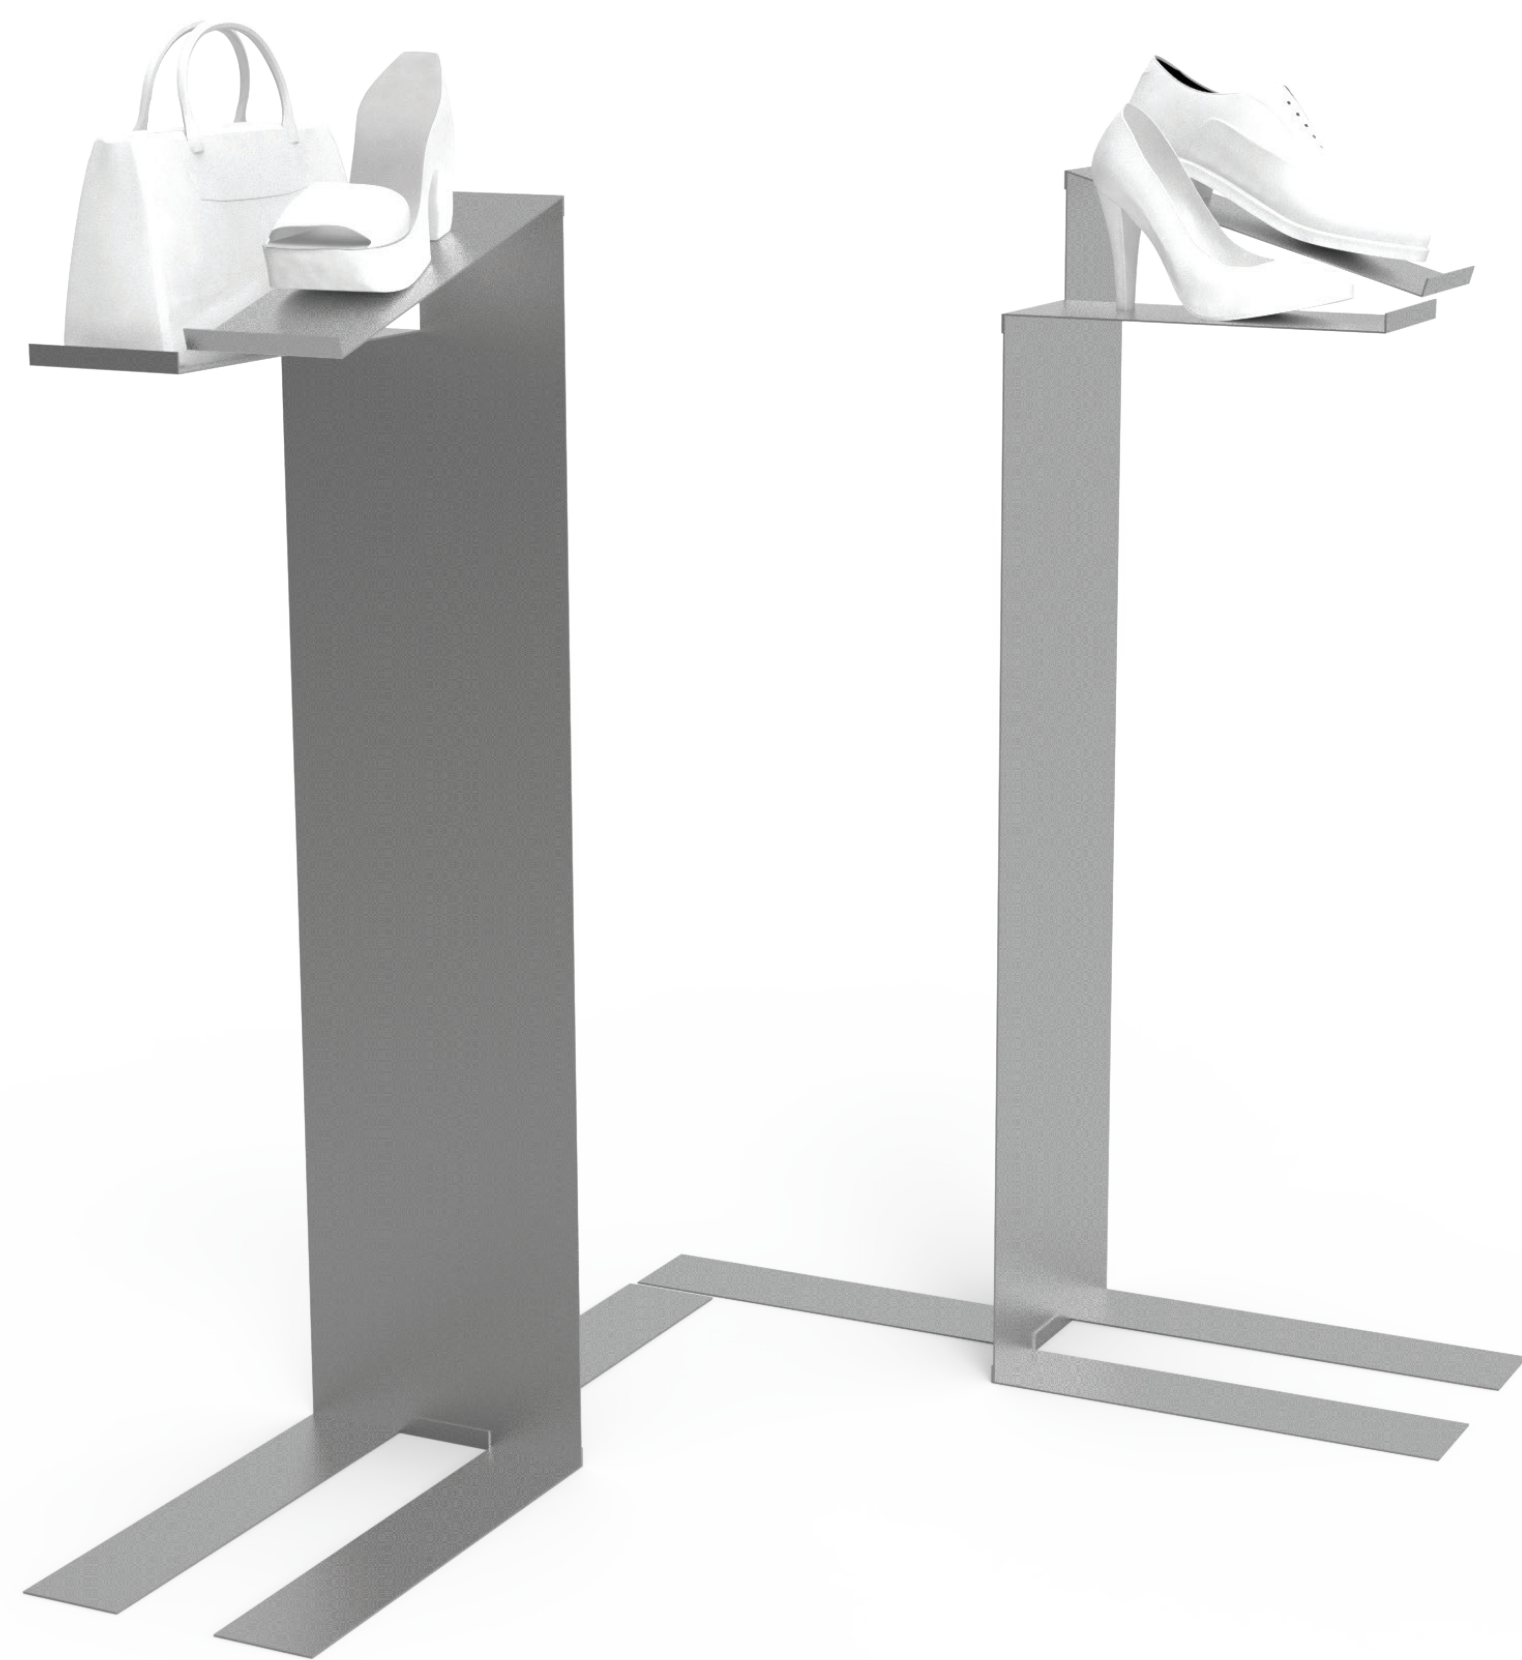

ĎAKUJEM
ZA POZORNOST