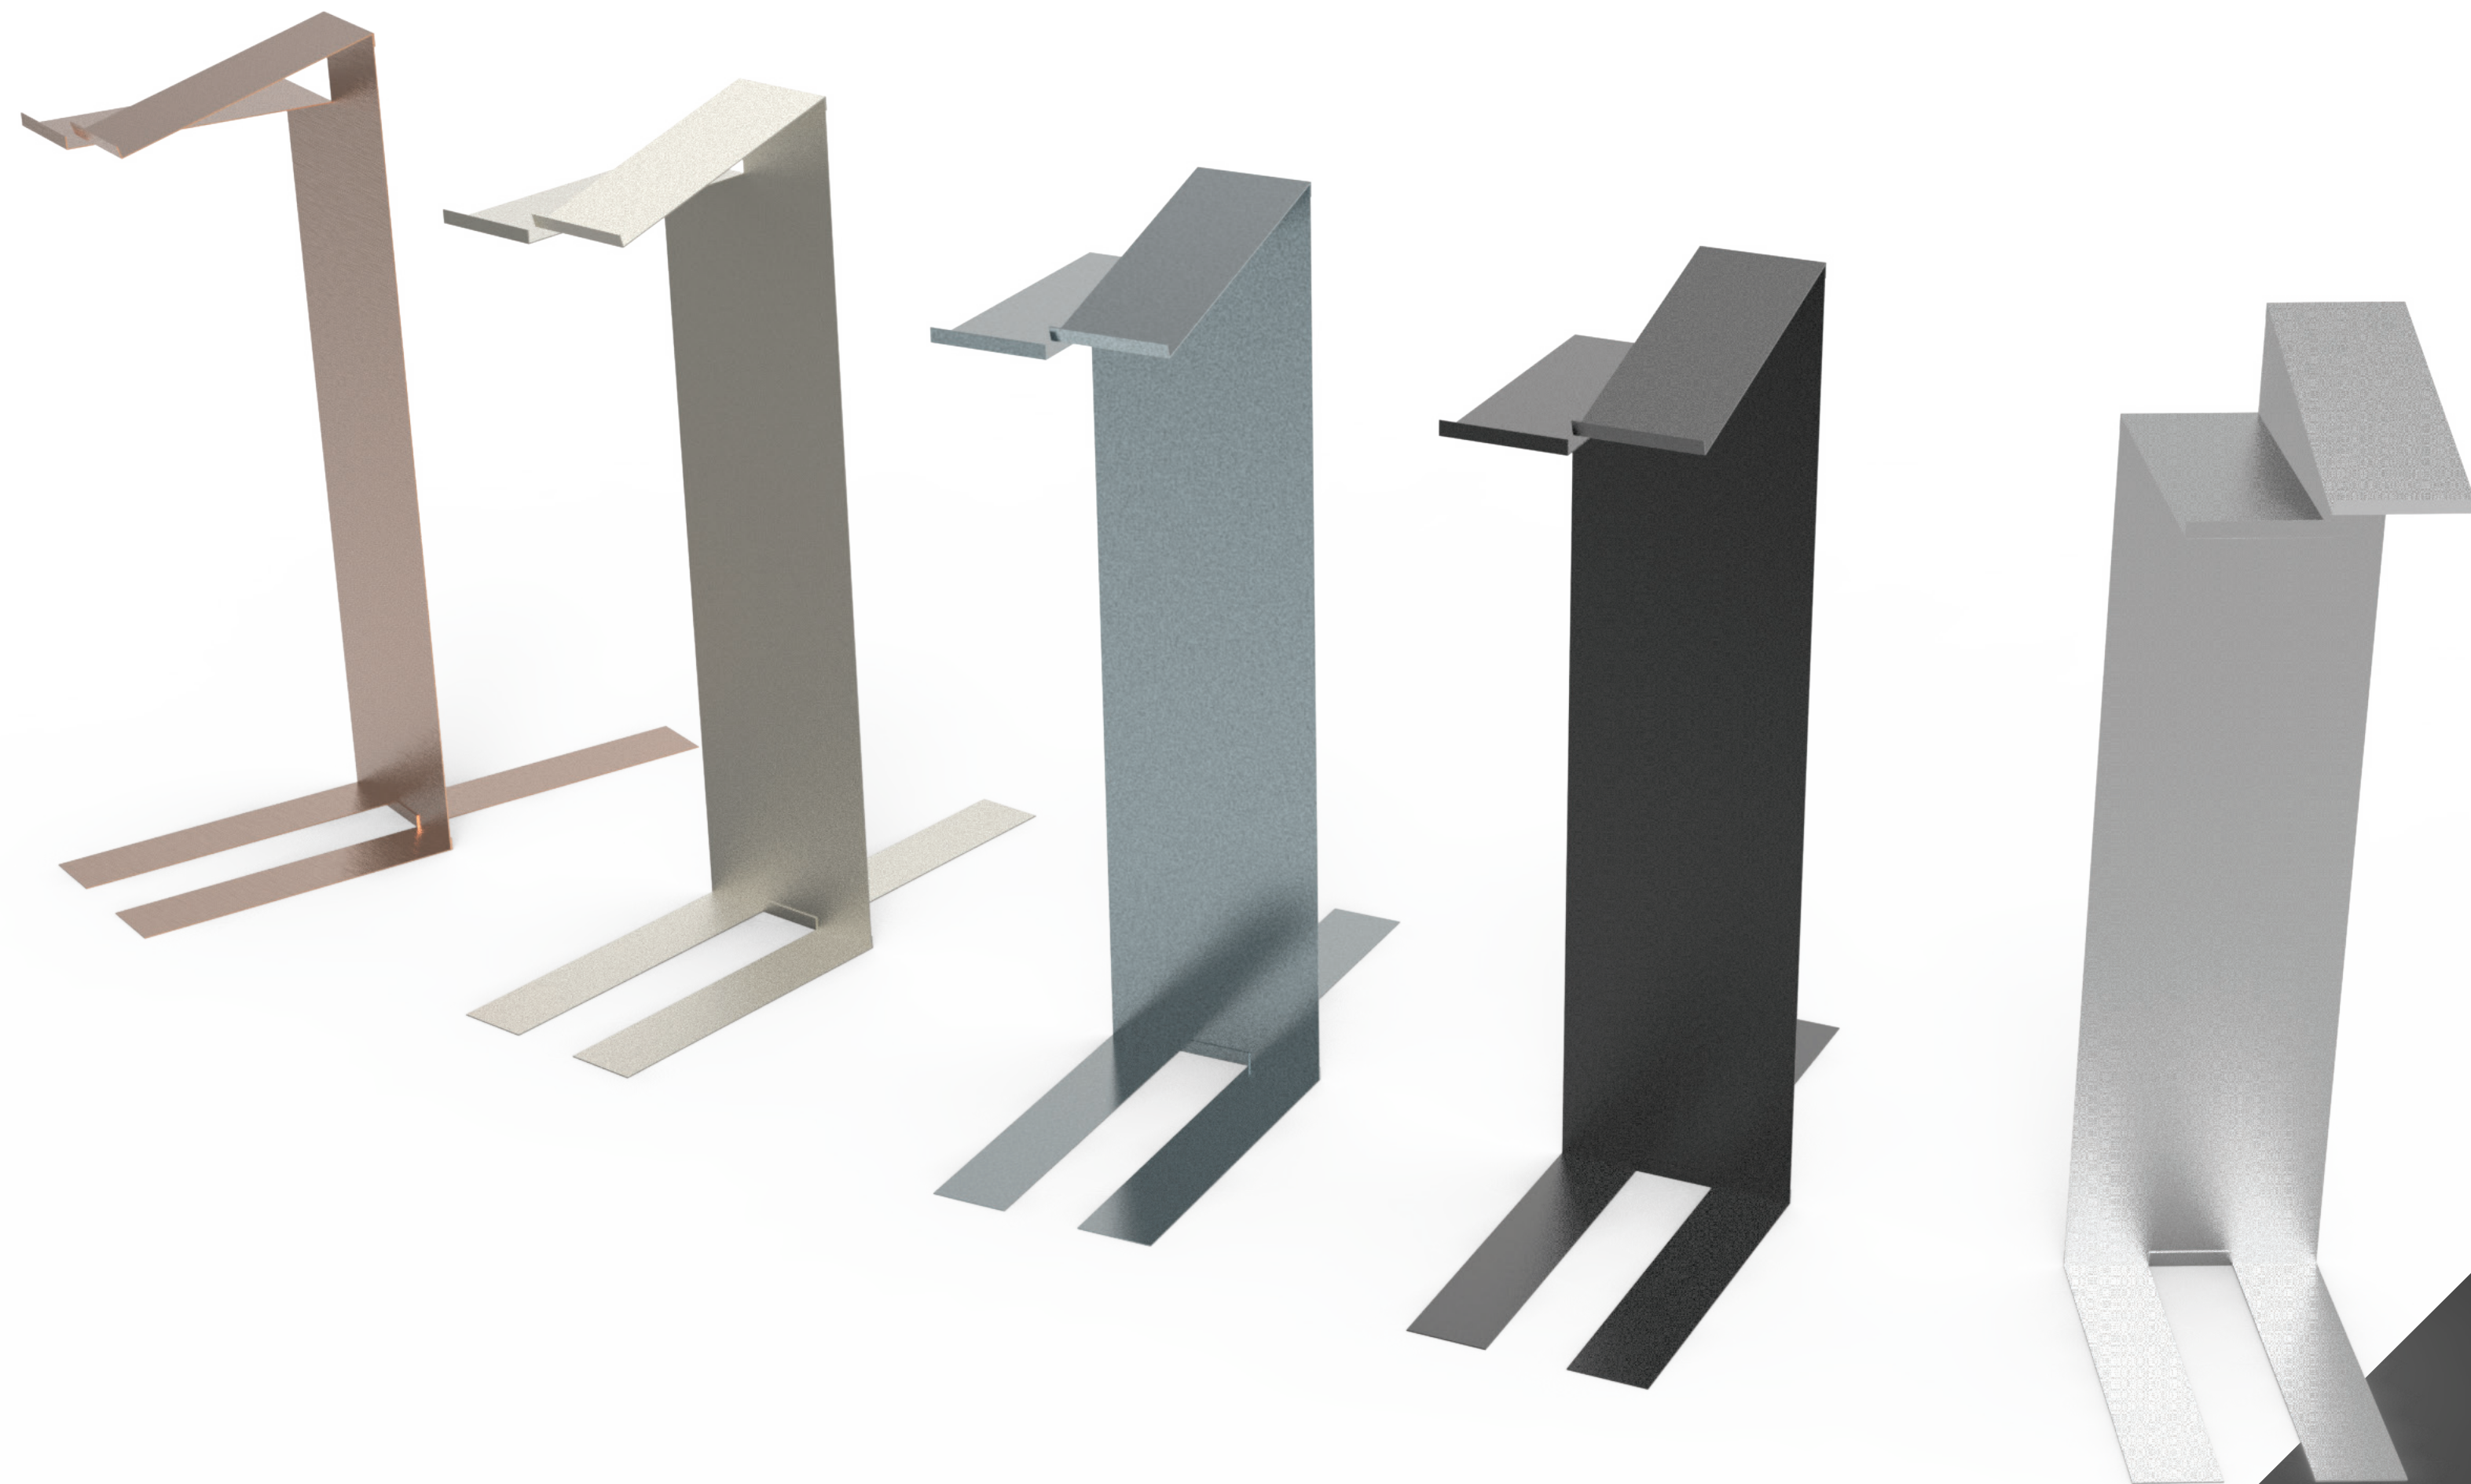

ľubovlná farebnosť podľa potreby (materiál a povrchová úprava sprejom)

FAREBNOSŤ