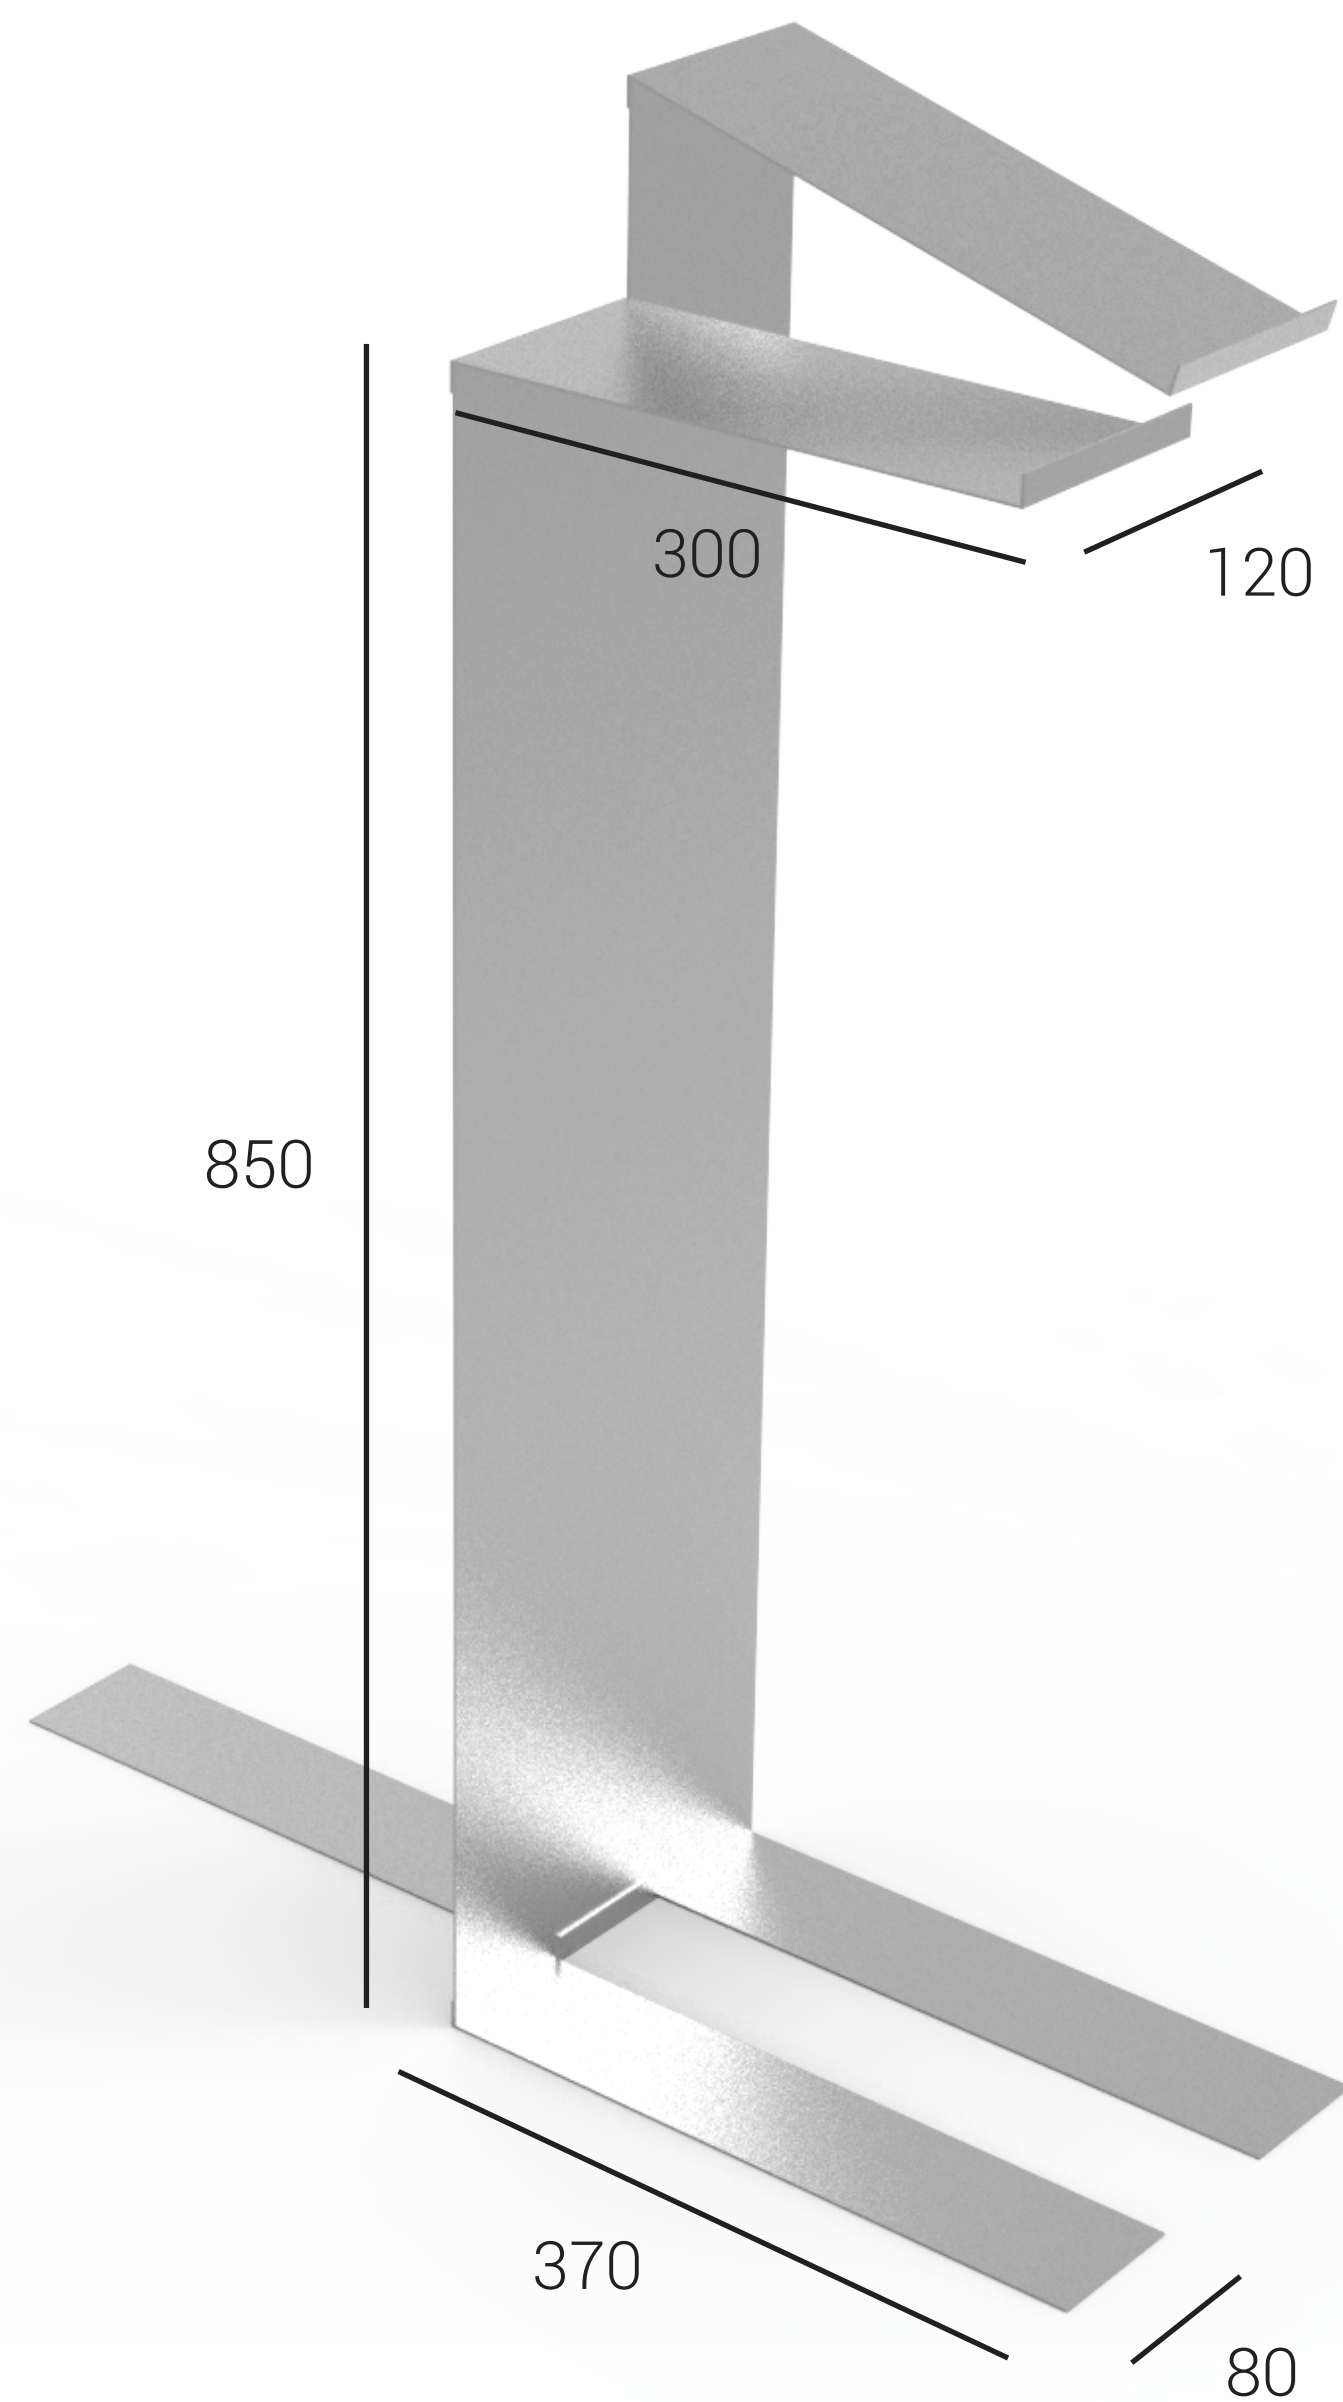

# SHELDON

výstavný stojan na topánky

podlahový display pre prezentáciu obuvi - polpár / pár

**ZADANIE**

dve výstavné plochy  
v rôznych výškach

rámiky proti  
vypadnutiu produktu

tri podstavy  
pre lepšiu stabilitu

### **Materiál:**

surový plech / hrúbka 1,5 mm  
povrchová úprava sprejom