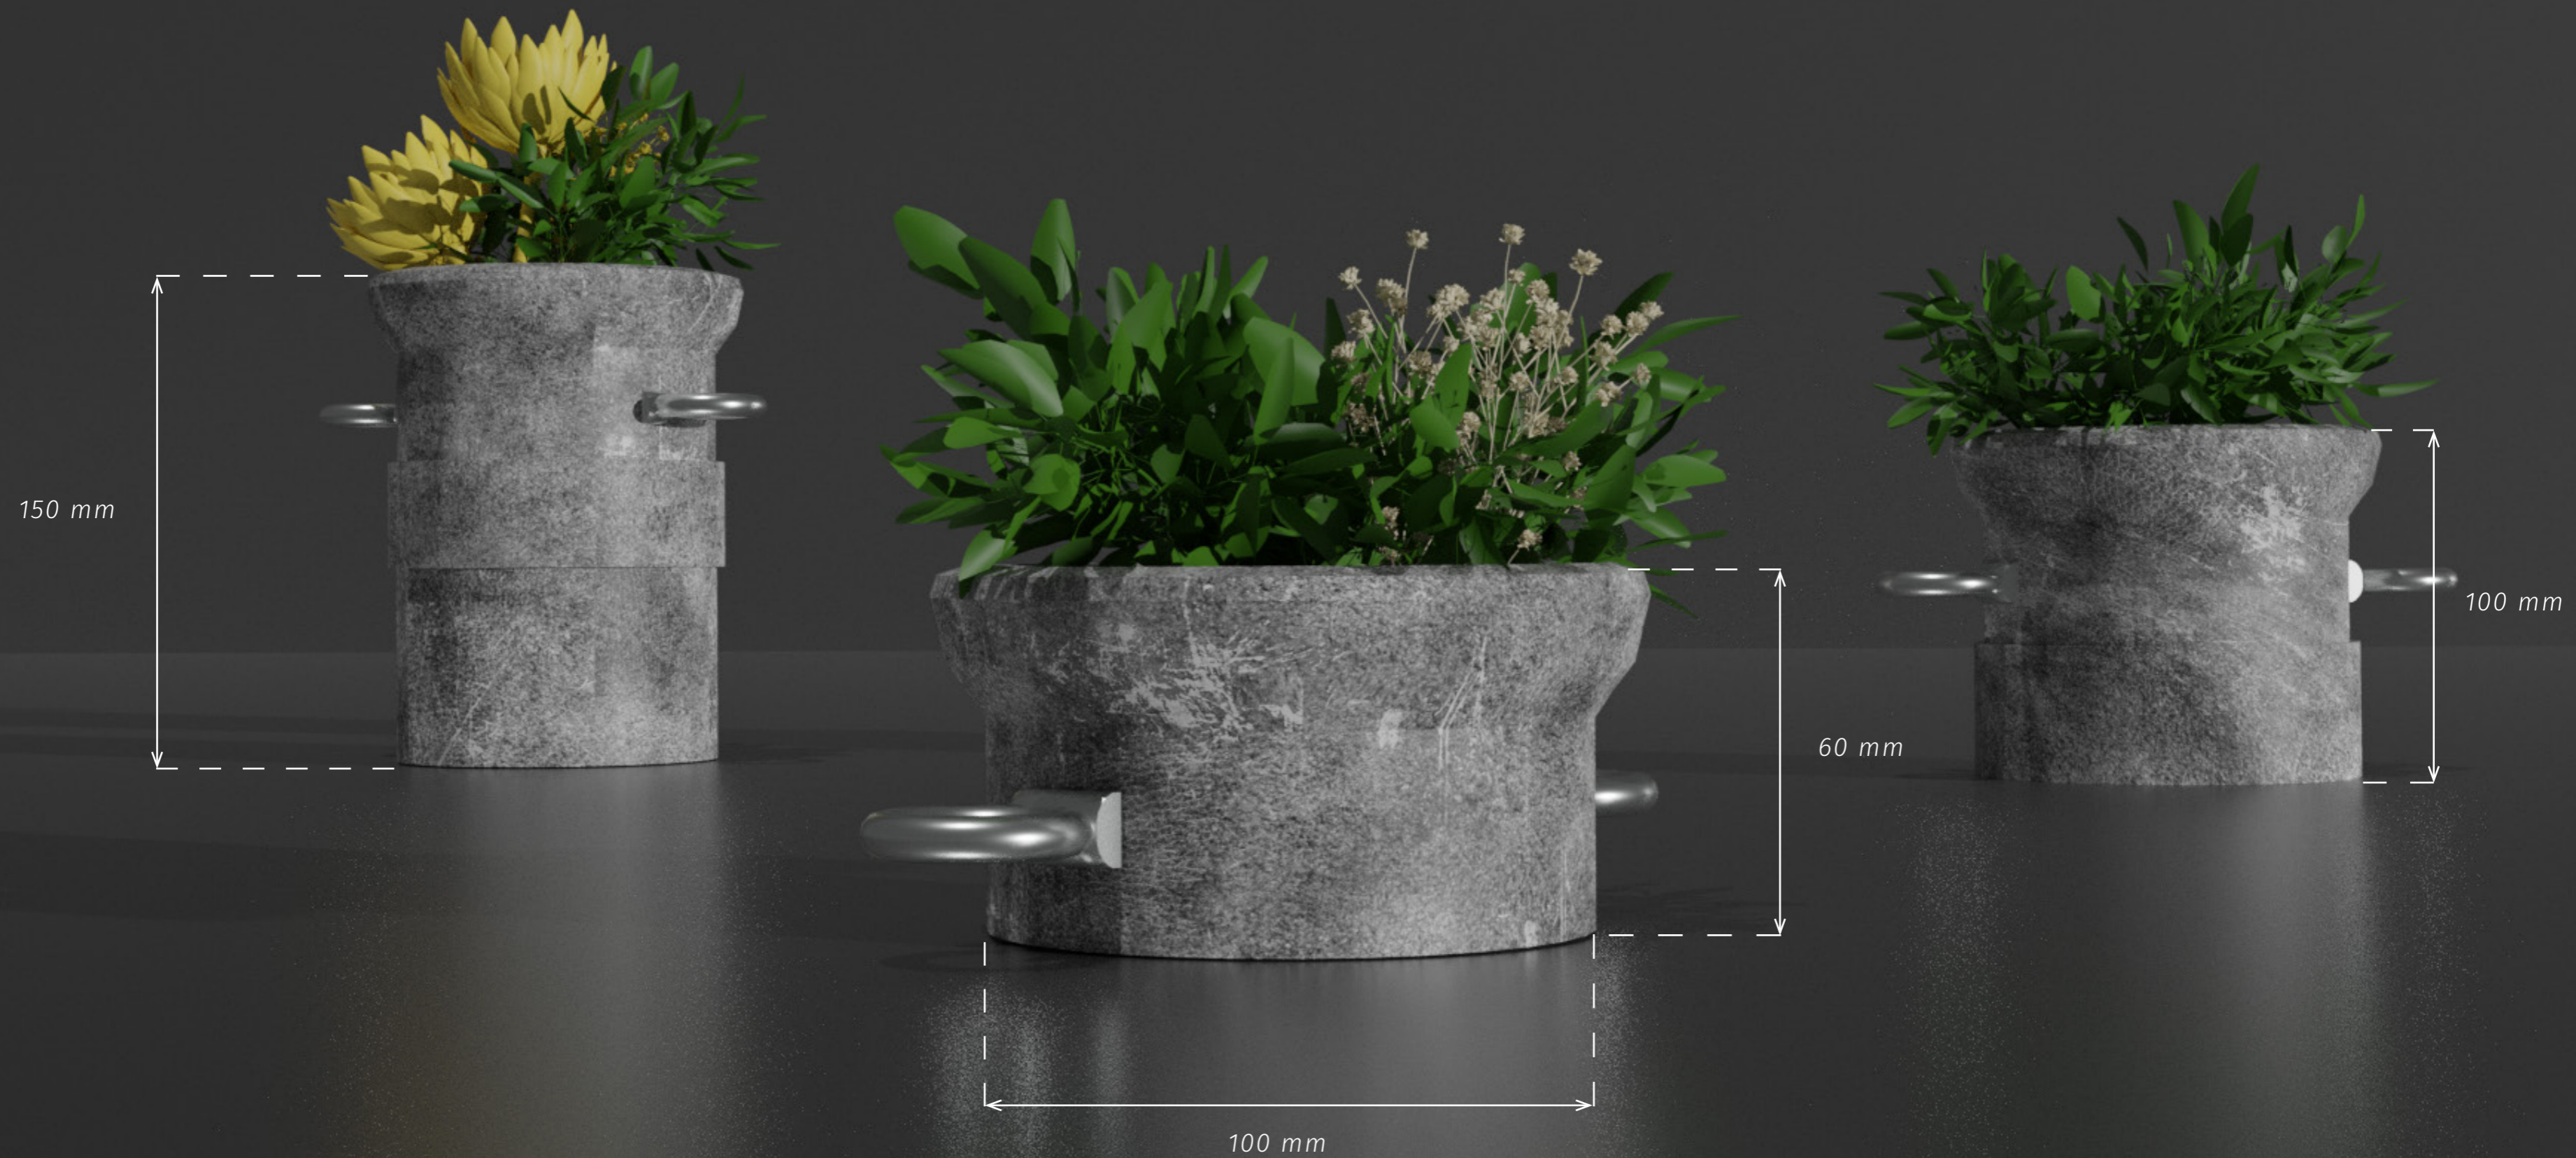

long life */ květináče*

PETRA RUDOLFOVÁ / 3. ROČNÍK / PRODUKTOVÝ DESIGN

anotace

Řešení vychází z tvaru **historického kovového hmoždíře**.
Součástí nabídky designu jsou **tři různé sety**, které odlišuje **barevná různorodost, rozmanitost betonu a doplňkových prvků**.

Jako materiál je použit beton v kombinaci se šroubem závěsným s okem DIN 580 značky BRIOL. Díky rozmanitosti šroubů, jako je nespočet velikostí a možnost výběru materiálu, například oka z ocele nebo nerez, utváří výsledný produkt elegantnějším a přináší různorodost řešení.

různorodost

/ rozmanitost betonu /

diagonála

/ netradiční instalace /

velikost

*/ široká paleta velikostí
doplňkového materiálu /*

děkuji
za pozornost

PETRA RUDOLFOVÁ / 3. ROČNÍK / PRODUKTOVÝ DESIGN