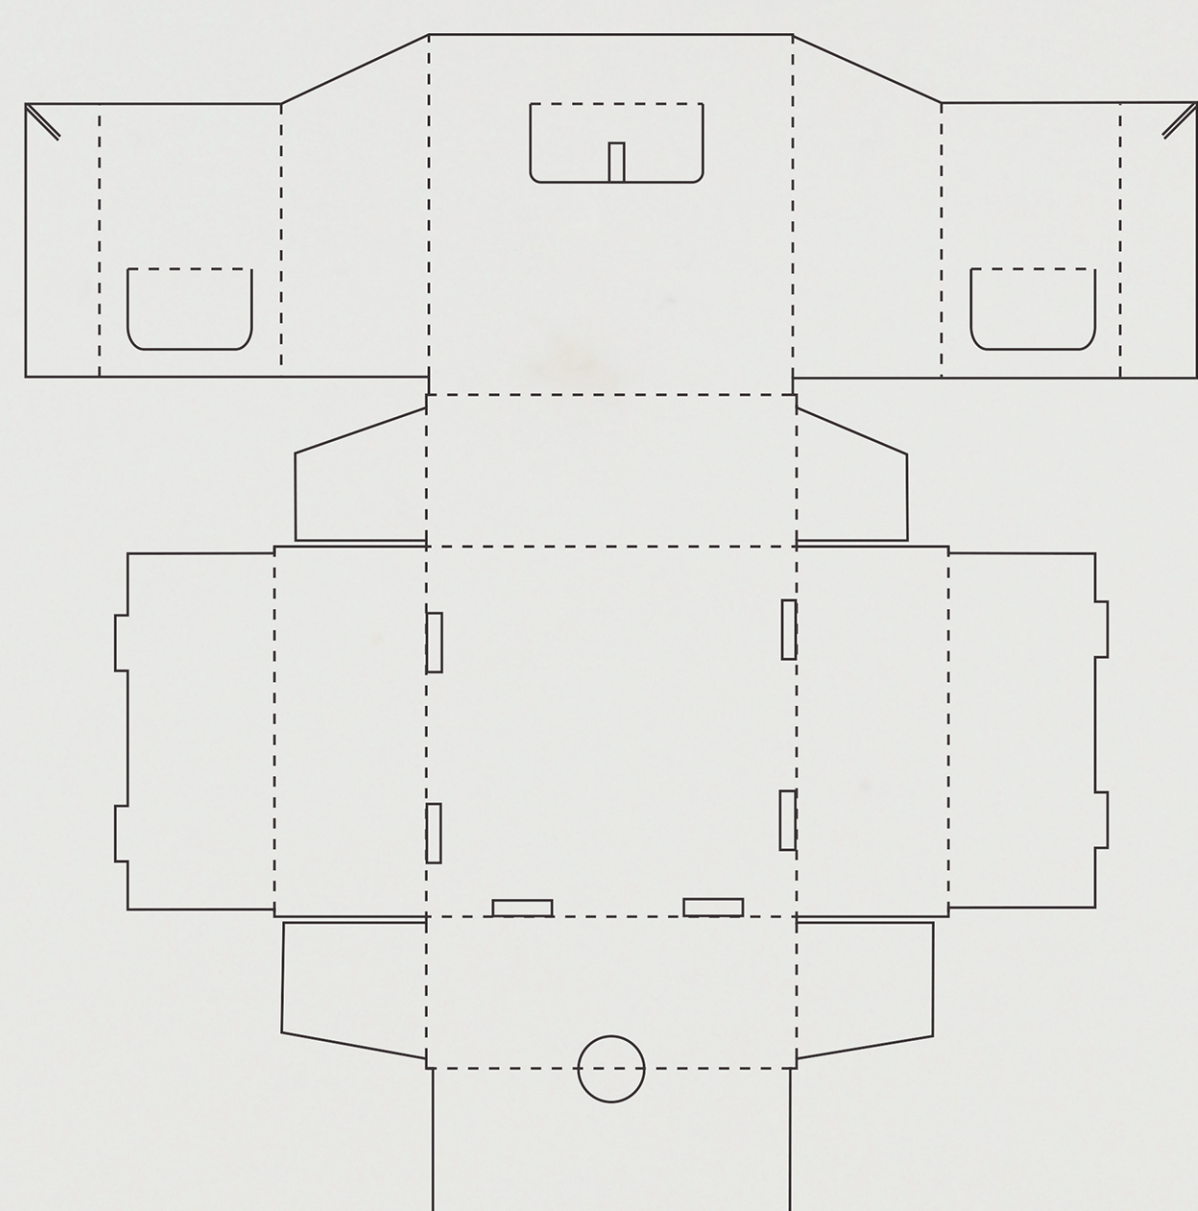

DICE BOX WITH ROLLING TOWER

First Roll je obal na **sadu RPG hracích kostek** (sedm kusů; d4, d6, d8, d10, d%, d12 a d20).
Součástí krabičky je **dice tower**, zařízení sloužící k **férovému házení kostek**.

Kostky se jednoduše vhodí do věže vrchním otvorem a postupně propadnou na dno krabičky. Ta zároveň **zamezuje ztrátě kostek** nebo jejich shození z hrací plochy.

Lepenková krabička je složená z **jednoho dílu** a je opatřena **gravírovaným patternem** s motivem hracích kostek. Obal je doplněn jednoduchým návlekiem s vygravírovaným **logem**.

Rozměry krabičky: 100 mm x 100 mm x 40 mm
Rozměry návleku: 70 mm x 300 mm