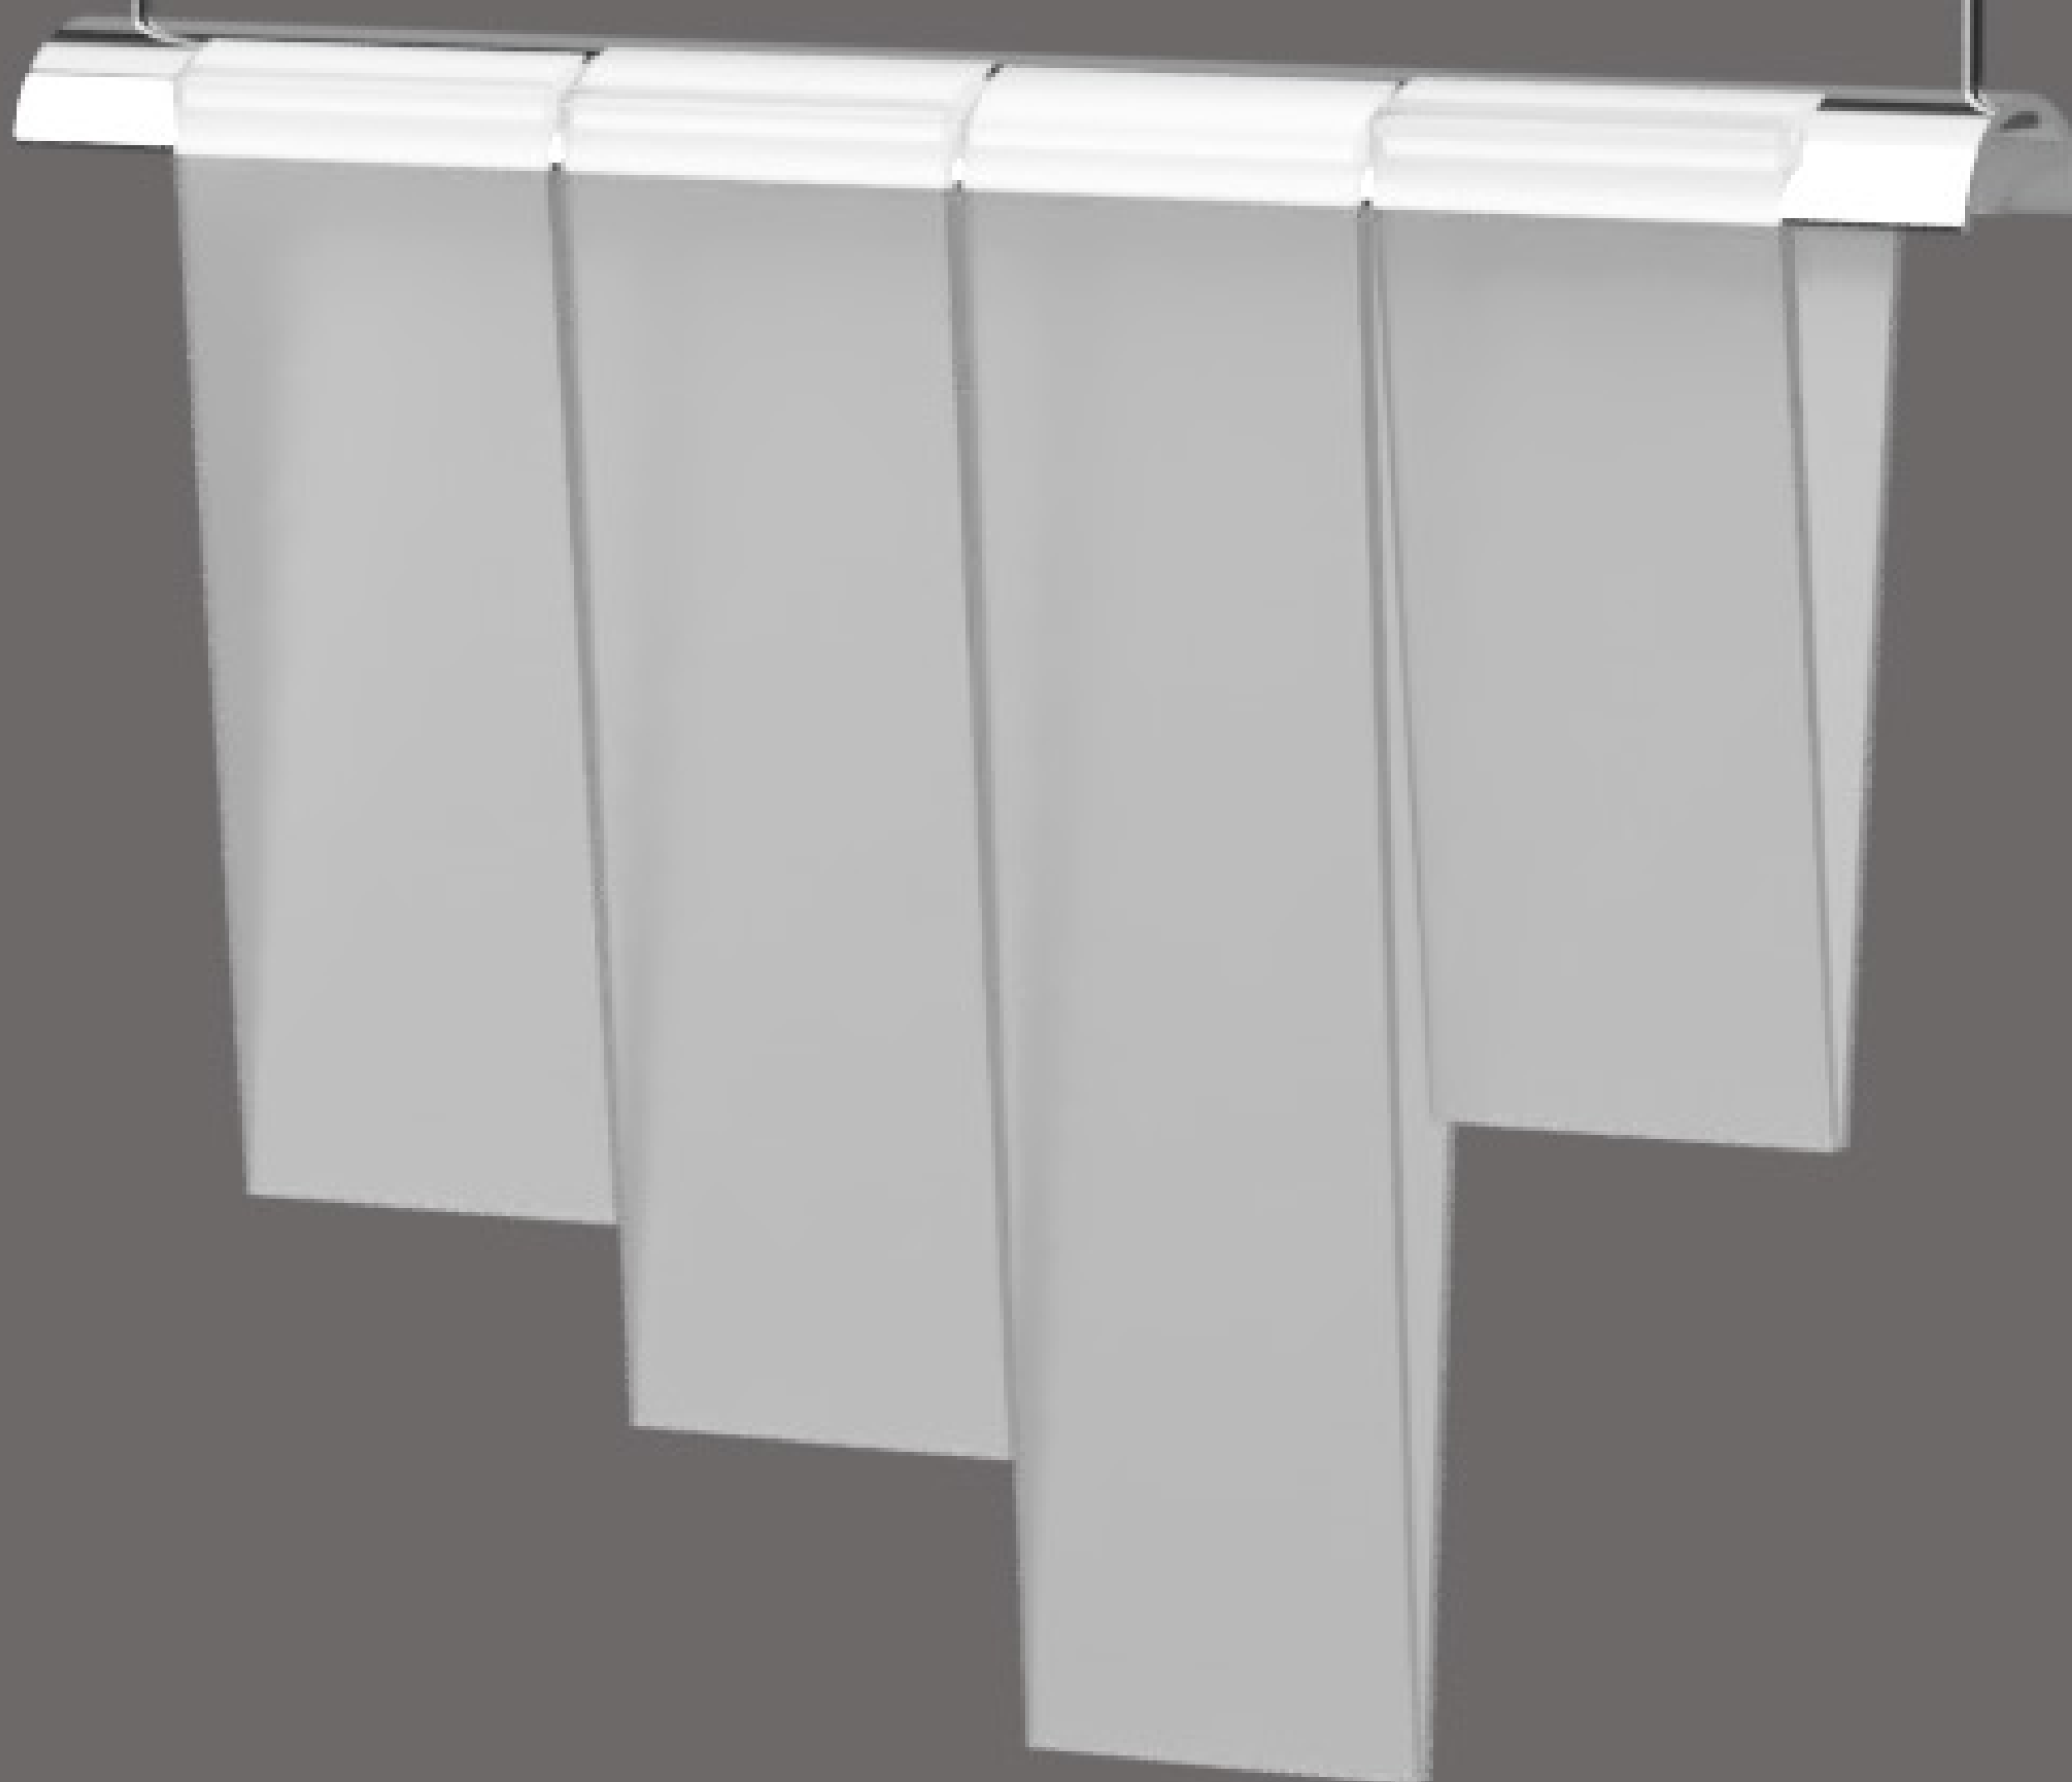

# Mucha

---

Světlo je tvořené hliníkovou půlkruhovou konstrukcí. Jako stínidlo jsou použité plexisklové pláty, ohnuté a ve spodní části spojené, tak aby schovaly a rozptýlily světelný zdroj.

29 cm