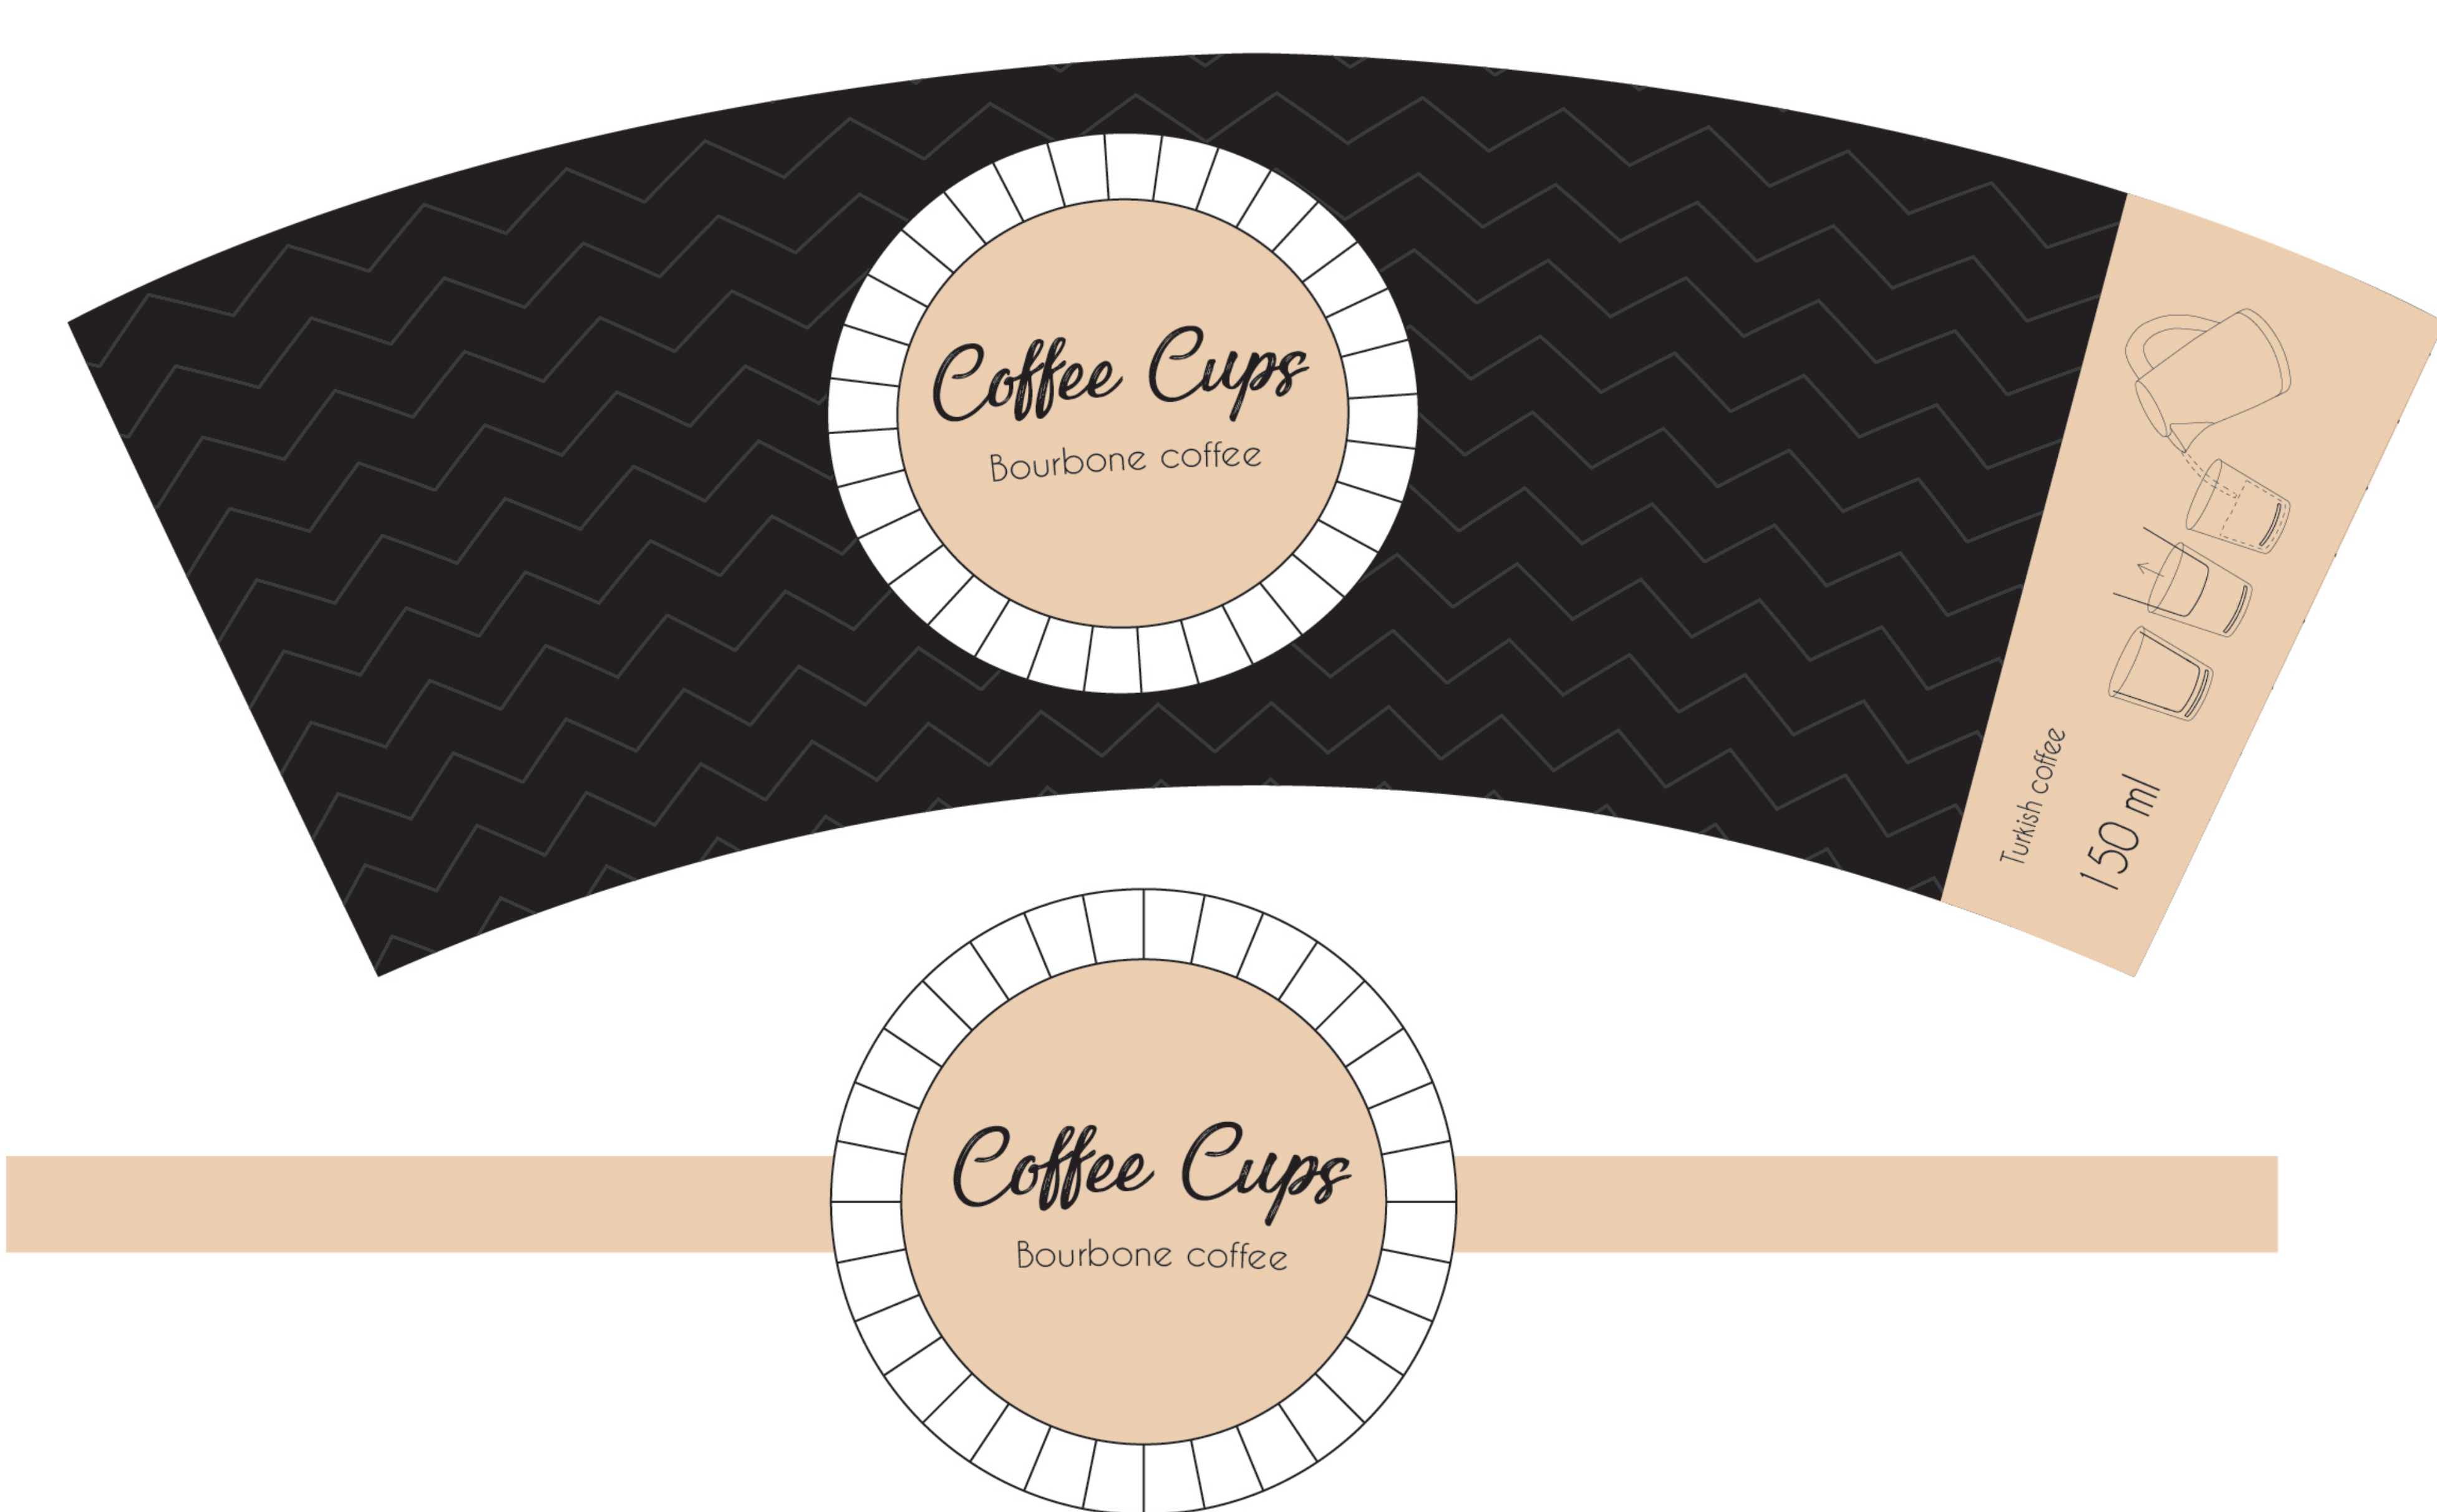

Coffee Cups

Kateřina Moravcová | UTB | FMK | 2. ADE | 2018

Coffee

-degustační kelímky s jednou dávkou kávy,
která se ukrývá v dvojitém dně kelímku
-přestože je na dně filtr lze kelímky
stohovat

Coffee

- káva je v kulatém obalu z filtrového papíru pro zamezení vysypání
- druhé dno zamezí nečistotám a jeho úchyty hygienickému vyjmutí z kelímku

Vzhled

-vzhled je inspirovaný vnitřní částí kelímku
-kelímky se liší barevně a rozdílnými
vlnkami podle toho jakou mají příchut' -
čím silnější káva tím ostřejší linka
-na zadní straně je světlý pruh s
návodem

Velikost

- kelímek - 150 ml (75 x 7/5)
- vnitřek - 235 mm dlouhý a 65 mm široký

Coffee Cups

Děkuji za pozornost