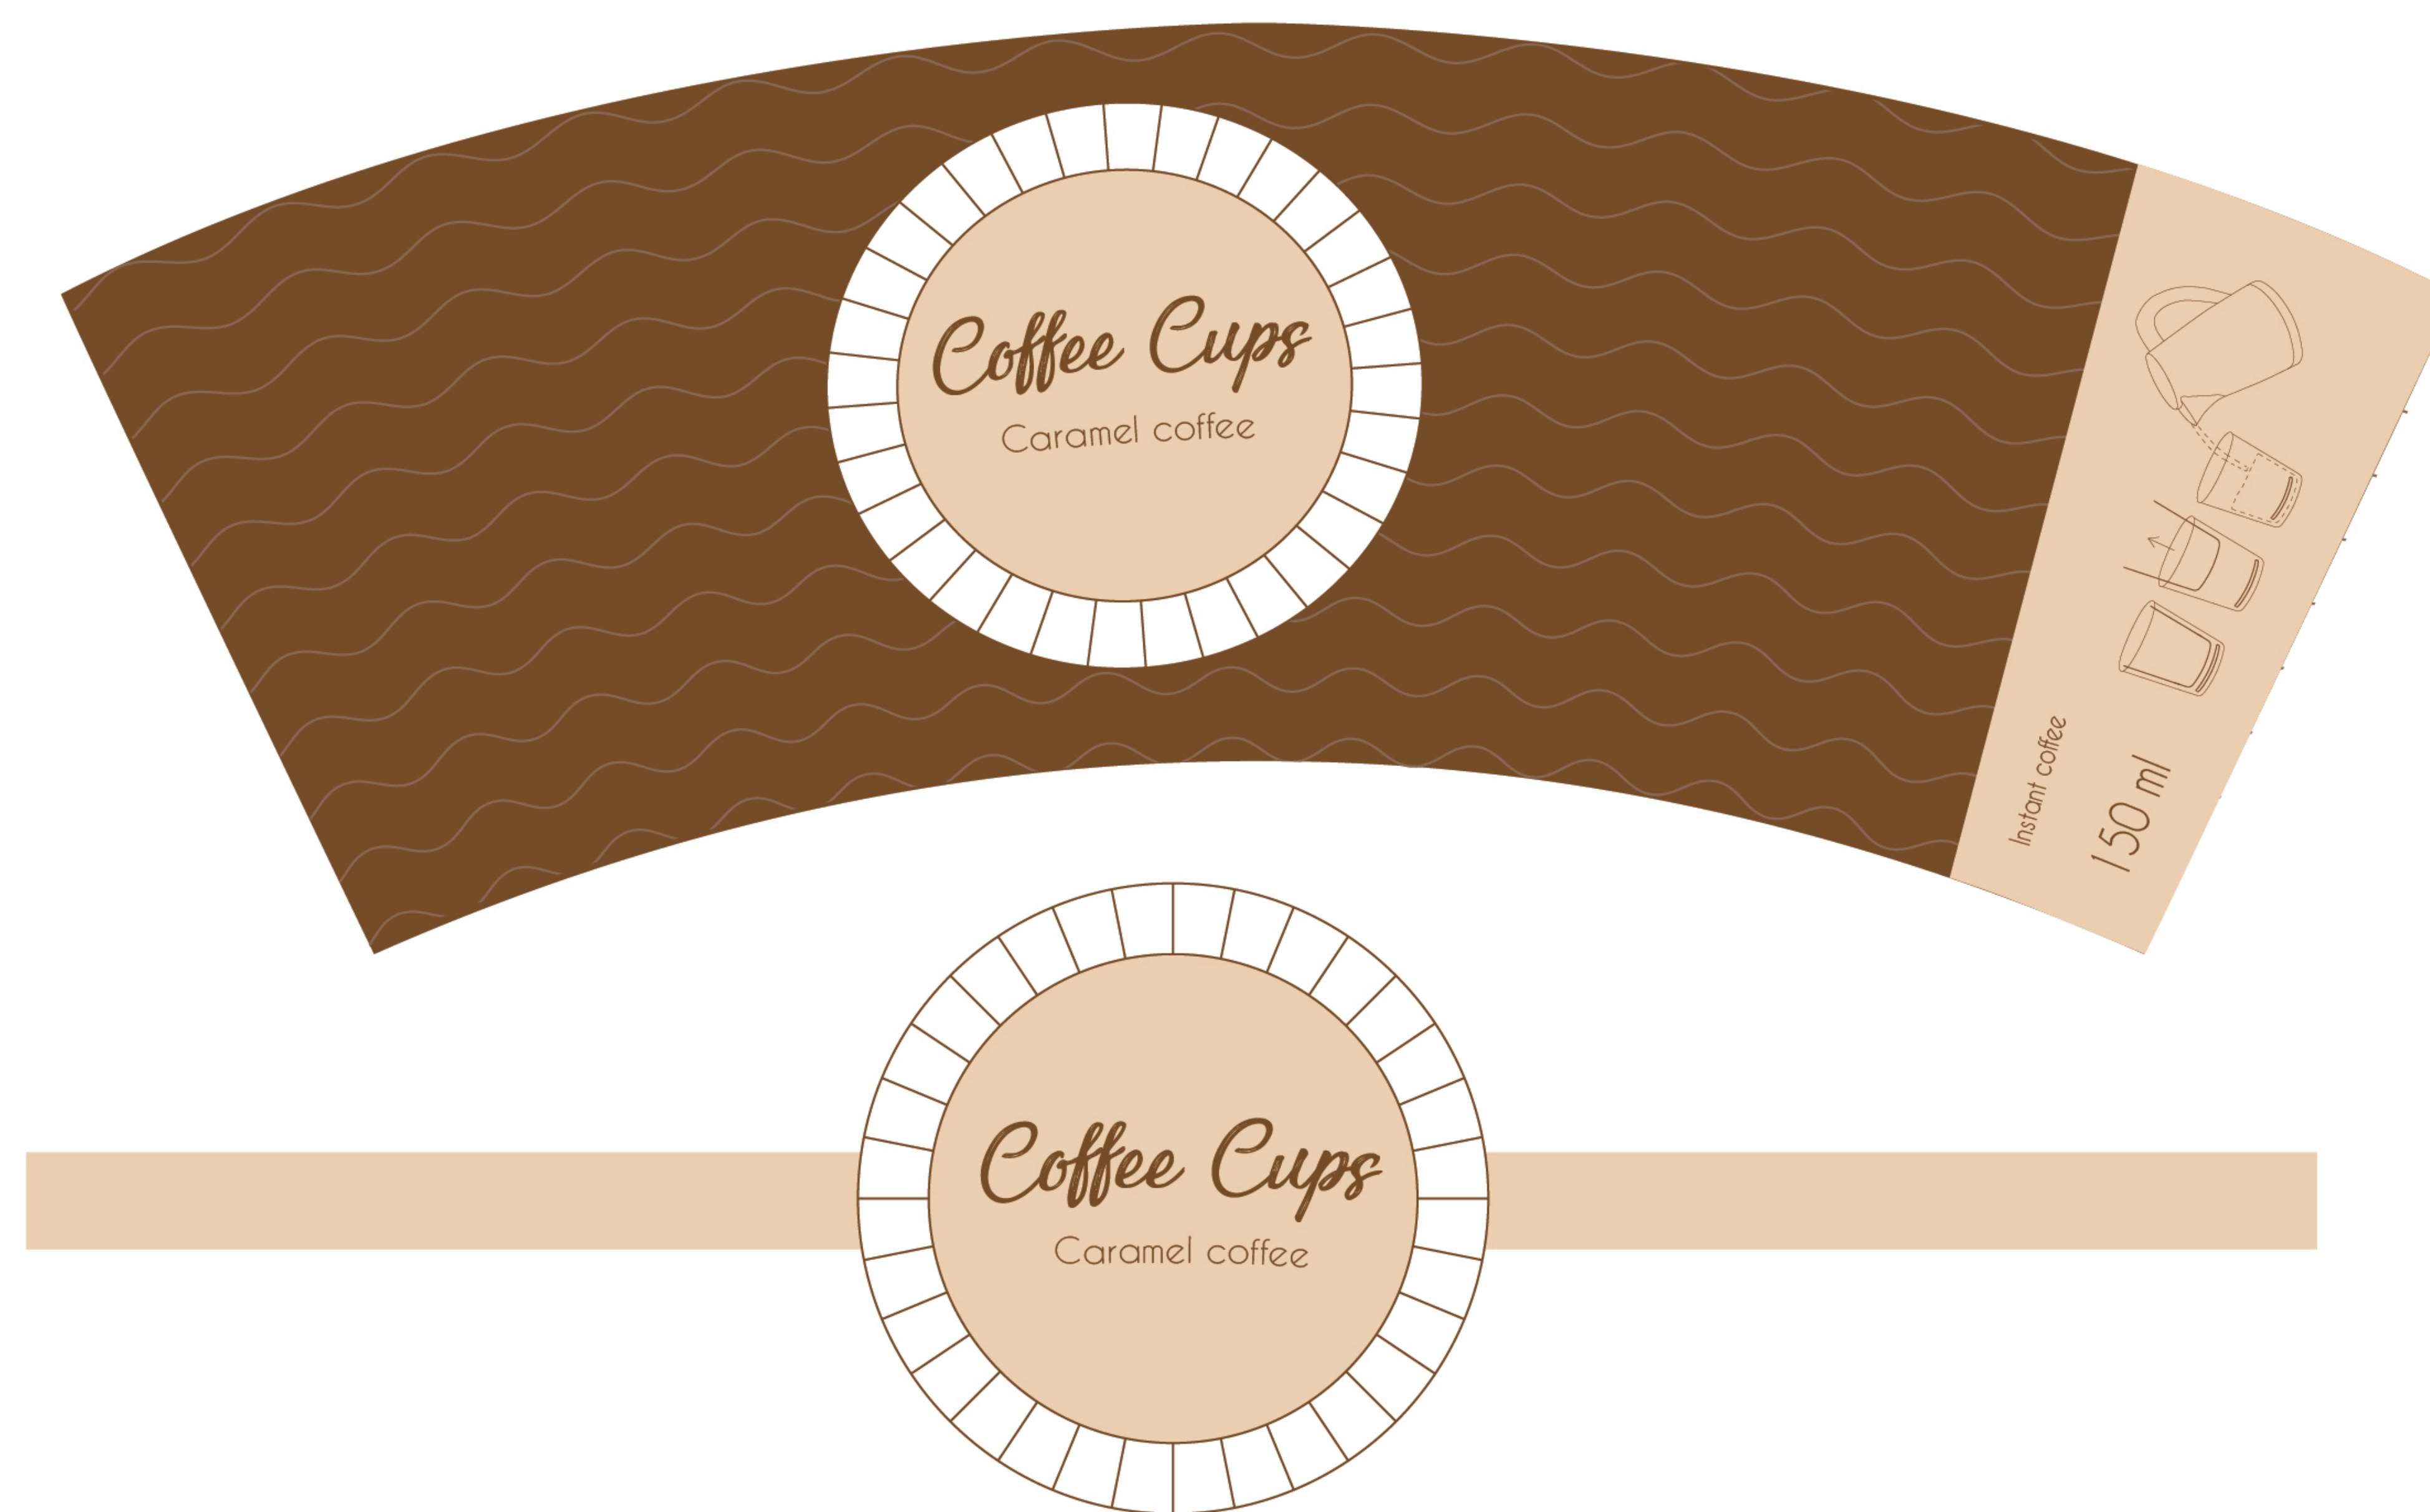

Coffee Cups

Kateřina Moravcová | UTB | FMK | 2. ADE | 2018

Coffee

-degustační kelímky s jednou dávkou kávy,
která se ukrývá v dvojitém dně kelímku
-přestože je na dně filtr lze kelímky
stohovat

Coffee

- káva je v kulatém obalu z filtrového papíru pro zamezení vysypání
- druhé dno zamezí nečistotám a jeho úchyty hygienickému vyjmutí z kelímku

Vzhled

-vzhled je inspirovaný vnitřní částí kelímku
-kelímky se liší barevně a rozdílnými
vlnkami podle toho jakou mají příchut' -
čím silnější káva tím ostřejší linka
-na zadní straně je světlý pruh s
návodem

Velikost

- kelímek - 150 ml (75 x 7/5)
- vnitřek - 235 mm dlouhý a 65 mm široký

Coffee Cups

Děkuji za pozornost