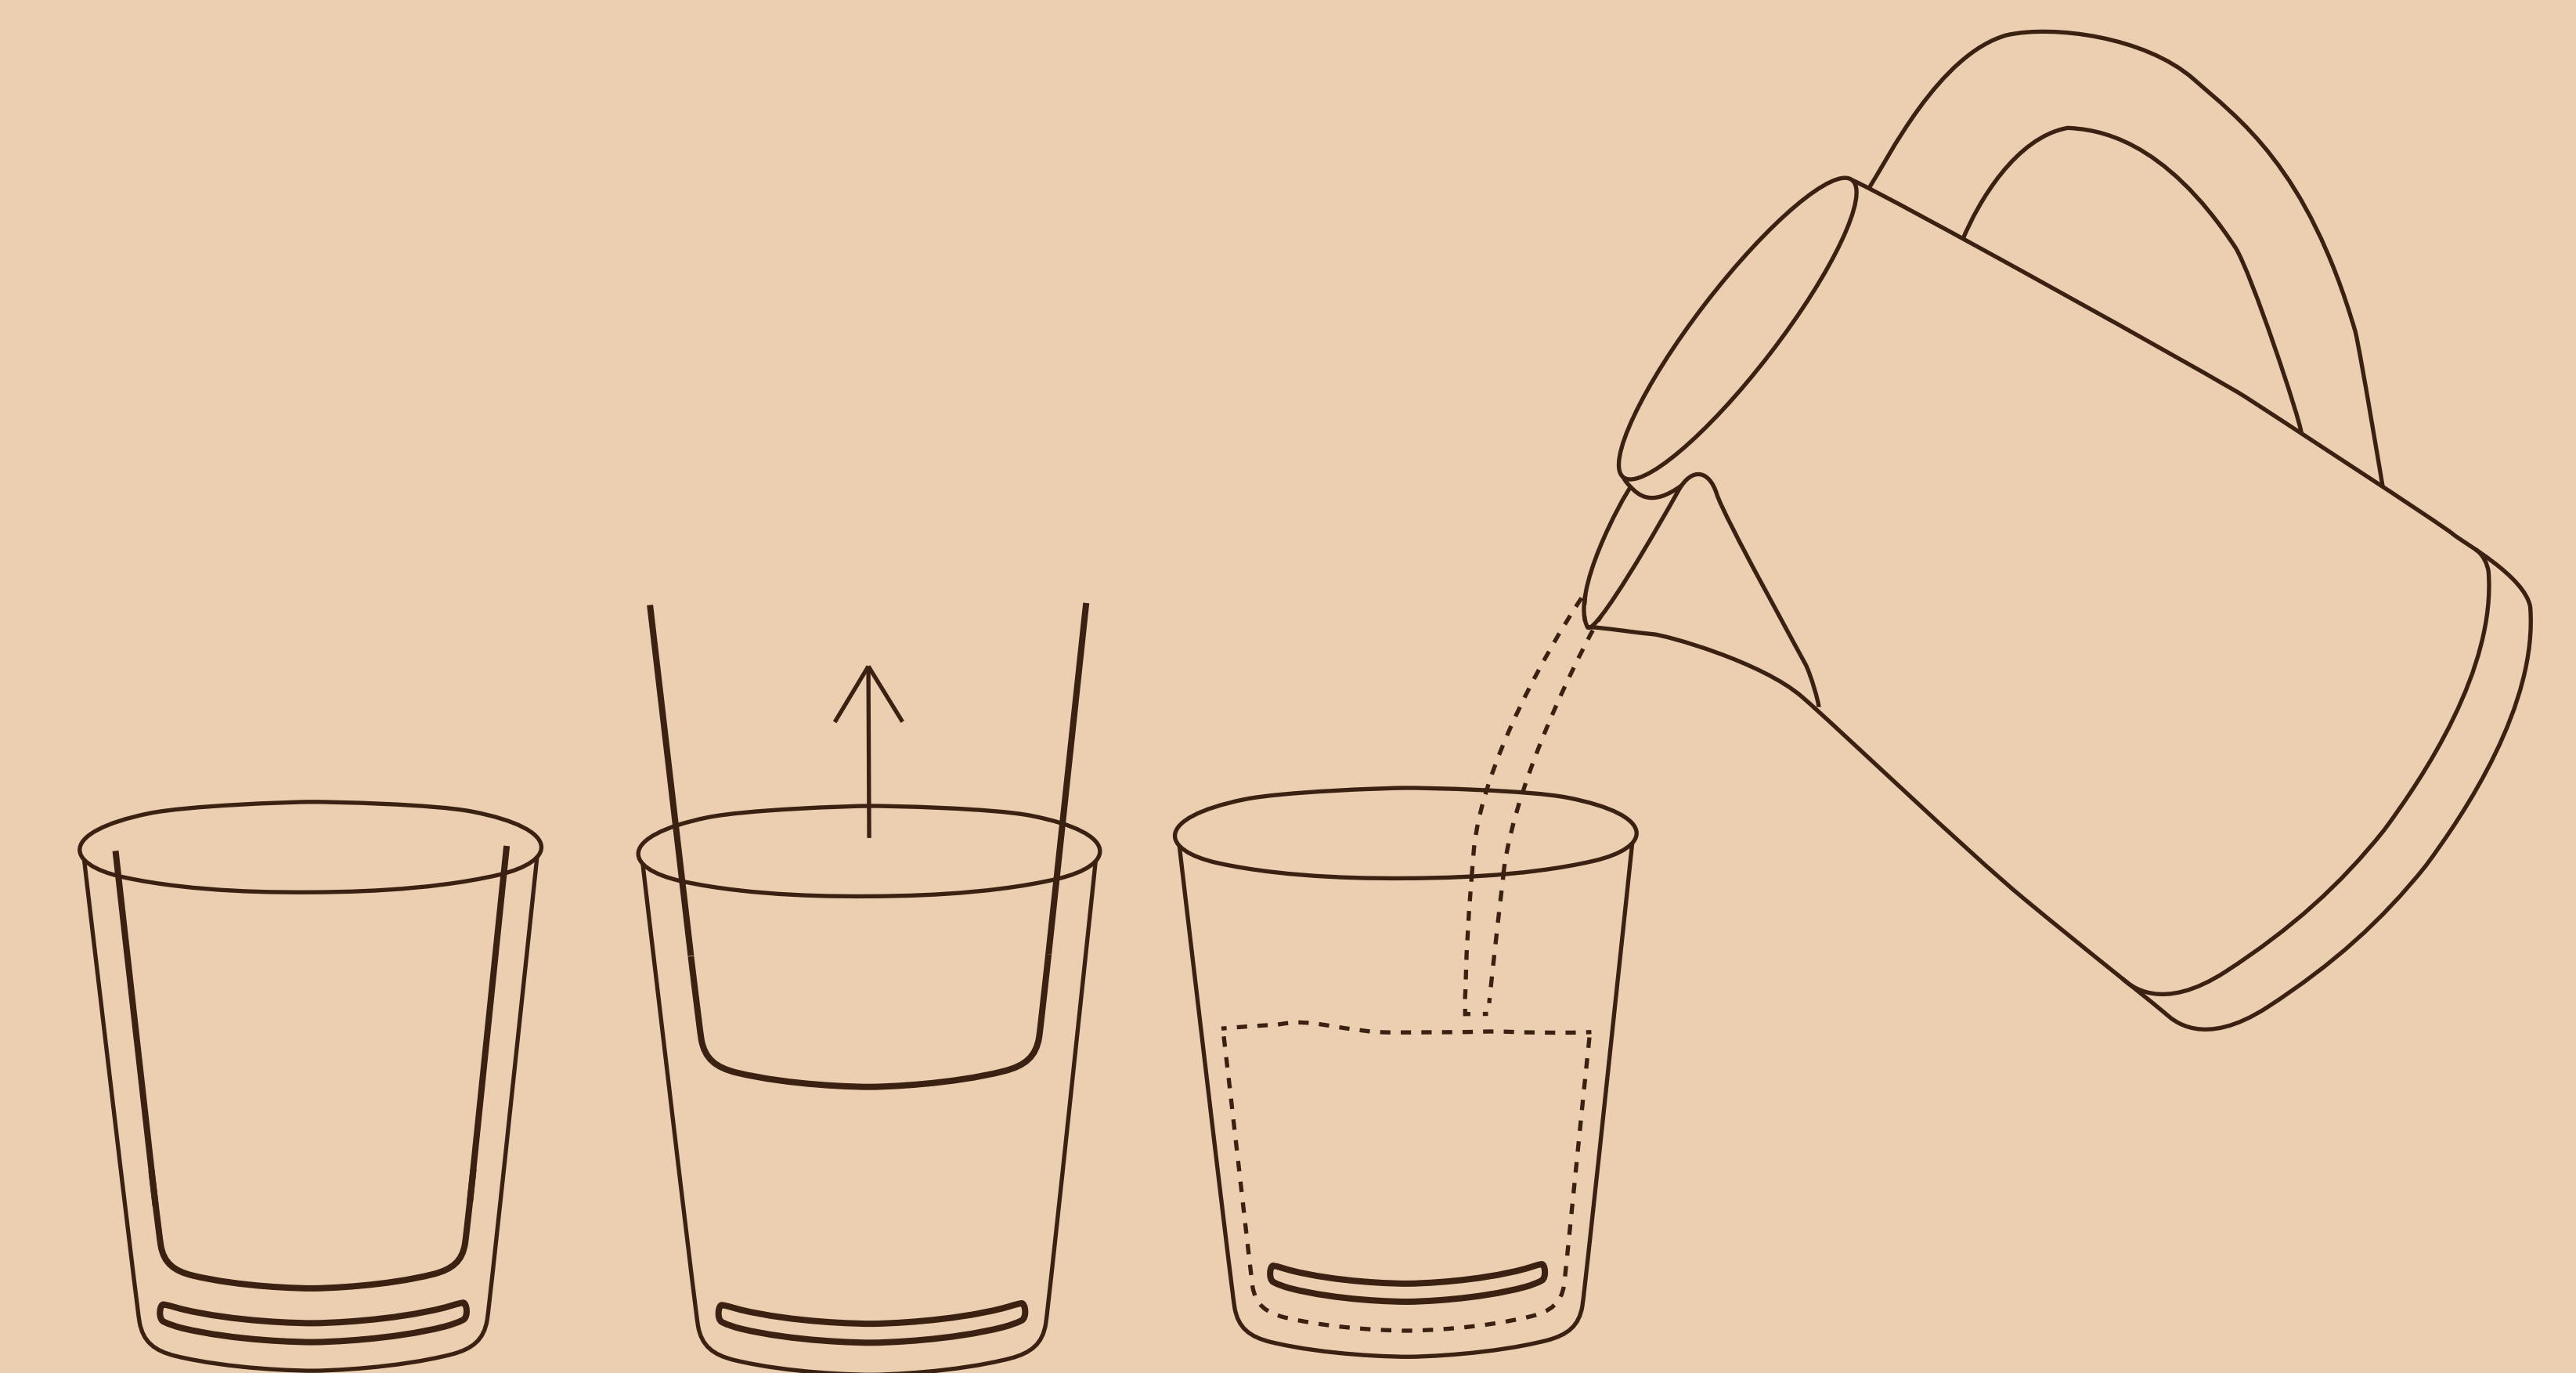

Coffee Cups

Kateřina Moravcová | UTB | FMK | 2. ADE | 2018

Coffee

-degustační kelímky s jednou dávkou kávy,
která se ukrývá v dvojitém dně kelímku
-přestože je na dně filtr lze kelímky
stohovat

Coffee

- káva je v kulatém obalu z filtrového papíru pro zamezení vysypání
- druhé dno zamezí nečistotám a jeho úchyty hygienickému vyjmutí z kelímku

Vzhled

-vzhled je inspirovaný vnitřní částí kelímku
-kelímky se liší barevně a rozdílnými
vlnkami podle toho jakou mají příchut' -
čím silnější káva tím ostřejší linka
-na zadní straně je světlý pruh s
návodem

Velikost

- kelímek - 150 ml (75 x 7/5)
- vnitřek - 235 mm dlouhý a 65 mm široký

Coffee Cups

Děkuji za pozornost