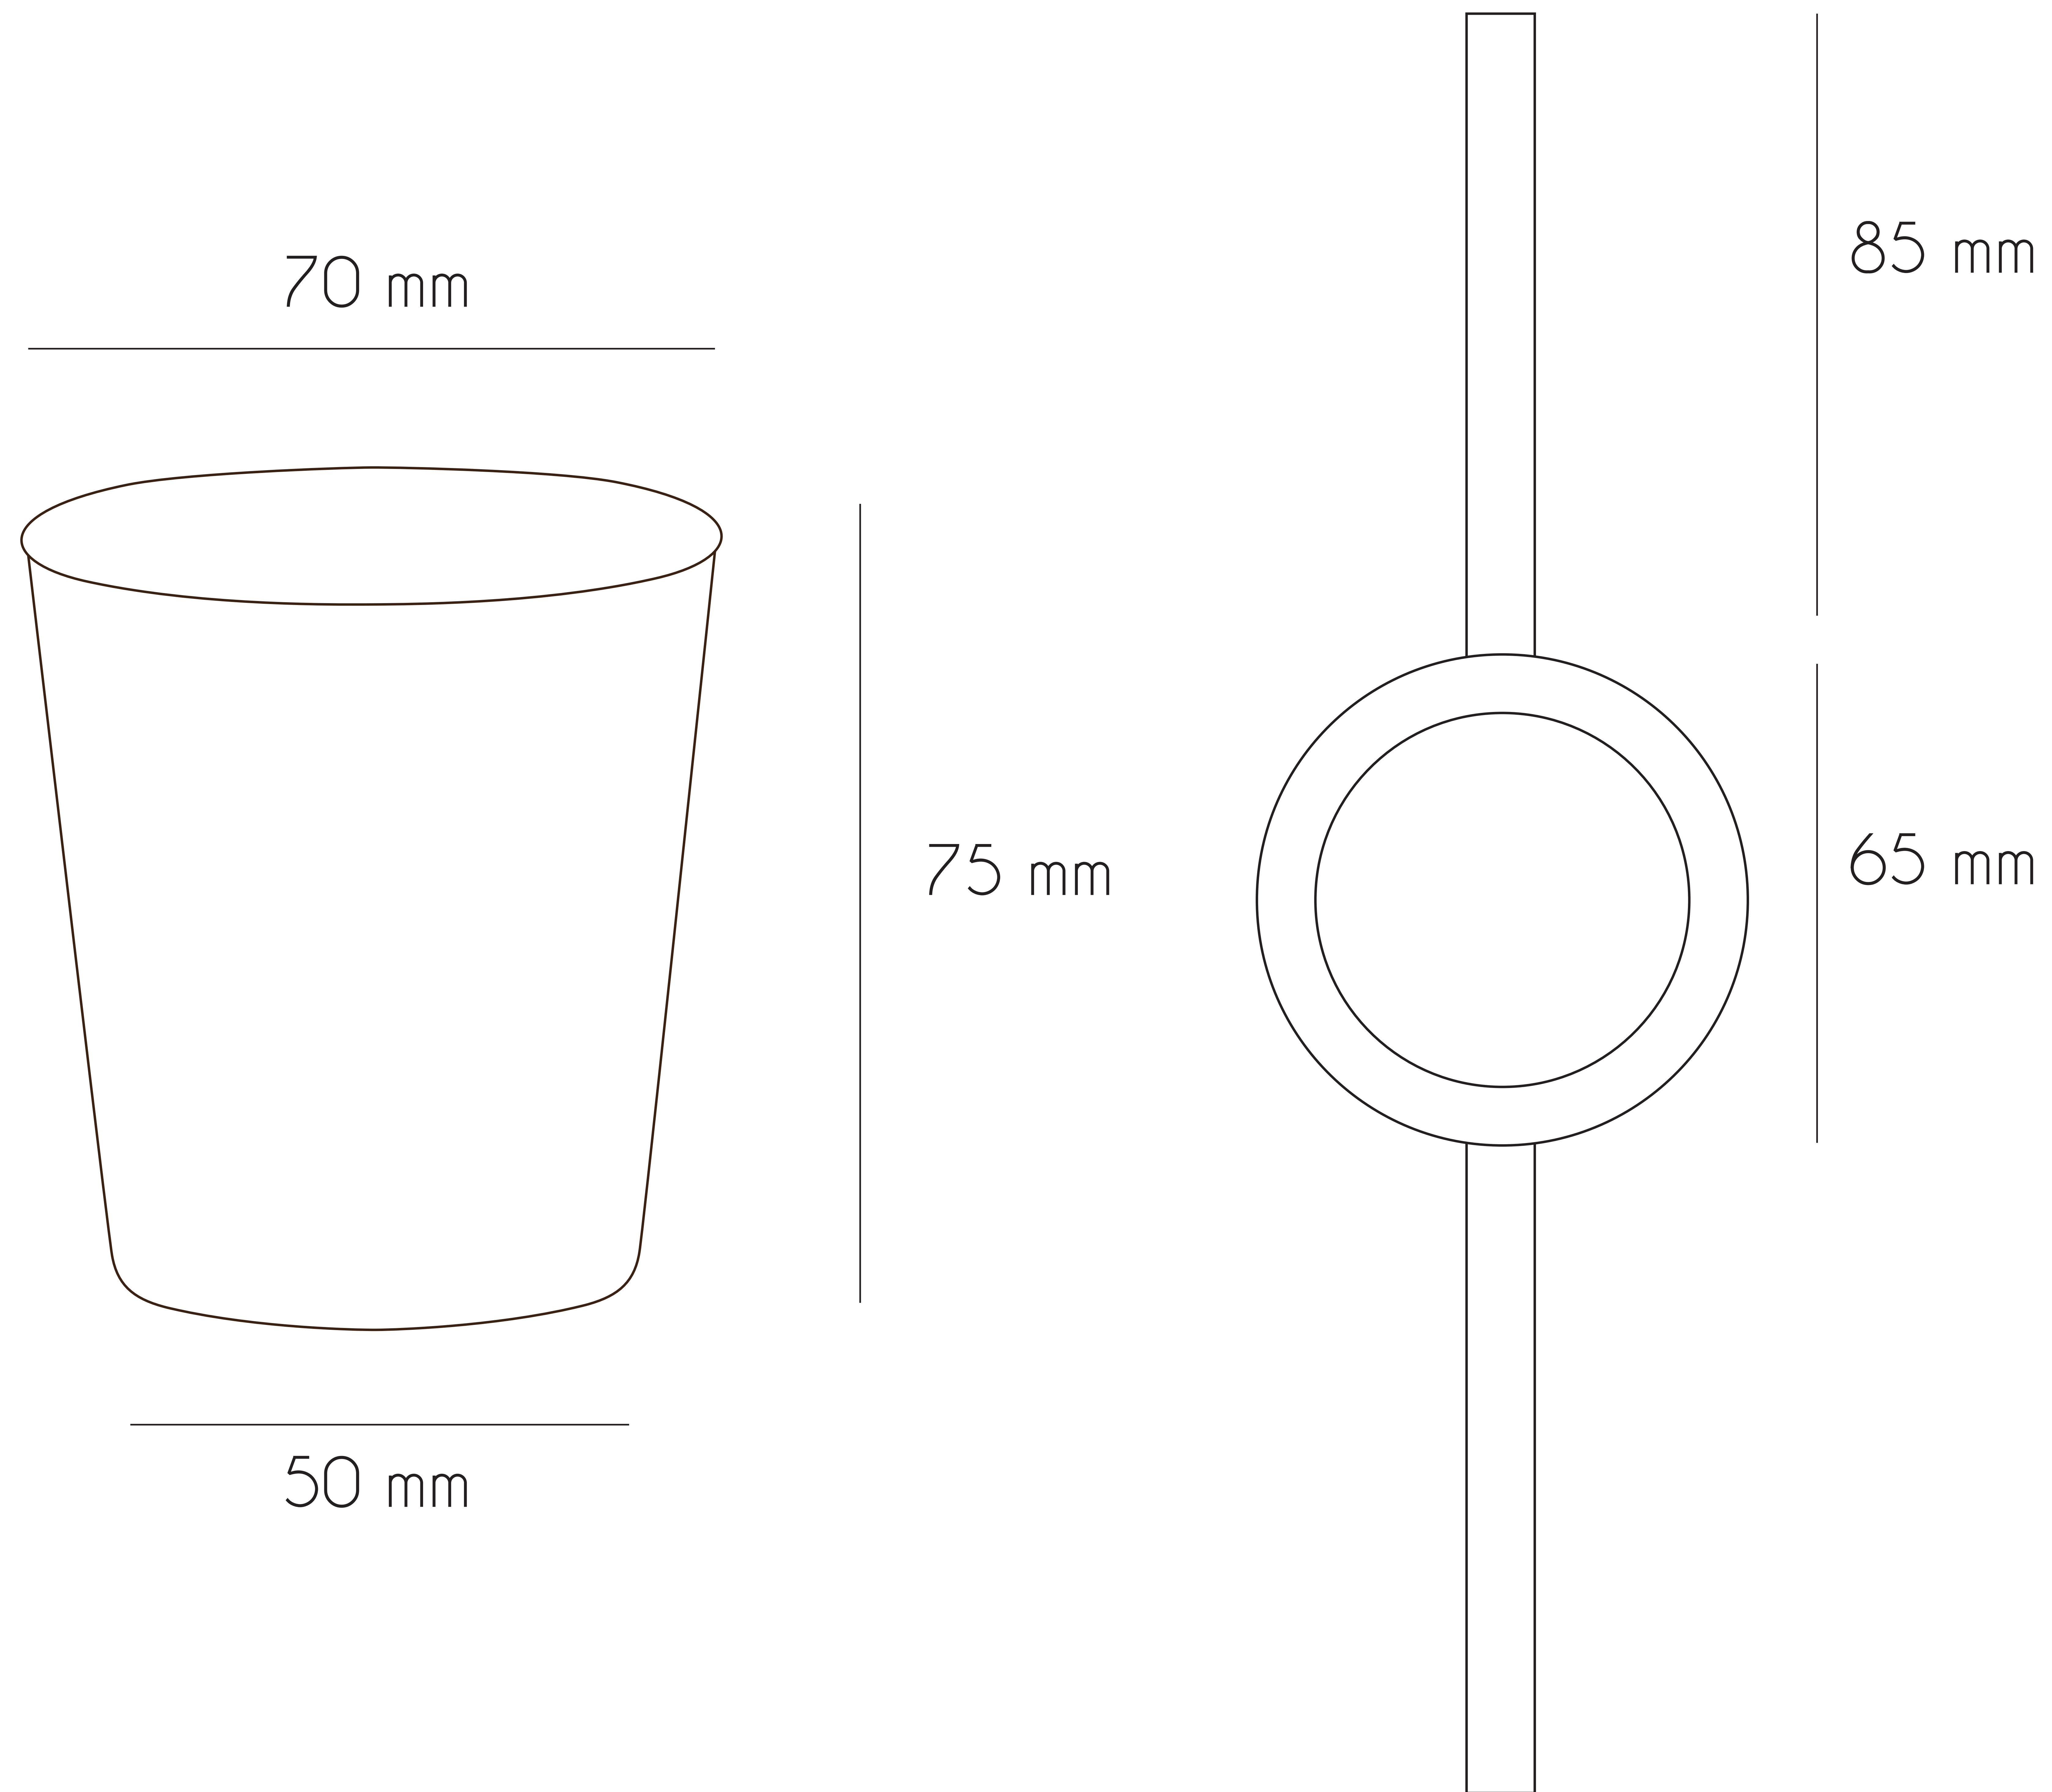

Coffee Cups

Kateřina Moravcová | UTB | FMK | 2. ADE | 2018

Coffee

-degustační kelímky s jednou dávkou kávy,
která se ukrývá v dvojitém dně kelímku
-přestože je na dně filtr lze kelímky
stohovat

Coffee

- káva je v kulatém obalu z filtrového papíru pro zamezení vysypání
- druhé dno zamezí nečistotám a jeho úchyty hygienickému vyjmutí z kelímku

Vzhled

-vzhled je inspirovaný vnitřní částí kelímku
-kelímky se liší barevně a rozdílnými
vlnkami podle toho jakou mají příchut' -
čím silnější káva tím ostřejší linka
-na zadní straně je světlý pruh s
návodem

Velikost

- kelímek - 150 ml (75 x 7/5)
- vnitřek - 235 mm dlouhý a 65 mm široký

Coffee Cups

Děkuji za pozornost