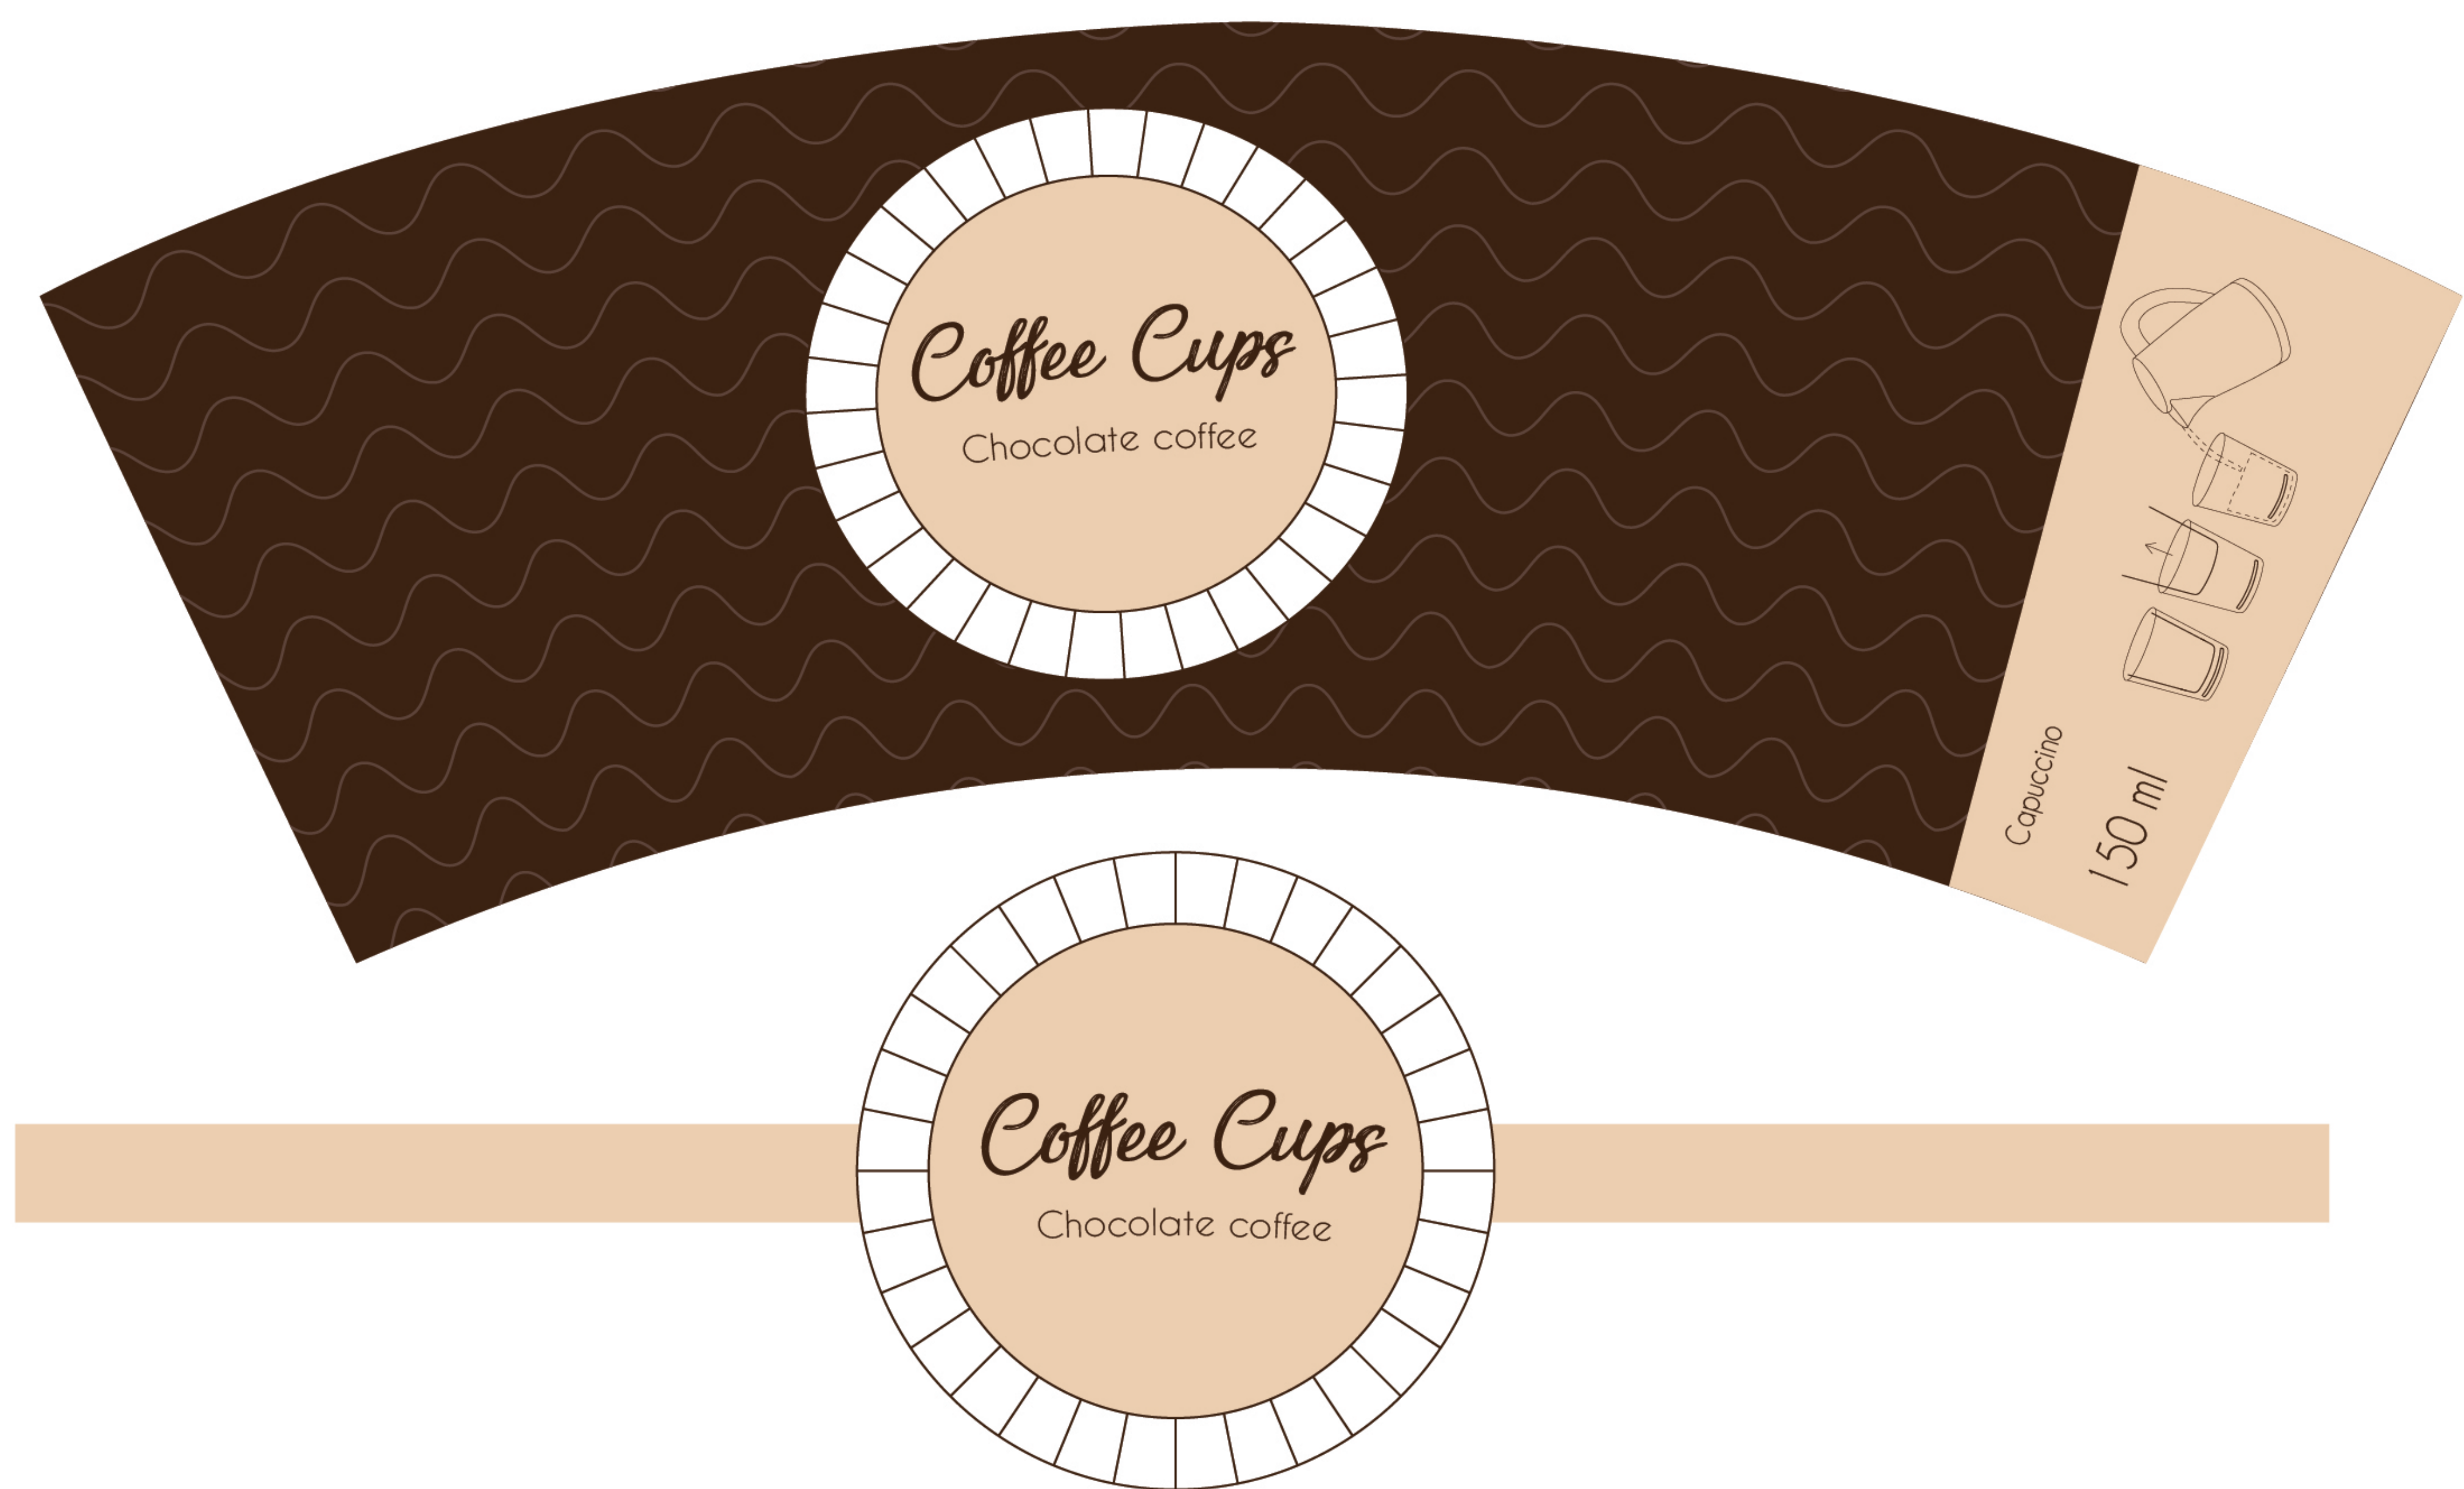

Coffee Cups

Kateřina Moravcová | UTB | FMK | 2. ADE | 2018

Coffee

-degustační kelímky s jednou dávkou kávy,
která se ukrývá v dvojitém dně kelímku
-přestože je na dně filtr lze kelímky
stohovat

Coffee

- káva je v kulatém obalu z filtrového papíru pro zamezení vysypání
- druhé dno zamezí nečistotám a jeho úchyty hygienickému vyjmutí z kelímku

Vzhled

-vzhled je inspirovaný vnitřní částí kelímku
-kelímky se liší barevně a rozdílnými
vlnkami podle toho jakou mají příchut' -
čím silnější káva tím ostřejší linka
-na zadní straně je světlý pruh s
návodem

Velikost

- kelímek - 150 ml (75 x 7/5)
- vnitřek - 235 mm dlouhý a 65 mm široký

Coffee Cups

Děkuji za pozornost