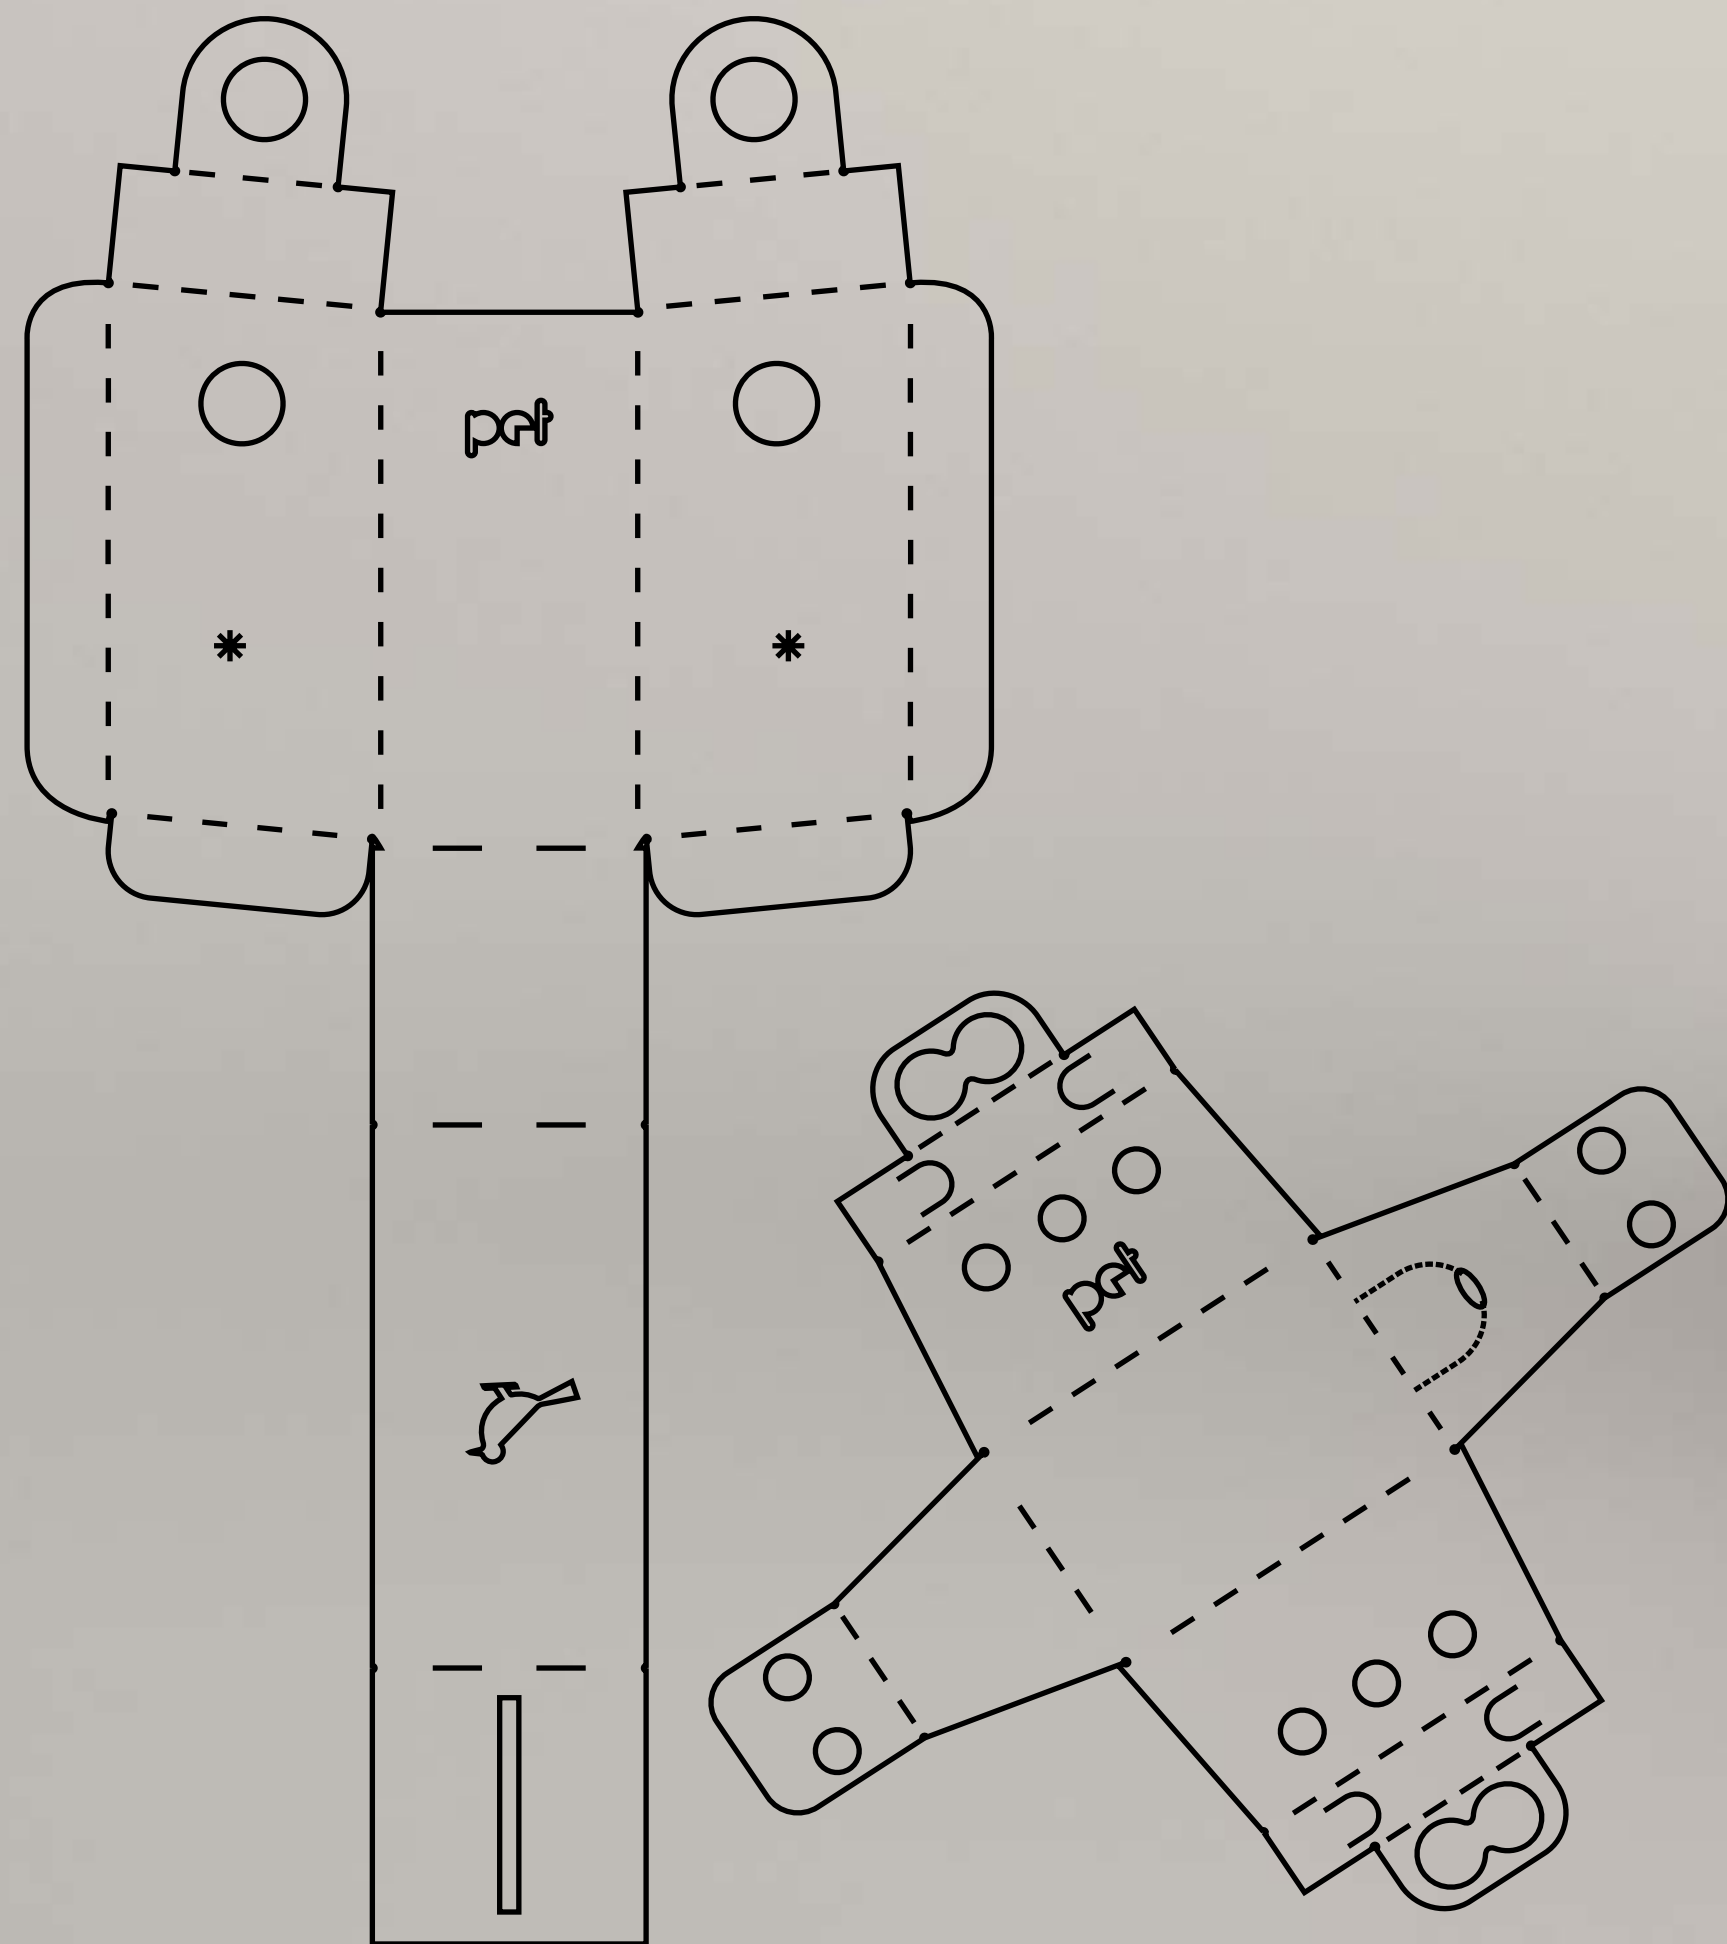

# PETSHOP package

Obal na rýchle a pohodlné  
prenesenie domáceho miláčika  
z pet-centra domov.

Po umiestnení do terária / kletky  
môže dočasne slúžiť ako úkryt  
pre zvieru.

Vyrobený z jedného kusu, primitívne  
skladanej 3mm lepenky.