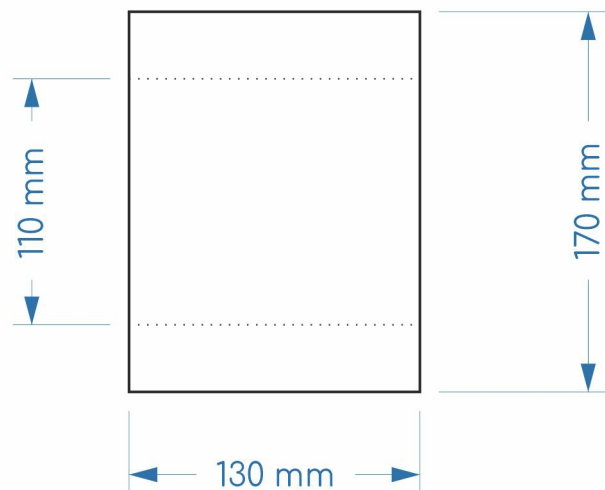

Rozměry krabice

bokorys