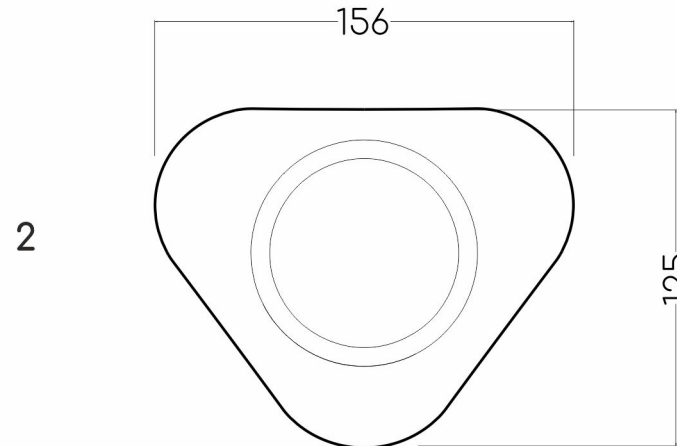

Rozměry 1. misky na jídlo

Výška zadní nejvyšší hrany: 93 mm
 Výška přední nejnižší hrany: 53 mm
 Šířka misky 156 mm
 Délka misky: 125 mm
 Objem: 160 ml

Rozměry 2. misky na vodu

Výška zadní nejvyšší hrany: 96 mm
 Výška přední nejnižší hrany: 56 mm
 Šířka misky 156 mm
 Délka misky: 125 mm
 Objem: 160 ml