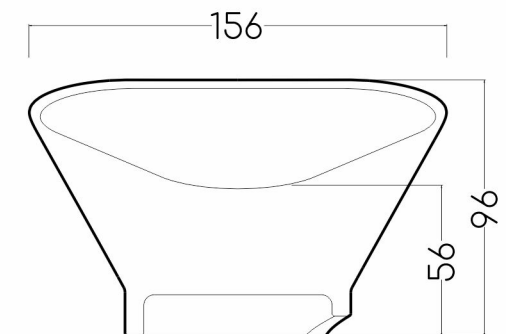

mnu

— sada misek pro kočky —

Keramické misky na jídlo a vodu pro kočky jsou inspirovány tvarem kočičí hlavy a umožňují pohodlnější přístup k potravě.

Díky zvýšeným hranám miska navede kočku z jaké strany má jíst a nedochází k plýtvání potravy.

Rozměry 1. misky na jídlo

Výška zadní nejvyšší hrany: 93 mm
 Výška přední nejnižší hrany: 53 mm
 Šířka misky 156 mm
 Délka misky: 125 mm
 Objem: 160 ml

Rozměry 2. misky na vodu

Výška zadní nejvyšší hrany: 96 mm
 Výška přední nejnižší hrany: 56 mm
 Šířka misky 156 mm
 Délka misky: 125 mm
 Objem: 160 ml