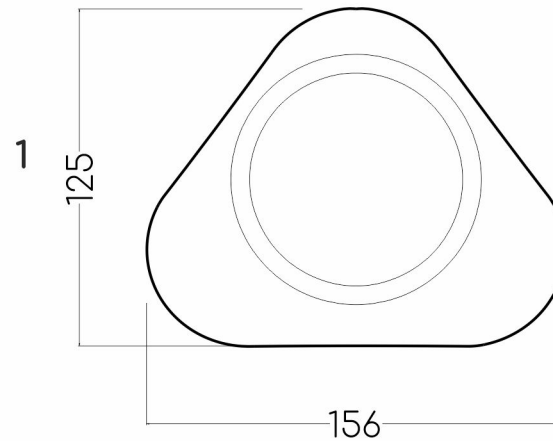

Rozměry 1. misky na jídlo

Výška zadní nejvyšší hrany: 93 mm
 Výška přední nejnižší hrany: 53 mm
 Šířka misky 156 mm
 Délka misky: 125 mm
 Objem: 160 ml

Rozměry 2. misky na vodu

Výška zadní nejvyšší hrany: 96 mm
 Výška přední nejnižší hrany: 56 mm
 Šířka misky 156 mm
 Délka misky: 125 mm
 Objem: 160 ml