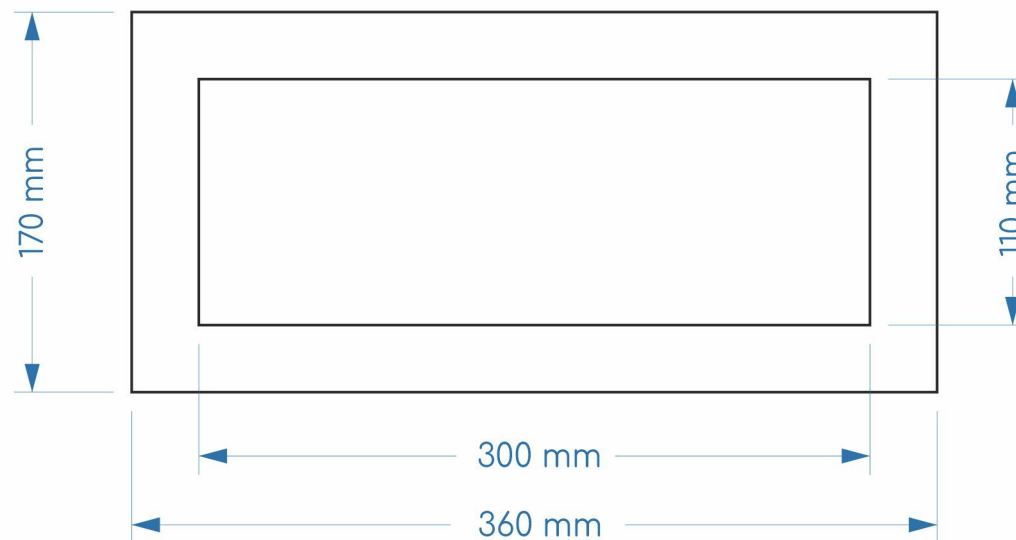

Přepравní obal na misky

Obal na misky je vytvořený z vrstveného kartonu a skvěle se hodí jako škrabadlo pro kočky.

Rozměry krabice

bokorys

nárys