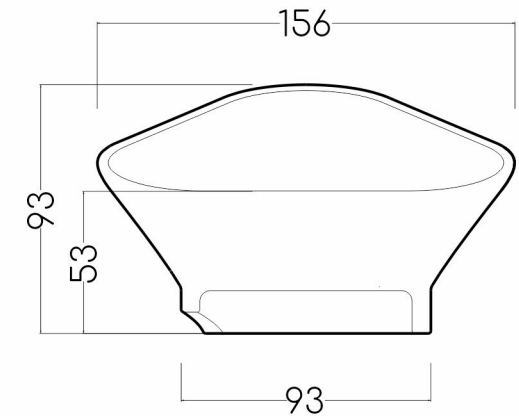

Rozměry 1. misky na jídlo

Výška zadní nejvyšší hrany: 93 mm
 Výška přední nejnižší hrany: 53 mm
 Šířka misky 156 mm
 Délka misky: 125 mm
 Objem: 160 ml

Rozměry 2. misky na vodu

Výška zadní nejvyšší hrany: 96 mm
 Výška přední nejnižší hrany: 56 mm
 Šířka misky 156 mm
 Délka misky: 125 mm
 Objem: 160 ml