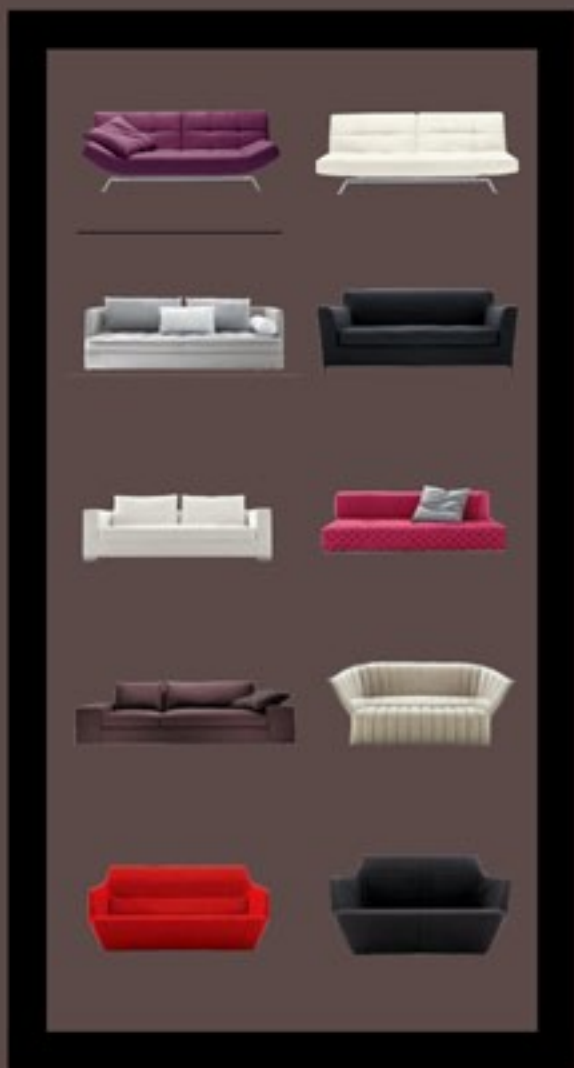

ligne roset

[about us](#)

[design](#)

[e-shop](#)

[news](#)

living

[armchairs](#)

[sofas](#)

[sofa beds](#)

[storage furniture](#)

[occasional tables](#)

[home entertainment](#)

[entry](#)

[dining](#)

[sleeping](#)

[working](#)

[lighting](#)

1 2