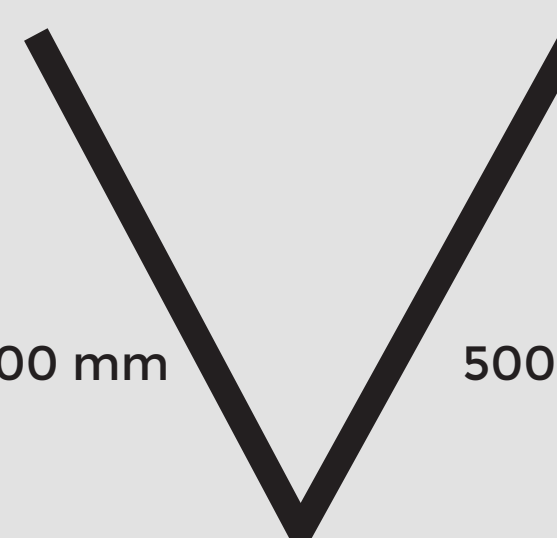

NOHY / SVAŘENÍ JEKLŮ
A SEŠROUBOVÁNÍ K DESKÁM

STŘIH MATERIÁLU

DESKY

450 x 450 x 15 mm

340 x 340 x 15 mm

250 x 250 x 15 mm

200 x 200 x 15 mm

NOHY / POD ÚHLEM 30°

350 x 350 x 350 mm

500 mm

500 mm