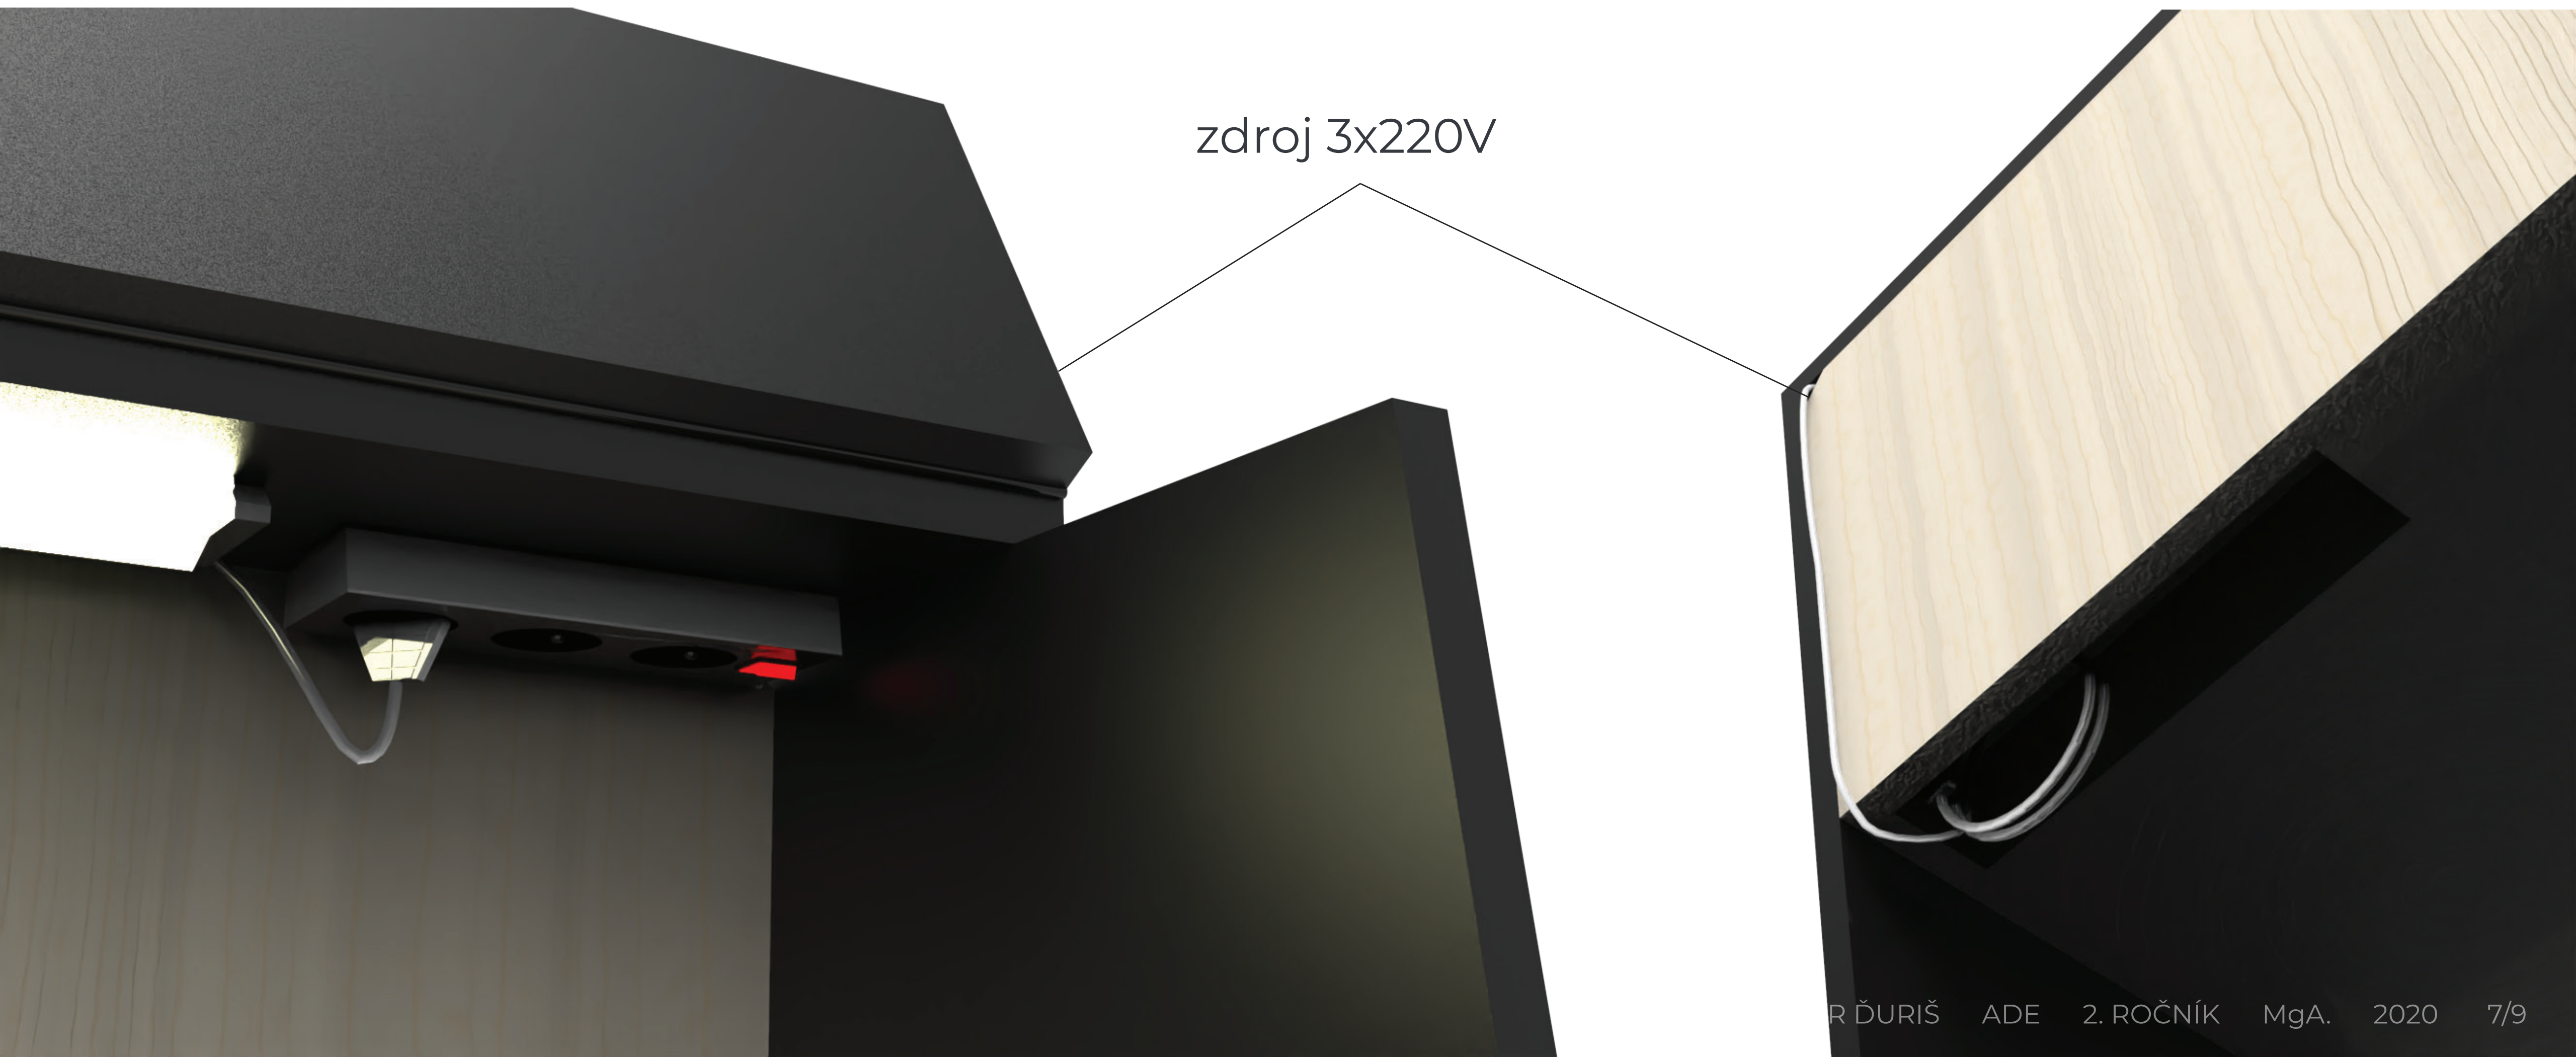

pandorina skrinka

napájanie

zdroj 3x220V