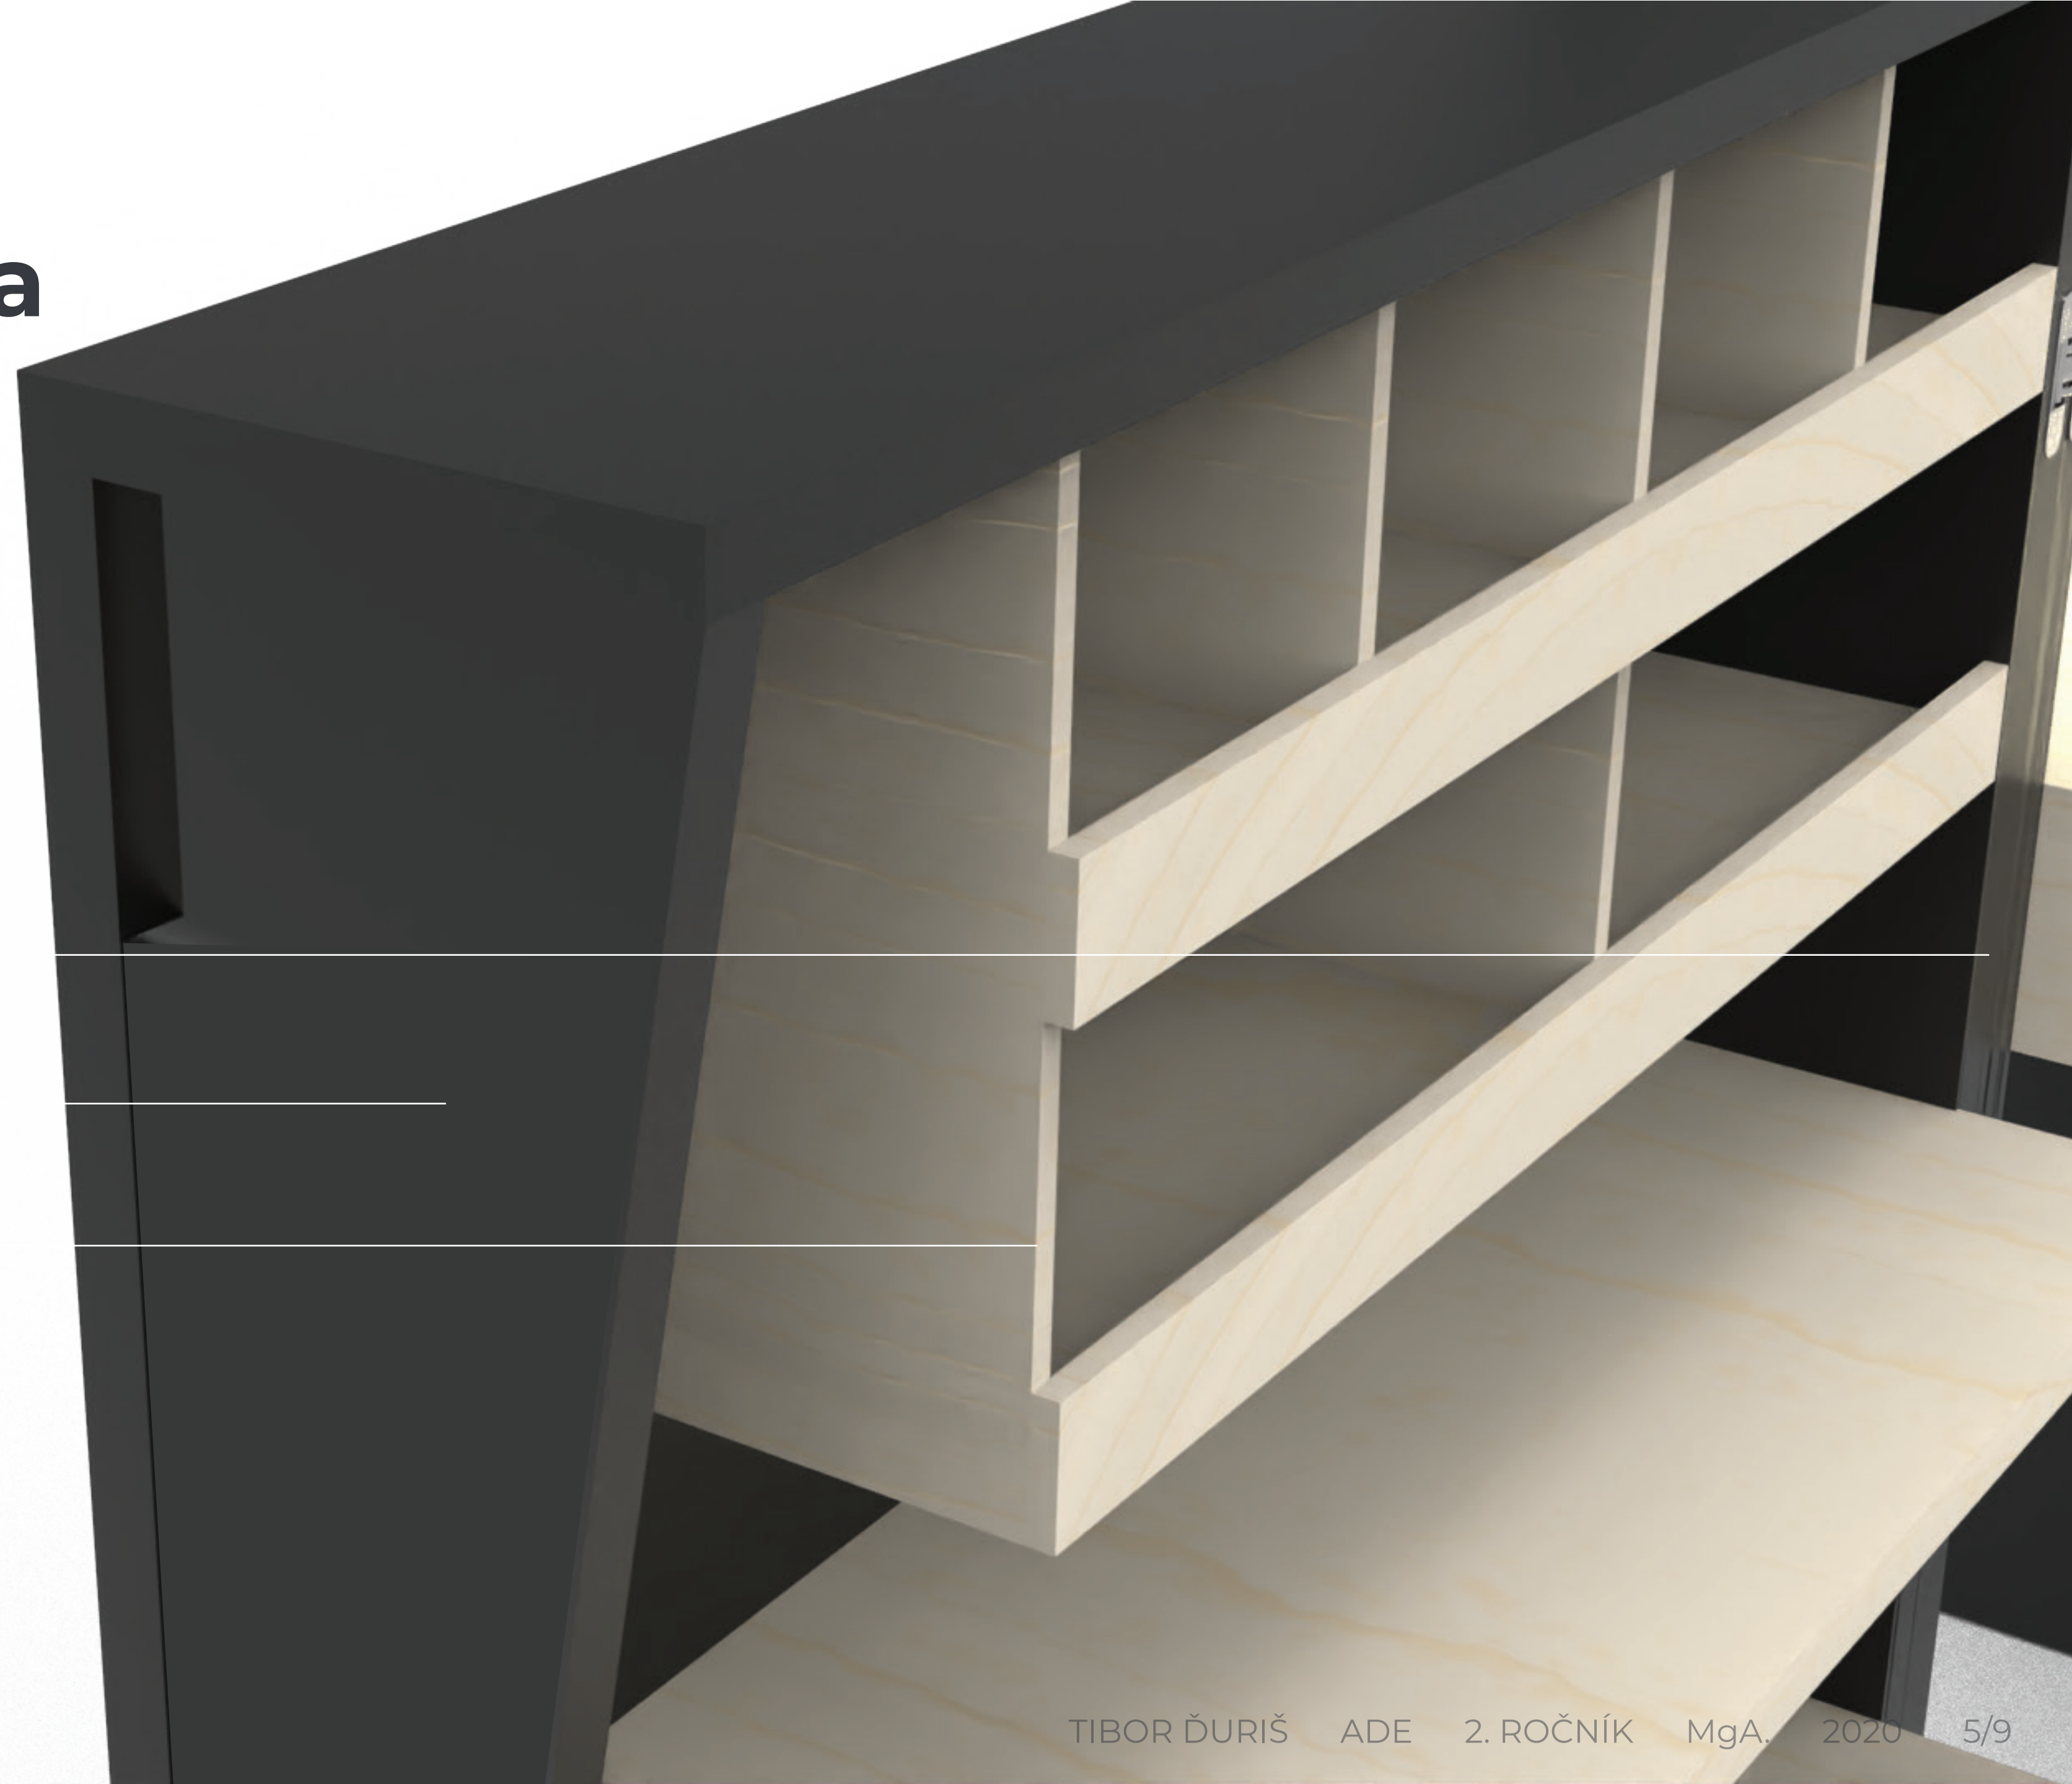

HOME OFFICE

pandorina skrinka

pandorina skrinka

návrh

pandorina skrinka

návrh

účel	domácnosť
zameranie	kancelárska práca
počet ľudí	1 zamestnanec
otvorenie	vznik pracovného miesta
zatvorenie	odchod z práce
vybavenie	stôl, úložný priestor, zdroj, osvetlenie

pandorina skrinka

rozmery

pandorina skrinka

materiál

DTDL laminovaná doska

25 mm

19 mm

8 mm

pandorina skrinka

vybavenie

LED 4000K

zdroj 3x220V

skrytý záves (20kg)

otočné koliesko
s brzdou Ø50

pandorina skrinka

napájanie