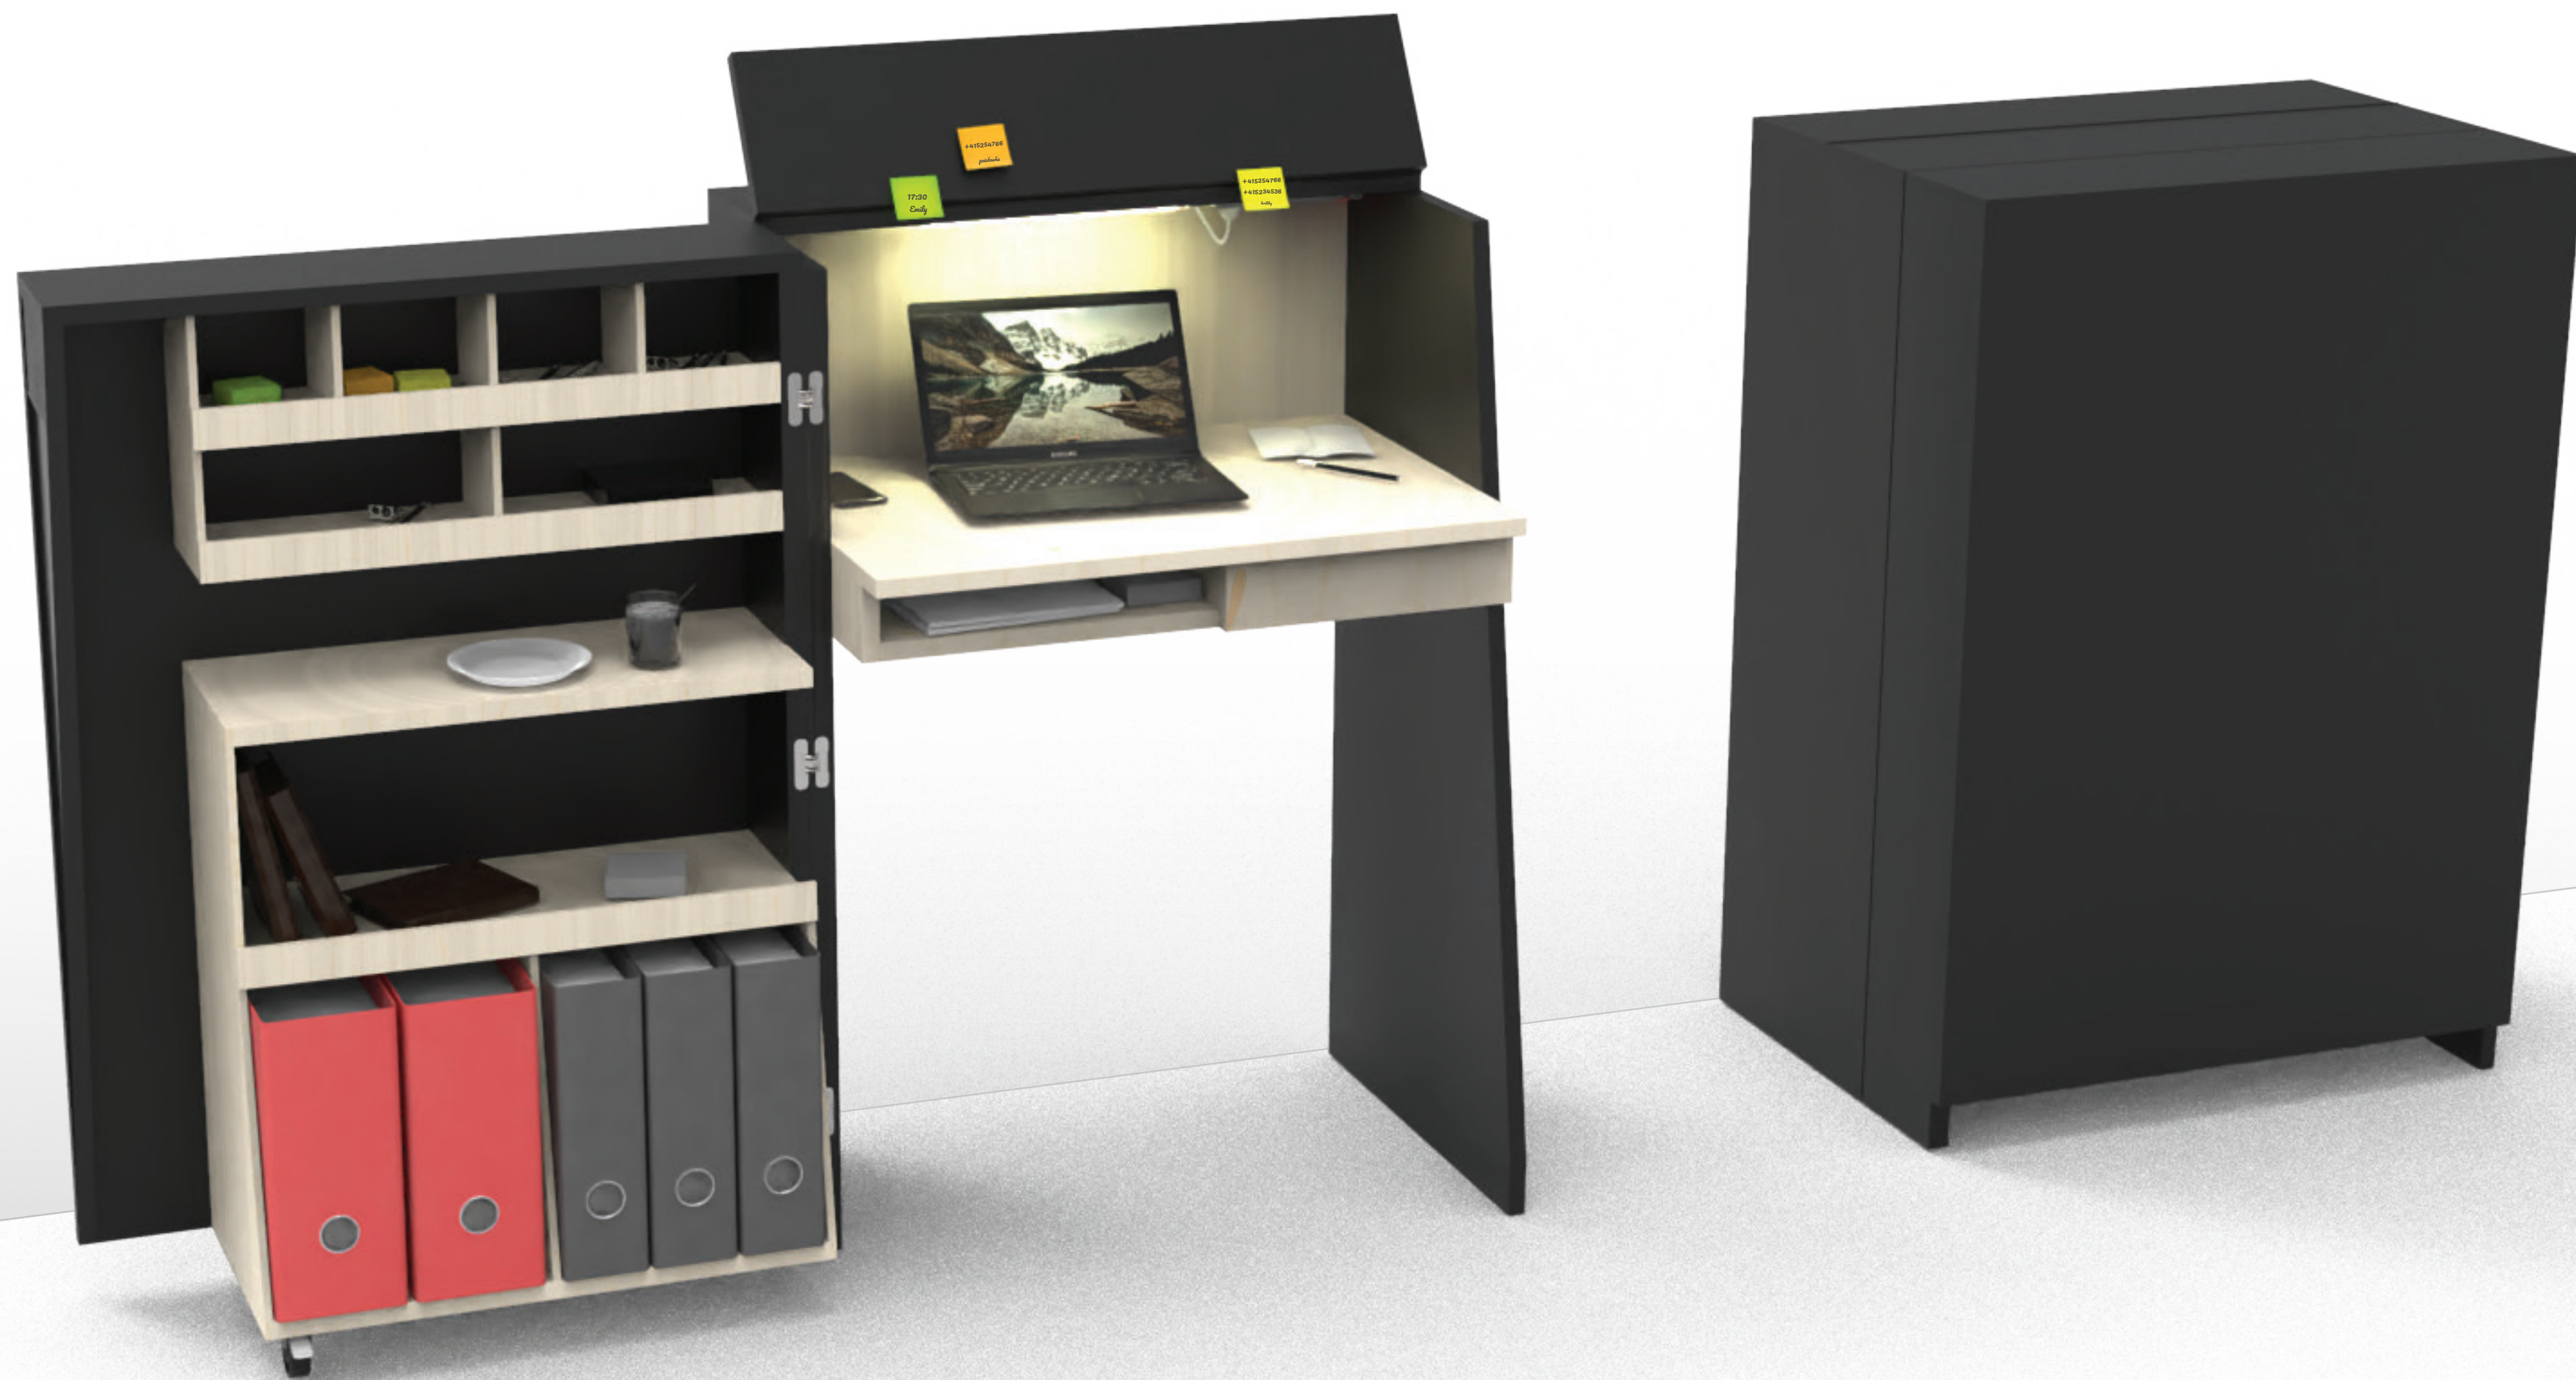

HOME OFFICE

pandorina skrinka

pandorina skrinka

návrh

pandorina skrinka

návrh

účel	domácnosť
zameranie	kancelárska práca
počet ľudí	1 zamestnanec
otvorenie	vznik pracovného miesta
zatvorenie	odchod z práce
vybavenie	stôl, úložný priestor, zdroj, osvetlenie

pandorina skrinka

rozmery

pandorina skrinka

materiál

DTDL laminovaná doska

25 mm

19 mm

8 mm

pandorina skrinka

vybavenie

LED 4000K

zdroj 3x220V

skrytý záves (20kg)

otočné koliesko
s brzdou Ø50

pandorina skrinka

napájanie

zdroj 3x220V

pandorina skrinka

využitie

pandorina skrinka

využitie