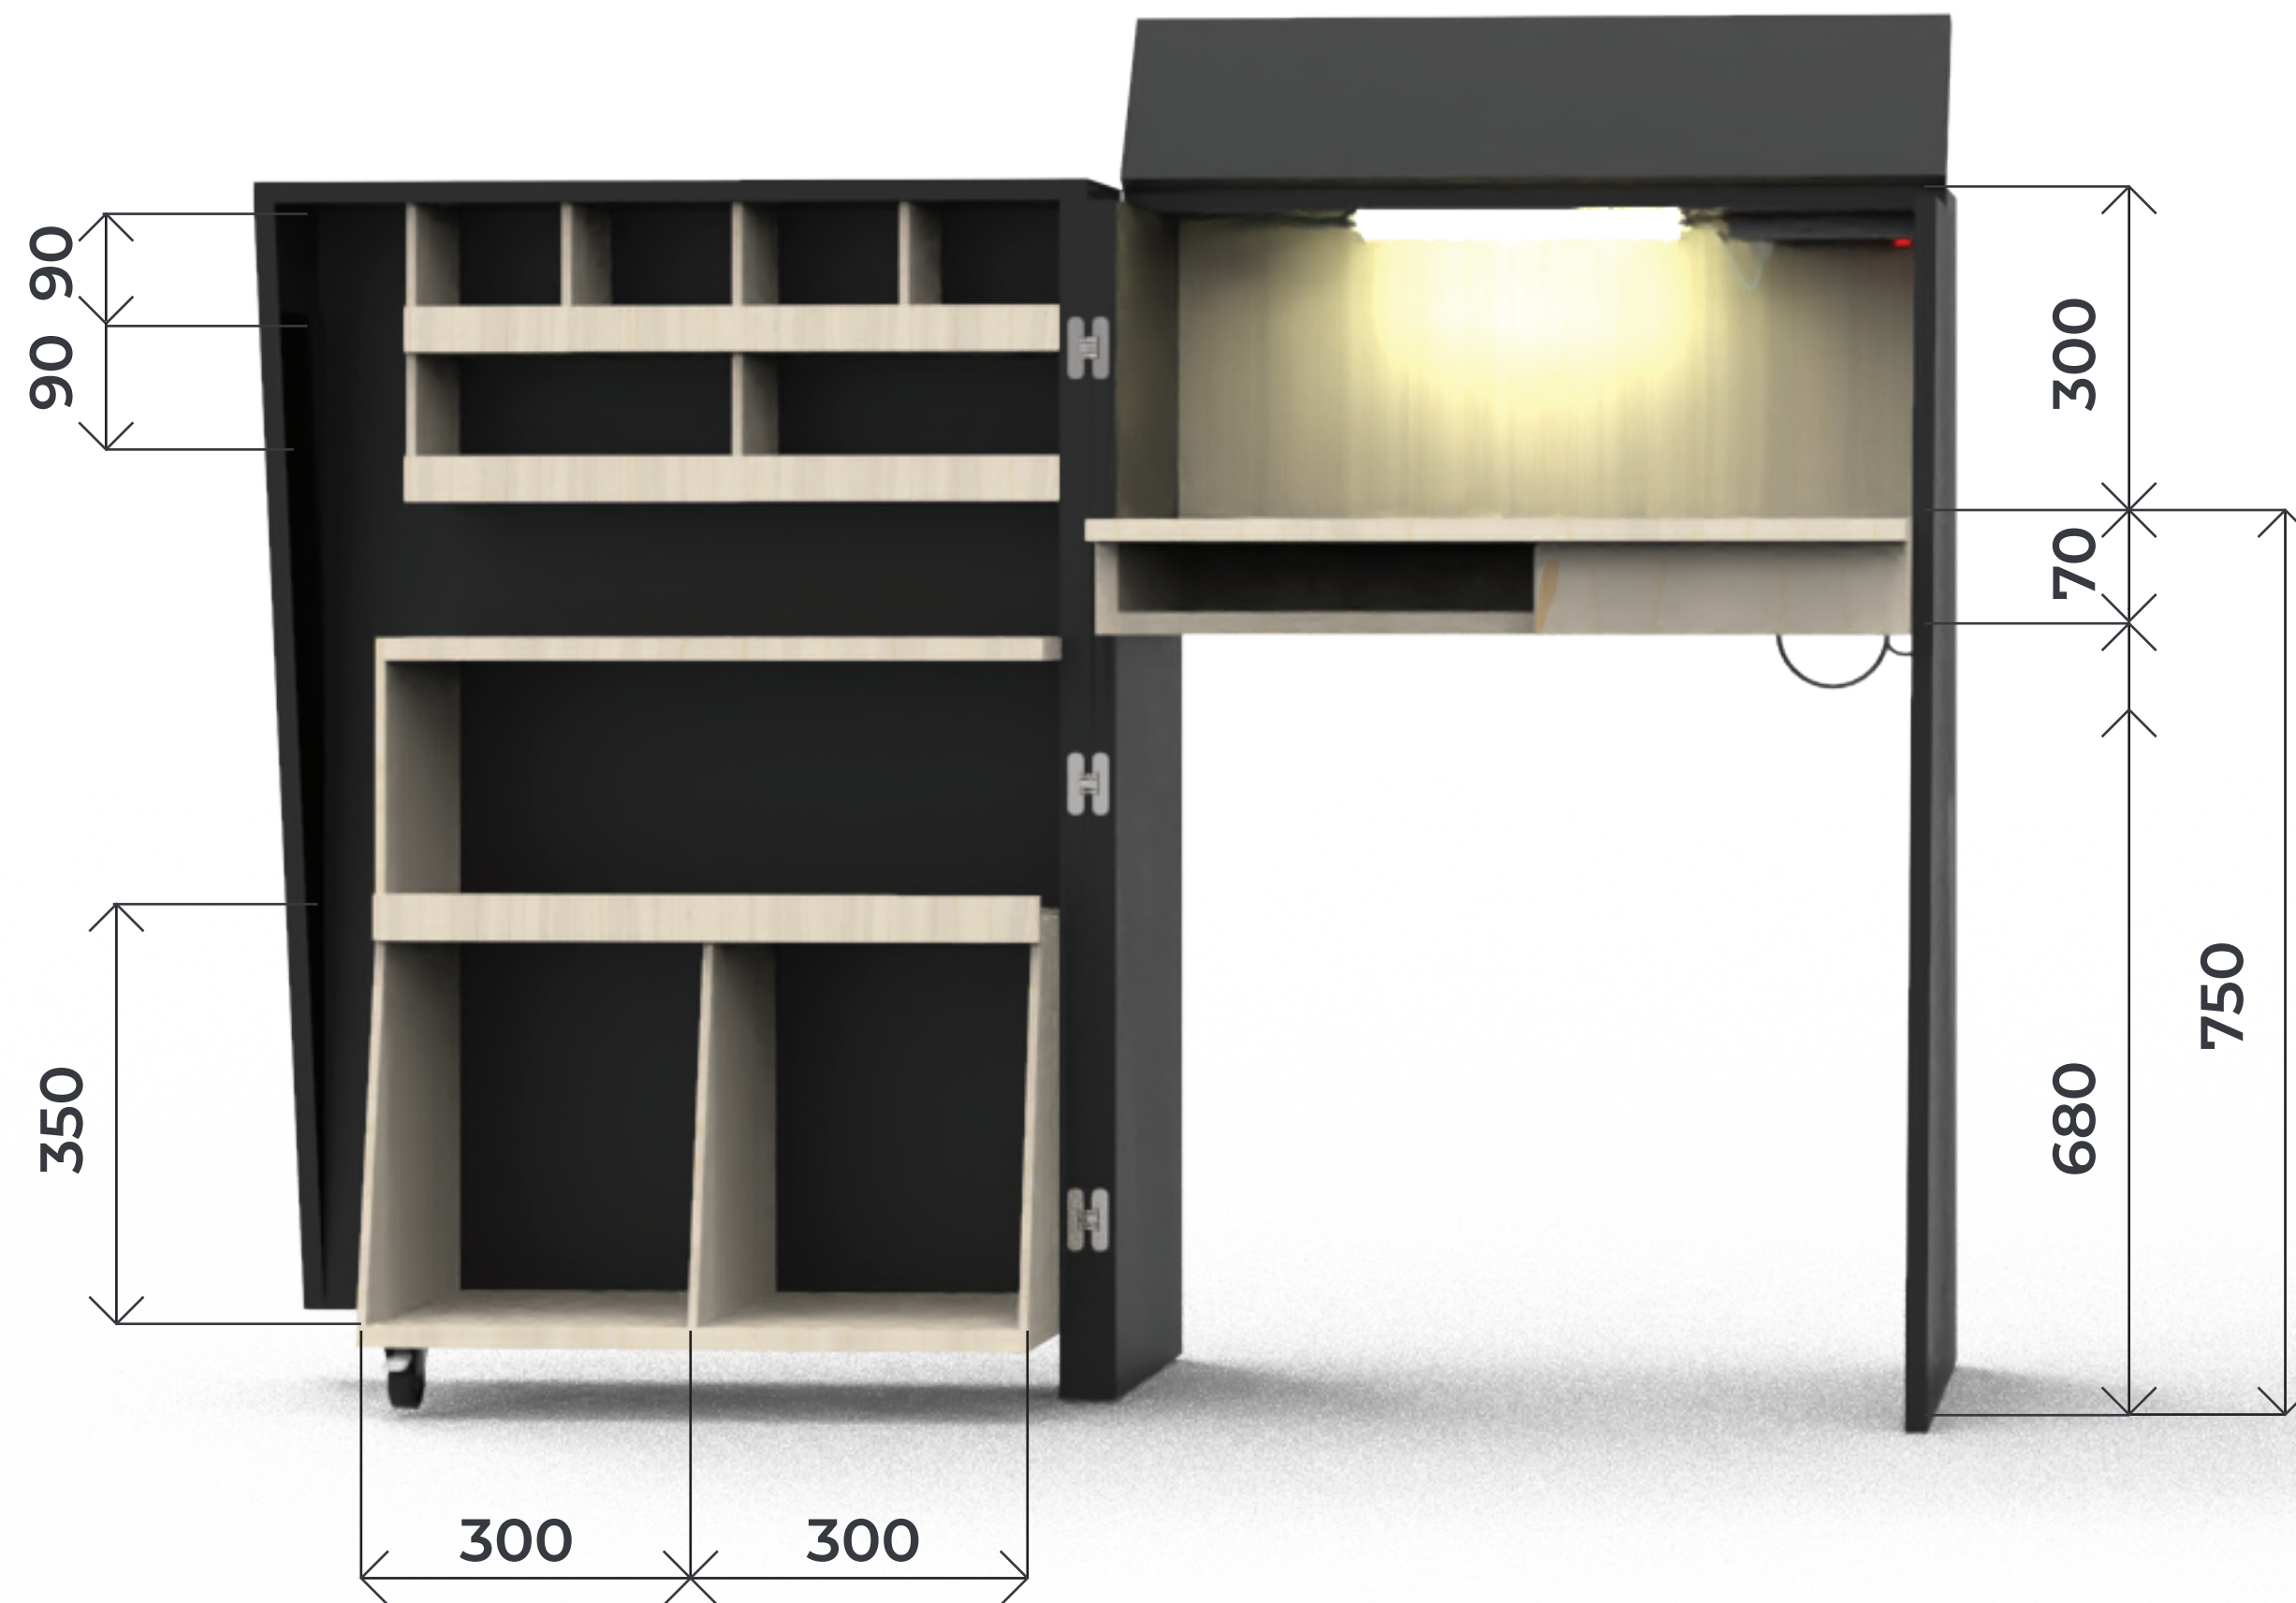

HOME OFFICE

pandorina skrinka

pandorina skrinka

návrh

pandorina skrinka

návrh

účel	domácnosť
zameranie	kancelárska práca
počet ľudí	1 zamestnanec
otvorenie	vznik pracovného miesta
zatvorenie	odchod z práce
vybavenie	stôl, úložný priestor, zdroj, osvetlenie

pandorina skrinka

rozmery

pandorina skrinka

materiál

DTDL laminovaná doska

25 mm

19 mm

8 mm

pandorina skrinka

vybavenie

LED 4000K

zdroj 3x220V

skrytý záves (20kg)

otočné koliesko
s brzdou Ø50

pandorina skrinka

napájanie

zdroj 3x220V

pandorina skrinka

využitie

pandorina skrinka

využitie