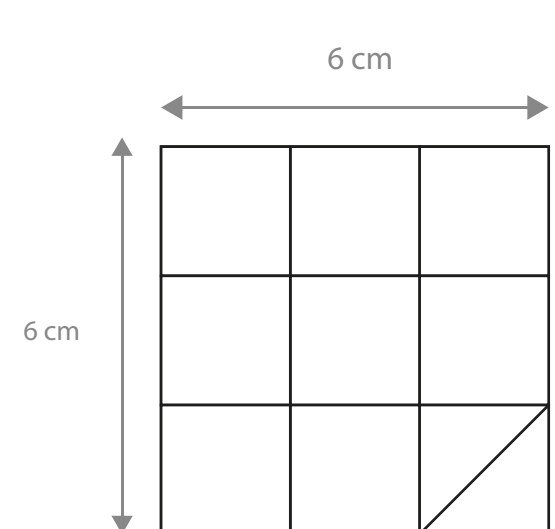

Cena

Františka Crháka

Kostka složená z dílků broušeného skla a zkoseného kamene žuly černé.
V jednom celku tvoří jedinečný lom světla v objektu.

PŮDORYS

BOKORYS