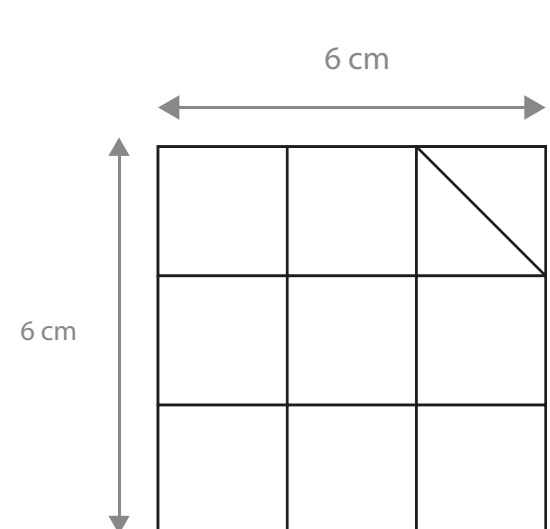

Cena

Františka Crháka

Kostka složená z dílků broušeného skla a zkoseného kamene žuly černé.
V jednom celku tvoří jedinečný lom světla v objektu.

PŮDORYS

BOKORYS