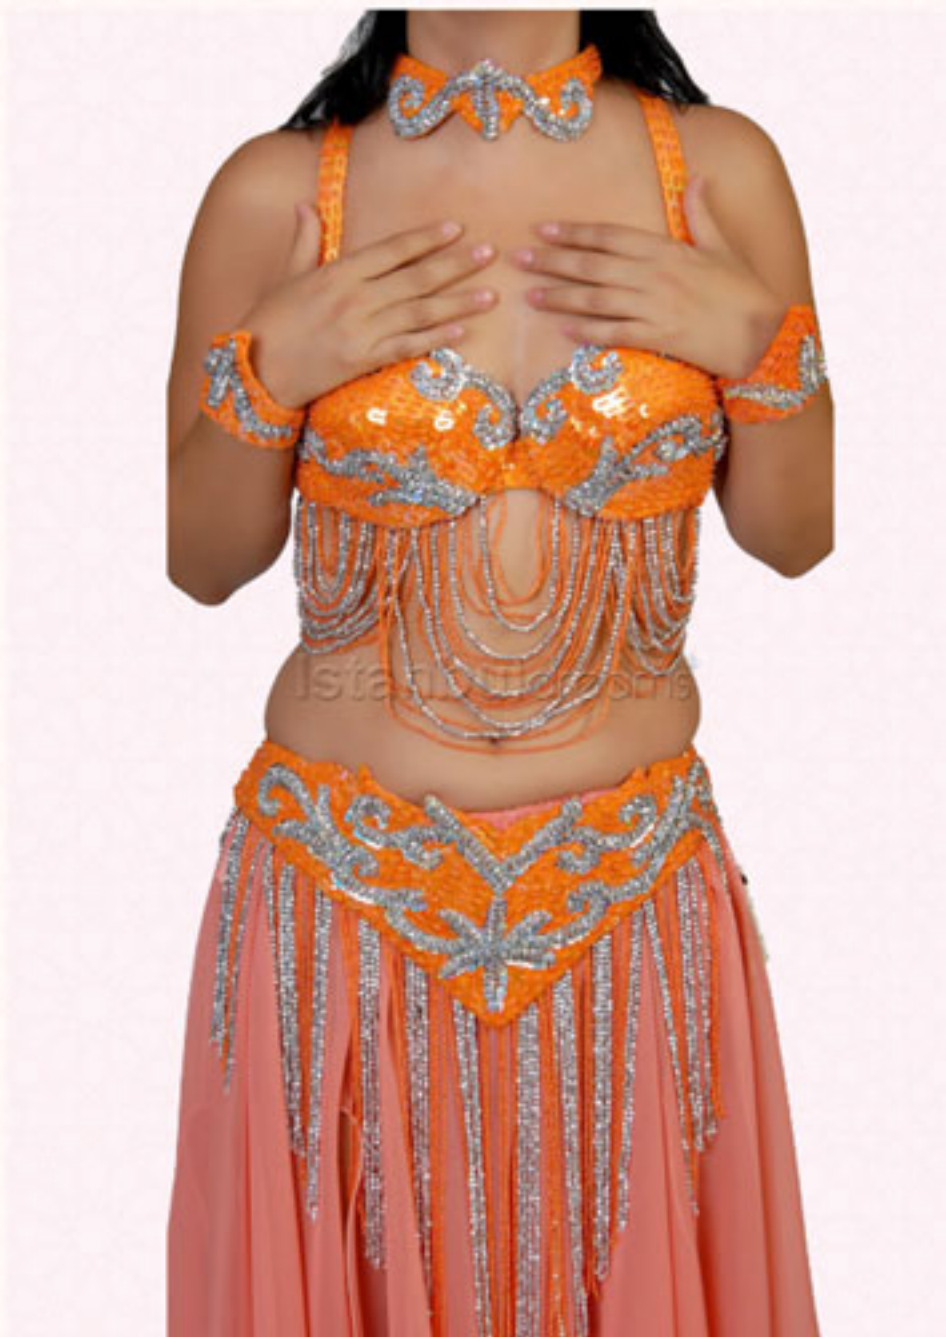

2 955,-

KOSTÝM ADARA

Kostým je složen z **podprsenky, pásu přes boky, sukně, náhrdelníku a nátepníků**.

Pás přes boky z pružného polyesteru je bohatě pošíť korálky a flitry a korálkovými třásněmi. K tomuto pásu je našitý šifonový díl **sukně** - nabraný, tím velice široký, s rozparkem po celé délce. **Podprsenka** je s pevnými, hezky tvarovanými košíčky, zdobena ornamenty z korálek, štrasu a flitrů. Zapínání je za krk a přes záda.