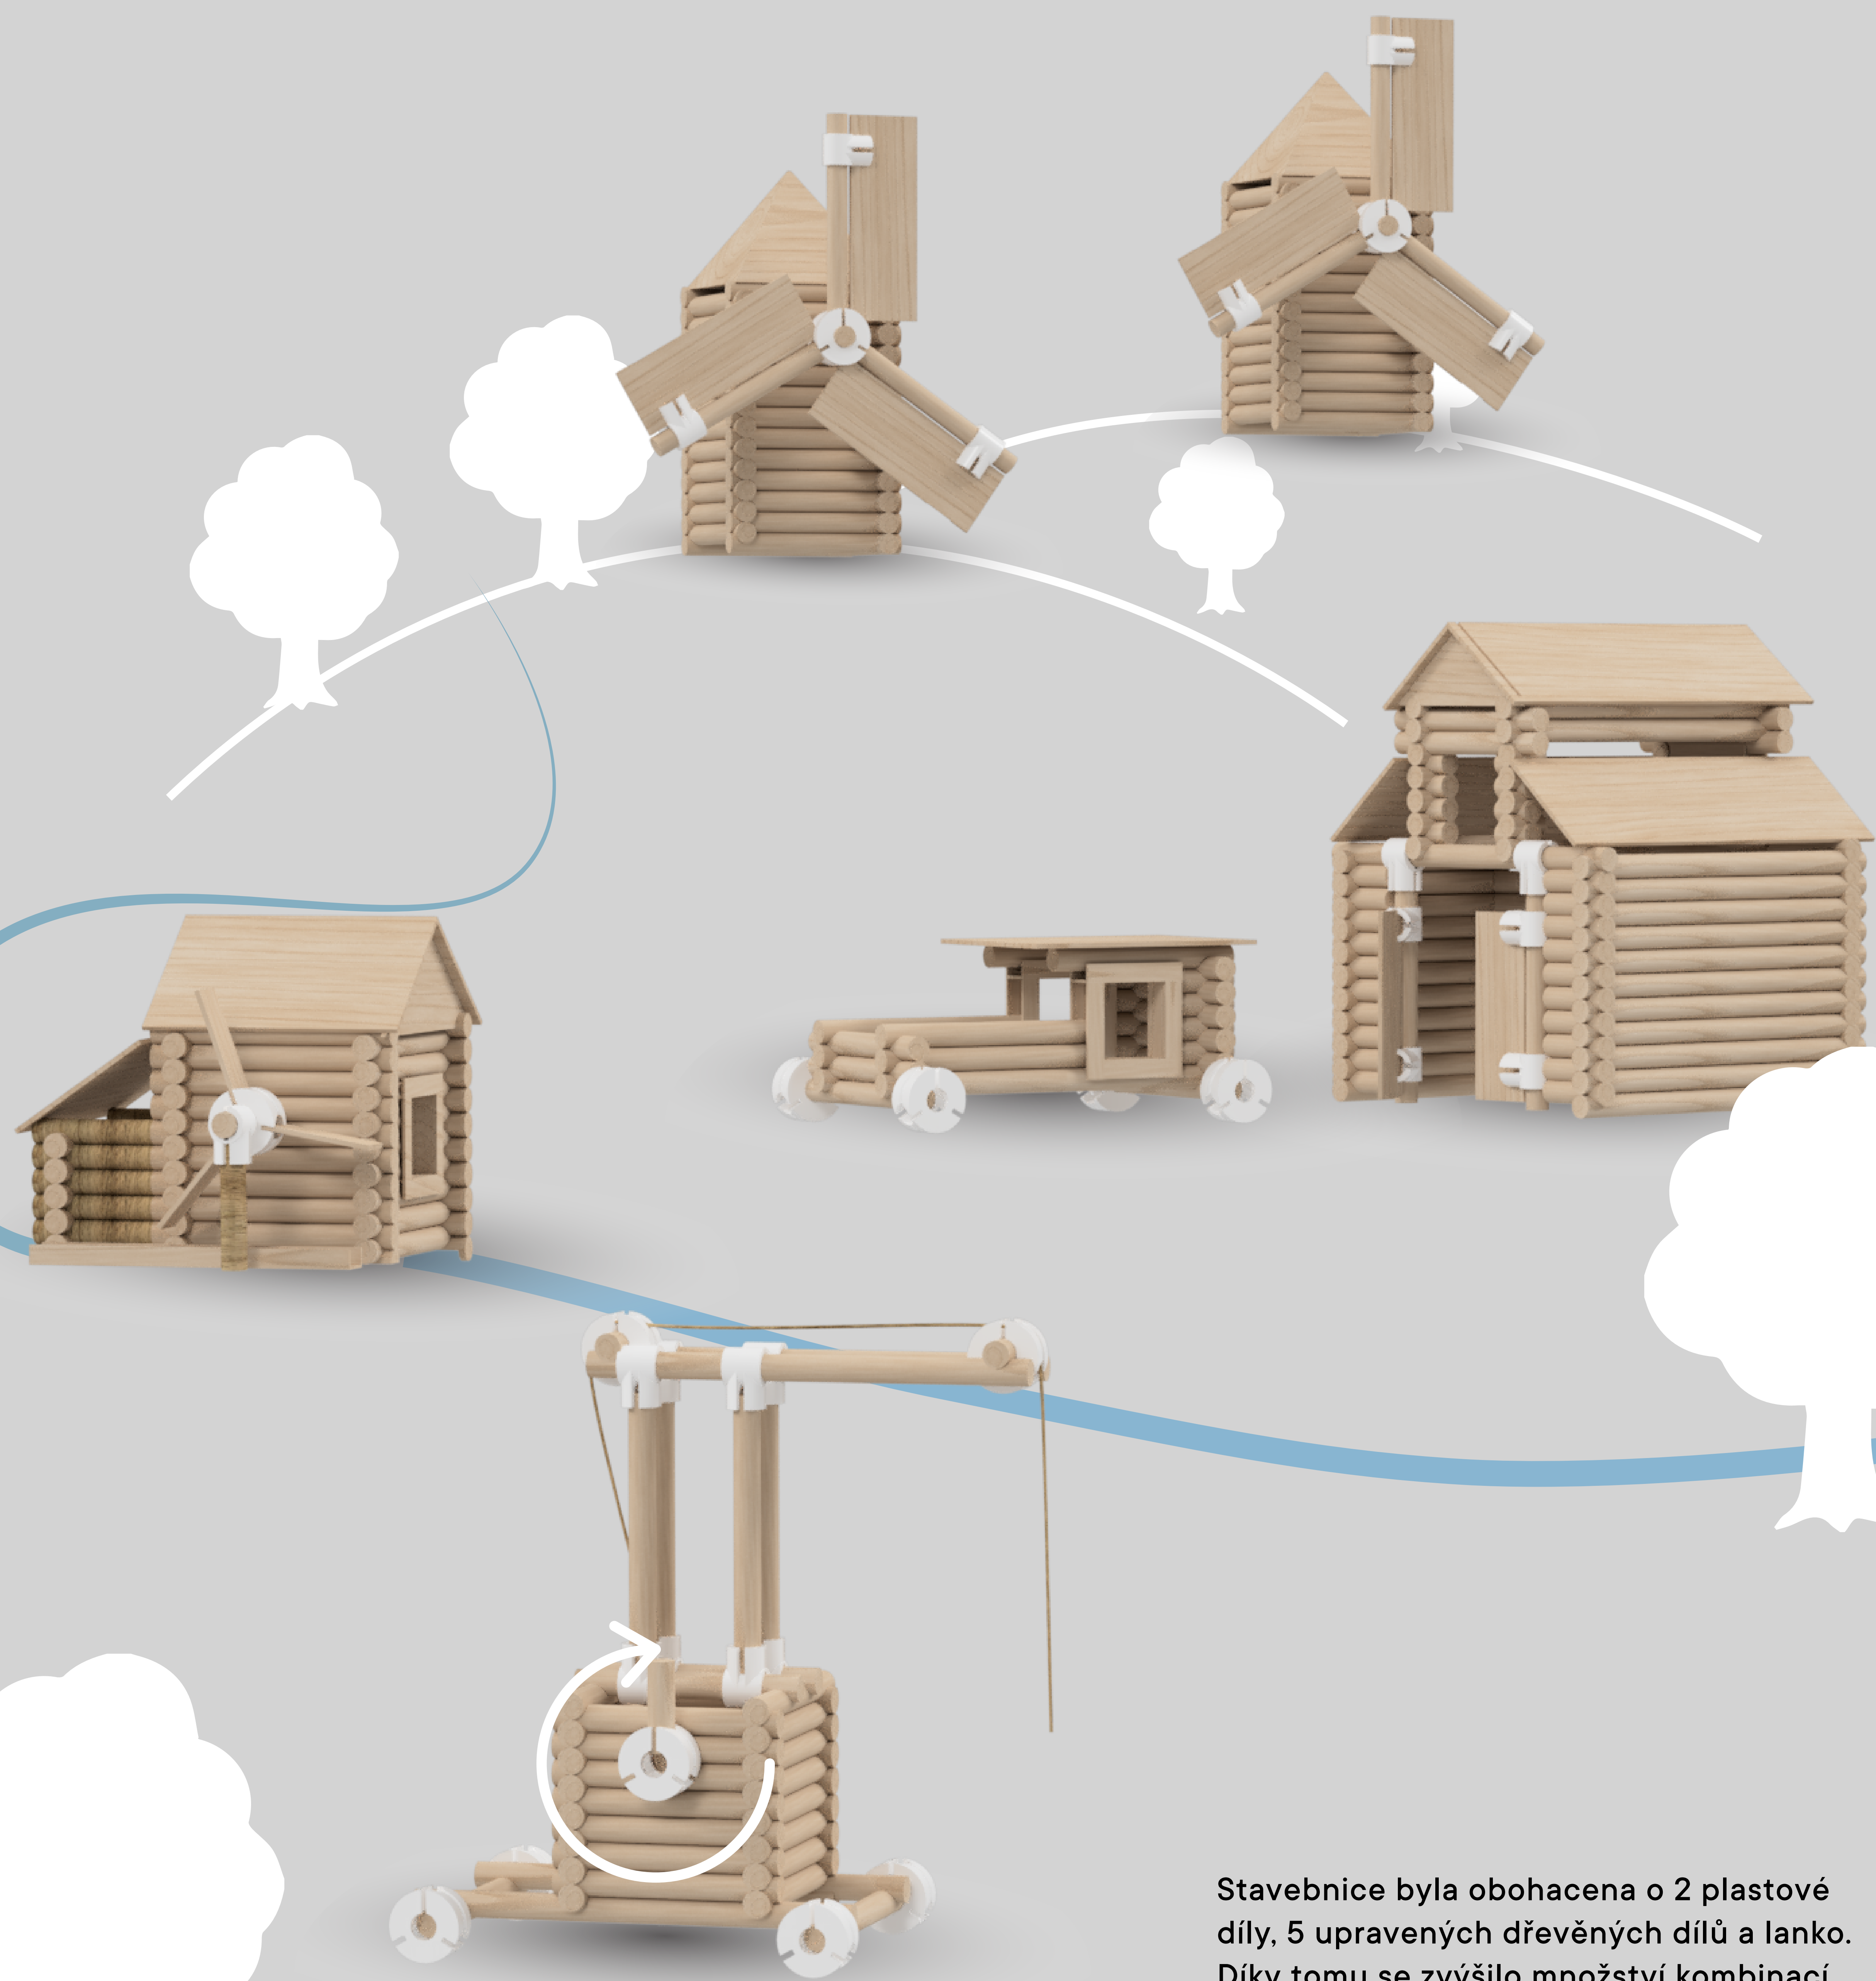

# WALACHIA

Stavebnice byla obohacena o 2 plastové díly, 5 upravených dřevěných dílů a lanko. Díky tomu se zvýšilo množství kombinací, nových staveb a strojů. Využitím kruhových dílů a lanka je možné vytvořit jednoduchý kladkostroj nebo převod na točení vrtulí mlýnu.