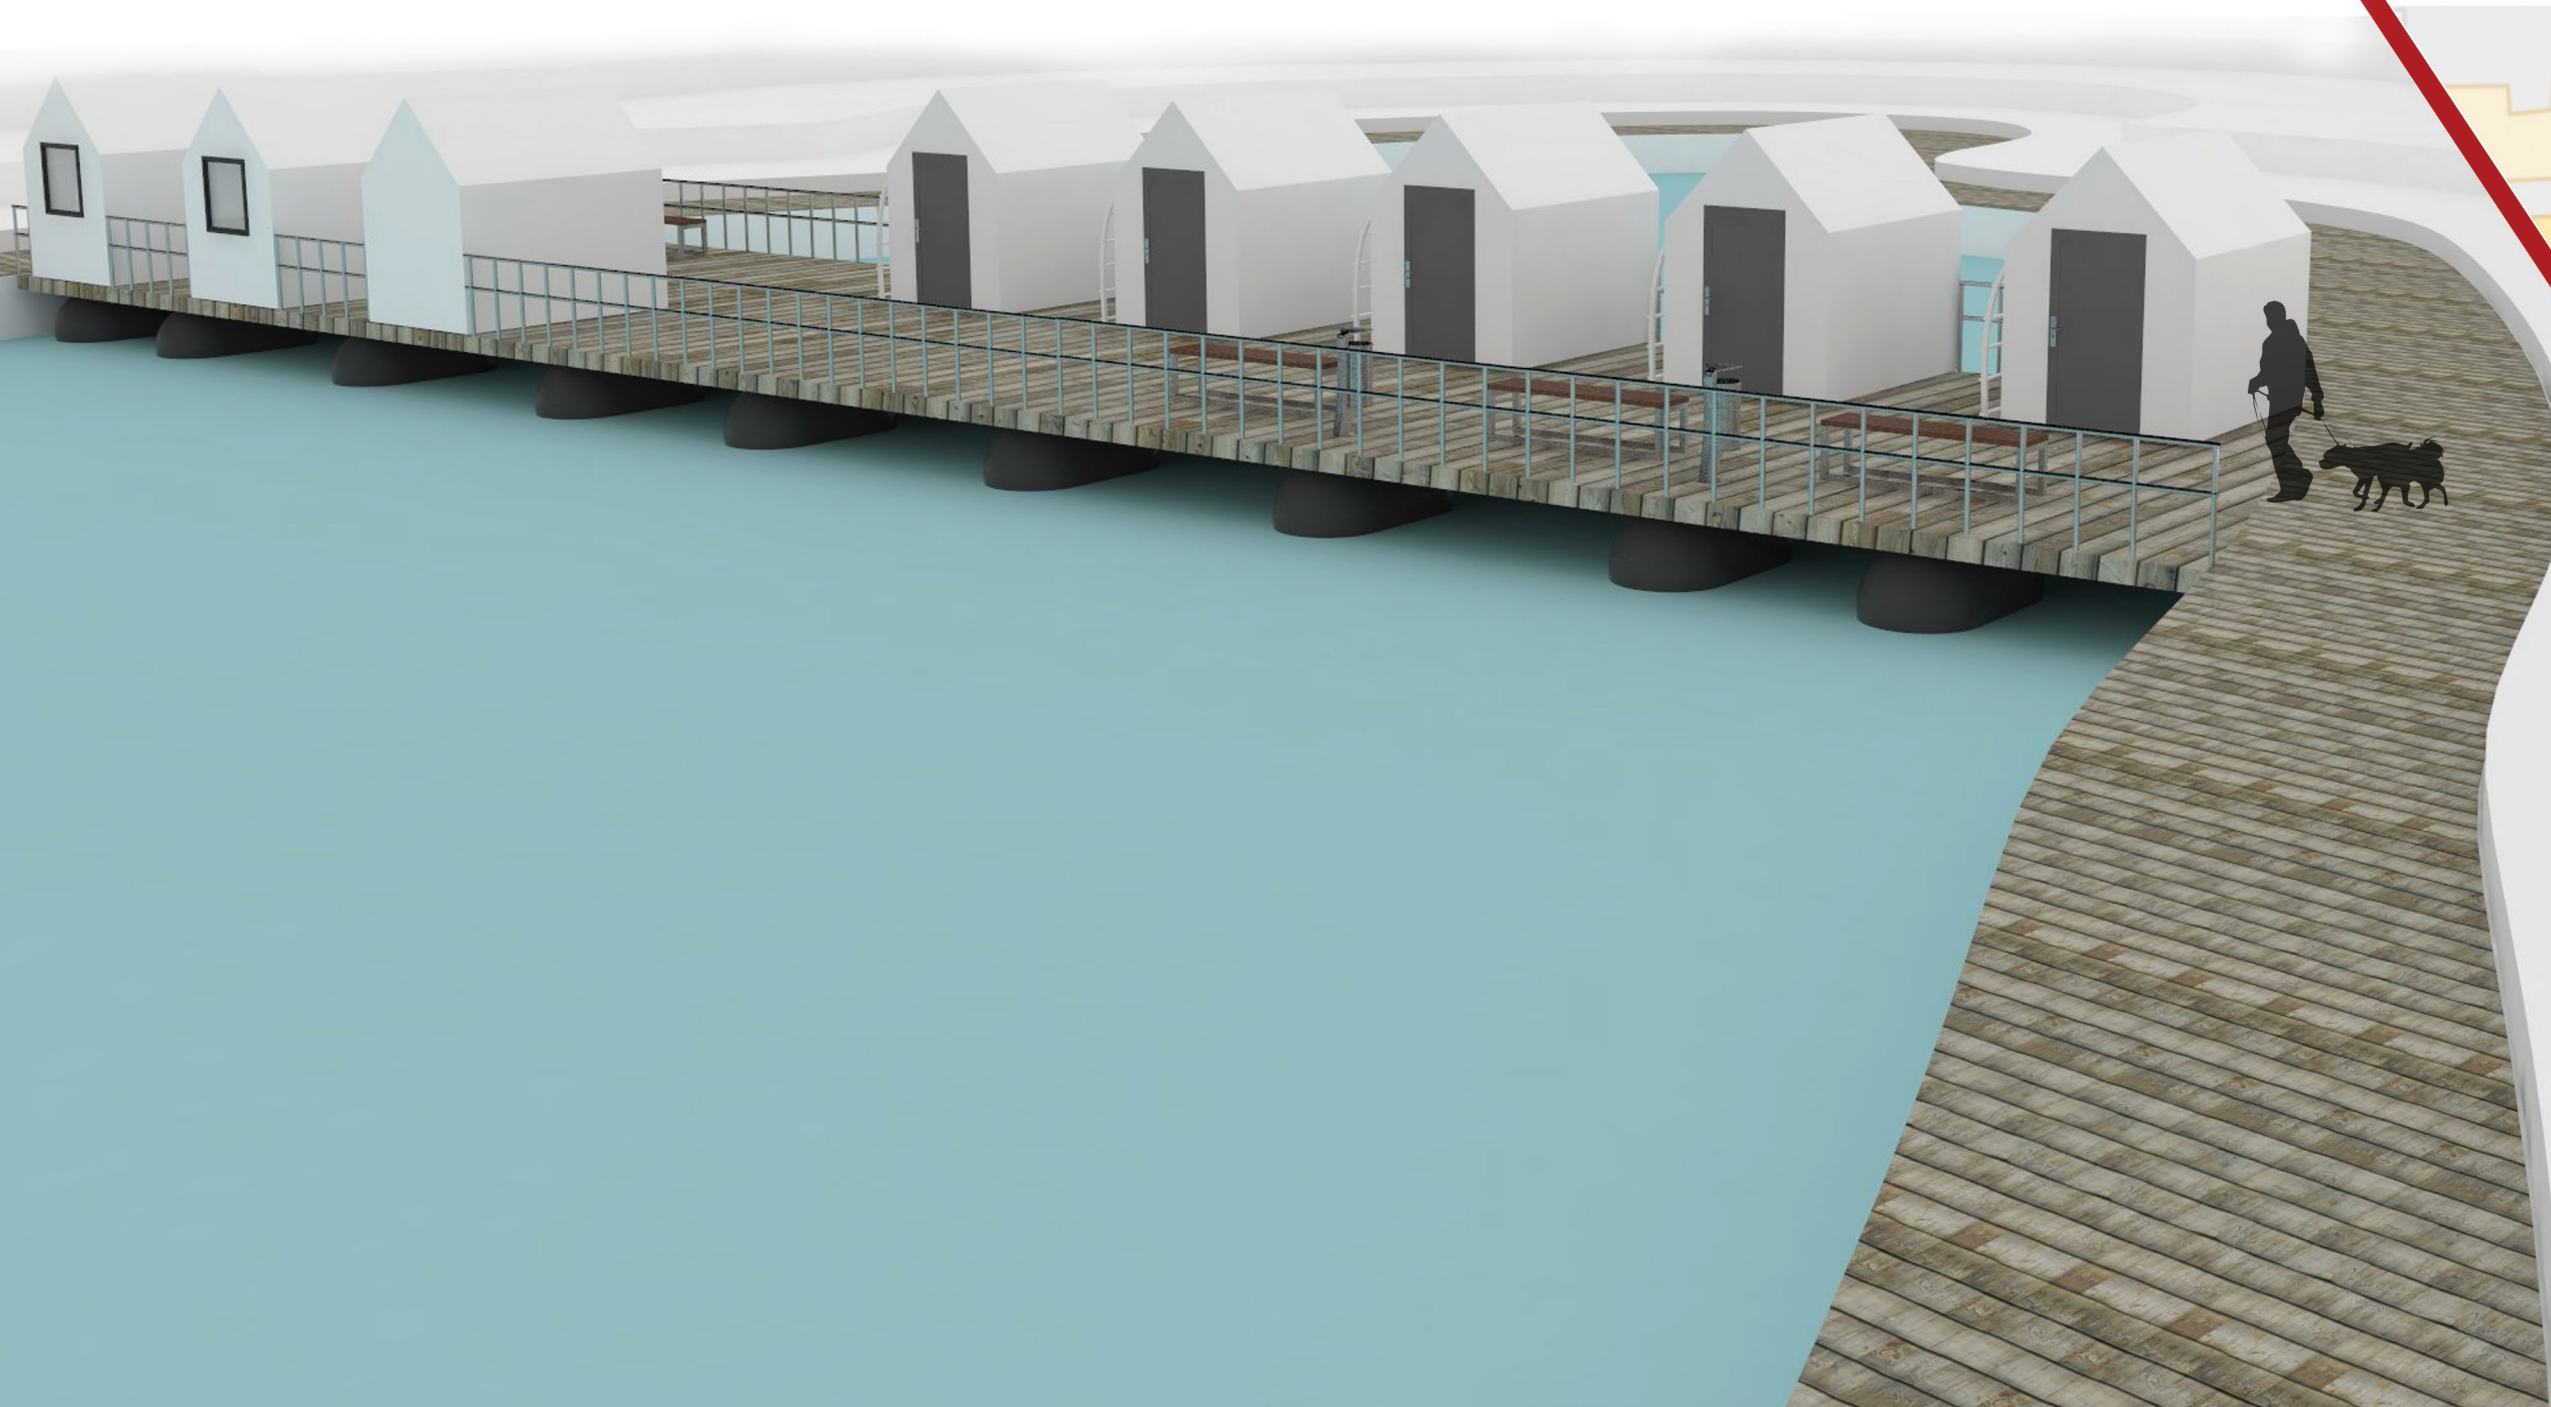

HOMELESS BUT NOT HOPELESS

- zahradní modul
- obytný modul
- užitkový modul (wc, sprcha, kuchyně)

možné tvary buněk

Modulární bydlení pro lidi bez domova na Kudlovské přehradě ve Zlíně. Z recyklovaného materiálu jsou vyrobeny buňky - které plní různou funkci, ty jsou položeny na molo - které spojuje oba břehy přehrady. Také se zde nachází zelený zahradní modul - pro pěstování potravin a u buněk jsou umístěny konstrukce pro popínavé rostliny. Možné řešení po celém světě.