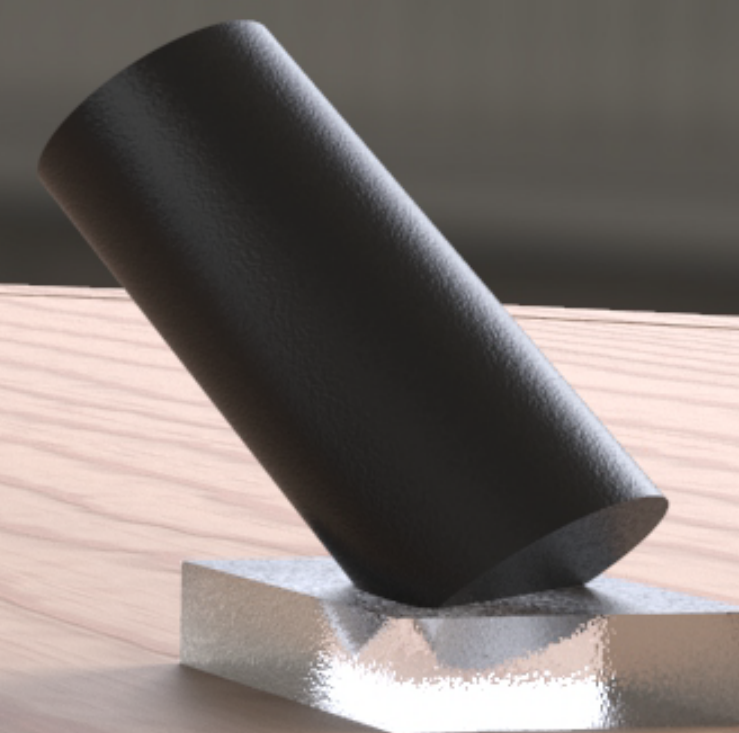

CH3SS

šachový set

Geometrické řešení šachových figurek, využívající tvarového a materiálového kontrastu jako svých vedoucích estetických prvků.

Věž

Pěšec

Střelec

Král

Dáma

Jezdec

Detail 1

Stěžejní myšlenkou samotného designu je sblížení věkových skupin v rámci volnočasových aktivit za pomoci kombinace svěží inovativní formy a obecně známé hry.

Detail 2

4.

Celá sada je vytvořena za pomoci technologie 3D tisku s tím, že průhledné podstavce jsou vyrobeny z transparentního filamentu.