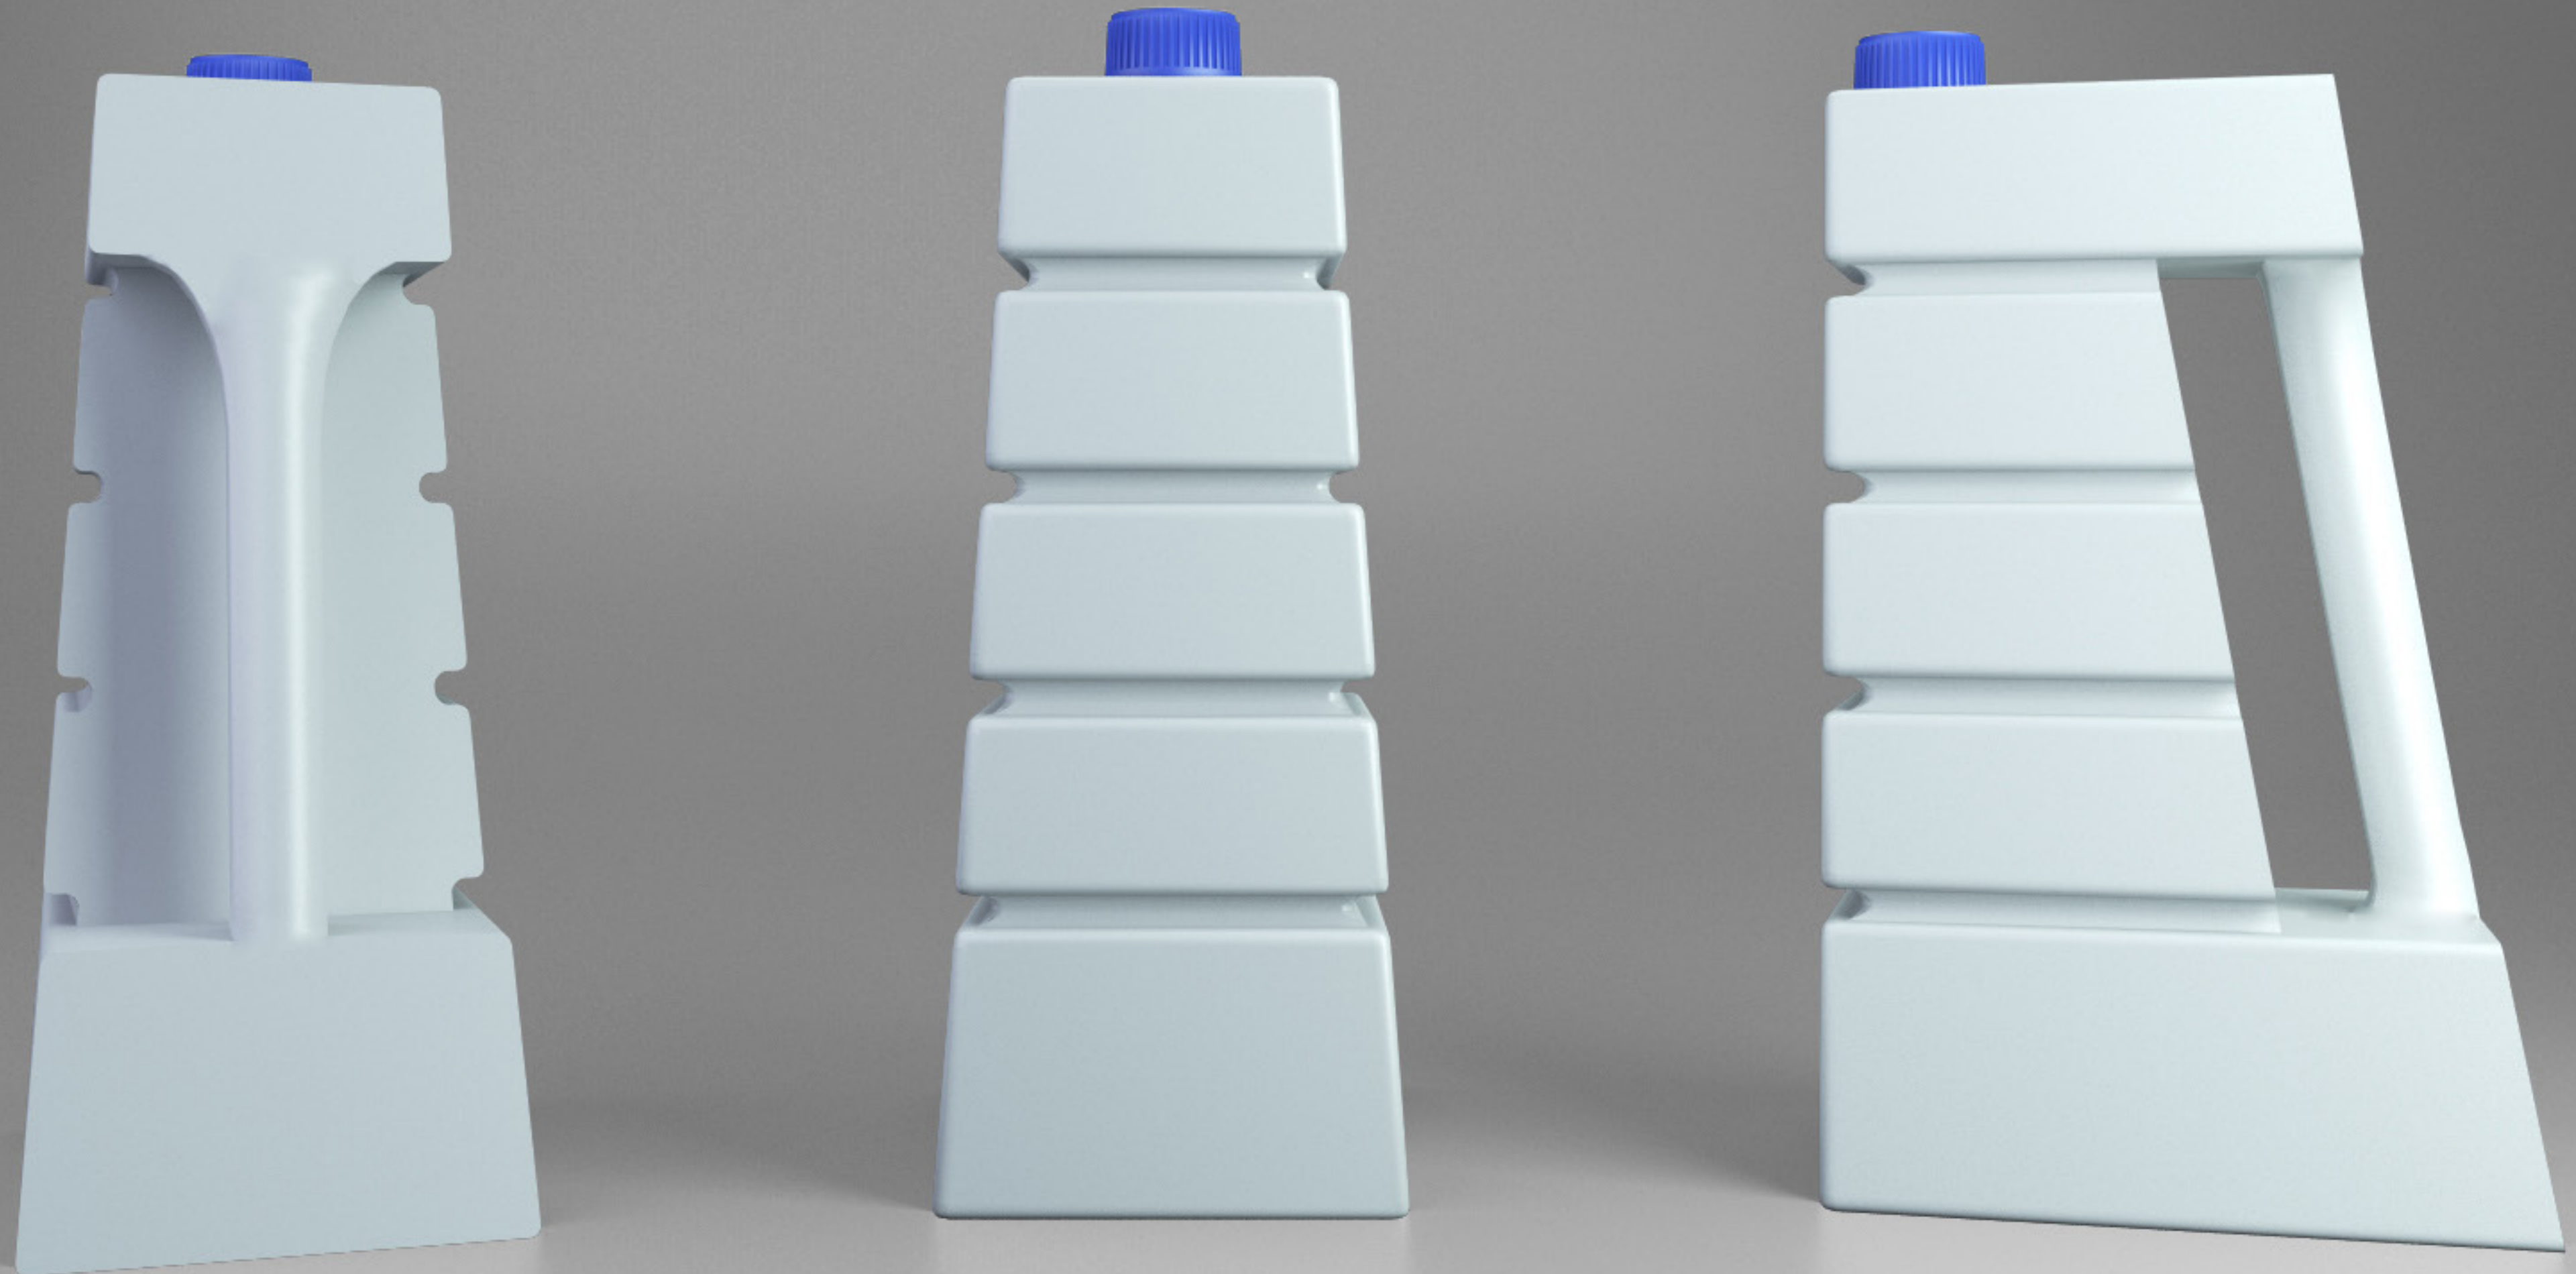

DESIGN KANISTRA

ADBLUE

ZADANIE—POŽIADAVKY

- DESIGN KANISTRA
- OBJEM 4–5 l
- PÔDORYS MAX. 133 mm x 195 mm
- PRIEMER HRDLA 40 mm
- BOČNÉ UCHO
- VYLIEVATELNÝ POD UHLOM 45 °
- STABILNÝ OBAL
- ĽAHKÁ MANIPULÁCIA
- NUTNÁ PLOCHA PRE ETIKETU

POPIS

- OBJEM 4 l
- PÔDORYS 133 mm x 195 mm
- TVAROSLOVIE
- ERGONOMICKÉ MADLO
- UCHYTENIE V PREDNEJ ČASTI

•• 133 mm
• 330 mm • 195 mm

VIZUALIZÁCIA

RIEŠENIE

TVAR

VYLIEVANIE

DRÁŽKA