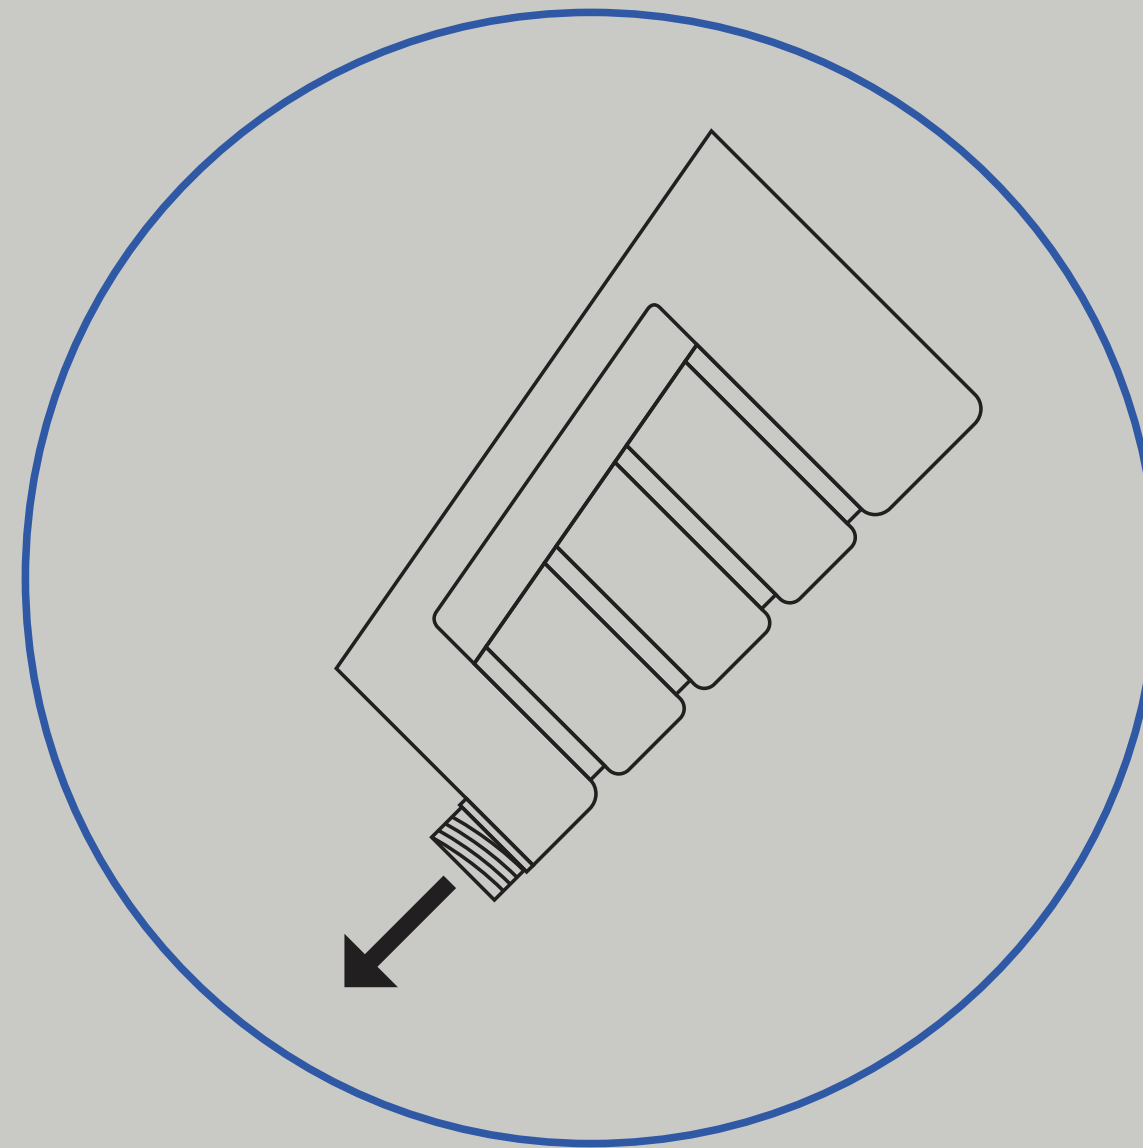

DESIGN KANISTRA

ADBLUE

ZADANIE—POŽIADAVKY

- DESIGN KANISTRA
- OBJEM 4–5 l
- PÔDORYS MAX. 133 mm x 195 mm
- PRIEMER HRDLA 40 mm
- BOČNÉ UCHO
- VYLIEVATELNÝ POD UHLOM 45 °
- STABILNÝ OBAL
- ĽAHKÁ MANIPULÁCIA
- NUTNÁ PLOCHA PRE ETIKETU

POPIS

- OBJEM 4 l
- PÔDORYS 133 mm x 195 mm
- TVAROSLOVIE
- ERGONOMICKÉ MADLO
- UCHYTENIE V PREDNEJ ČASTI

•• 133 mm
• 330 mm • 195 mm

VIZUALIZÁCIA

RIEŠENIE

TVAR

VYLIEVANIE

DRÁŽKA