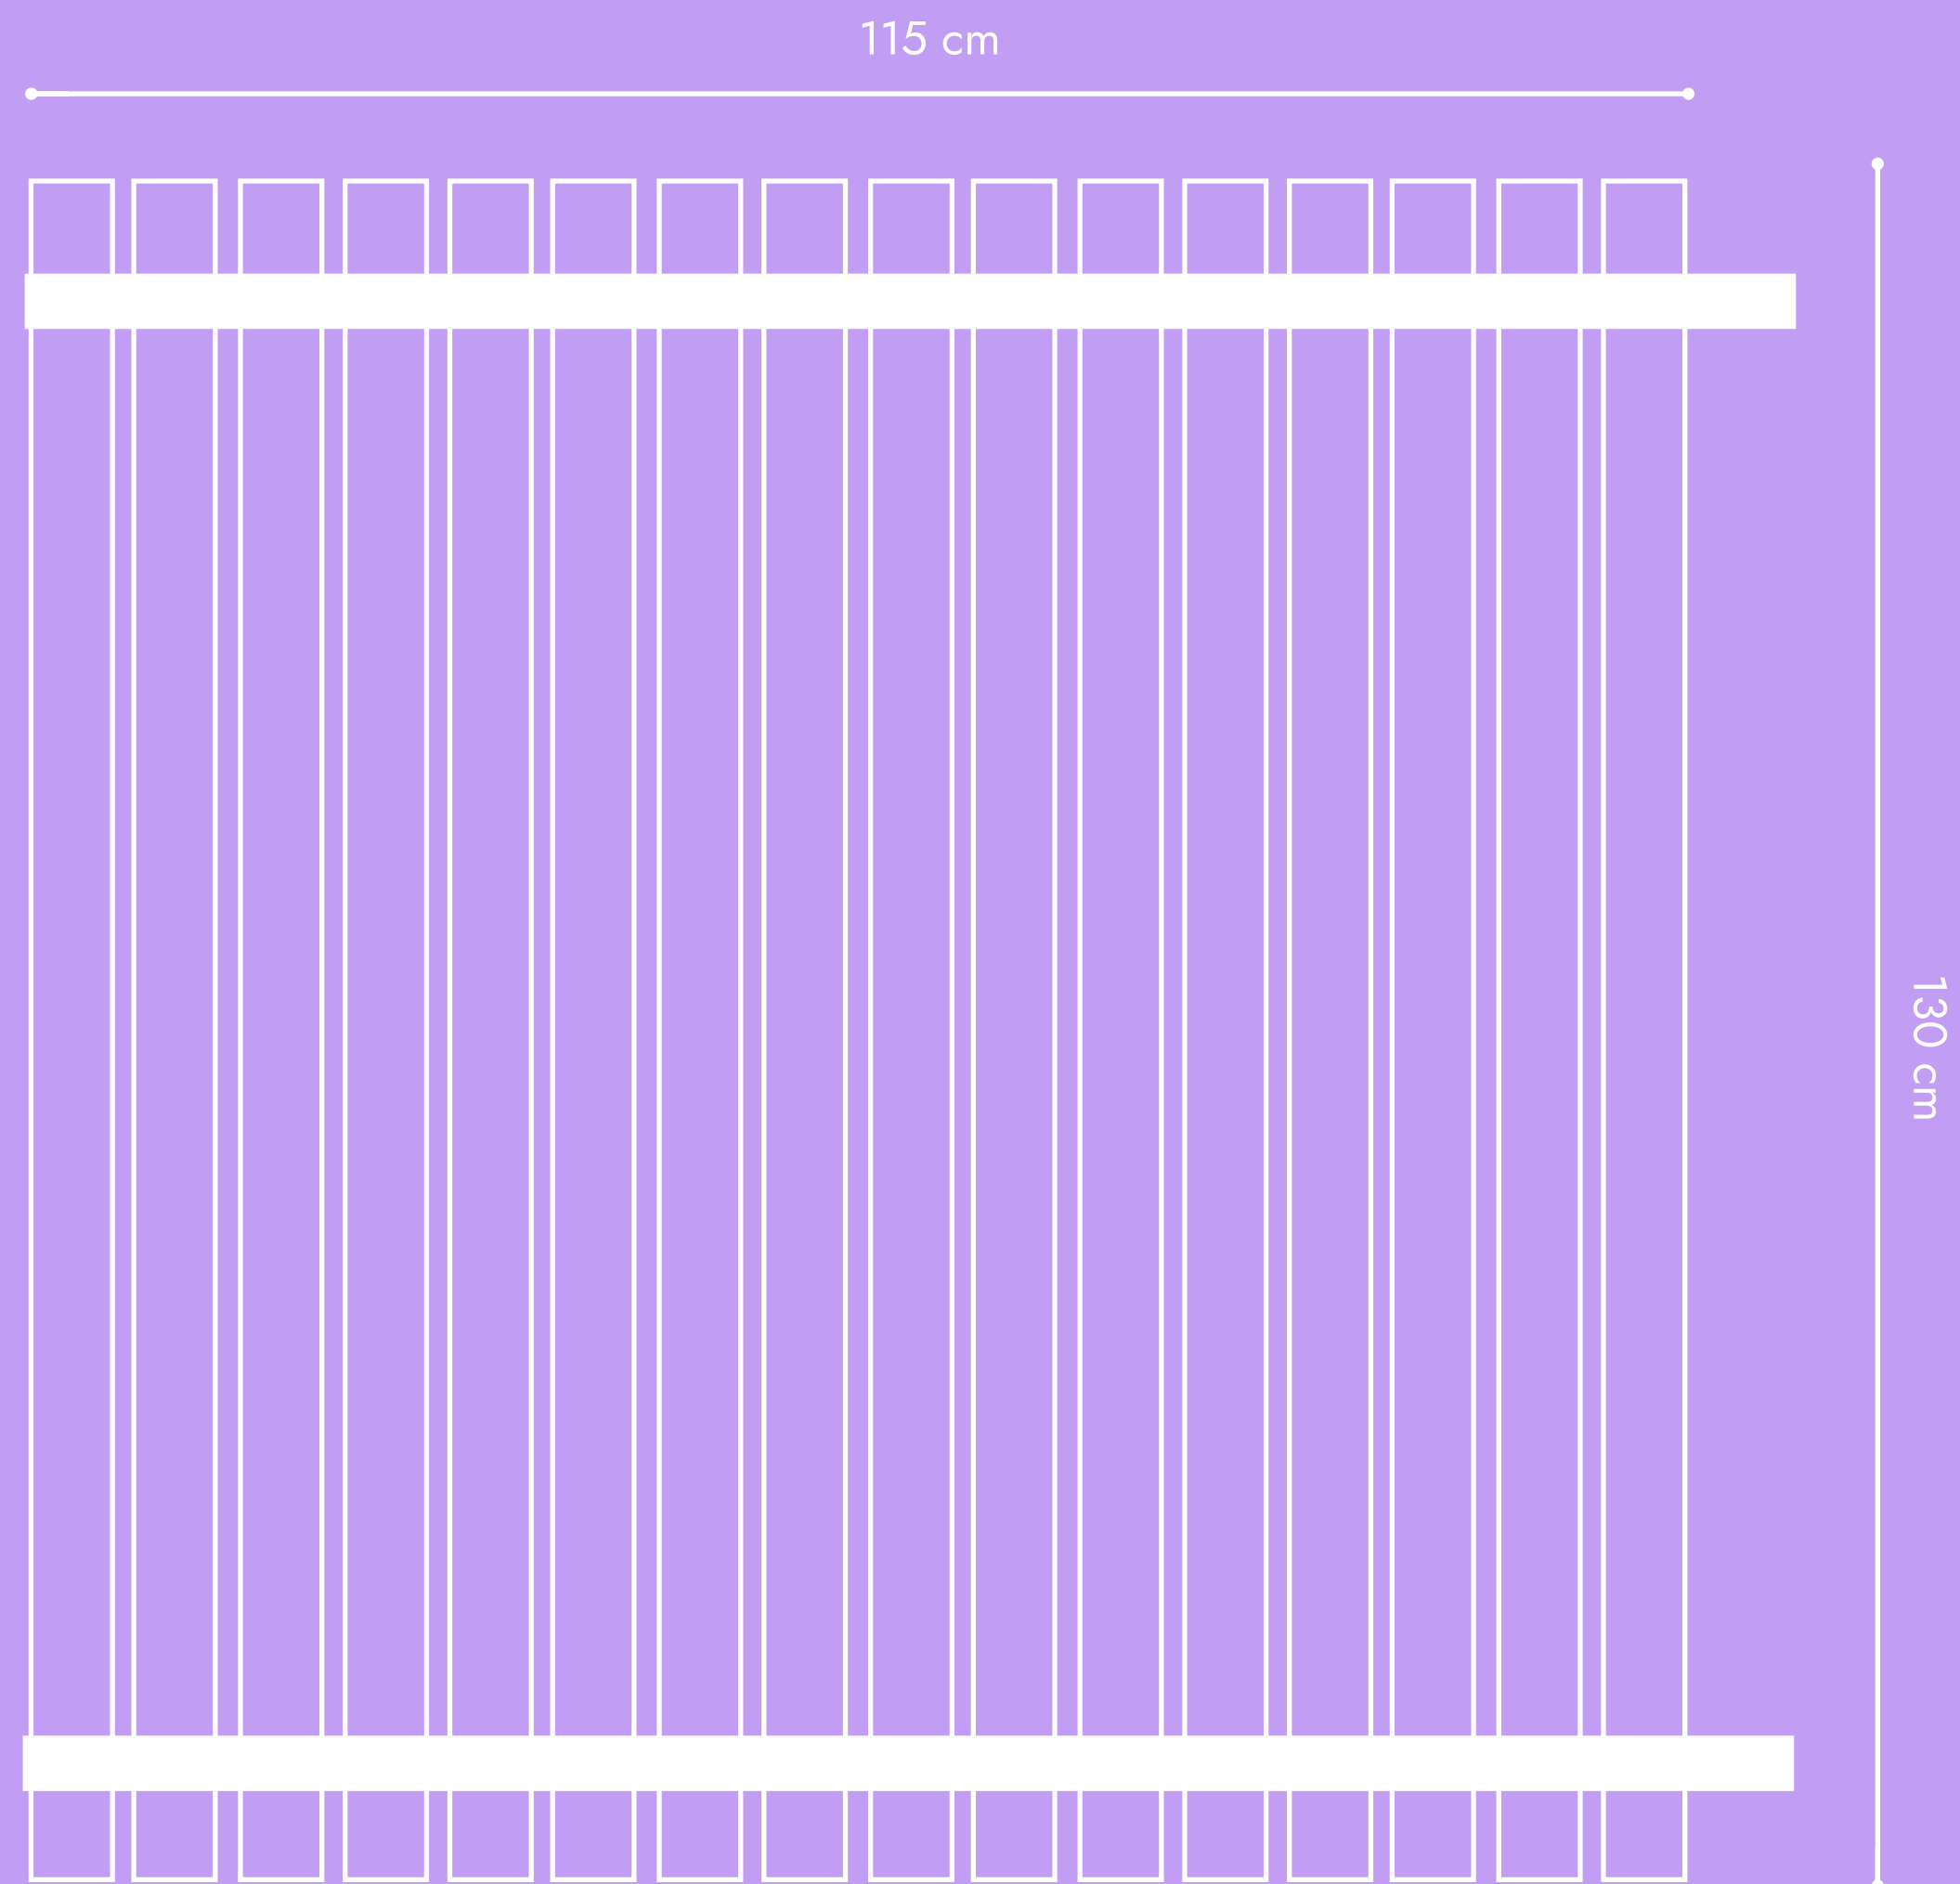

DĚTSKÝ PARAVAN

PROSTOR

- dětské pokoje a školky
- důvod: hromadění hraček, které je třeba rychle uklidit

CÍL

- hravý, skladný design
- další architektonické a užitné možnosti
- jednoduchá manipulace
- skladovatelnost
- bezpečnost

MATERIÁLY:

○ polyethylenové nudle

- nenasákavé, pěnové, pružné
- délka 130 cm, průměr 7 cm
- na okrajích se nedrolí

○ polypropylenový popruh

- cenová dostupnost 5-10 Kč/m
- lesklý povrch
- jemná textura

SKLÁDÁ SE:

- 16 plovacích nudlí
- 2 části pro zafixování paravanu o délce popruhu 340 cm, který je prošíván na průměr nudlí

2 x

CELKOVÉ ROZMĚRY:

3_DE_Pospíšilová Martina

MOŽNOSTI PARAVANU:

1. BUNKR

2. PARAVAN S MOŽNOSTÍ
OKNA ČI PRŮLEZU

3. PODUŠKA PRO LEHNUTÍ

SKLADOVATELNOST:

- pomocí bočních poutek je možnost paravan složit do menšího tvaru
- možnost jednoduchého transportu
- další variantou skladování je paravan zcela rozložit jen na popruhy a nudle