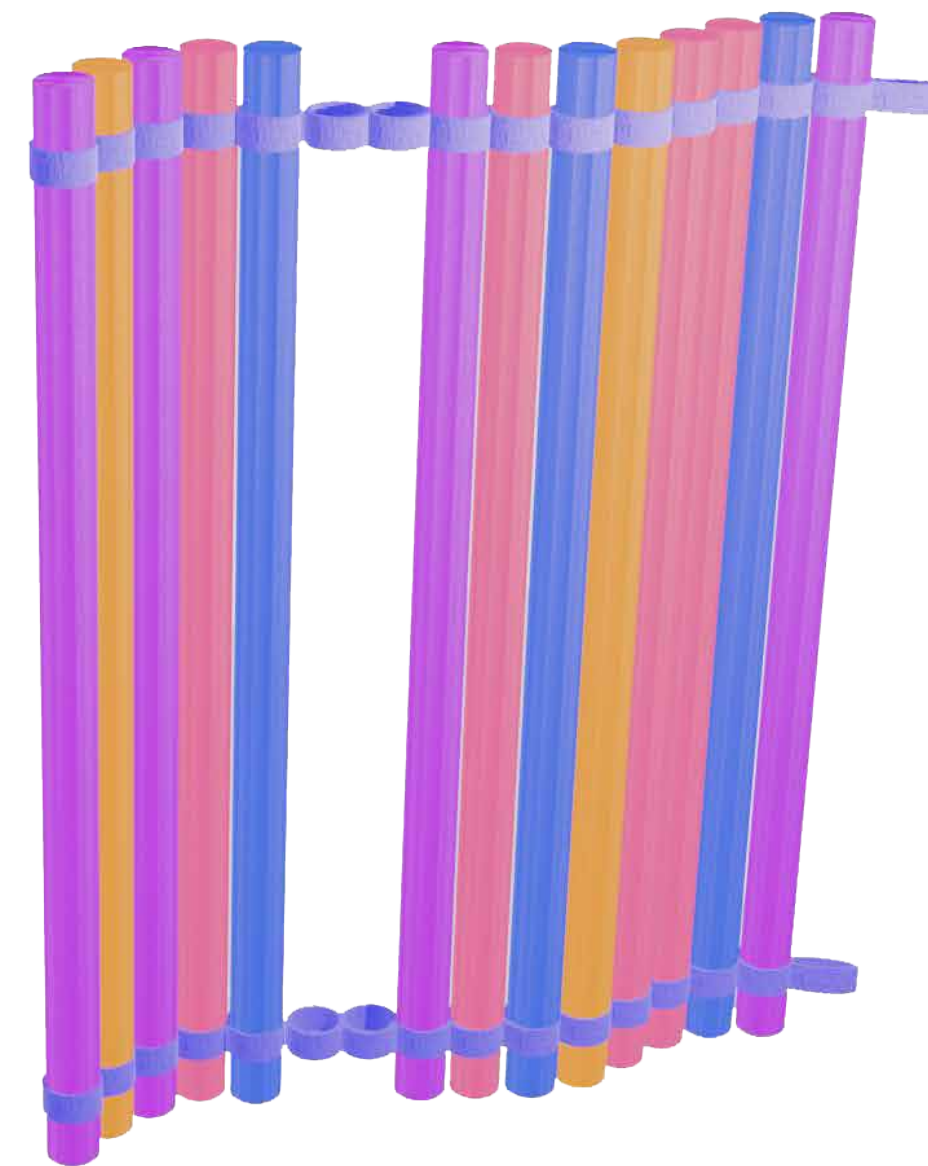

MATERIÁLY:

○ polyethylenové nudle

- nenasákavé, pěnové, pružné
- délka 130 cm, průměr 7 cm
- na okrajích se nedrolí

○ polypropylenový popruh

- cenová dostupnost 5-10 Kč/m
- lesklý povrch
- jemná textura

SKLÁDÁ SE:

- 16 plovacích nudlí
- 2 části pro zafixování paravanu o délce popruhu 340 cm, který je prošíván na průměr nudlí

2 x

CELKOVÉ ROZMĚRY:

3_DE_Pospíšilová Martina

MOŽNOSTI PARAVANU:

1. BUNKR

2. PARAVAN S MOŽNOSTÍ
OKNA ČI PRŮLEZU