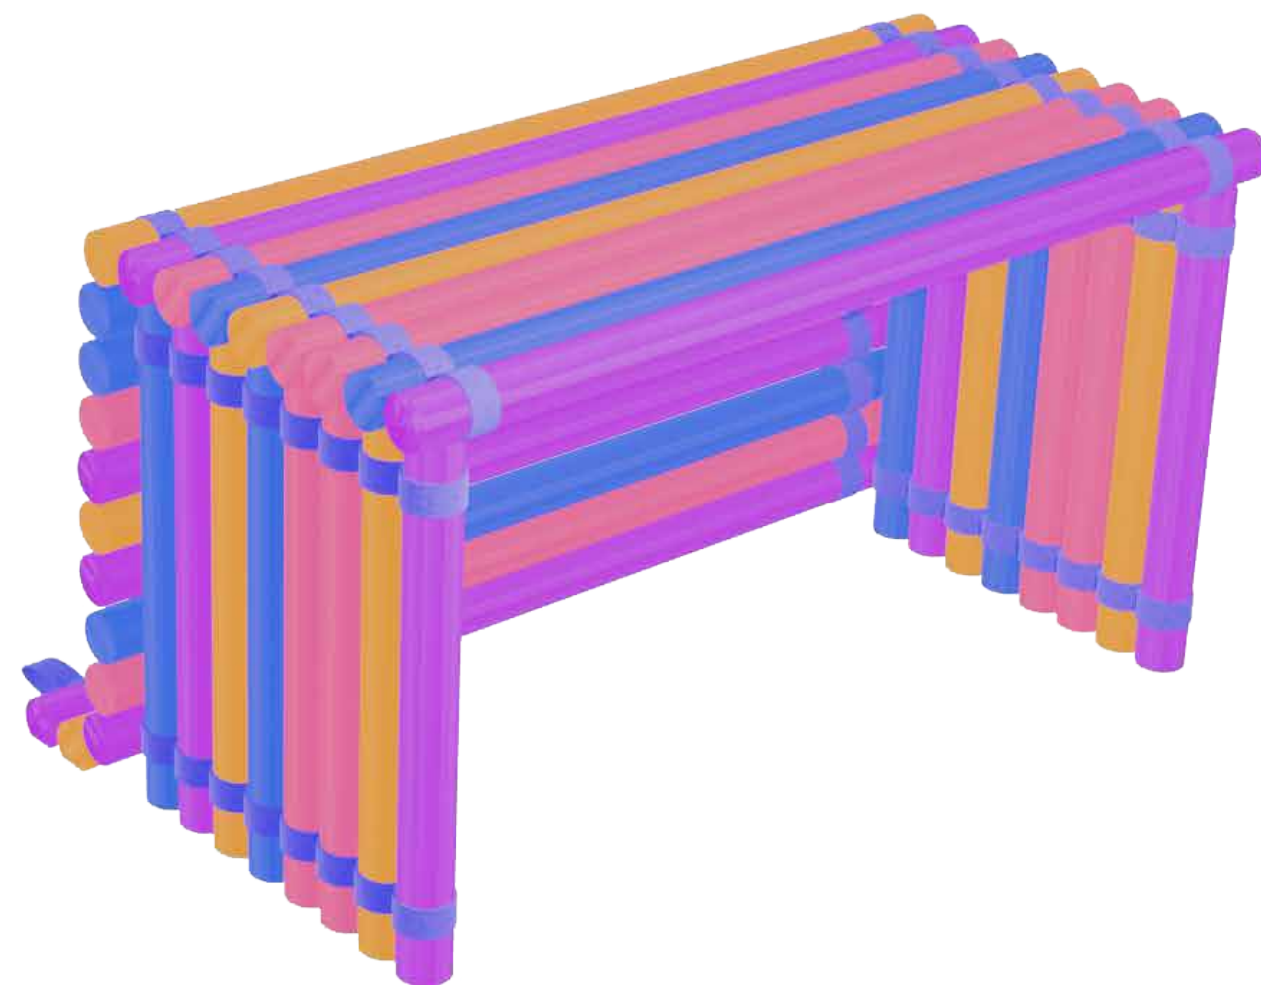

DĚTSKÝ PARAVAN

PROSTOR

- dětské pokoje a školky
- důvod: hromadění hraček, které je třeba rychle uklidit

CÍL

- hravý, skladný design
- další architektonické a užitné možnosti
- jednoduchá manipulace
- skladovatelnost
- bezpečnost

MATERIÁLY:

○ polyethylenové nudle

- nenasákavé, pěnové, pružné
- délka 130 cm, průměr 7 cm
- na okrajích se nedrolí

○ polypropylenový popruh

- cenová dostupnost 5-10 Kč/m
- lesklý povrch
- jemná textura

SKLÁDÁ SE:

- 16 plovacích nudlí
- 2 části pro zafixování paravanu o délce popruhu 340 cm, který je prošíván na průměr nudlí

2 x

CELKOVÉ ROZMĚRY:

3_DE_Pospíšilová Martina

MOŽNOSTI PARAVANU:

1. BUNKR

2. PARAVAN S MOŽNOSTÍ
OKNA ČI PRŮLEZU

3. PODUŠKA PRO LEHNUTÍ

SKLADOVATELNOST:

- pomocí bočních poutek je možnost paravan složit do menšího tvaru
- možnost jednoduchého transportu
- další variantou skladování je paravan zcela rozložit jen na popruhy a nudle