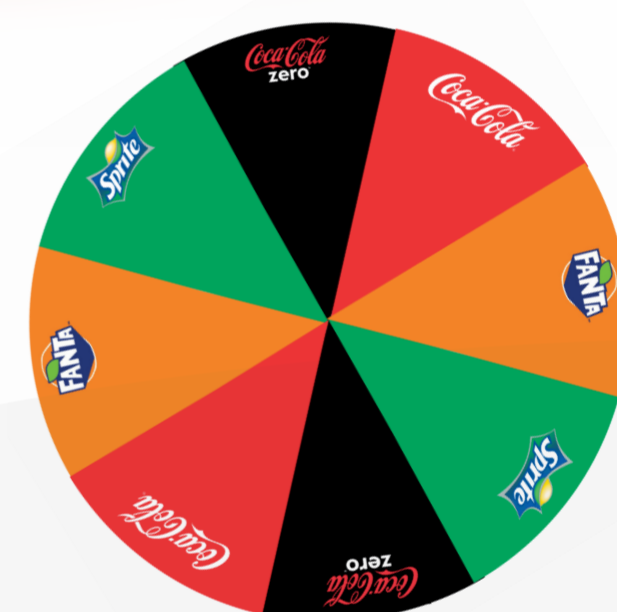

Coke & Meal

Kampaň Coke & Meal je ztvárněna dvojitým točícím kolem, které umožňuje vytvořit kombinaci nápoje a pokrmu zároveň. Uprostřed stojanu je prostor pro jednu paletu. P.O.P. stojan pojme celkově 320 kusů lahví vybraných nápojů.

kolo č.1 / POKRM

+

kolo č.2 / NÁPOJE