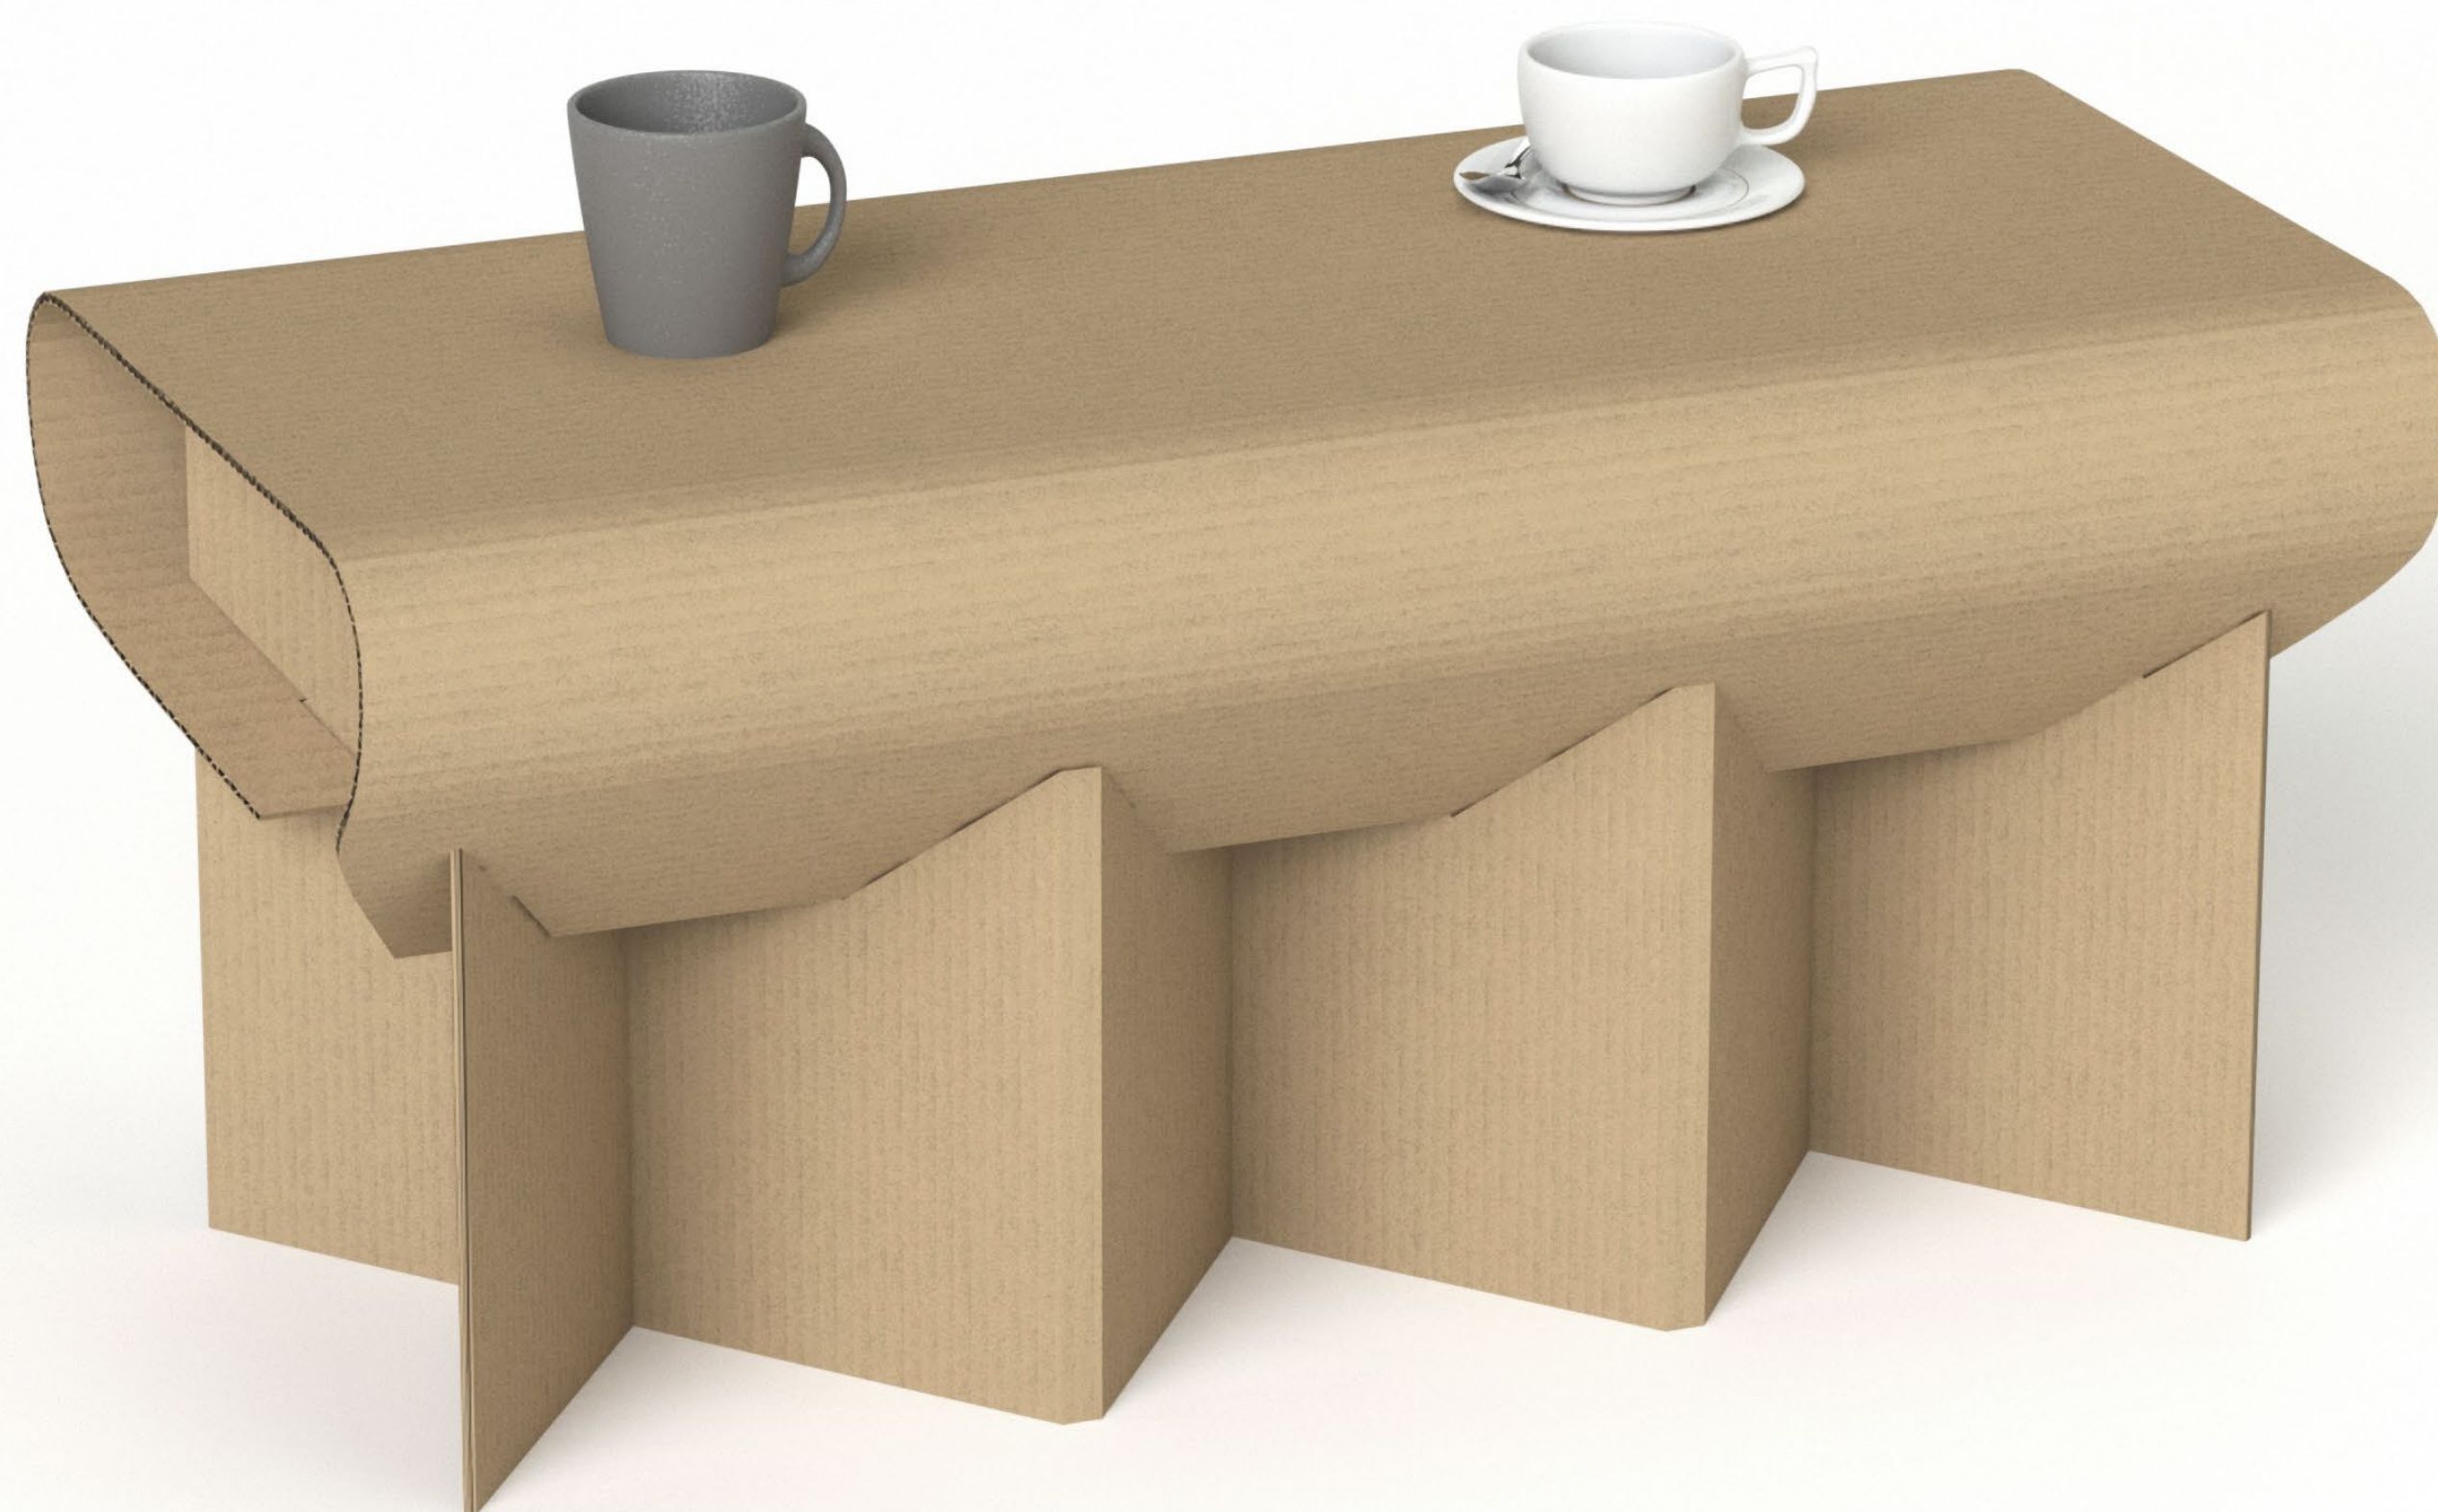

JEDNODUCHÝ SKLÁDACÍ STOLEK

LEXTO

1.

2.

3.

4.

KONCEPT – cílem projektu je vytvořit funkční stůl pro občasnou
použití s využitím co nejmenšího množství materiálu, stěžejní je práce
se specifickými vlastnostmi vlnité lepenky

HLAVNÍ PRVKY – rozložitelnost, nízké náklady, jednoduchá obsluha

CÍLOVÁ SKUPINA – lidé s malým prostorem, kteří dočasně potřebují
odkládací prostor (v bytě, na hotelu, ve stanu, apod.)

KONSTRUKCE – vyrobeno z třívrstvé vlnité lepenky,
dvě skládací části zaseknuté do sebe,
jedna velká plocha vložená do výseků