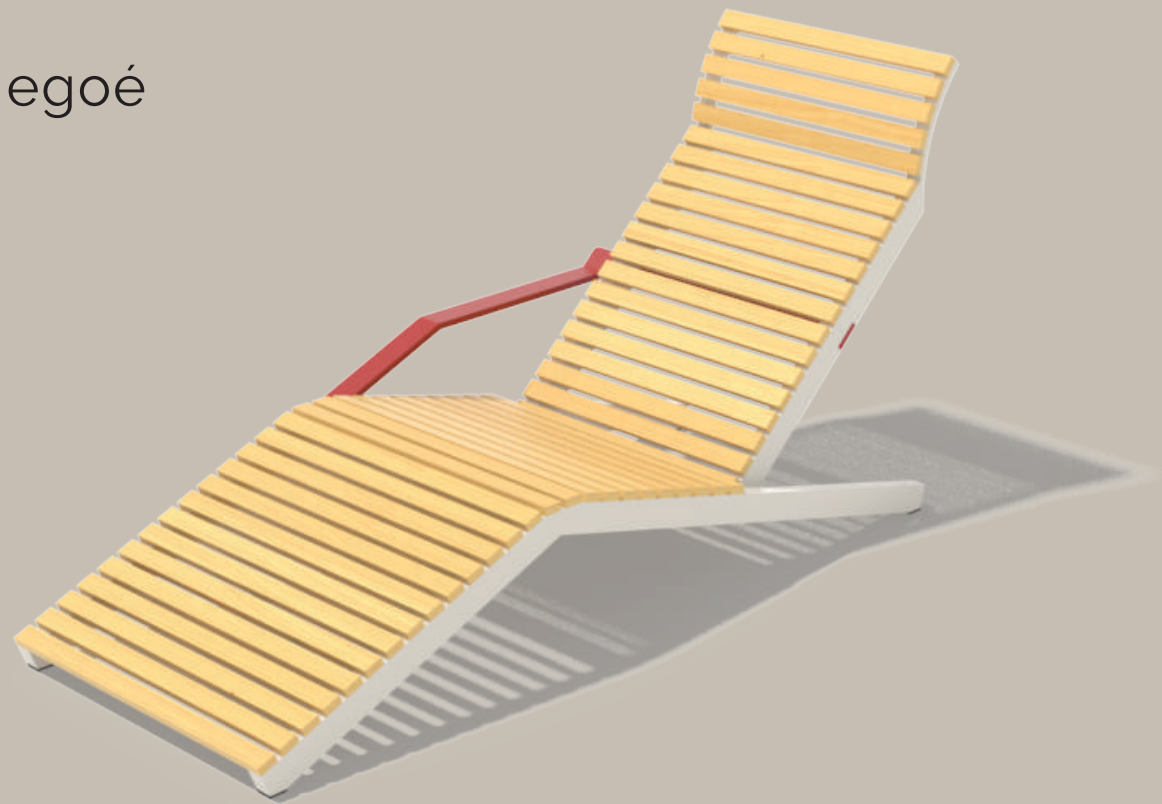

accord cushion

Lenka Štěpánková
ADE | FMK | UTB

Zadání

- >návrh doplňku k produktu od firmy egoé
- >lehátko Alva

egoé

Finální řešení

Podhlavník k lehátku Alva

Finální řešení

Materiál

- >pěnové desky EVA
- >vhodné do exteriéru
- >vyrábí se z nich cvičební a spací podložky

Způsoby uchycení

Využití existujících otvorů v zadní části lehátka

Nastavitelné

- >plastová zátka a očko se závitem
- >lanko se provléká očkem

Pevné

- >plastová zátka
- >lanko je zachycené napevno

Barevné varianty

Rozměry

Děkuji za pozornost

Lenka Štěpánková
ADE | FMK | UTB
2017