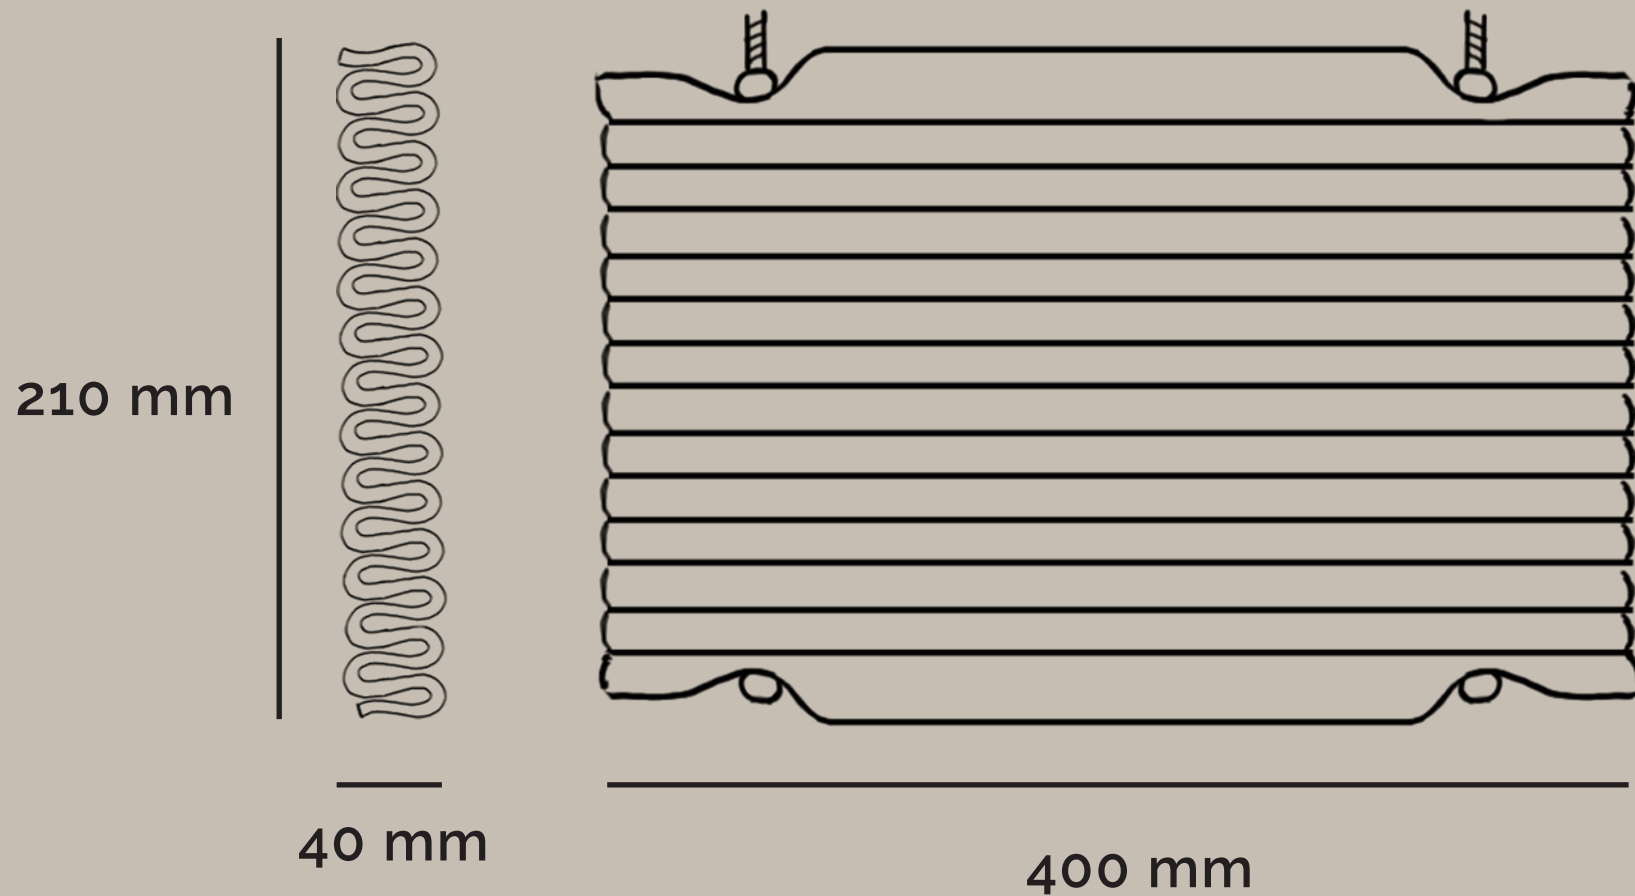

Materiál

- >pěnové desky EVA
- >vhodné do exteriéru
- >vyrábí se z nich cvičební a spací podložky

Způsoby uchycení

Využití existujících otvorů v zadní části lehátka

Nastavitelné

- >plastová zátka a očko se závitem
- >lanko se provléká očkem

Pevné

- >plastová zátka
- >lanko je zachycené napevno

Barevné varianty

Rozměry

Děkuji za pozornost

Lenka Štěpánková
ADE | FMK | UTB
2017