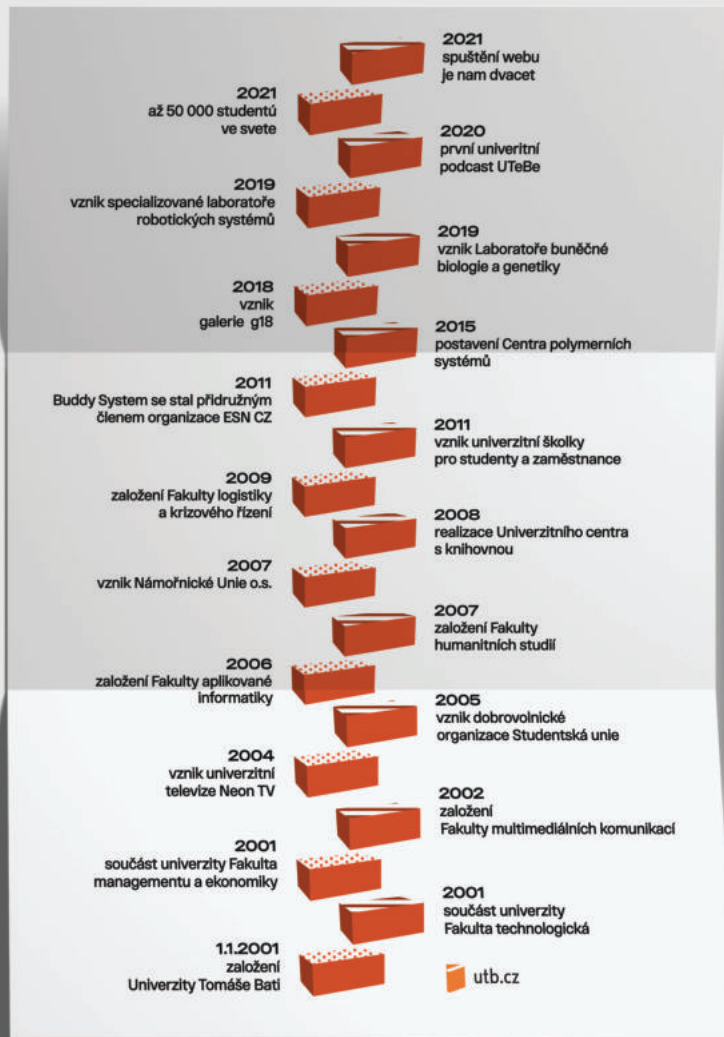

Terézia Križanová

1. ročník ADD

utb.cz

20 let UTeBe

Univerzita Tomáše Bati ve Zlíně

Průběh 20 lety,

Zlíně připravoval od 90. let 20. století, kdy k mstní podoocce Vysokou školu technickou v Břežanech. Fakulta technologická a ekonomiky, které byly součástí Břežanského Vysokého učení technického. Za svůj dosavadní existenci si UTeB dokázala získat mezi Českými vysokými školami své první místo. Zlínskou univerzitu, která nese jméno zakladatele obuvnického impéria, navštěvuje na jejích šest fakultách téměř deset tisíc studentů, z toho tvoří deset procent zahraniční studenti.

V současné době

Projekt budoucí univerzity se ve Zlíně připravoval od 90. let 20. století, kdy k mstní podoocce Vysokou školu technickou v Břežanech. Fakulta technologická a ekonomiky, které byly součástí Břežanského Vysokého učení technického. Za svůj dosavadní existenci si UTeB dokázala získat mezi Českými vysokými školami své první místo. Zlínskou univerzitu, která nese jméno zakladatele obuvnického impéria, navštěvuje na jejích šest fakultách téměř deset tisíc studentů, z toho tvoří deset procent zahraniční studenti.

Zlíně připravoval od 90. let 20. století, kdy k mstní podoocce Vysokou školu technickou v Břežanech. Fakulta technologická a ekonomiky, které byly součástí Břežanského Vysokého učení technického. Za svůj dosavadní existenci si UTeB dokázala získat mezi Českými vysokými školami své první místo. Zlínskou univerzitu, která nese jméno zakladatele obuvnického impéria, navštěvuje na jejích šest fakultách téměř deset tisíc studentů, z toho tvoří deset procent zahraniční studenti.