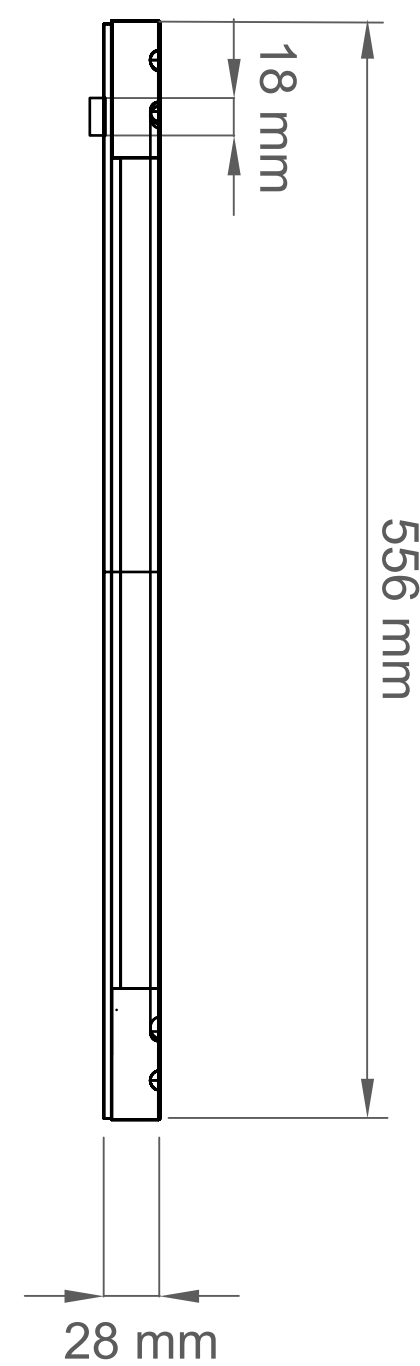

RADIÁTOR Spiral RAT2

rozměry:
délka: 40000 mm
výška: 322 mm
šířka: 156 mm
cena za kus: 15 000Kč

LAVIČKA

výroba: na míru
z typizovaných kusů
cena: 1000kč

REKONSTRUKCE TĚLOCVIČNY ŽŠ KUNOVICE

LAVIČKA

- úložný prostor za zády
- variabilní délka dle potřeb konkrétního místa
- možné zakrytí ze stran (tělocvična)
- výška sedáku 340mm

OCELOVÁ PÁSOVINA

použití: nohy lavičky
rozměry:
80mm x 10mm

DESKY HABR

rozměry:
80mm x 38mm
x libovolná délka

FIXACE LAVIČKY

ocelová noha je
upevněna v západce
v zemi

LAVIČKA

- kóty

jednoduchý dřevěný rám
(mořený žlutě + tyrkysově)

DETAIL ZASTRČENÍ OBRÁZKU

UKÁZKA ZAVĚŠENÍ

upevnění na stěnu pomocí
dvou patentů umístěných v
horních rozích rámu

půdorys

bukurys

NÁSTĚNKA

- kóty