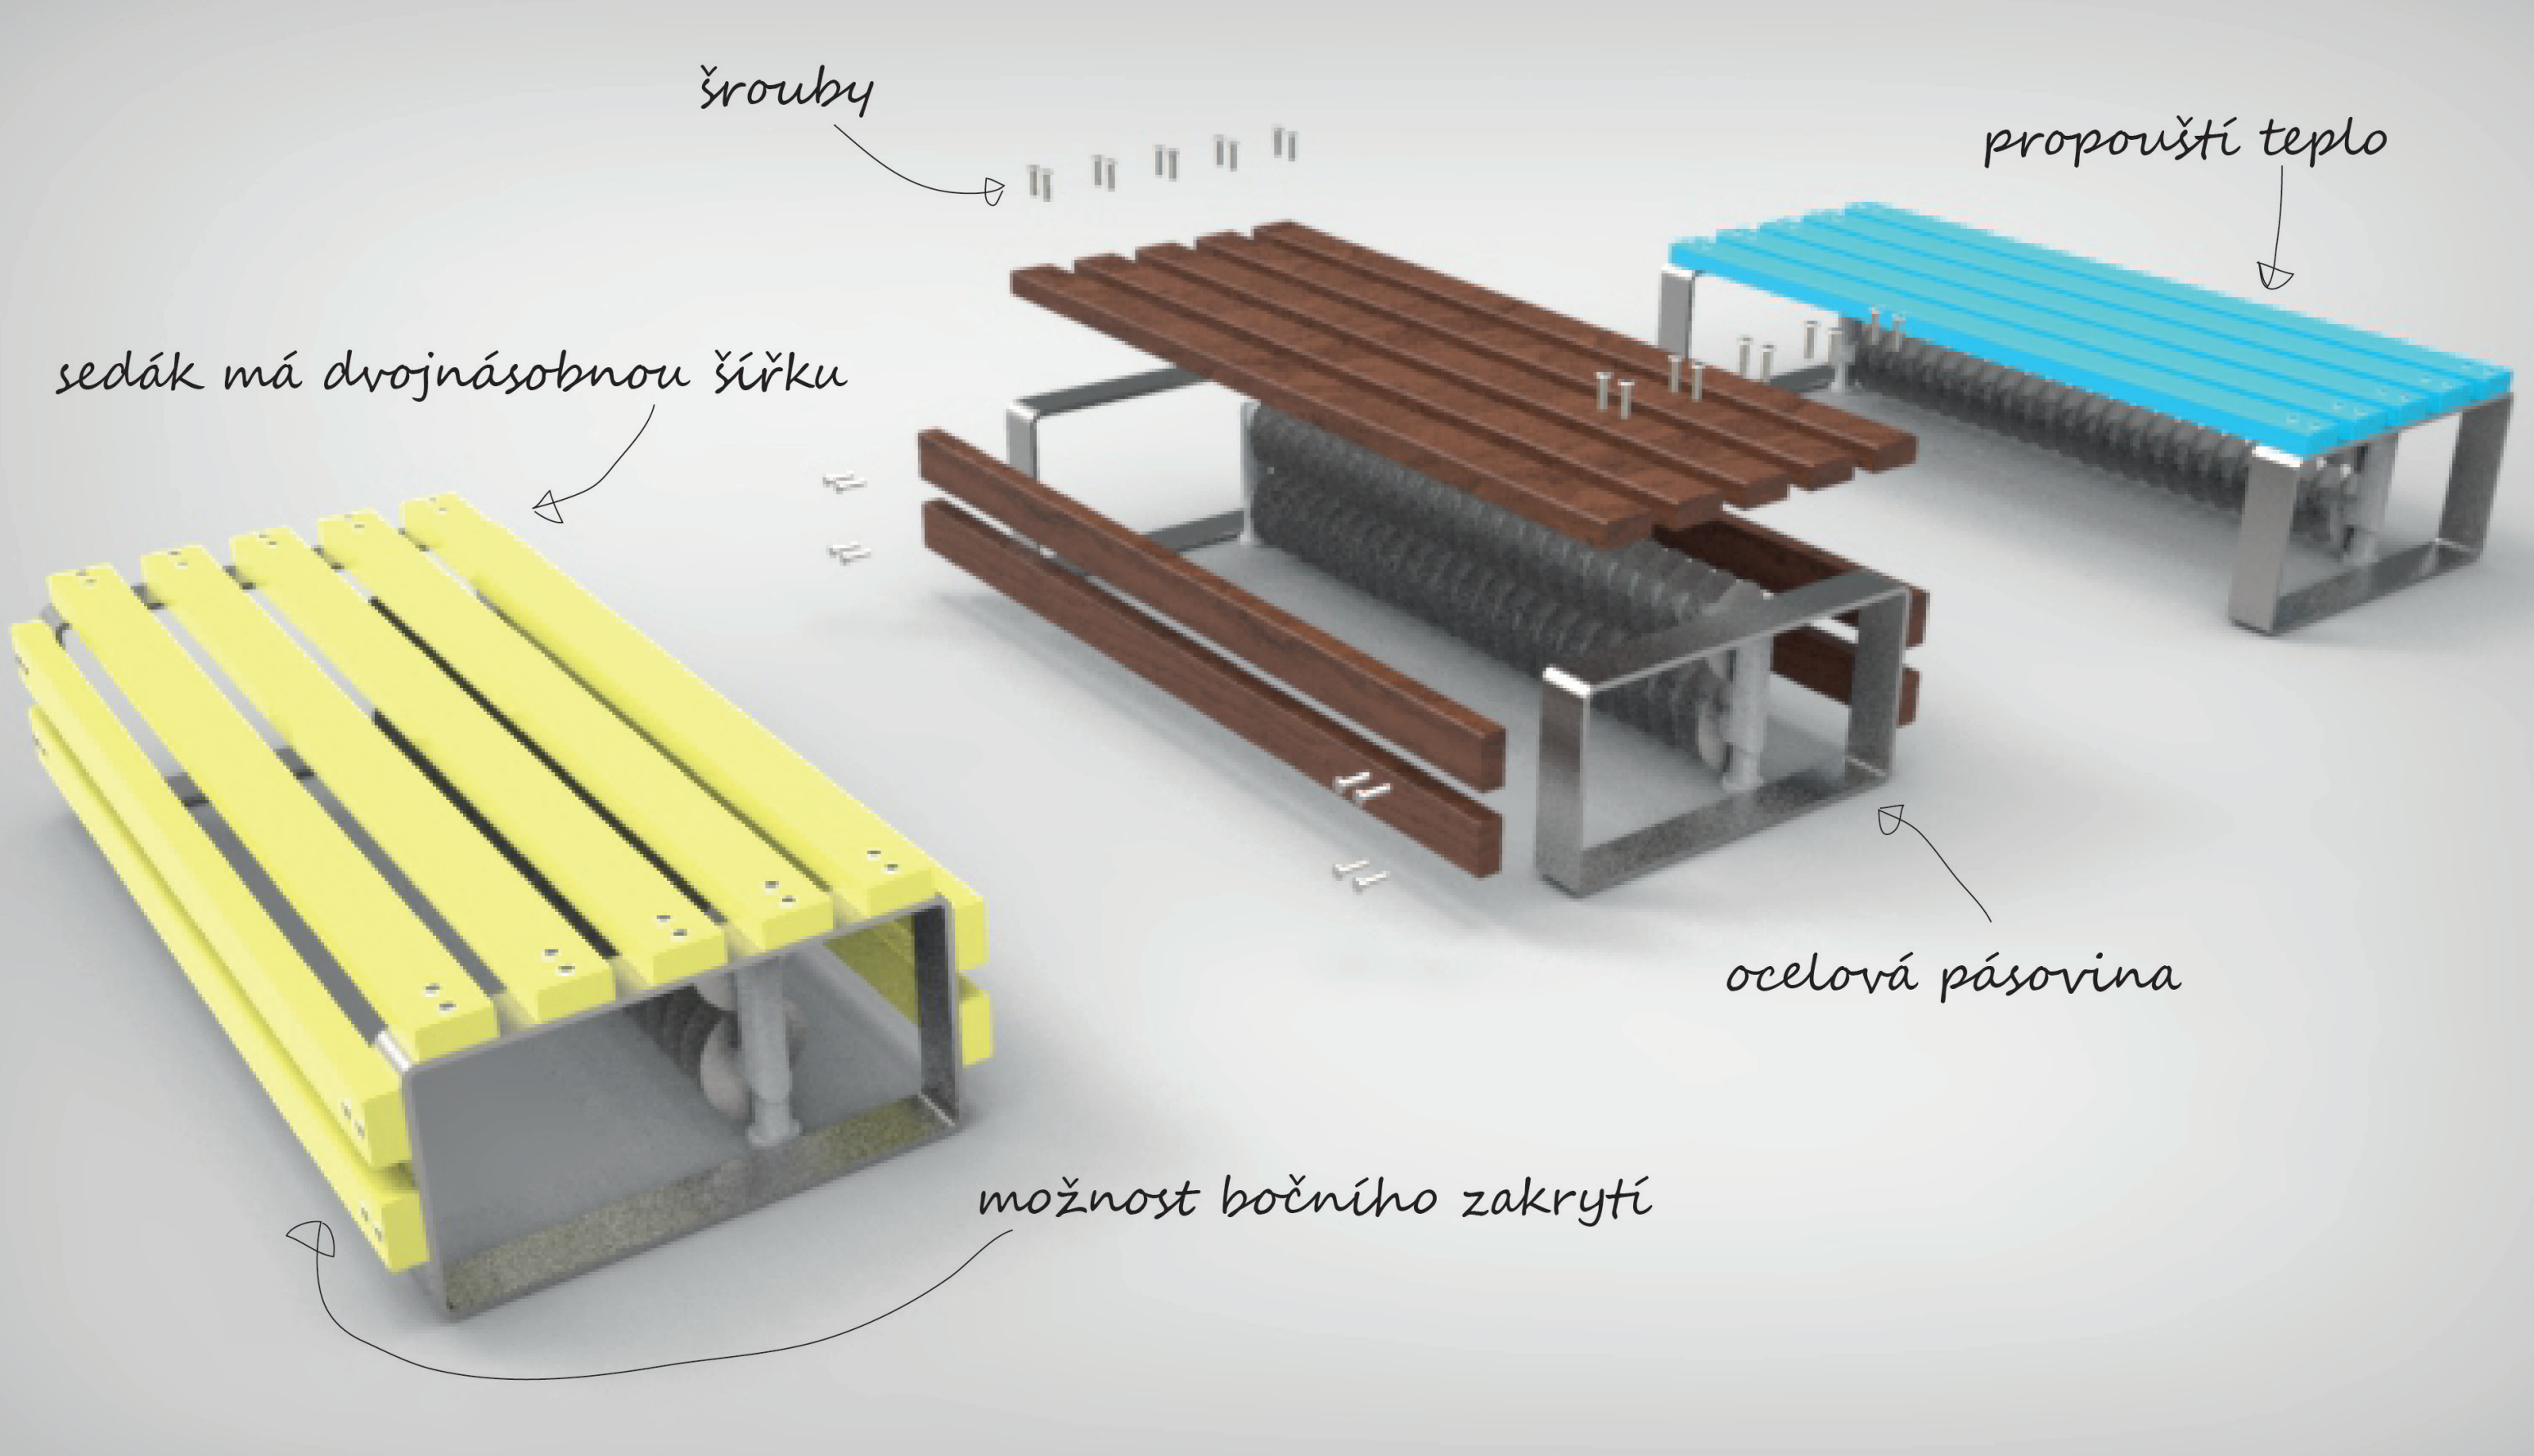

TĚLOCVIČNA

- dveře tělocvičny jsou odolné
- tribuna doplněna vtipnými kresbami

DVEŘE TĚLOCVIČNA

výroba: morávek cz
- dvoukřídlé
- zapuštěné kování

OCHRANNÝ ROH

délka: 2m
materiál pvc

TĚLOCVIČNA

- lavičky vyrobené na míru chrání radiátory

RADIÁTOR Spiral RAT2

rozměry:
délka: 40000 mm
výška: 322 mm
šířka: 156 mm
cena za kus: 15 000Kč

LAVIČKA

výroba: na míru
z typizovaných kusů
cena: 1000kč

REKONSTRUKCE TĚLOCVIČNY ŽŠ KUNOVICE

LAVIČKA

- úložný prostor za zády
- variabilní délka dle potřeb konkrétního místa
- možné zakrytí ze stran (tělocvična)
- výška sedáku 340mm

OCELOVÁ PÁSOVINA

použití: nohy lavičky
rozměry:
80mm x 10mm

DESKY HABR

rozměry:
80mm x 38mm
x libovolná délka

FIXACE LAVIČKY

ocelová noha je
upevněna v západce
v zemi

LAVIČKA

- kóty

REKONSTRUKCE TĚLOCVIČNY ZŠ KUNOVICE

CHODBA

- orientační systém pomocí
vtipných kreseb

BEZFELCOVÉ DVEŘE

cena: 16000kč
výrobce: INDORA
počet kusů: 12
šířka: 80cm, 60cm

LAVIČKA

cena: 1000kč
výroba: na míru
z typizovaných kusů
počet kusů: 14