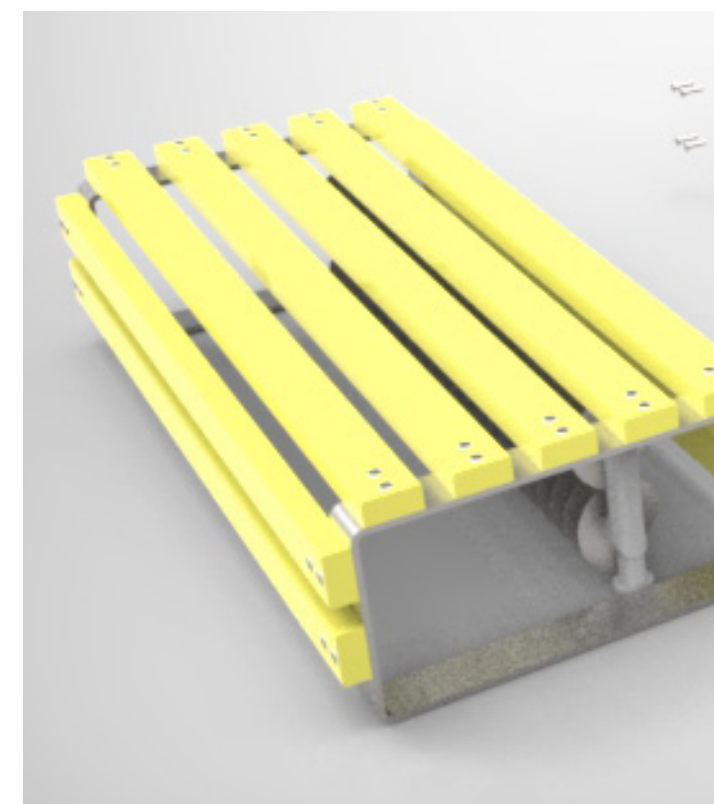

TĚLOCVIČNA

- dveře tělocvičny jsou odolné
- tribuna doplněna vtipnými kresbami

DVEŘE TĚLOCVIČNA

výroba: morávek cz
- dvoukřídlé
- zapuštěné kování

OCHRANNÝ ROH

délka: 2m
materiál pvc

TĚLOCVIČNA

- lavičky vyrobené na míru chrání radiátory

praktický systém zastrkávání fotek
do žlábků na vnitřních stranách
bočních stěn rámu

NÁSTĚNKA

- dřevěné rámy
- jednoduché umístění
informací
- obrázky jsou chráněny
transparentní fólií
- zavěšení na skoby

nárys

H3

REKONSTRUKCE TĚLOCVIČNY ZŠ KUNOVICE

ŠATNA HOLKY

- zabránění špinění stěn (omyvatelný akrylátový nátěr)
- dostatečný počet laviček a věšáků

VĚŠÁK BJARNUM

cena: 49 Kč
výrobce: IKEA
počet kusů: min 2/os
umístění: ve výšce
130-160 cm