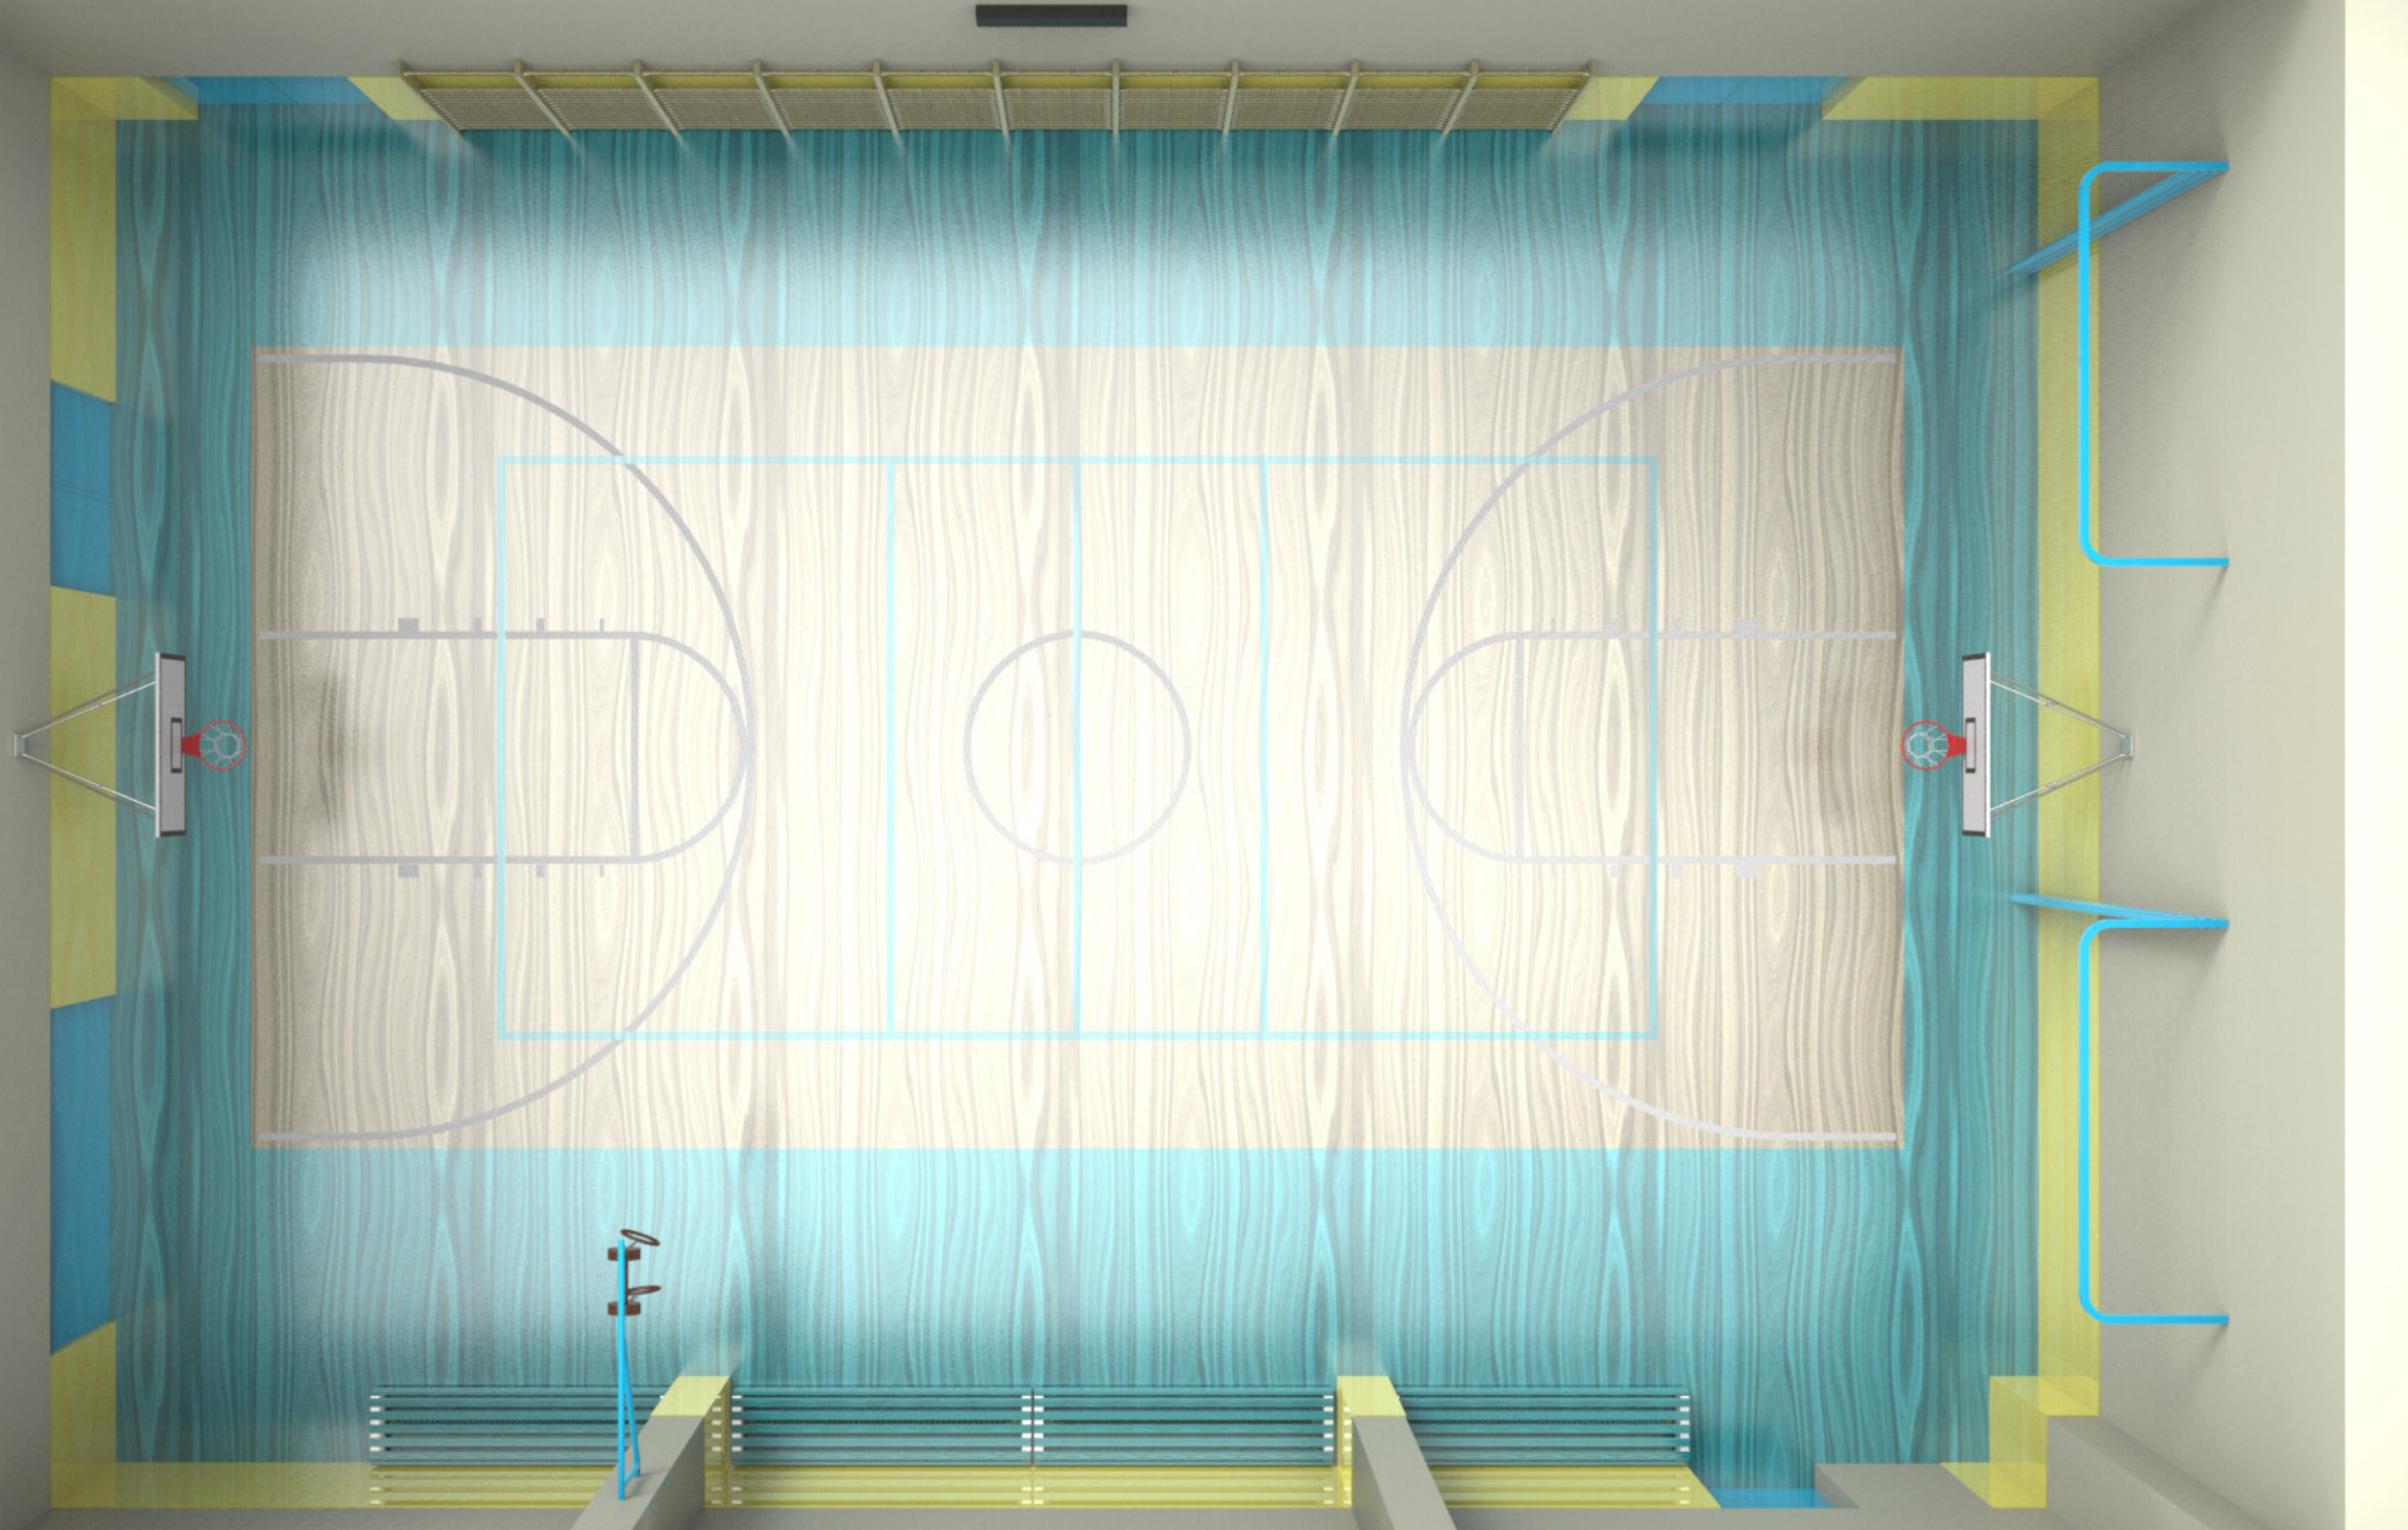

REKONSTRUKCE TĚLOCVIČNY ZŠ KUNOVICE

PŮDORYSNÉ SCHÉMA VELKÉ TĚLOCVIČNY

- odolnost
- vyřešení problému s radiátory
- bezpečnost
- příjemné barevné řešení
- cenová dostupnost

**OUTY,
NÁŘADÍ
A DVEŘE**

**OBKLADY
ZDÍ**

PŮDORYSNÉ SCHÉMA MALÉ TĚLOCVIČNY

- odolnost
- vyřešení problému s radiátory
- bezpečnost
- příjemné barevné řešení
- cenová dostupnost

**OUTY,
NÁŘADÍ
A DVEŘE**

**OBKLADY
ZDÍ**

TĚLOCVIČNA

- odolnost
- vyřešení problému s radiátory
- bezpečnost
- příjemné barevné řešení
- cenová dostupnost

TĚLOCVIČNA

- dveře tělocvičny jsou odolné
- tribuna doplněna vtipnými kresbami

DVEŘE TĚLOCVIČNA

výroba: morávek cz
- dvoukřídlé
- zapuštěné kování

OCHRANNÝ ROH

délka: 2m
materiál pvc

TĚLOCVIČNA

- lavičky vyrobené na míru chrání radiátory

RADIÁTOR Spiral RAT2

rozměry:
délka: 40000 mm
výška: 322 mm
šířka: 156 mm
cena za kus: 15 000Kč

LAVIČKA

výroba: na míru
z typizovaných kusů
cena: 1000kč

REKONSTRUKCE TĚLOCVIČNY ŽŠ KUNOVICE

LAVIČKA

- úložný prostor za zády
- variabilní délka dle potřeb konkrétního místa
- možné zakrytí ze stran (tělocvična)
- výška sedáku 340mm