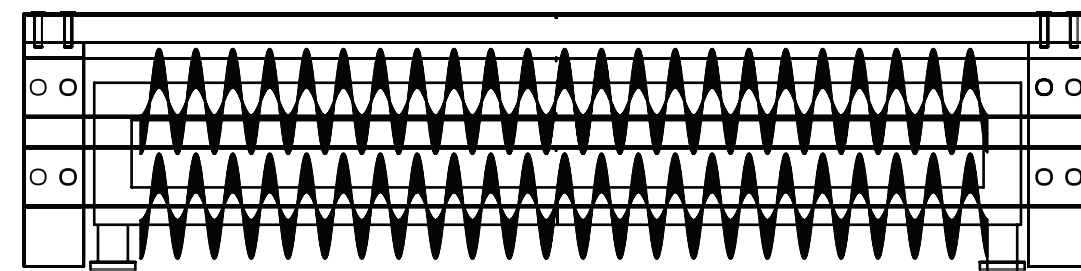

LAVIČKA

- kóty

půdorys