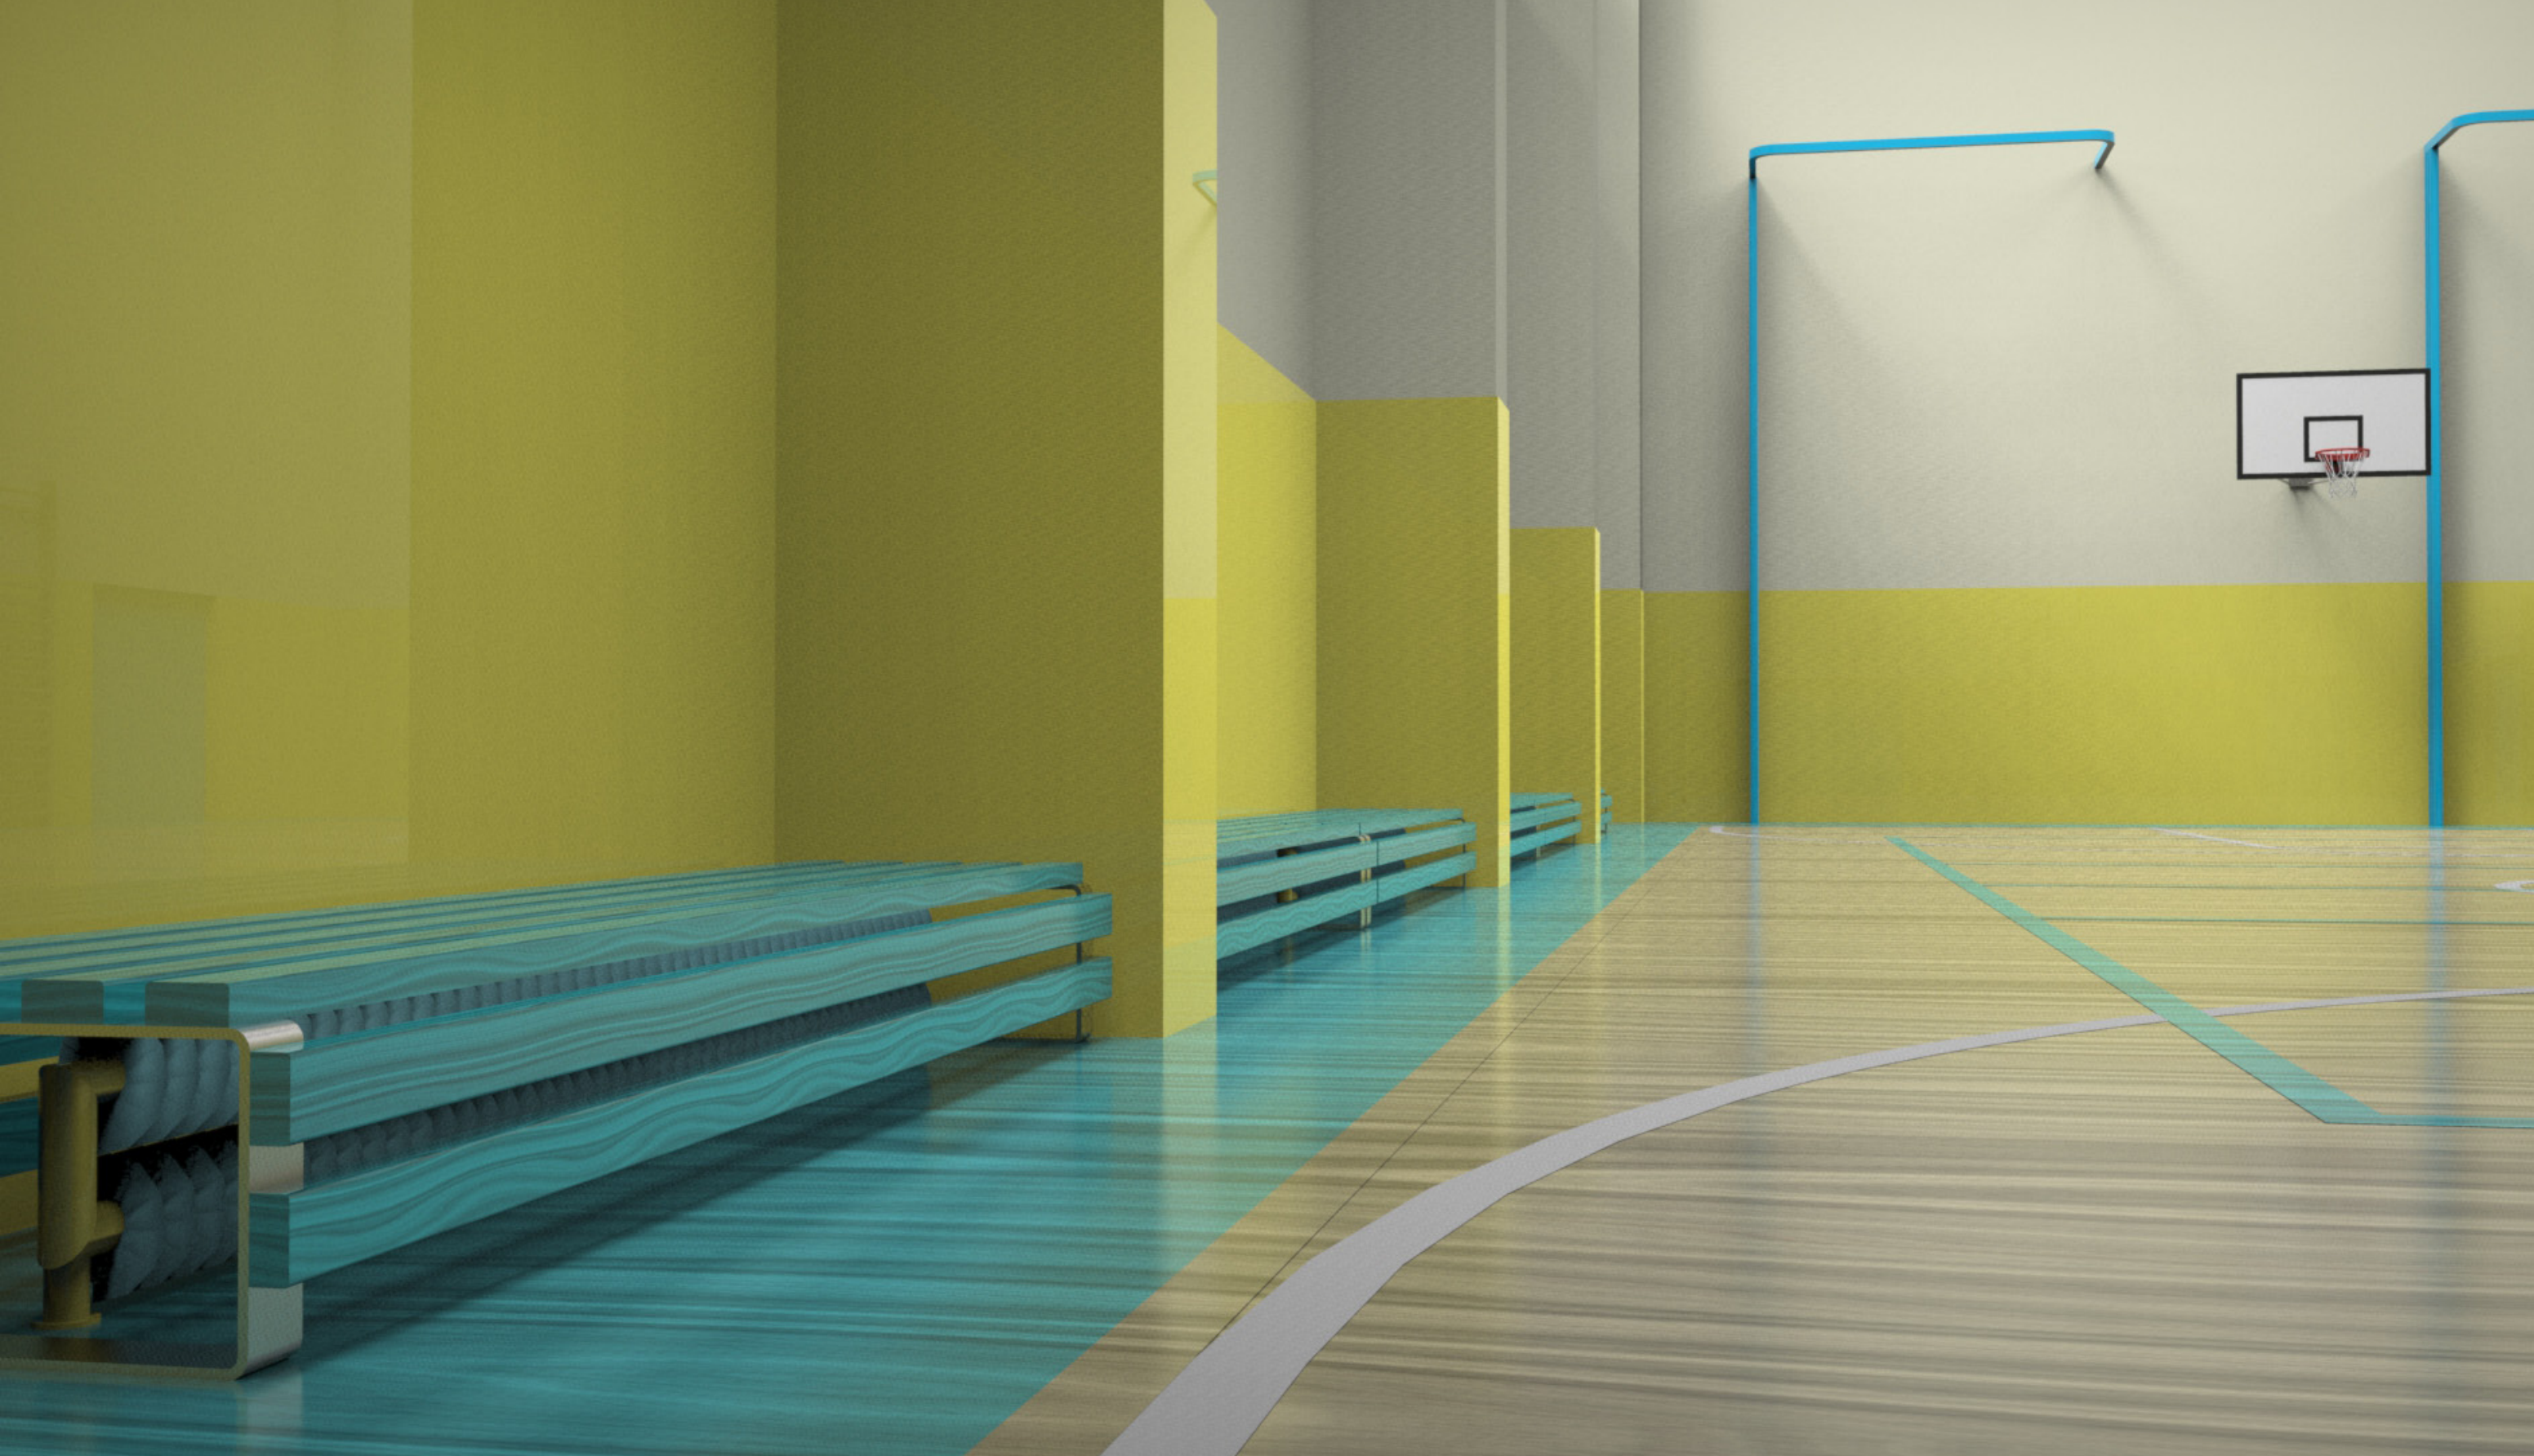

TĚLOCVIČNA

- dveře tělocvičny jsou odolné
- tribuna doplněna vtipnými kresbami

DVEŘE TĚLOCVIČNA

výroba: morávek cz
- dvoukřídlé
- zapuštěné kování

OCHRANNÝ ROH

délka: 2m
materiál pvc

TĚLOCVIČNA

- lavičky vyrobené na míru chrání radiátory