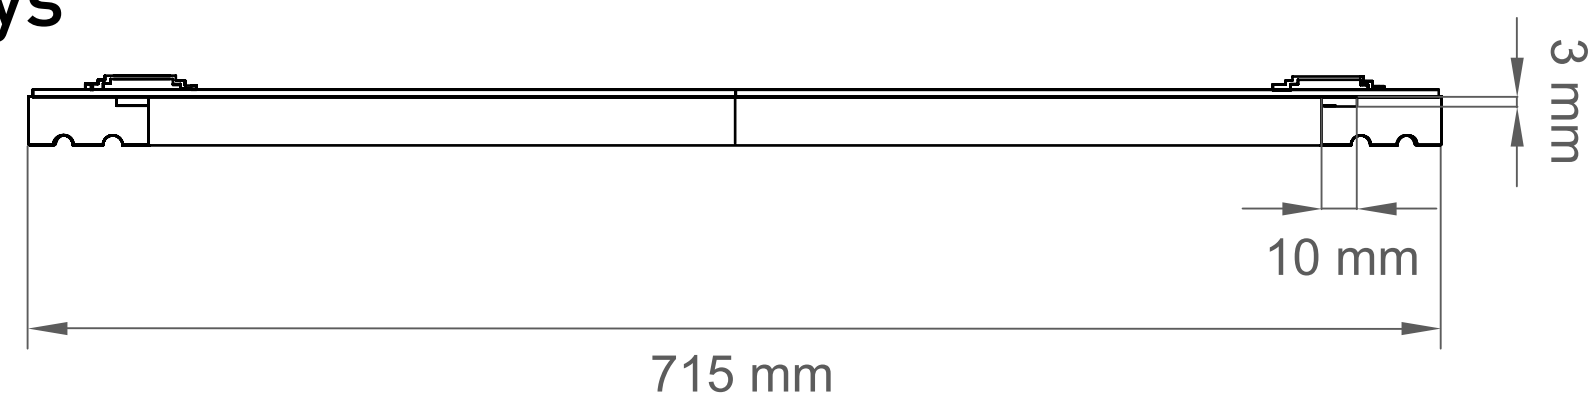

bukurys

NÁSTĚNKA

- kóty

nárys