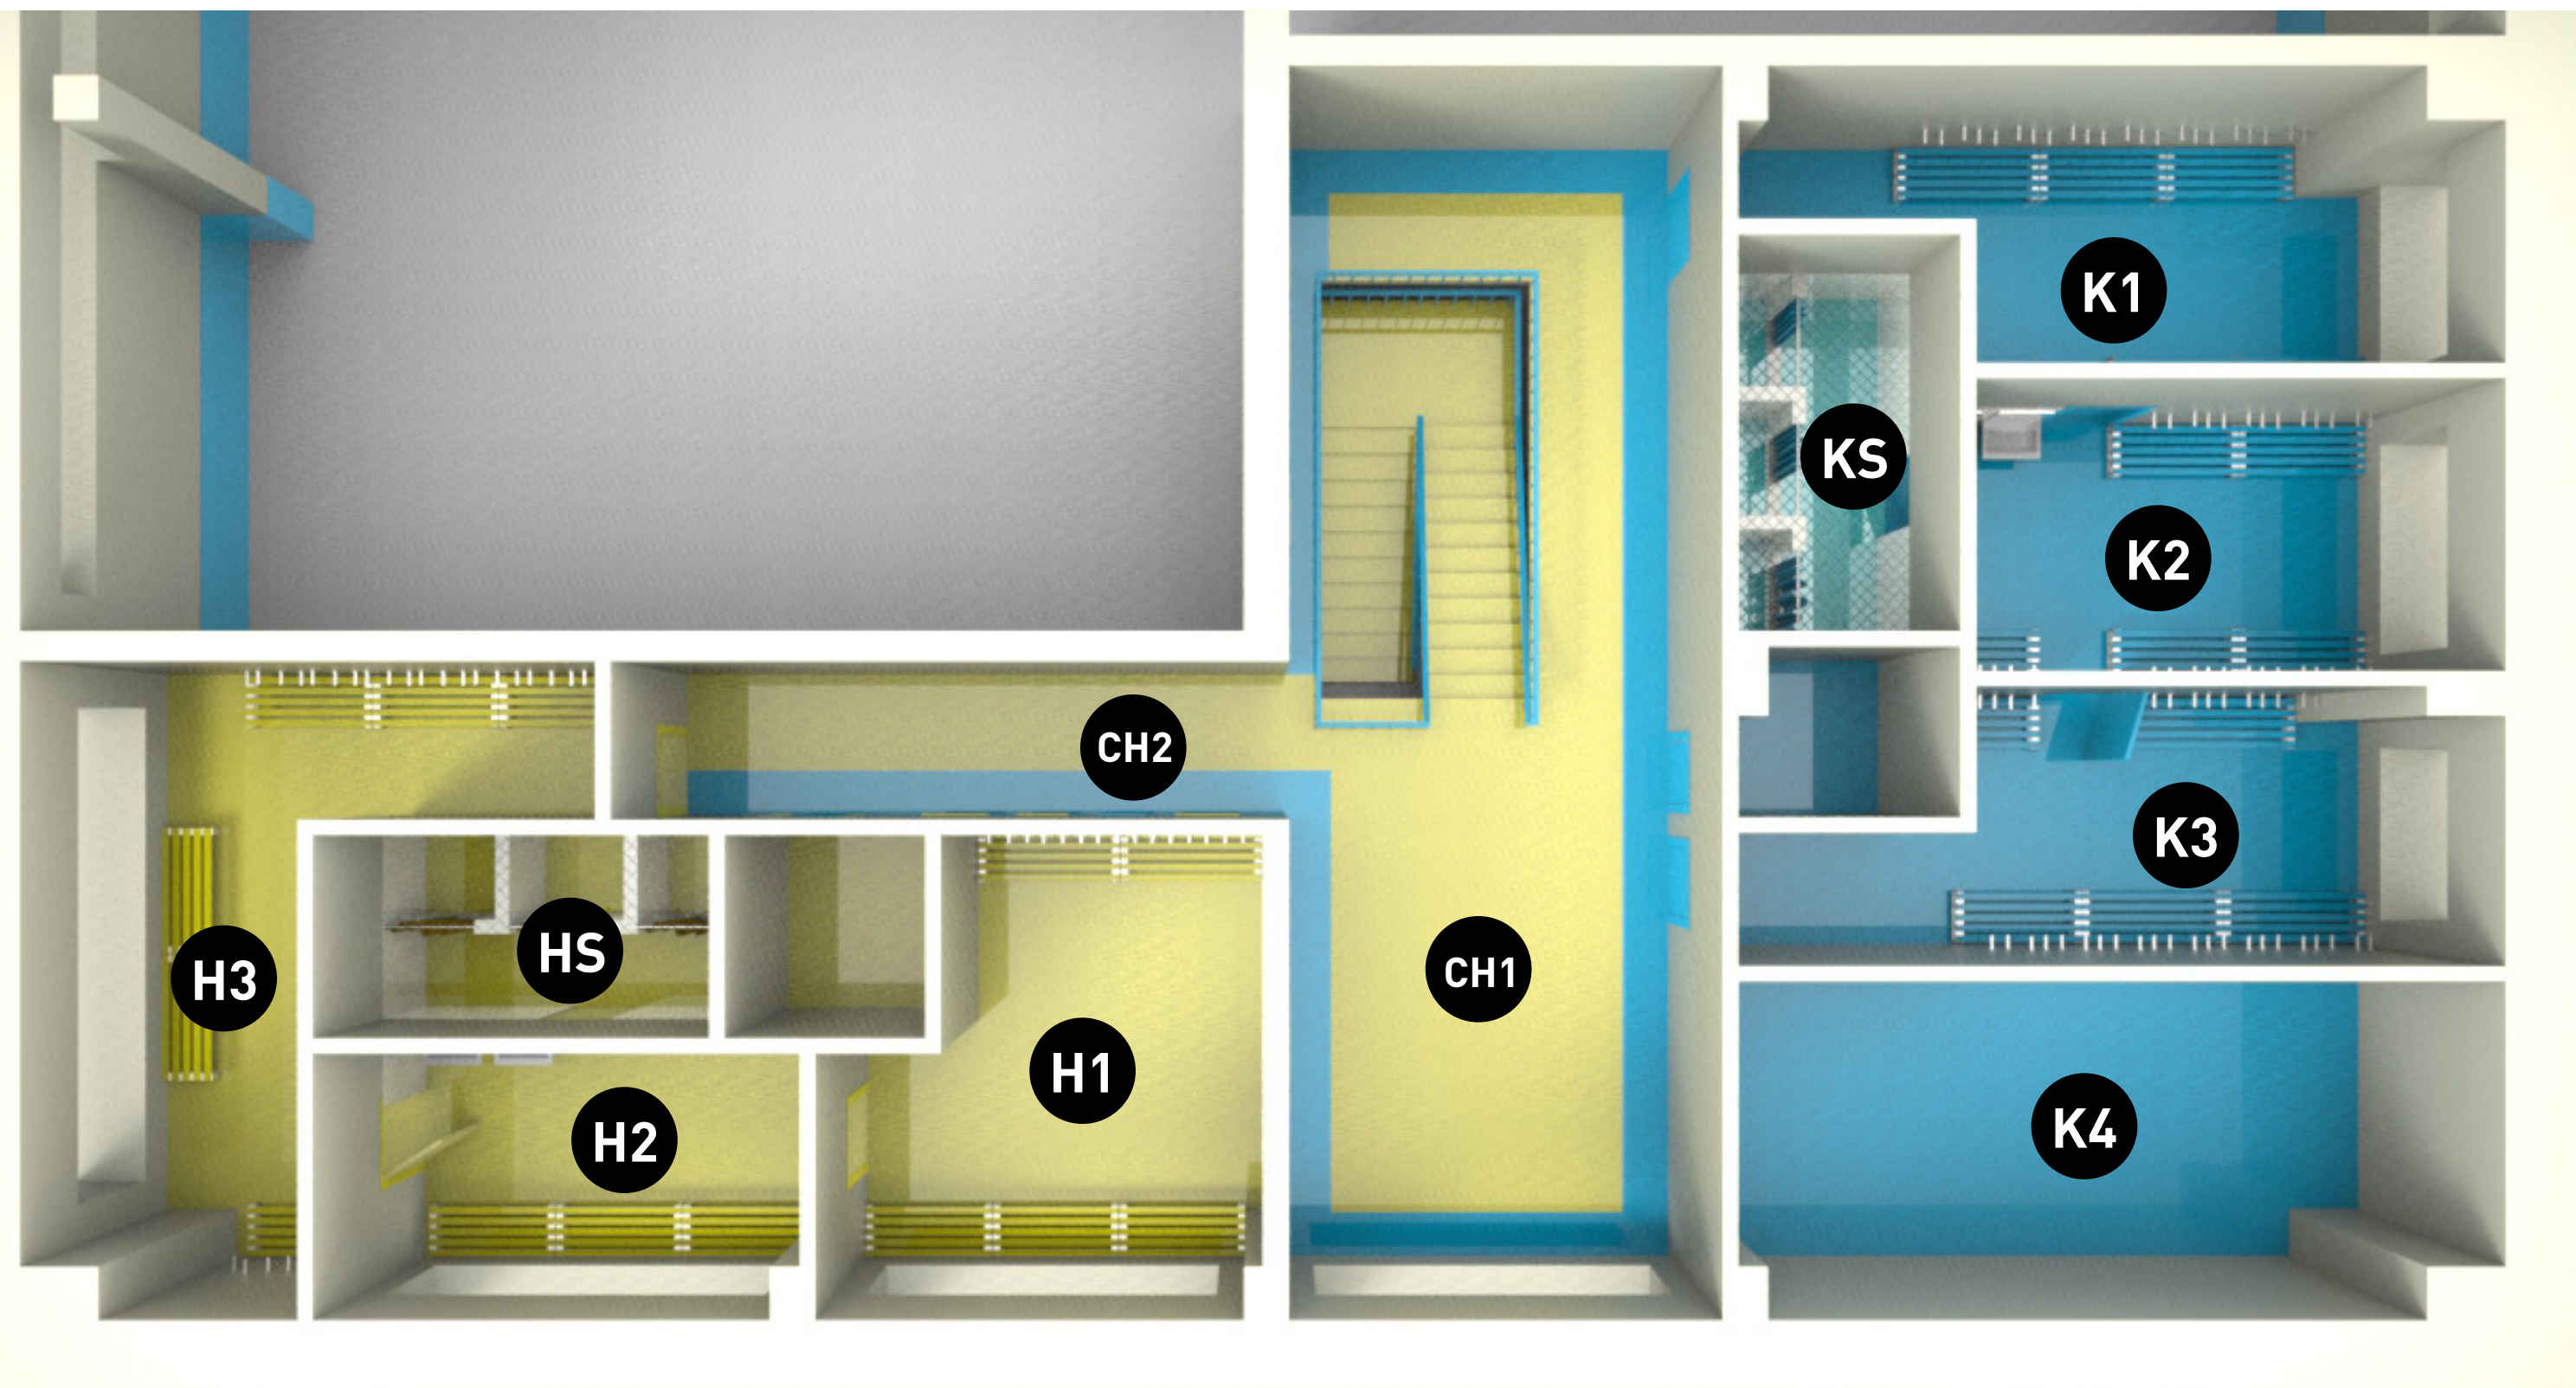

půdorys

bukurys

nárys

PŮDORYSNÉ SCHÉMA ŠATNY

- barevné rozlišení šaten
- podlahy: přírodní linoleum
- stěny: akrylový nátěr

**ŠATNA
KLUCI**

**ŠATNA
HOLKY**

**PŘÍRODNÍ
LINOLEUM**

praktický systém zastrkávání fotek
do žlábků na vnitřních stranách
bočních stěn rámu

NÁSTĚNKA

- dřevěné rámy
- jednoduché umístění
informací
- obrázky jsou chráněny
transparentní fólií
- zavěšení na skoby