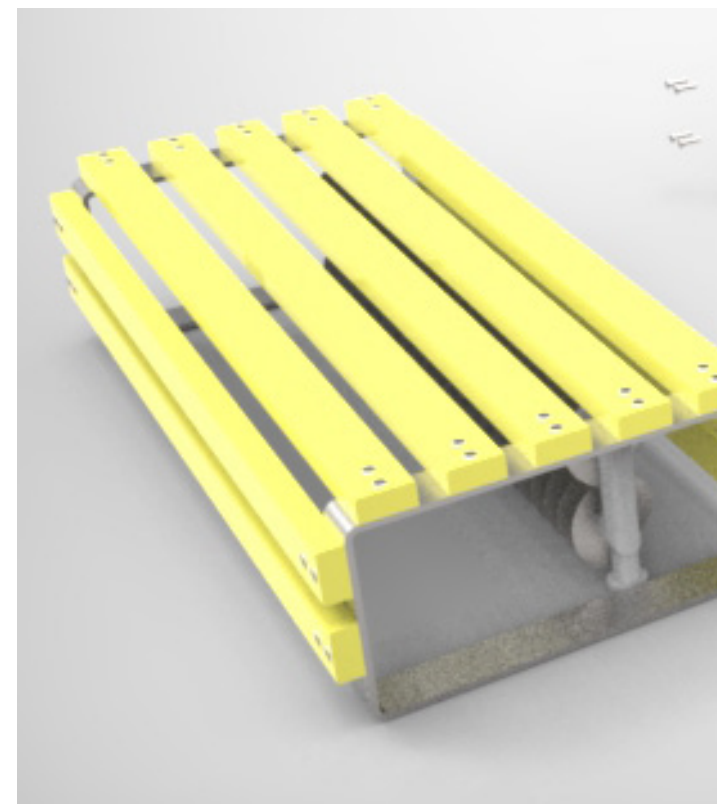

TĚLOCVIČNA

- dveře tělocvičny jsou odolné
- tribuna doplněna vtipnými kresbami

DVEŘE TĚLOCVIČNA

výroba: morávek cz
- dvoukřídlé
- zapuštěné kování

OCHRANNÝ ROH

délka: 2m
materiál pvc

TĚLOCVIČNA

- lavičky vyrobené na míru chrání radiátory

OCELOVÁ PÁSOVINA

použití: nohy lavičky
rozměry:
80mm x 10mm

DESKY HABR

rozměry:
80mm x 38mm
x libovolná délka

FIXACE LAVIČKY

ocelová noha je
upevněna v západce
v zemi

LAVIČKA

- kóty

REKONSTRUKCE TĚLOCVIČNY ZŠ KUNOVICE

CHODBA

- orientační systém pomocí
vtipných kreseb

BEZFELCOVÉ DVEŘE

cena: 16000kč
výrobce: INDORA
počet kusů: 12
šířka: 80cm, 60cm

LAVIČKA

cena: 1000kč
výroba: na míru
z typizovaných kusů
počet kusů: 14

praktický systém zastrkávání fotek
do žlábků na vnitřních stranách
bočních stěn rámu

NÁSTĚNKA

- dřevěné rámy
- jednoduché umístění
informací
- obrázky jsou chráněny
transparentní fólií
- zavěšení na skoby