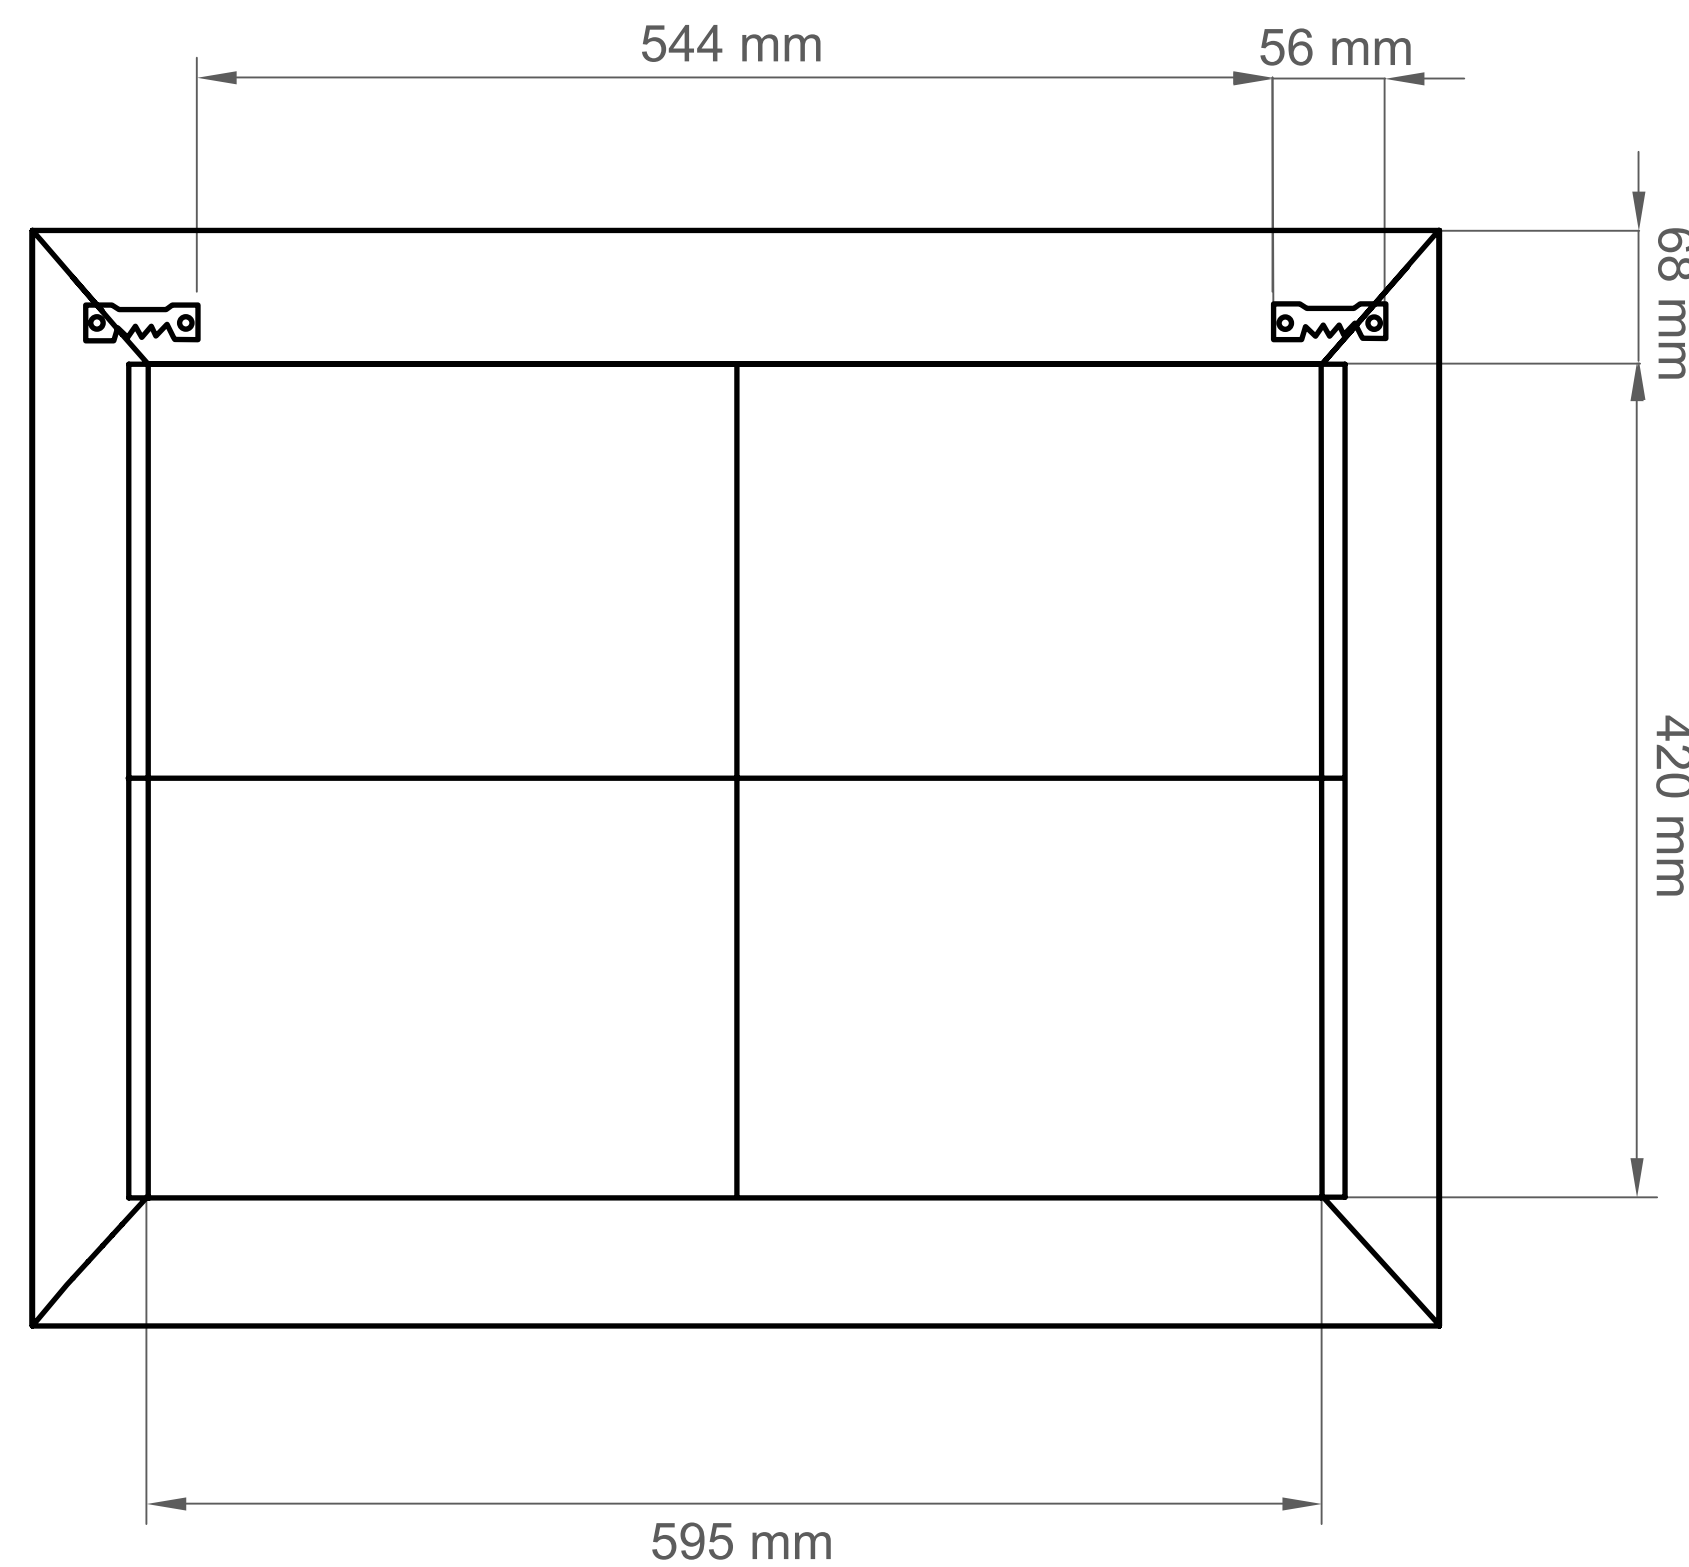

půdorys

bukurys

NÁSTĚNKA

- kóty