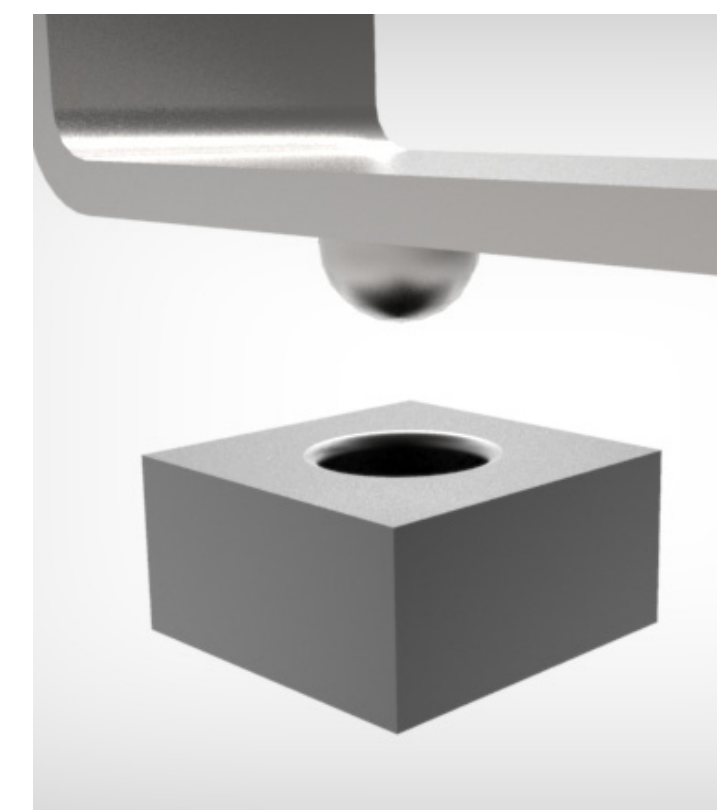

TĚLOCVIČNA

- dveře tělocvičny jsou odolné
- tribuna doplněna vtipnými kresbami

DVEŘE TĚLOCVIČNA

výroba: morávek cz
- dvoukřídlé
- zapuštěné kování

OCHRANNÝ ROH

délka: 2m
materiál pvc

TĚLOCVIČNA

- lavičky vyrobené na míru chrání radiátory

OCELOVÁ PÁSOVINA

použití: nohy lavičky
rozměry:
80mm x 10mm

DESKY HABR

rozměry:
80mm x 38mm
x libovolná délka

FIXACE LAVIČKY

ocelová noha je
upevněna v západce
v zemi

LAVIČKA

- kóty