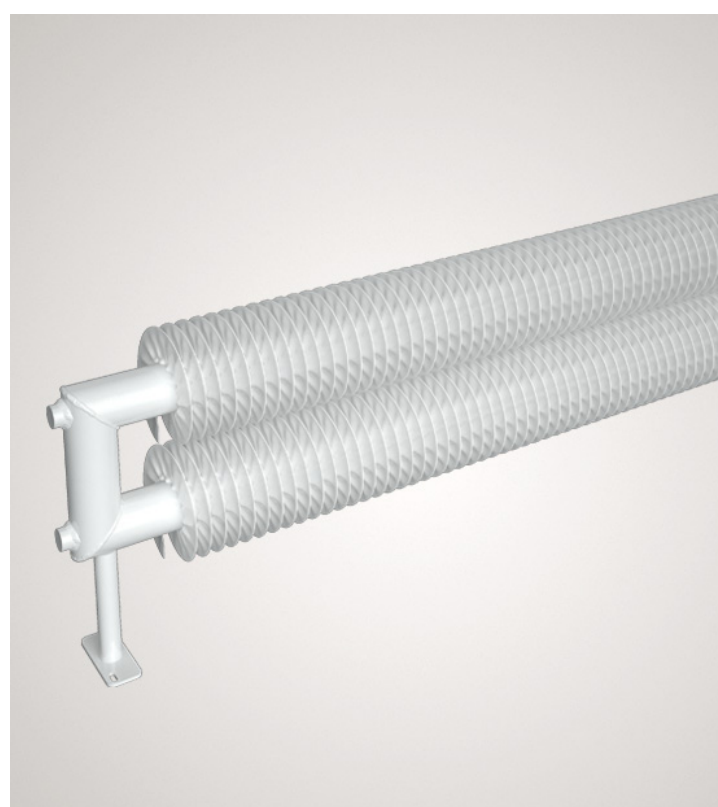

TĚLOCVIČNA

- dveře tělocvičny jsou odolné
- tribuna doplněna vtipnými kresbami

DVEŘE TĚLOCVIČNA

výroba: morávek cz
- dvoukřídlé
- zapuštěné kování

OCHRANNÝ ROH

délka: 2m
materiál pvc

TĚLOCVIČNA

- lavičky vyrobené na míru chrání radiátory

RADIÁTOR Spiral RAT2

rozměry:
délka: 40000 mm
výška: 322 mm
šířka: 156 mm
cena za kus: 15 000Kč

LAVIČKA

výroba: na míru
z typizovaných kusů
cena: 1000kč

REKONSTRUKCE TĚLOCVIČNY ŽŠ KUNOVICE

LAVIČKA

- úložný prostor za zády
- variabilní délka dle potřeb konkrétního místa
- možné zakrytí ze stran (tělocvična)
- výška sedáku 340mm

OCELOVÁ PÁSOVINA

použití: nohy lavičky
rozměry:
80mm x 10mm

DESKY HABR

rozměry:
80mm x 38mm
x libovolná délka

FIXACE LAVIČKY

ocelová noha je
upevněna v západce
v zemi

LAVIČKA

- kóty