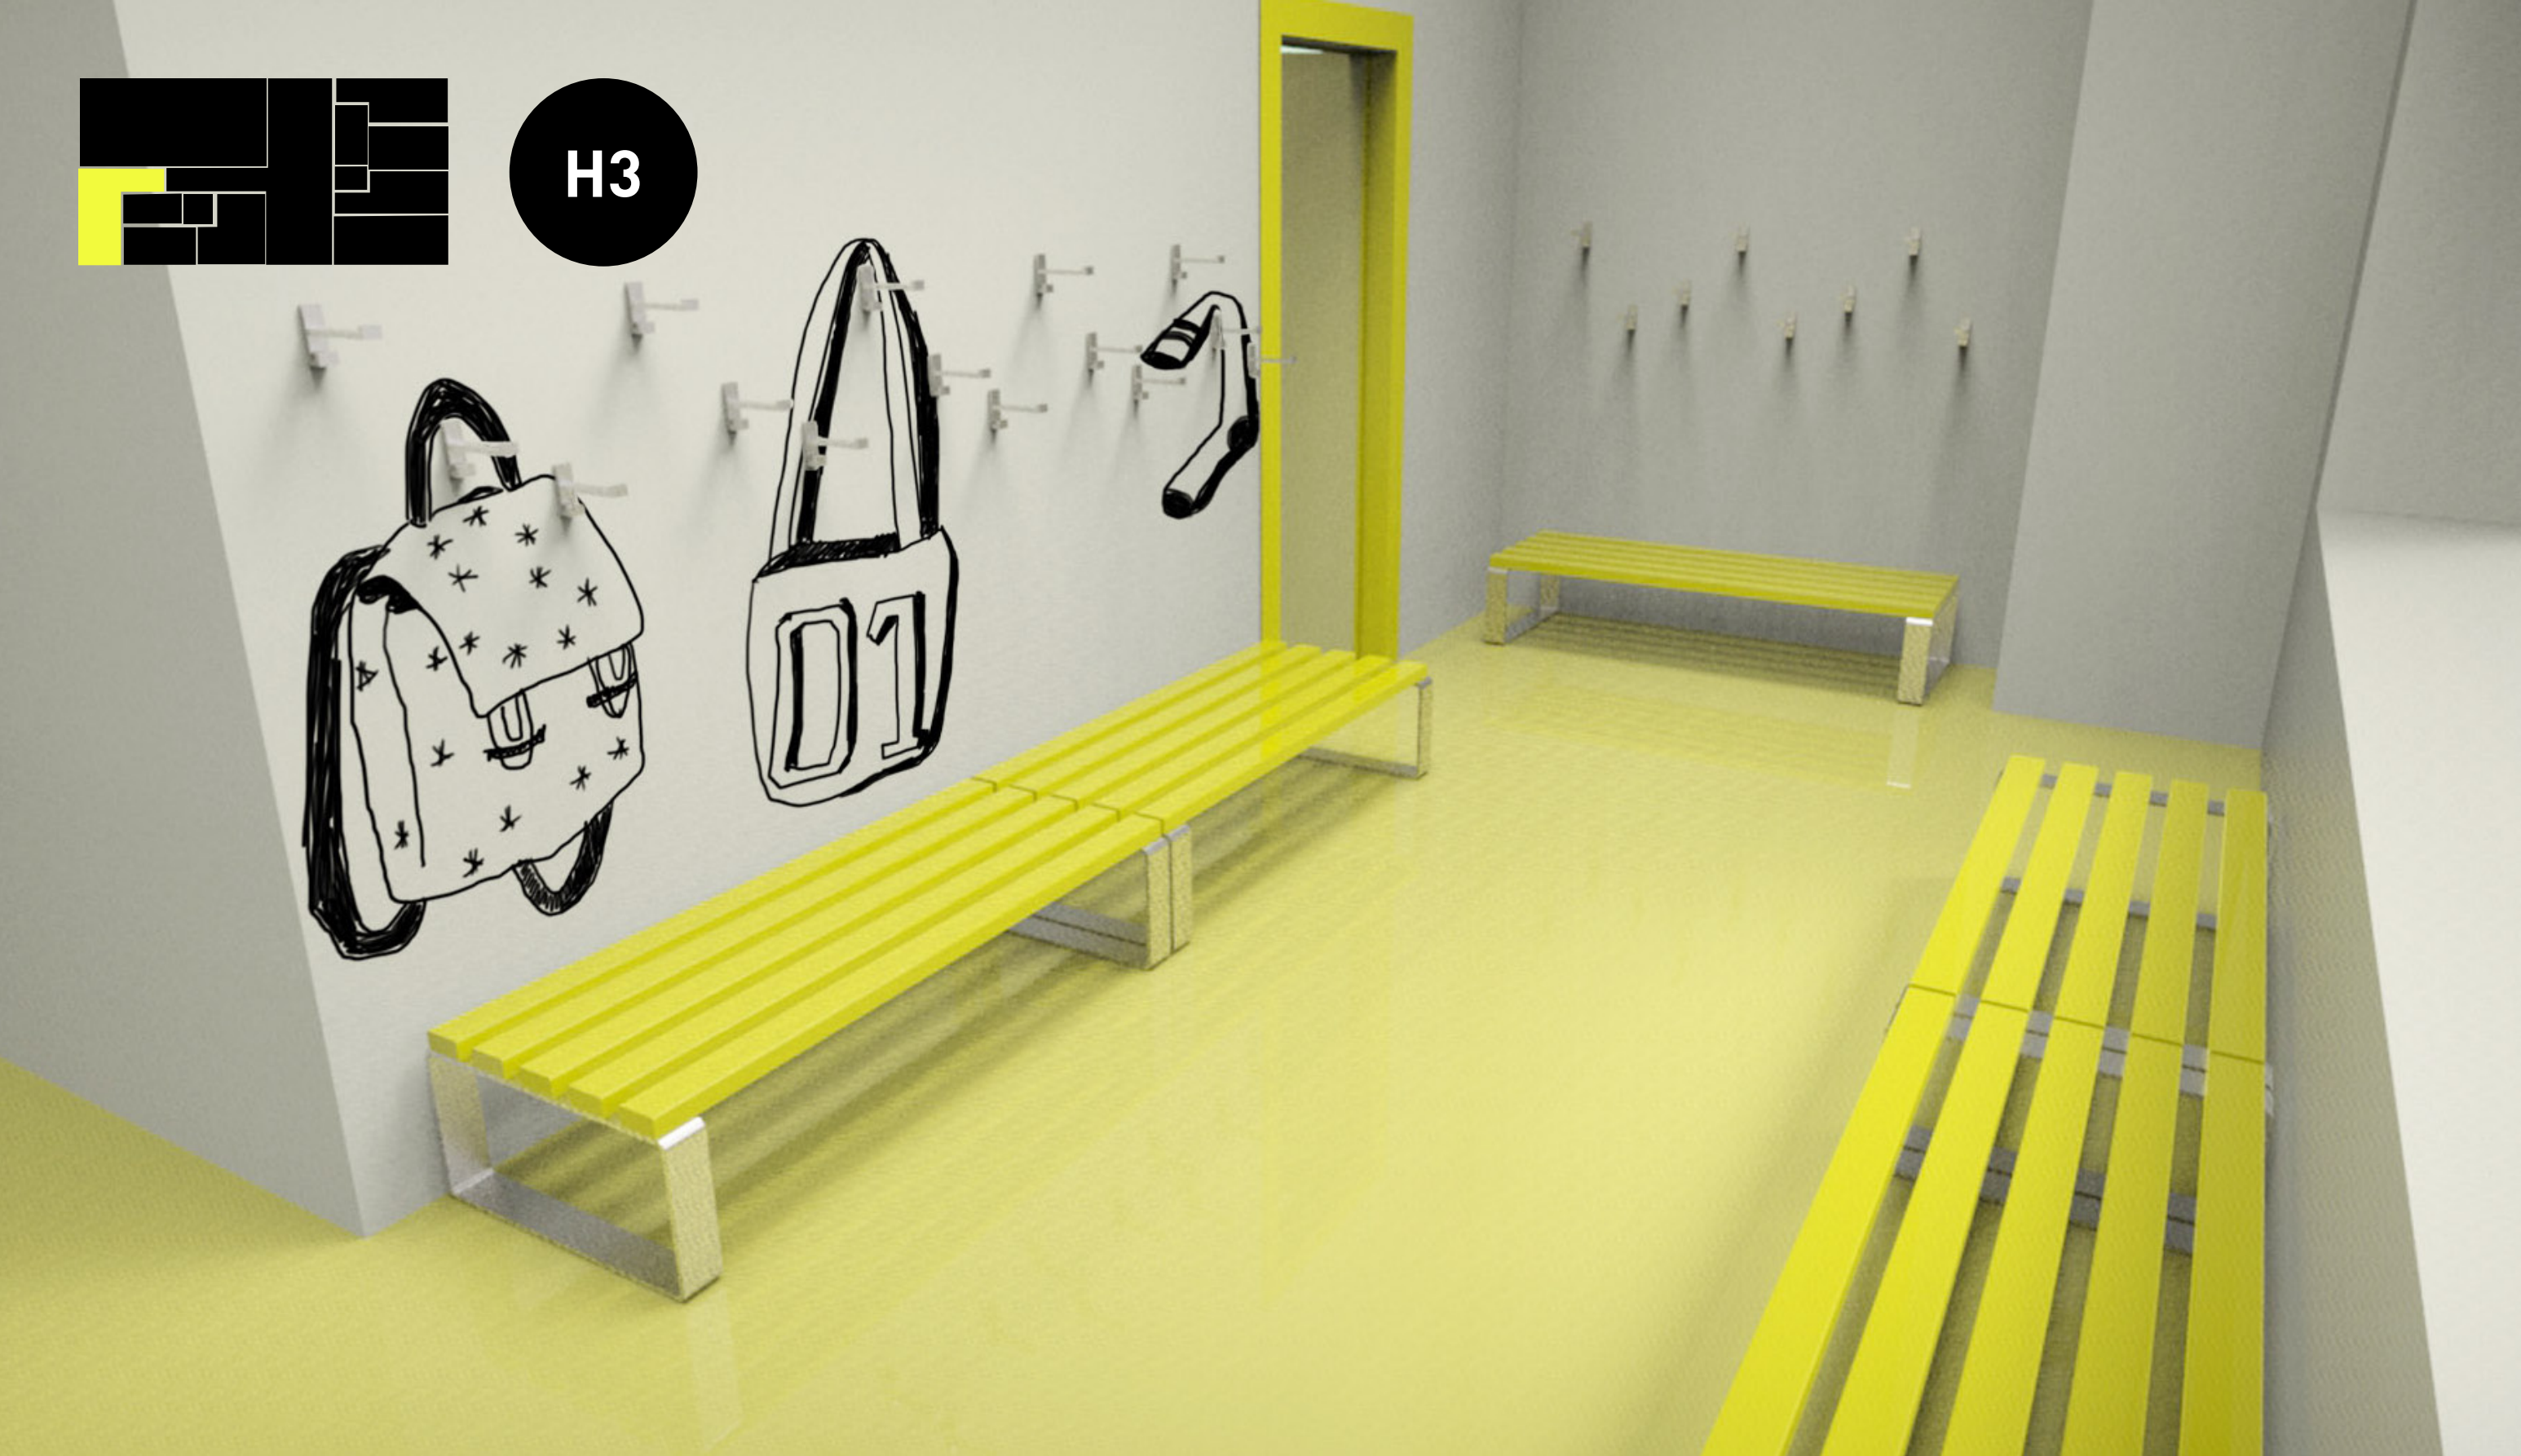

H3

REKONSTRUKCE TĚLOCVIČNY ZŠ KUNOVICE

ŠATNA HOLKY

- zabránění špinění stěn (omyvatelný akrylátový nátěr)
- dostatečný počet laviček a věšáků