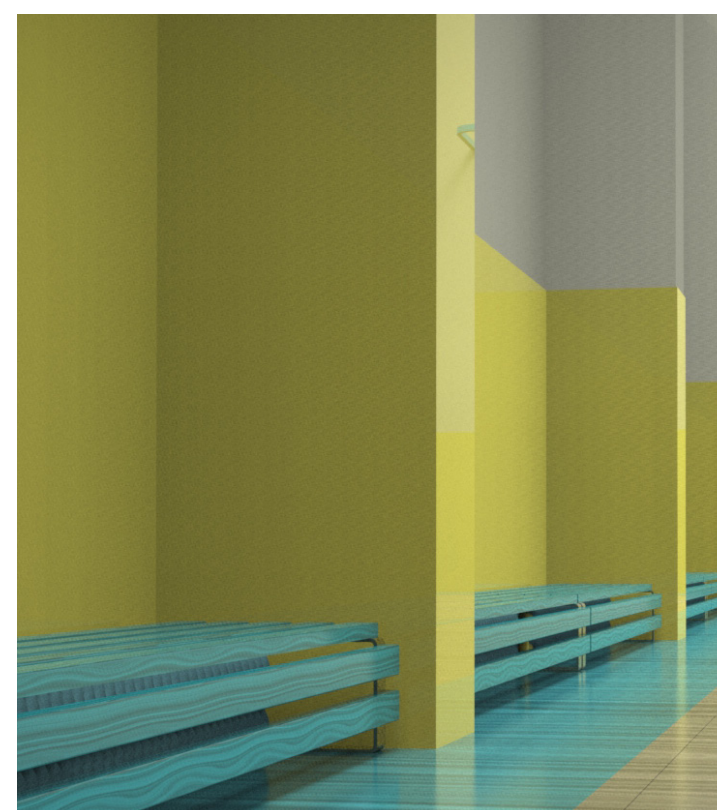

OBKLAD ZDÍ

materiál:
přírodní linoleum

výška od země:
2 metry