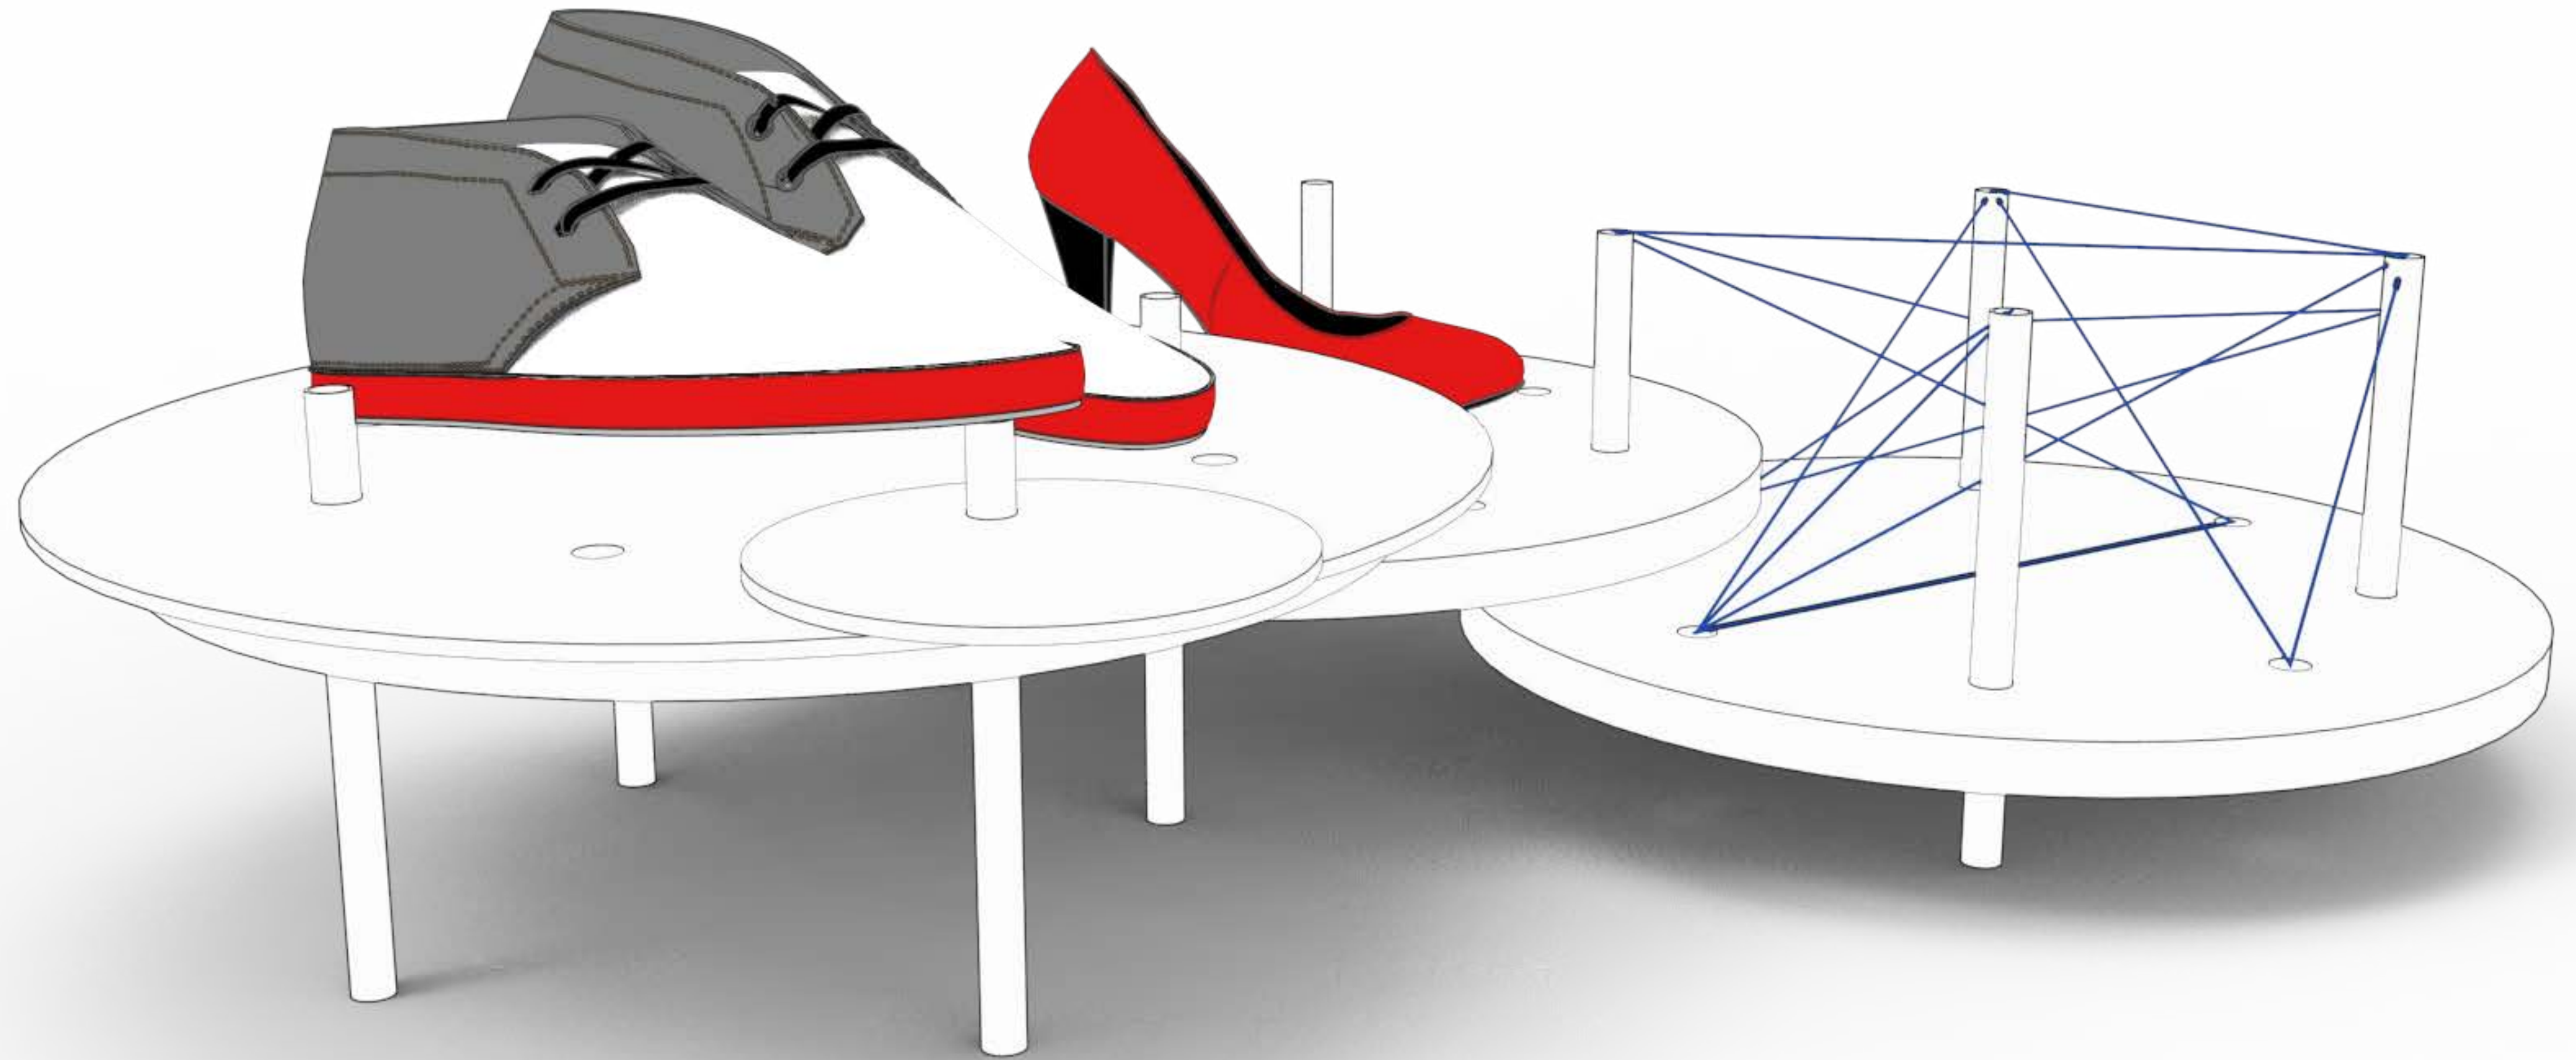

ċircum

by jan veselsky

& baska buggyikova collab

idea

- modulární systém
- dva typy komponentů v různých variantách
- možnosti úpravy kompozice přímo konstrukcí
- fixace o'kroužky

final concept

grid

15mm kulatý profil libovolného materiálu
(v modelu sklo + ČSN 11 373)

420

variability

variability

collab

PRETTY BABY

FEMME FATALE