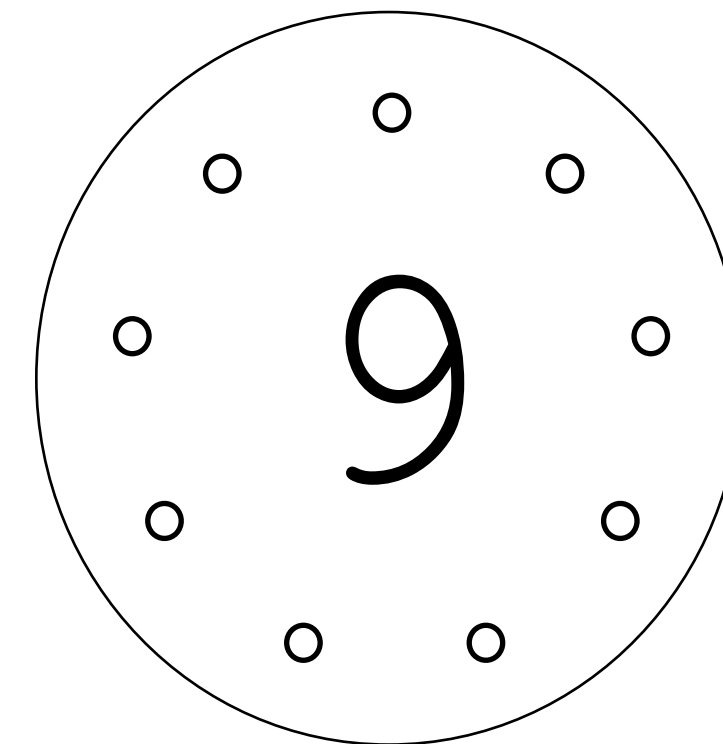

ċircum

by jan veselsky

& baska buggyikova collab

idea

- modulární systém
- dva typy komponentů v různých variantách
- možnosti úpravy kompozice přímo konstrukcí
- fixace o'kroužky

final concept

grid

15mm kulatý profil libovolného materiálu
(v modelu sklo + ČSN 11 373)

420

variability

variability

collab

PRETTY BABY

FEMME FATALE