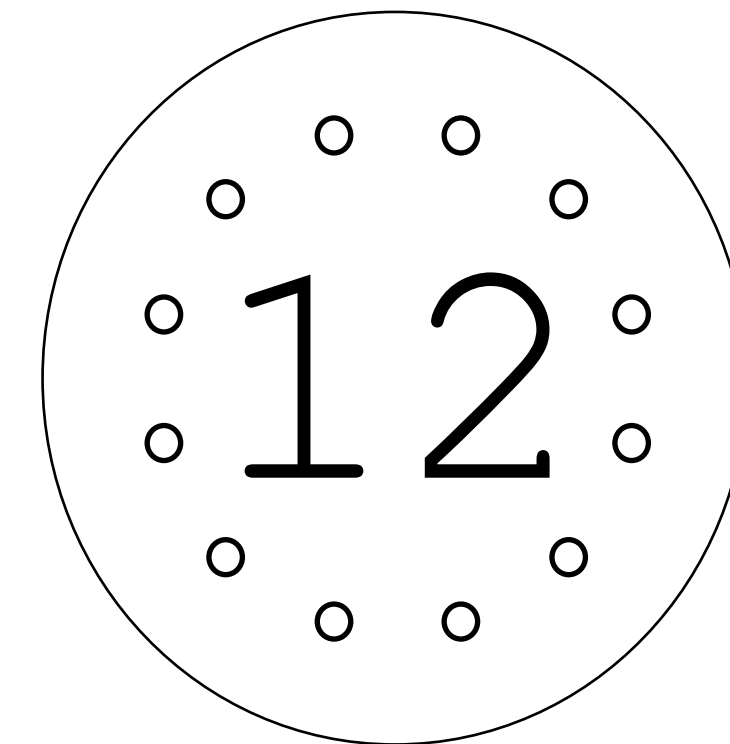

ċircum

by jan veselsky

& baska buggyikova collab

idea

- modulární systém
- dva typy komponentů v různých variantách
- možnosti úpravy kompozice přímo konstrukcí
- fixace o'kroužky

final concept

grid

15mm kulatý profil libovolného materiálu
(v modelu sklo + ČSN 11 373)

420

variability

variability

collab

PRETTY BABY

FEMME FATALE