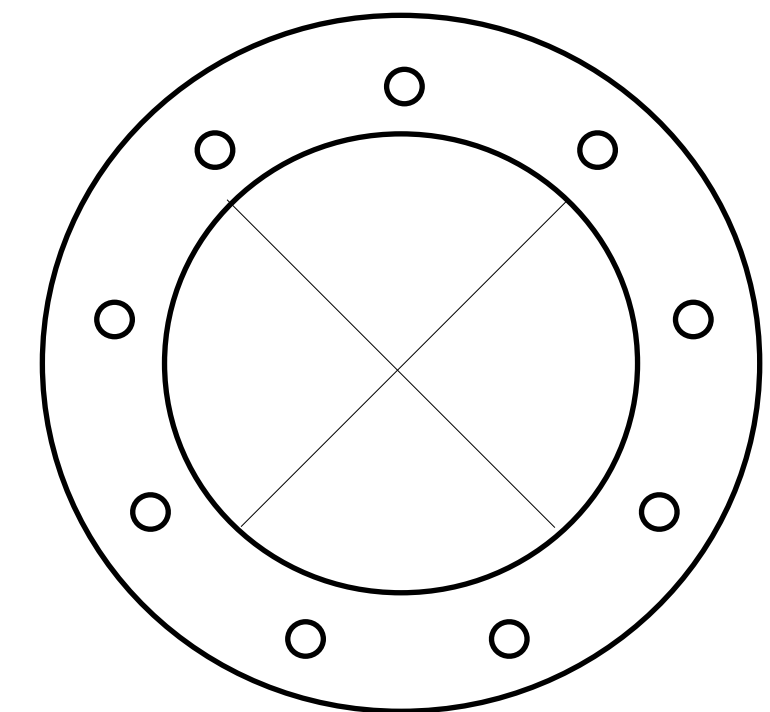

ċircum

by jan veselsky

& baska buggyikova collab

idea

- modulární systém
- dva typy komponentů v různých variantách
- možnosti úpravy kompozice přímo konstrukcí
- fixace o'kroužky

final concept

grid

15mm kulatý profil libovolného materiálu
(v modelu sklo + ČSN 11 373)

420

variability

variability

collab

PRETTY BABY

FEMME FATALE