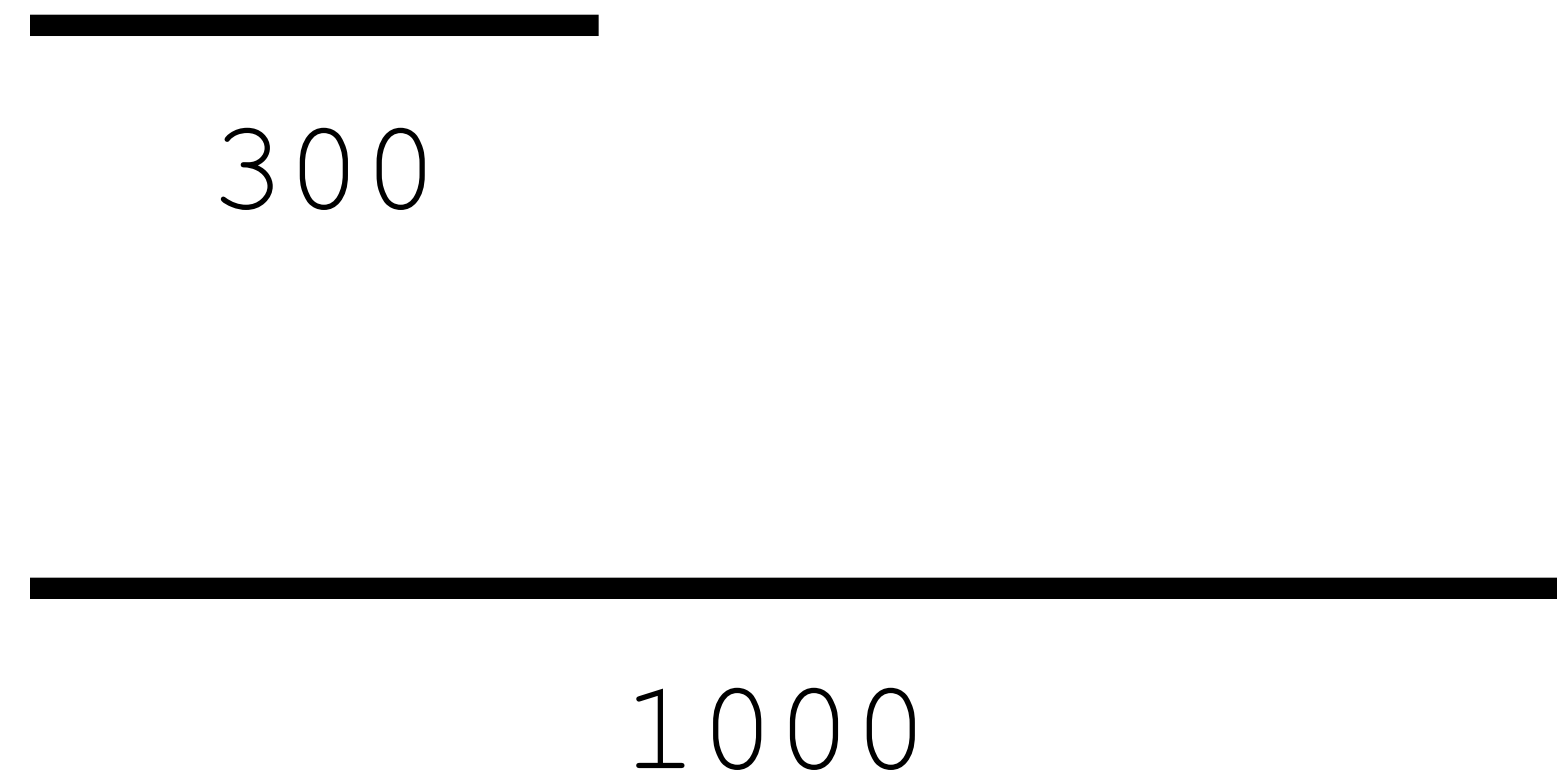

ċircum

by jan veselsky

& baska buggyikova collab

idea

- modulární systém
- dva typy komponentů v různých variantách
- možnosti úpravy kompozice přímo konstrukcí
- fixace o'kroužky

final concept

grid

15mm kulatý profil libovolného materiálu
(v modelu sklo + ČSN 11 373)

420

variability

variability

collab

PRETTY BABY

FEMME FATALE