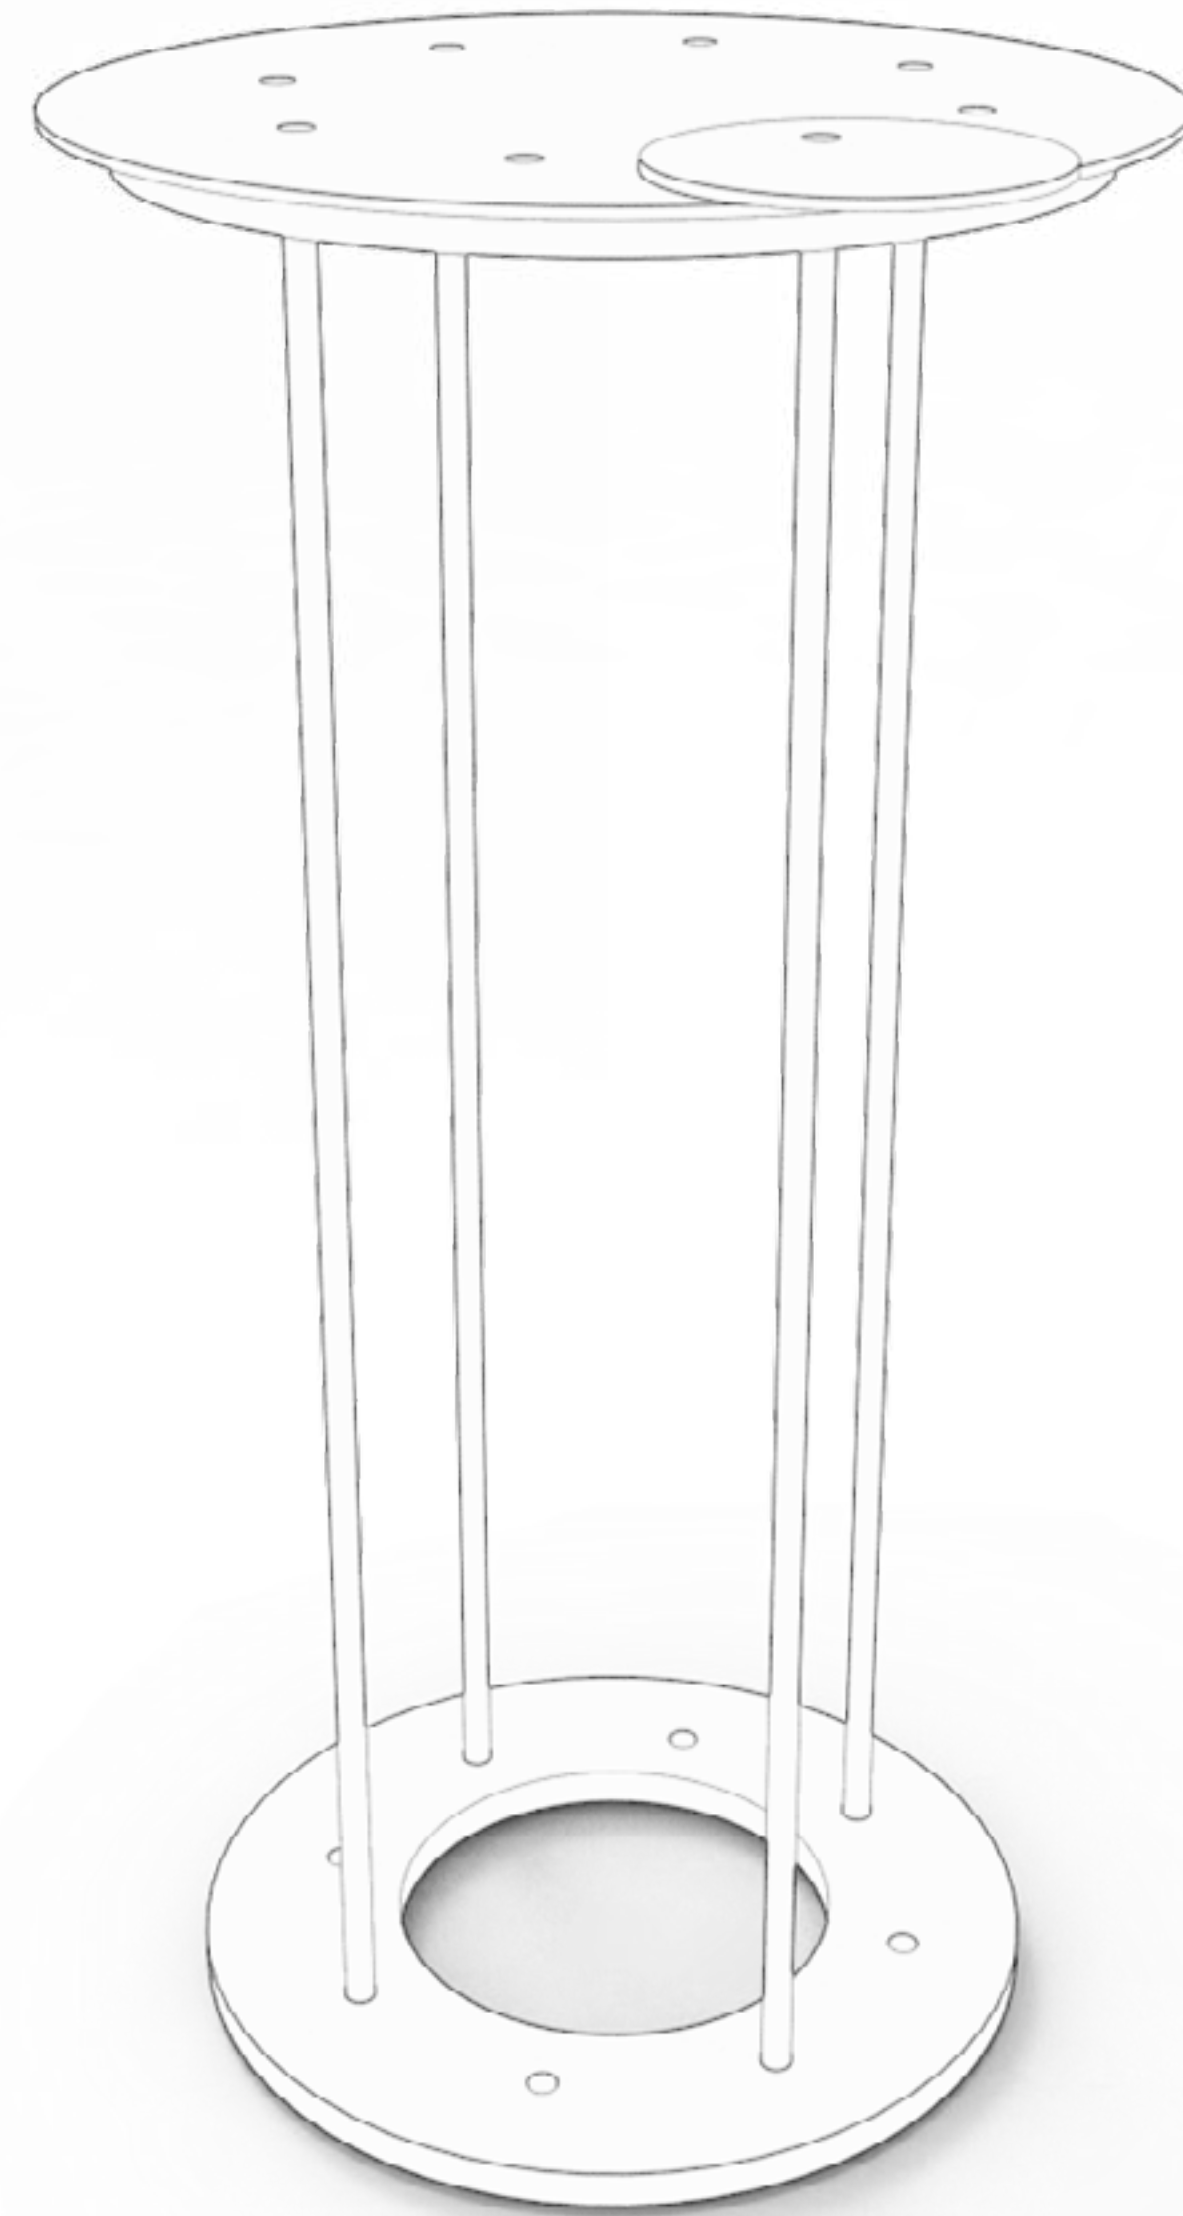

ċircum

by jan veselsky

& baska buggyikova collab

idea

- modulární systém
- dva typy komponentů v různých variantách
- možnosti úpravy kompozice přímo konstrukcí
- fixace o'kroužky

final concept

grid

15mm kulatý profil libovolného materiálu
(v modelu sklo + ČSN 11 373)

420

variability

variability

collab

PRETTY BABY

FEMME FATALE