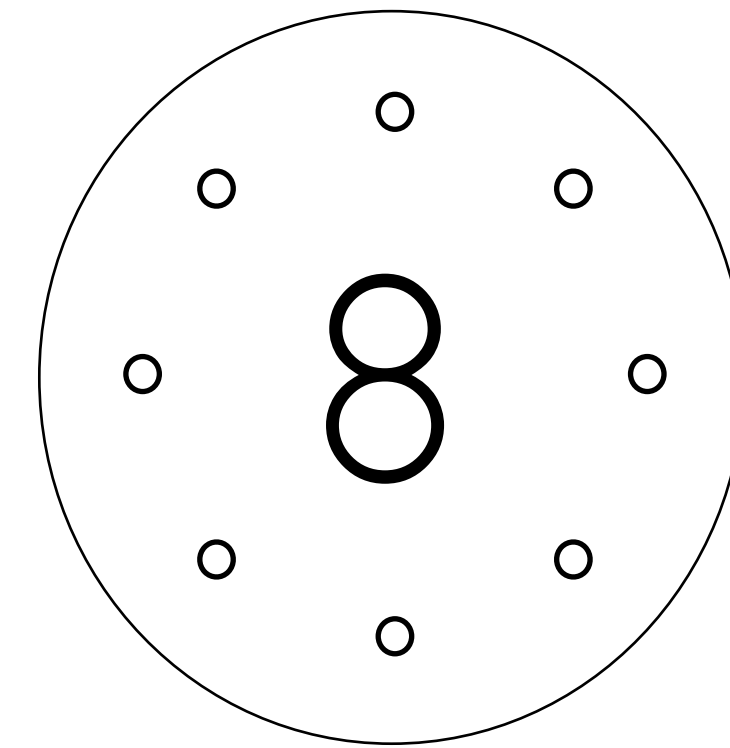

ċircum

by jan veselsky

& baska buggyikova collab

idea

- modulární systém
- dva typy komponentů v různých variantách
- možnosti úpravy kompozice přímo konstrukcí
- fixace o'kroužky

final concept

grid

15mm kulatý profil libovolného materiálu
(v modelu sklo + ČSN 11 373)

420

variability

variability

collab

PRETTY BABY

FEMME FATALE