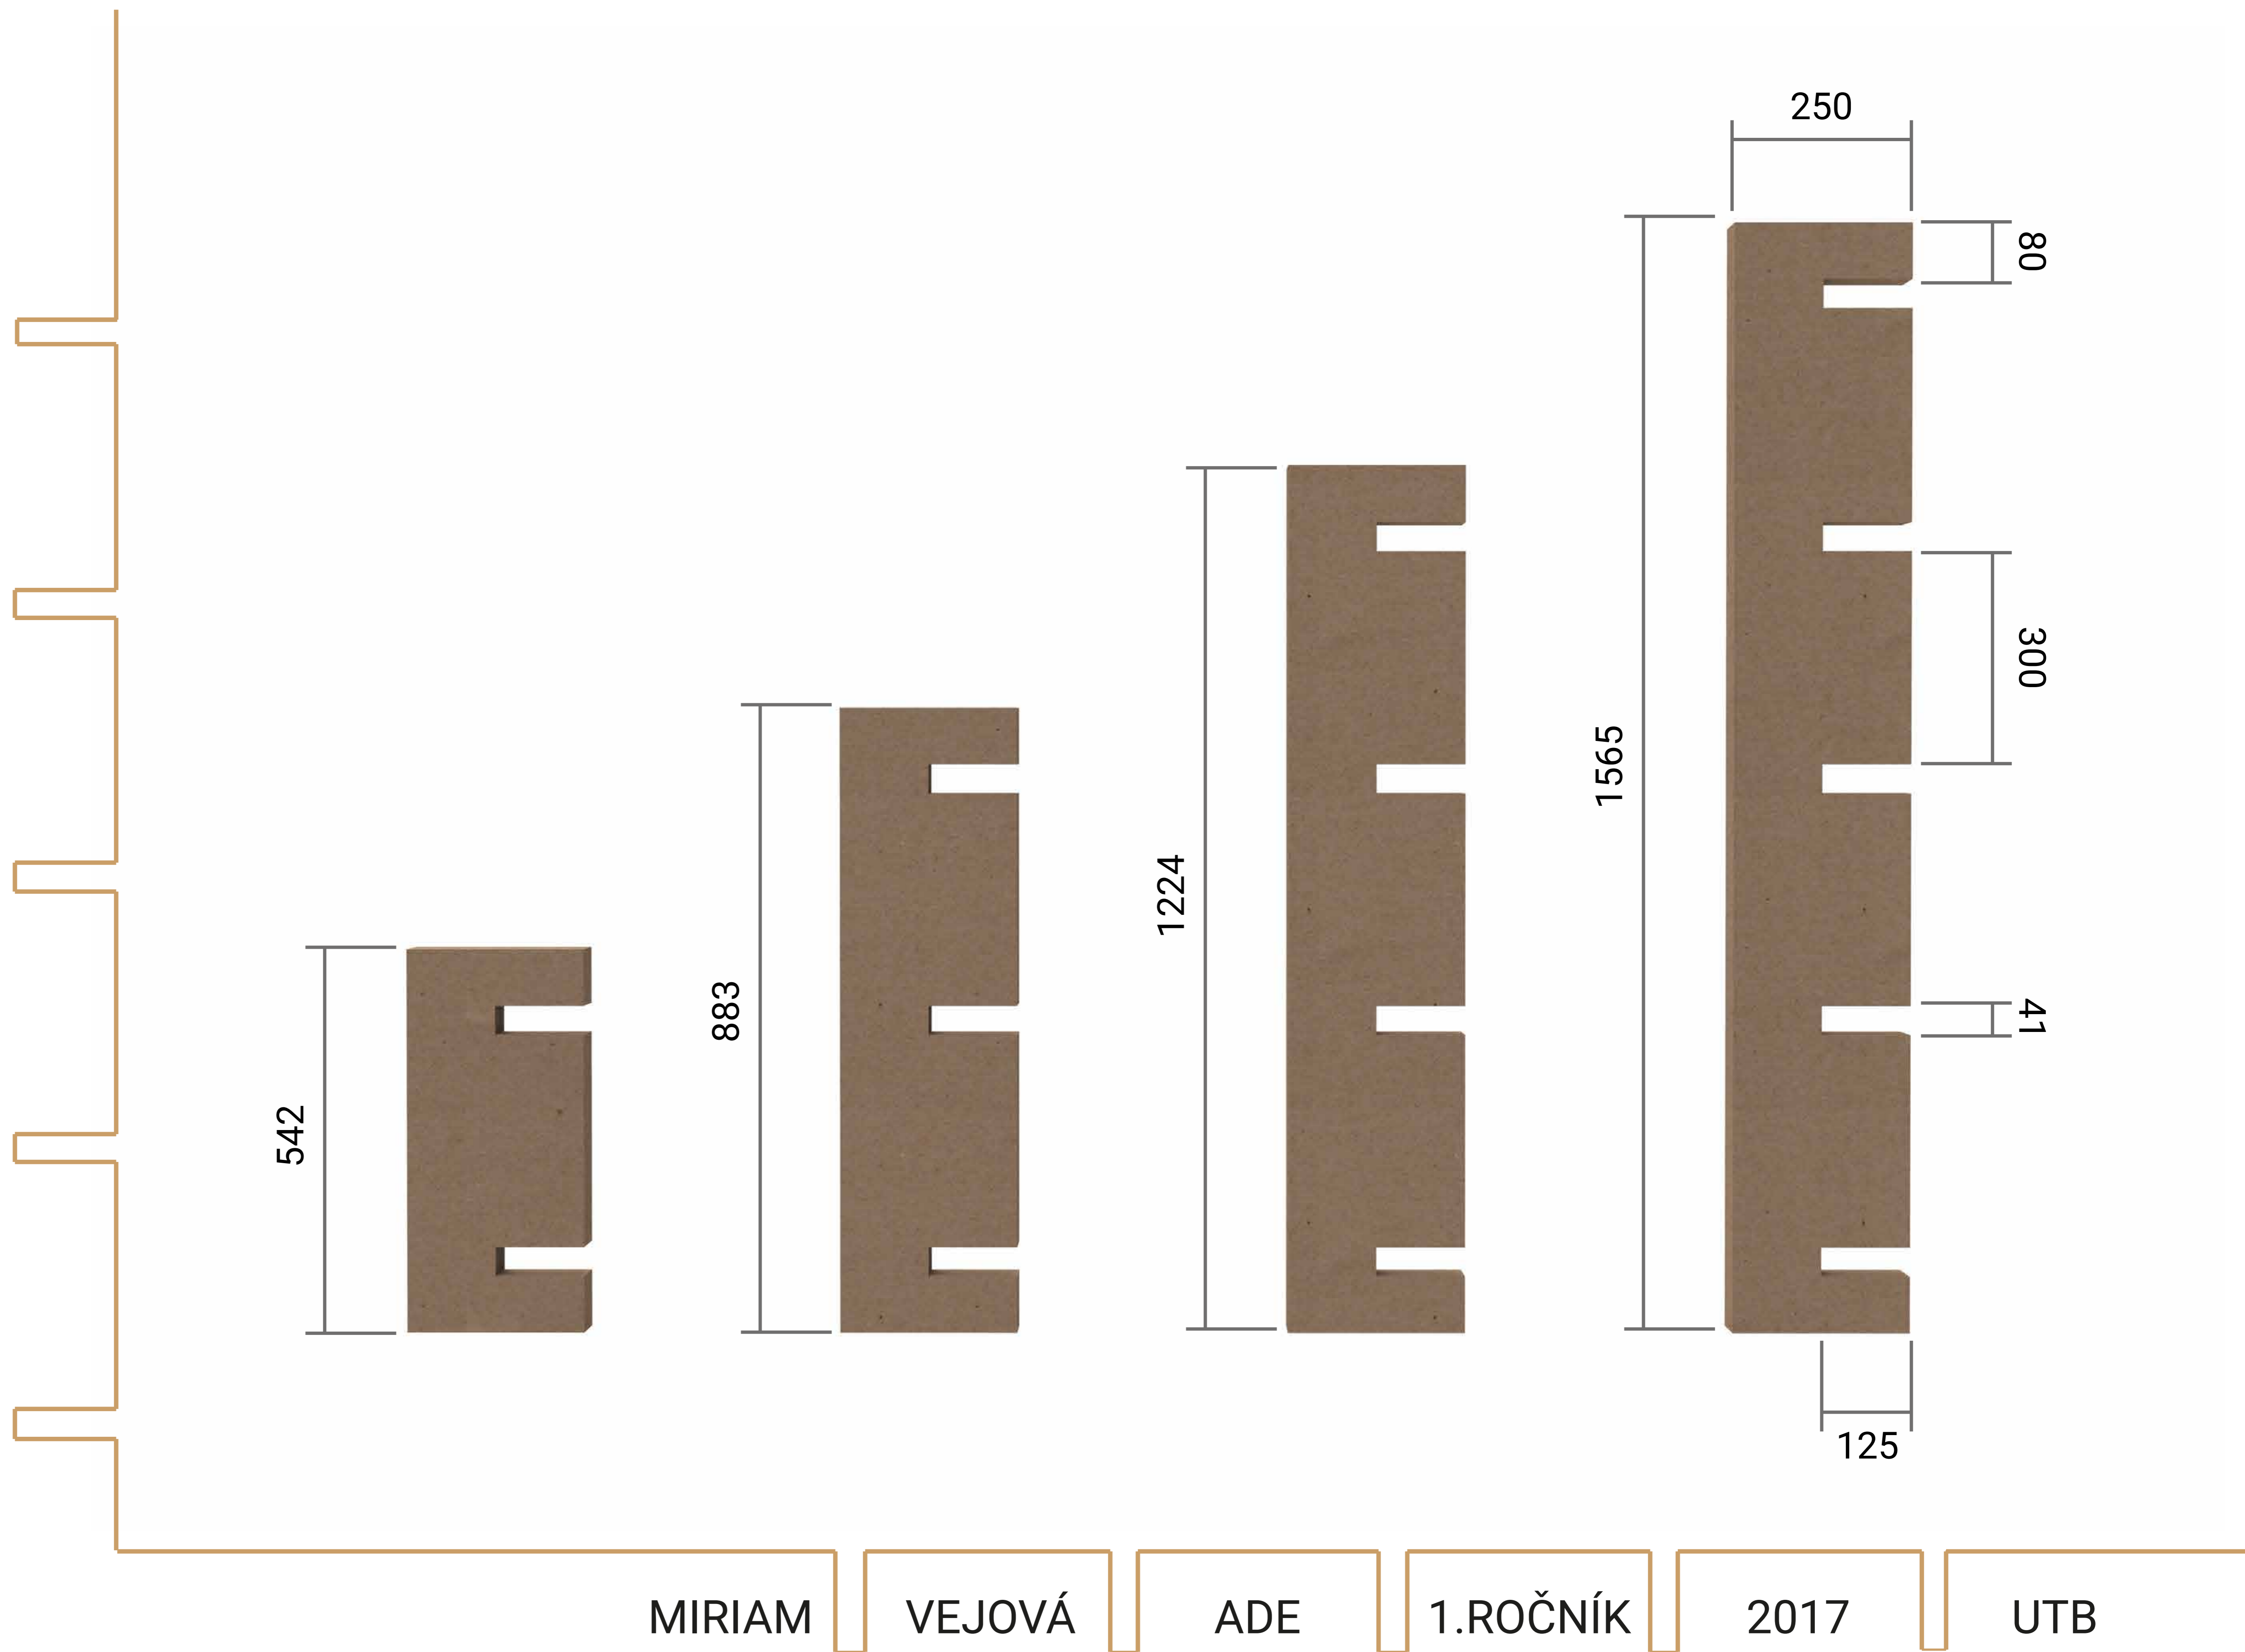

ROZMERY

Rozmery sú uvedené
v milimetroch.