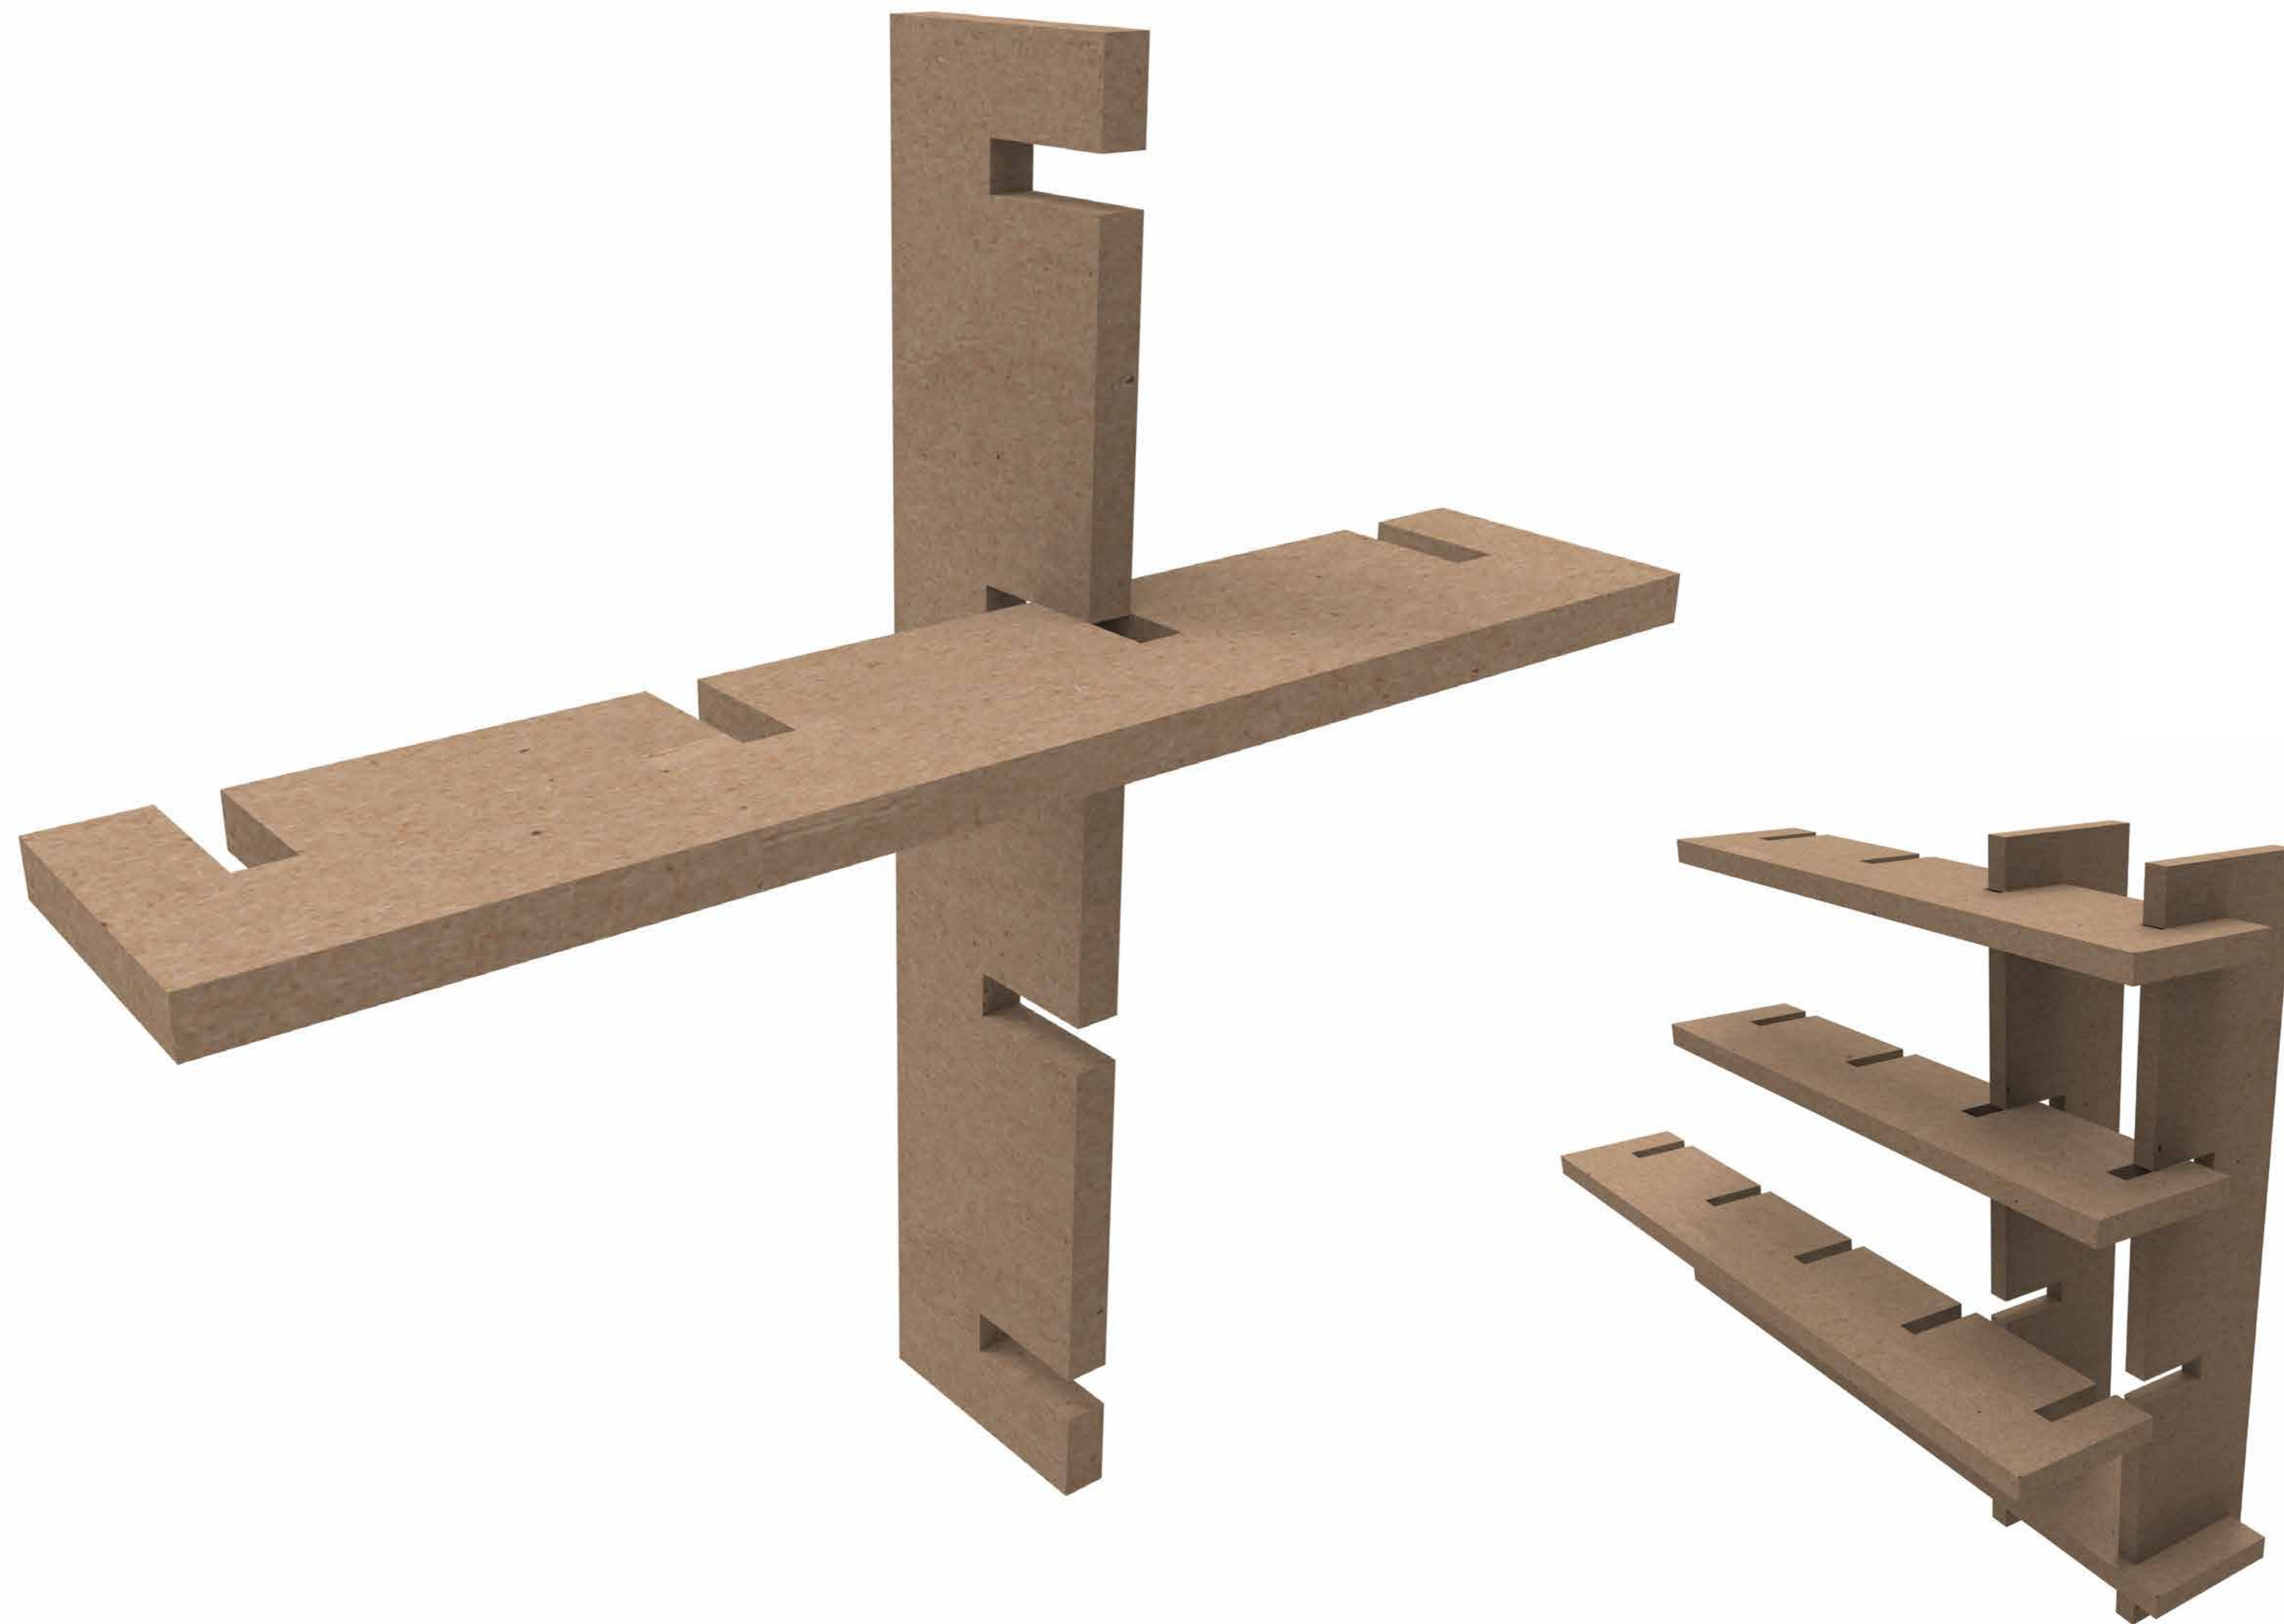

PUZZLE SHELF

... je policový systém z kartóna, ktorý imituje pravý nábytok

- + vytvára úložný priestor
- + tvarovateľný
- + prispôsobivý
- + ľahko zostaviteľný
- + vymeniteľné diely
- + nízka váha
- + jednoduchá údržba

- hračky
- knihy
- sošky
- kvety
- dekorácie
- oblečenie
- topánky
- nádoby
- mnoho ďalších

MATERIÁL

Puzzle Shelf je vyrobený z papierovej voštiny, ktorá je obalená kartónom.

papierová voština
31mm

kartón CB 50
5 mm
dvojvrstvový

ROZMERY

Rozmery sú uvedené
v milimetroch.

ZAPÁJANIE

SKLADANIE

Puzzle Shelf tvorí niekoľko veľkostne rozličných dielov.

Spájaním dielov môžeme vytvoriť veľké množstvo rôznych kombinácií. Montáž je vďaka materiálu a konštrukcii jednoduchá.