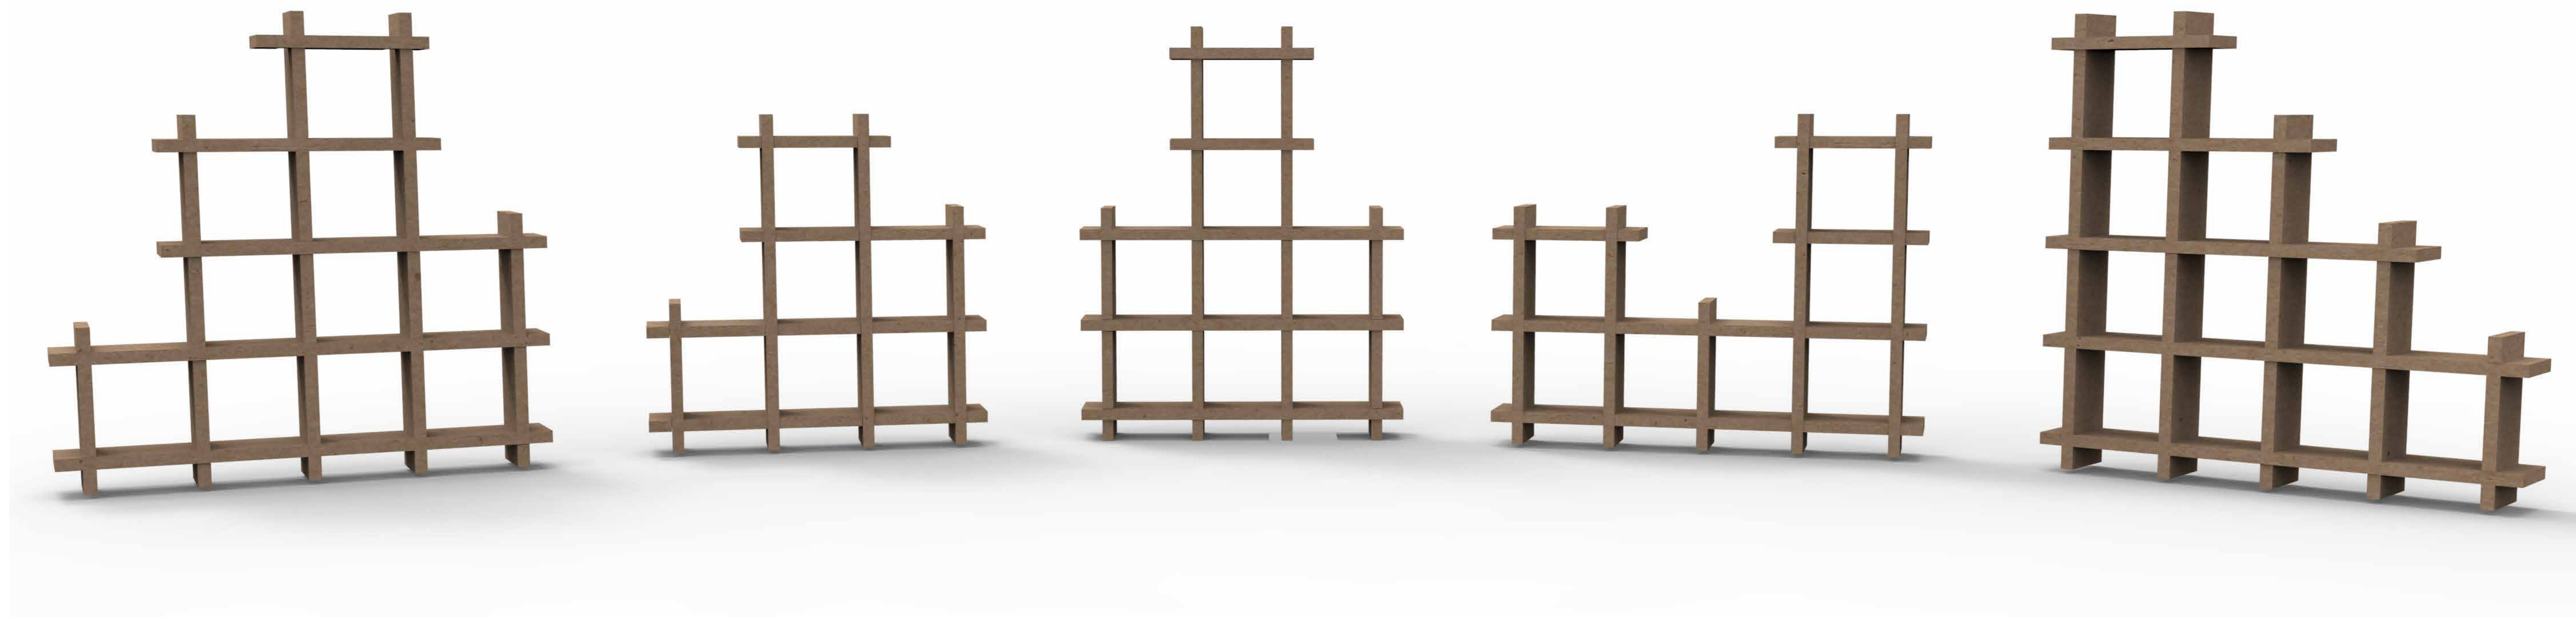

PUZZLE SHELF

... je policový systém z kartóna, ktorý imituje pravý nábytok

- + vytvára úložný priestor
- + tvarovateľný
- + prispôsobivý
- + ľahko zostaviteľný
- + vymeniteľné diely
- + nízka váha
- + jednoduchá údržba

- hračky
- knihy
- sošky
- kvety
- dekorácie
- oblečenie
- topánky
- nádoby
- mnoho ďalších

MATERIÁL

Puzzle Shelf je vyrobený z papierovej voštiny, ktorá je obalená kartónom.

papierová voština
31mm

kartón CB 50
5 mm
dvojvrstvový

ROZMERY

Rozmery sú uvedené
v milimetroch.

ZAPÁJANIE

SKLADANIE

Puzzle Shelf tvorí niekoľko veľkostne rozličných dielov.

Spájaním dielov môžeme vytvoriť veľké množstvo rôznych kombinácií. Montáž je vďaka materiálu a konštrukcii jednoduchá.