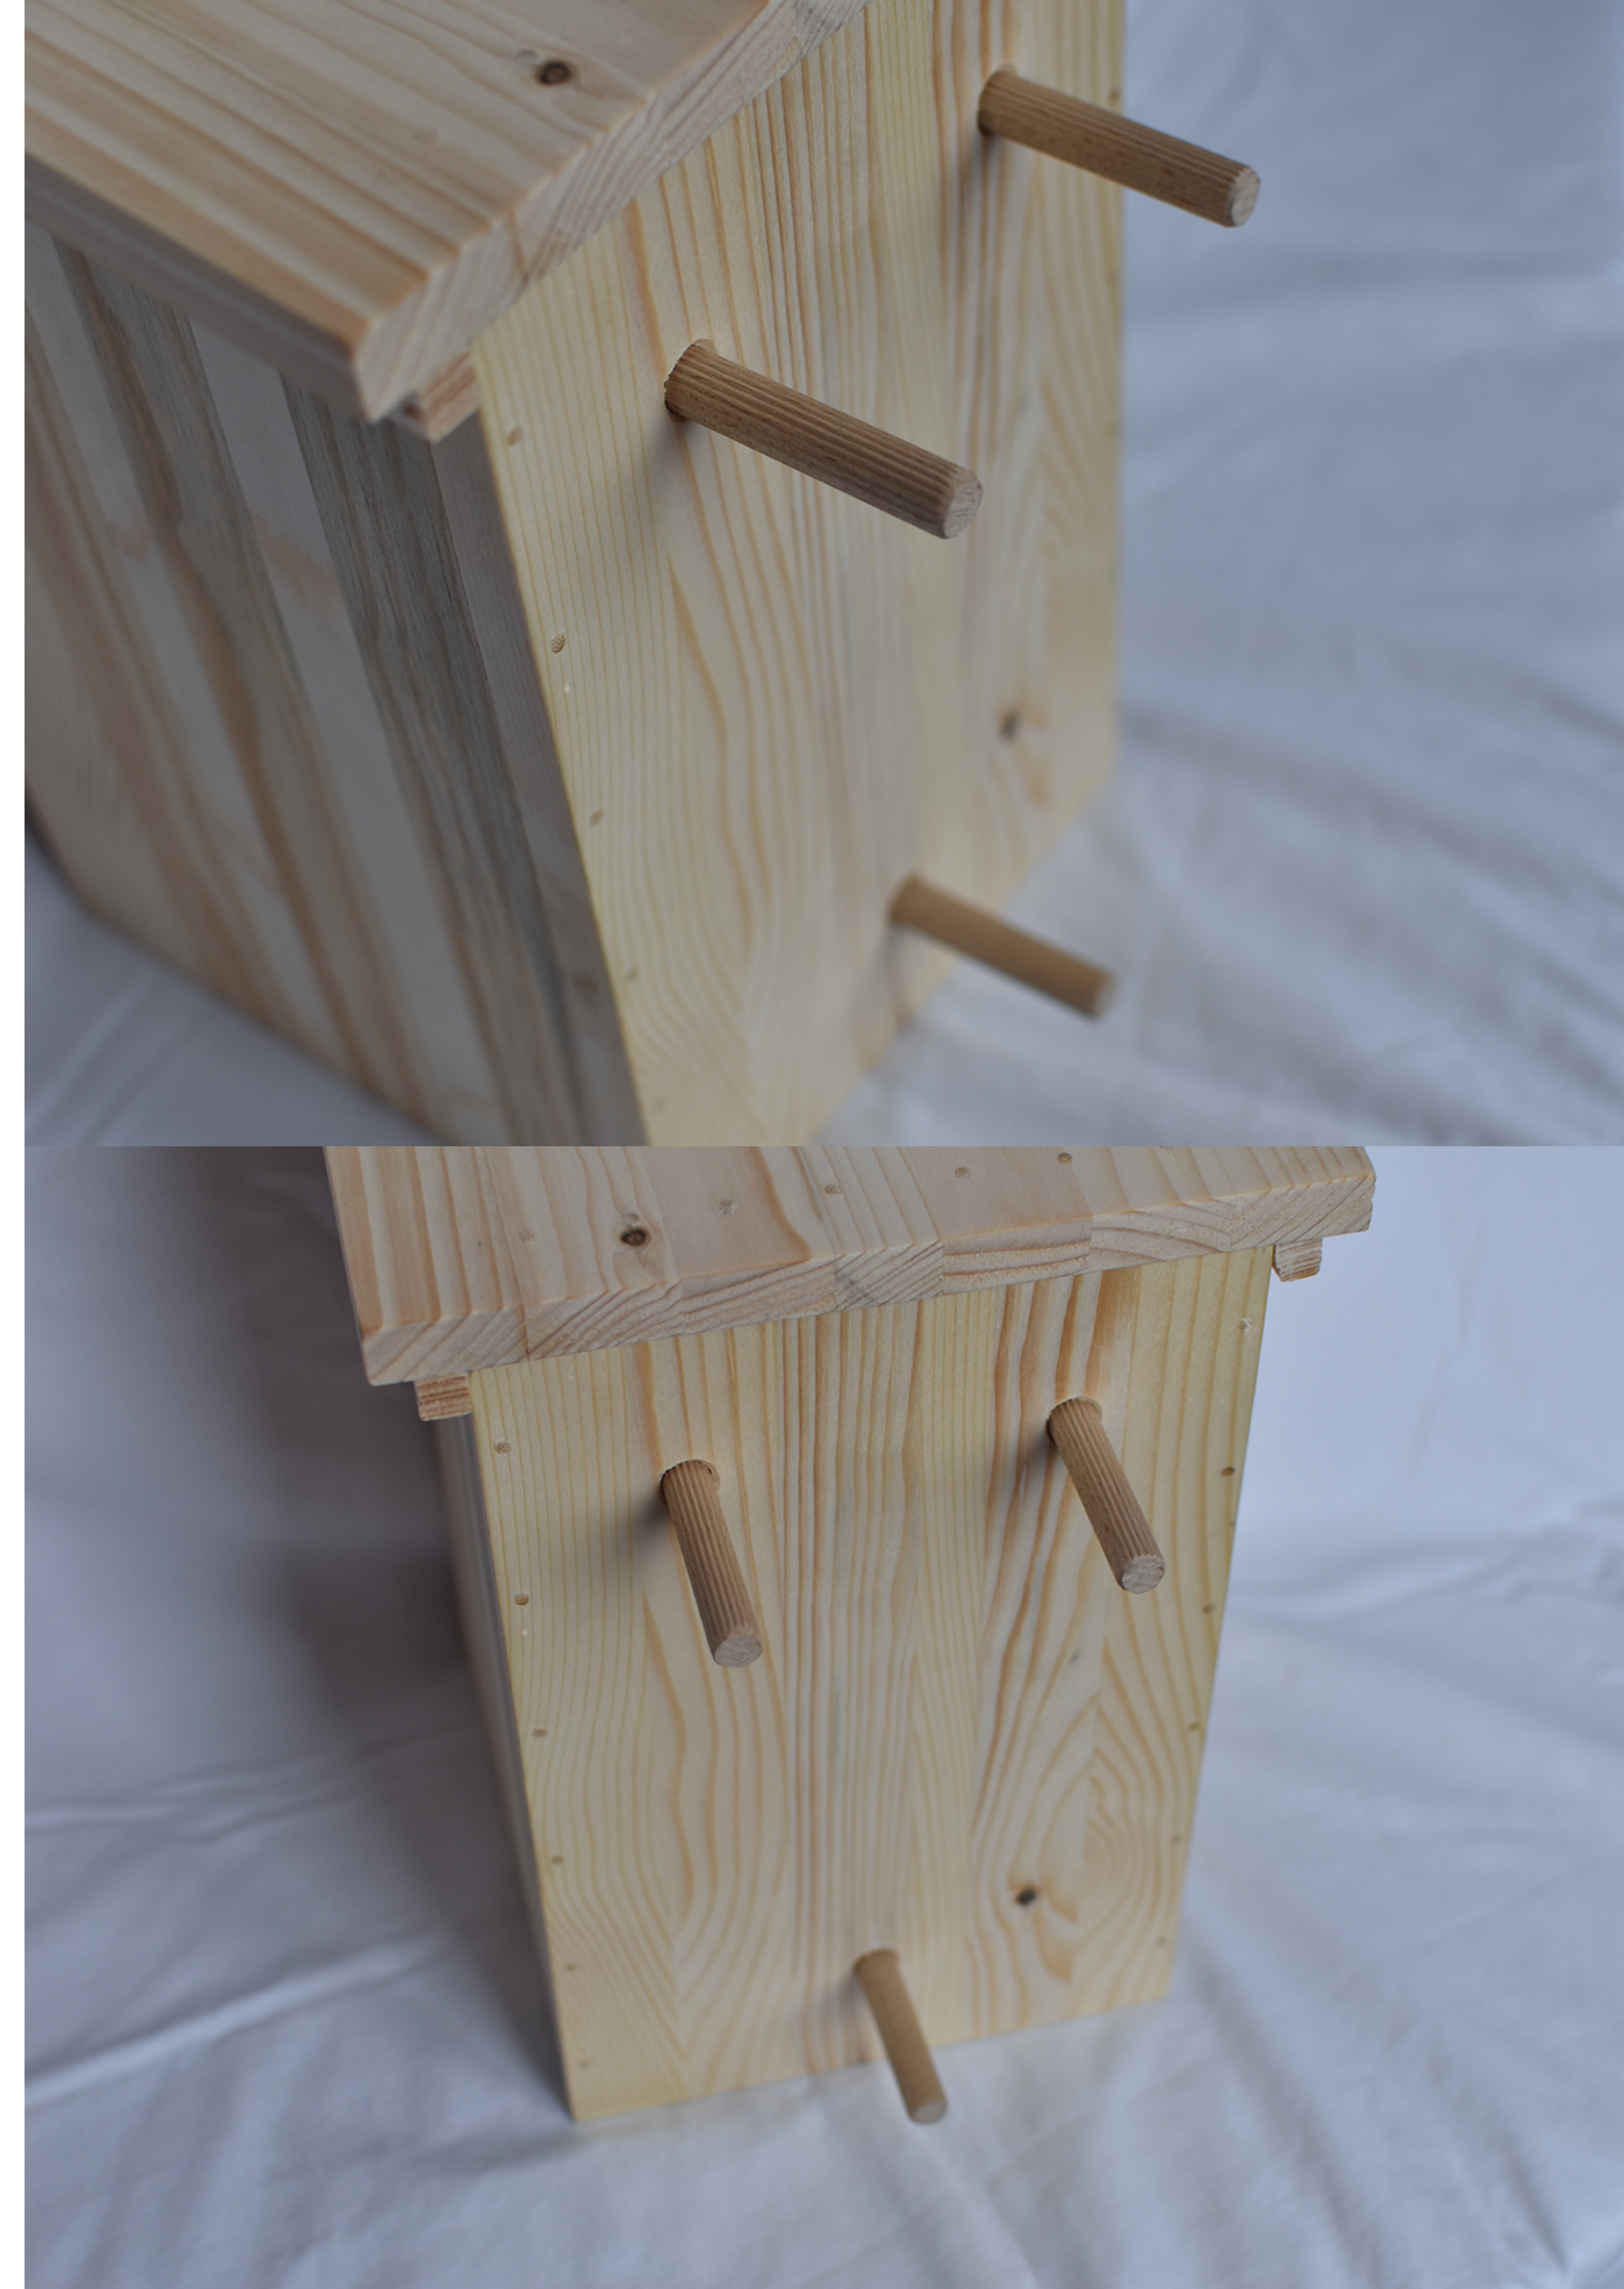

PŘIPEVNĚNÍ

- Dřevěnými kolíky (ø 1 cm) ke kmenu
- Zavěšení 3–4 metry
- Přeplátování dřeva
- Bambusové čepy