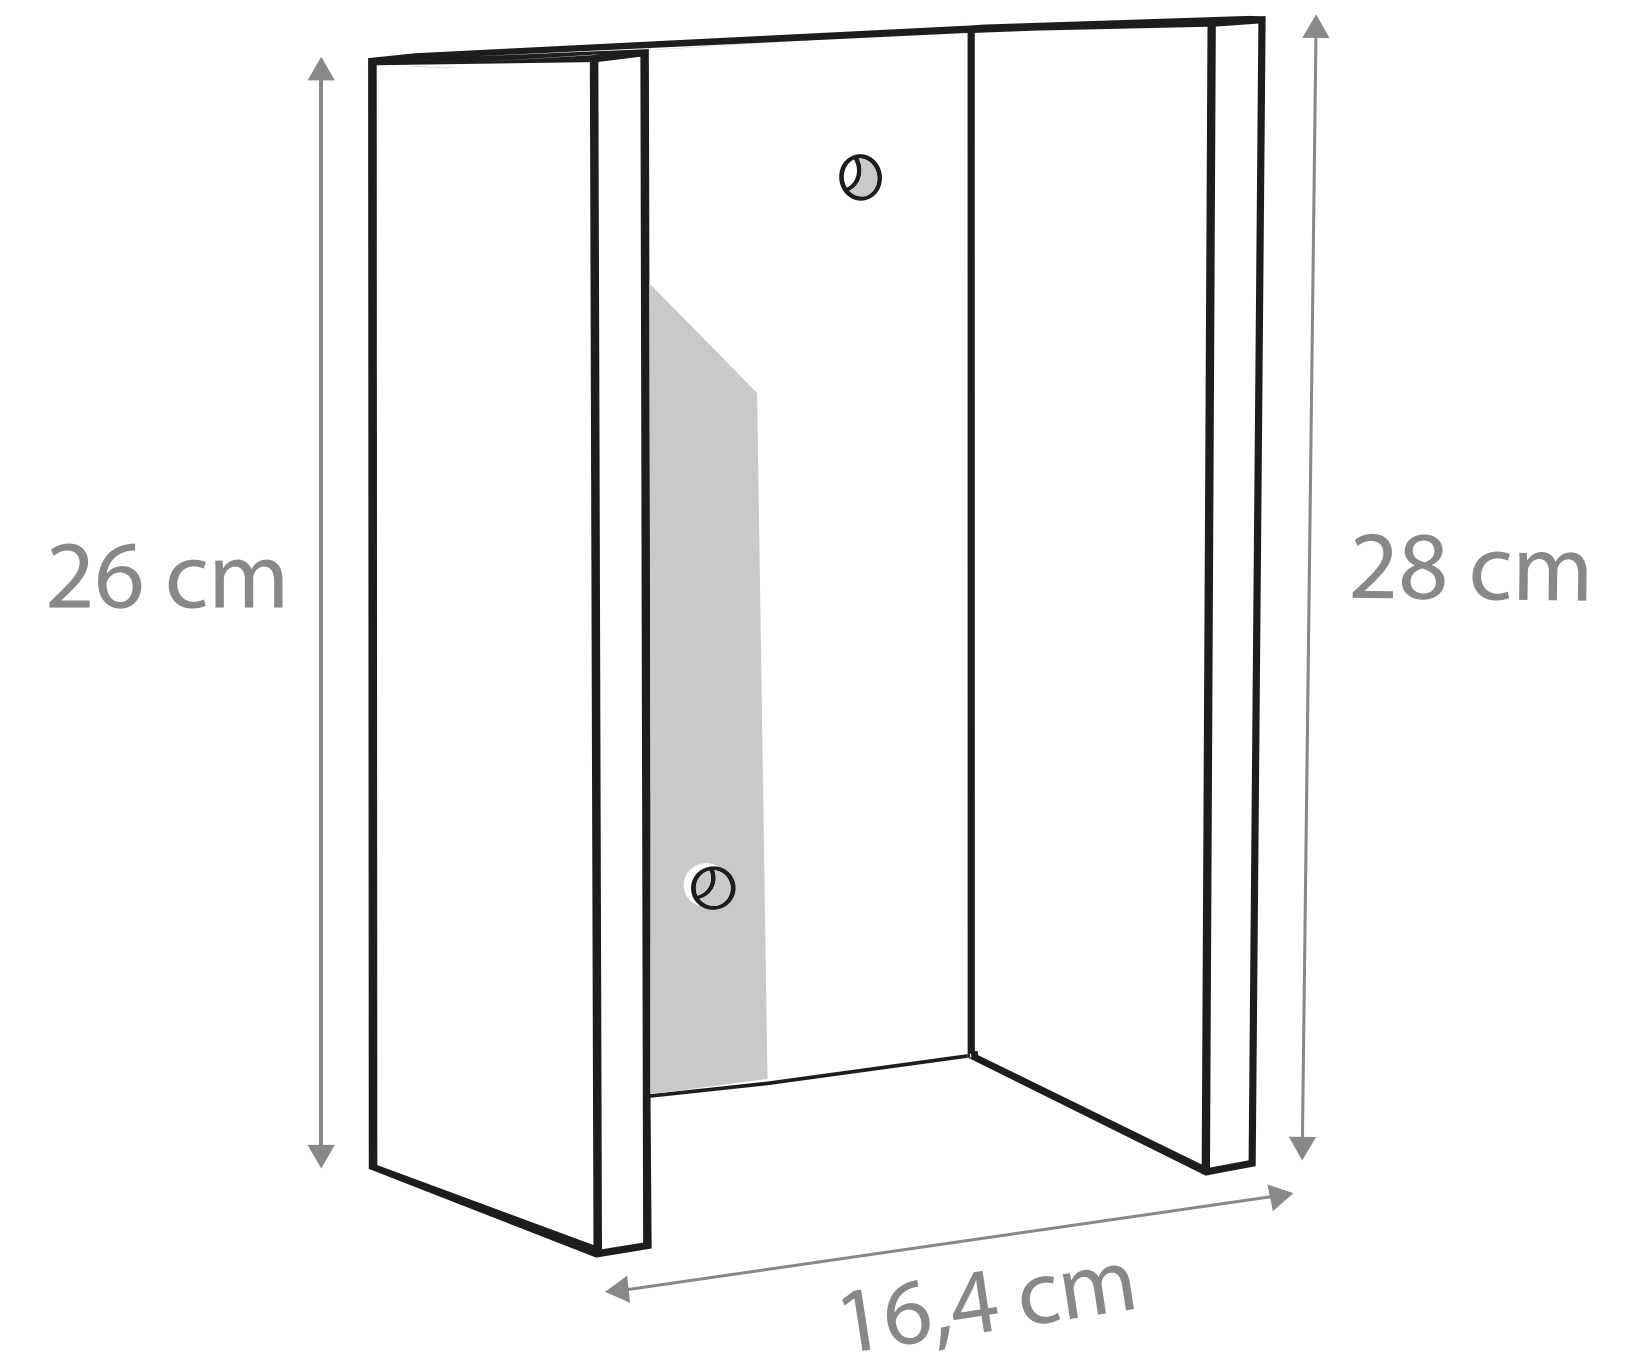

# ZAMĚŘENÍ

- Typ budky pro sýkorky koňadry
- Patří k nejhojnějším ptačím druhům
- Dorůstá délky 13,5–15 cm a váží 14–23 g
- Nejčastějším predátorem je kuna
- 3–5 mlád'at

# ROZMĚRY

- Vnitřní prostor  
14×14×25 cm
- Čerpáno z dat ČSO

<http://oldcso.birdlife.cz/index.php?ID=201>