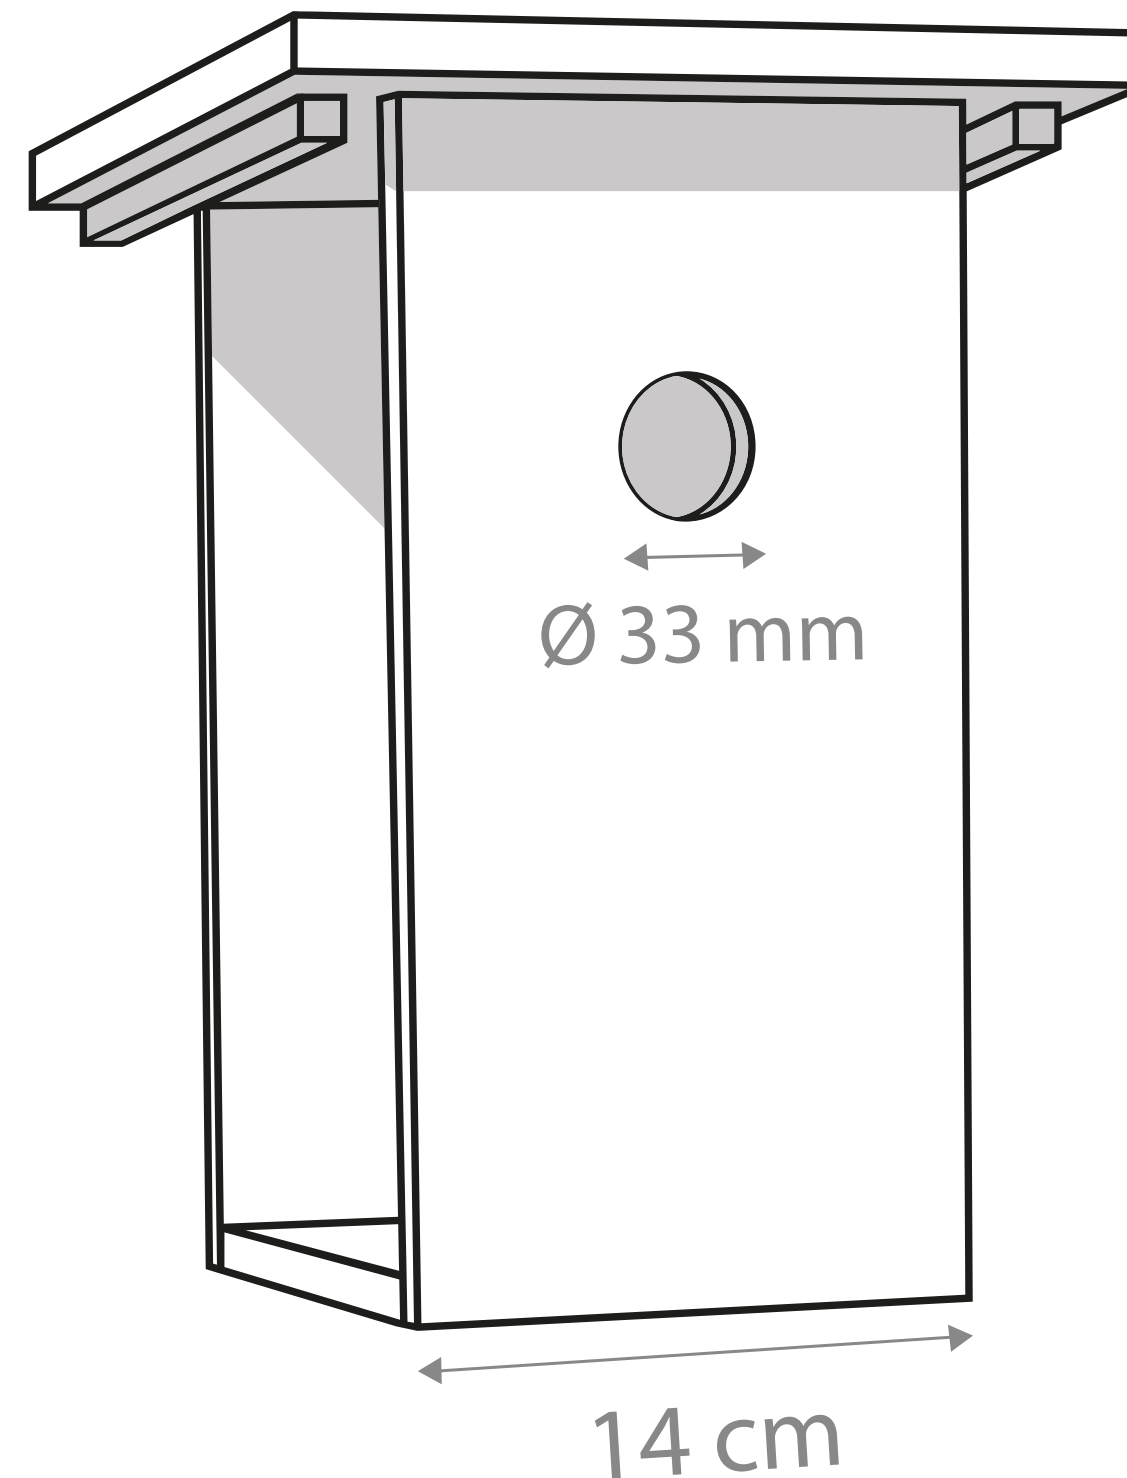

# ZAMĚŘENÍ

- Typ budky pro sýkorky koňadry
- Patří k nejhojnějším ptačím druhům
- Dorůstá délky 13,5–15 cm a váží 14–23 g
- Nejčastějším predátorem je kuna
- 3–5 mlád'at

# ROZMĚRY

- Vnitřní prostor  
14×14×25 cm
- Čerpáno z dat ČSO

<http://oldcso.birdlife.cz/index.php?ID=201>