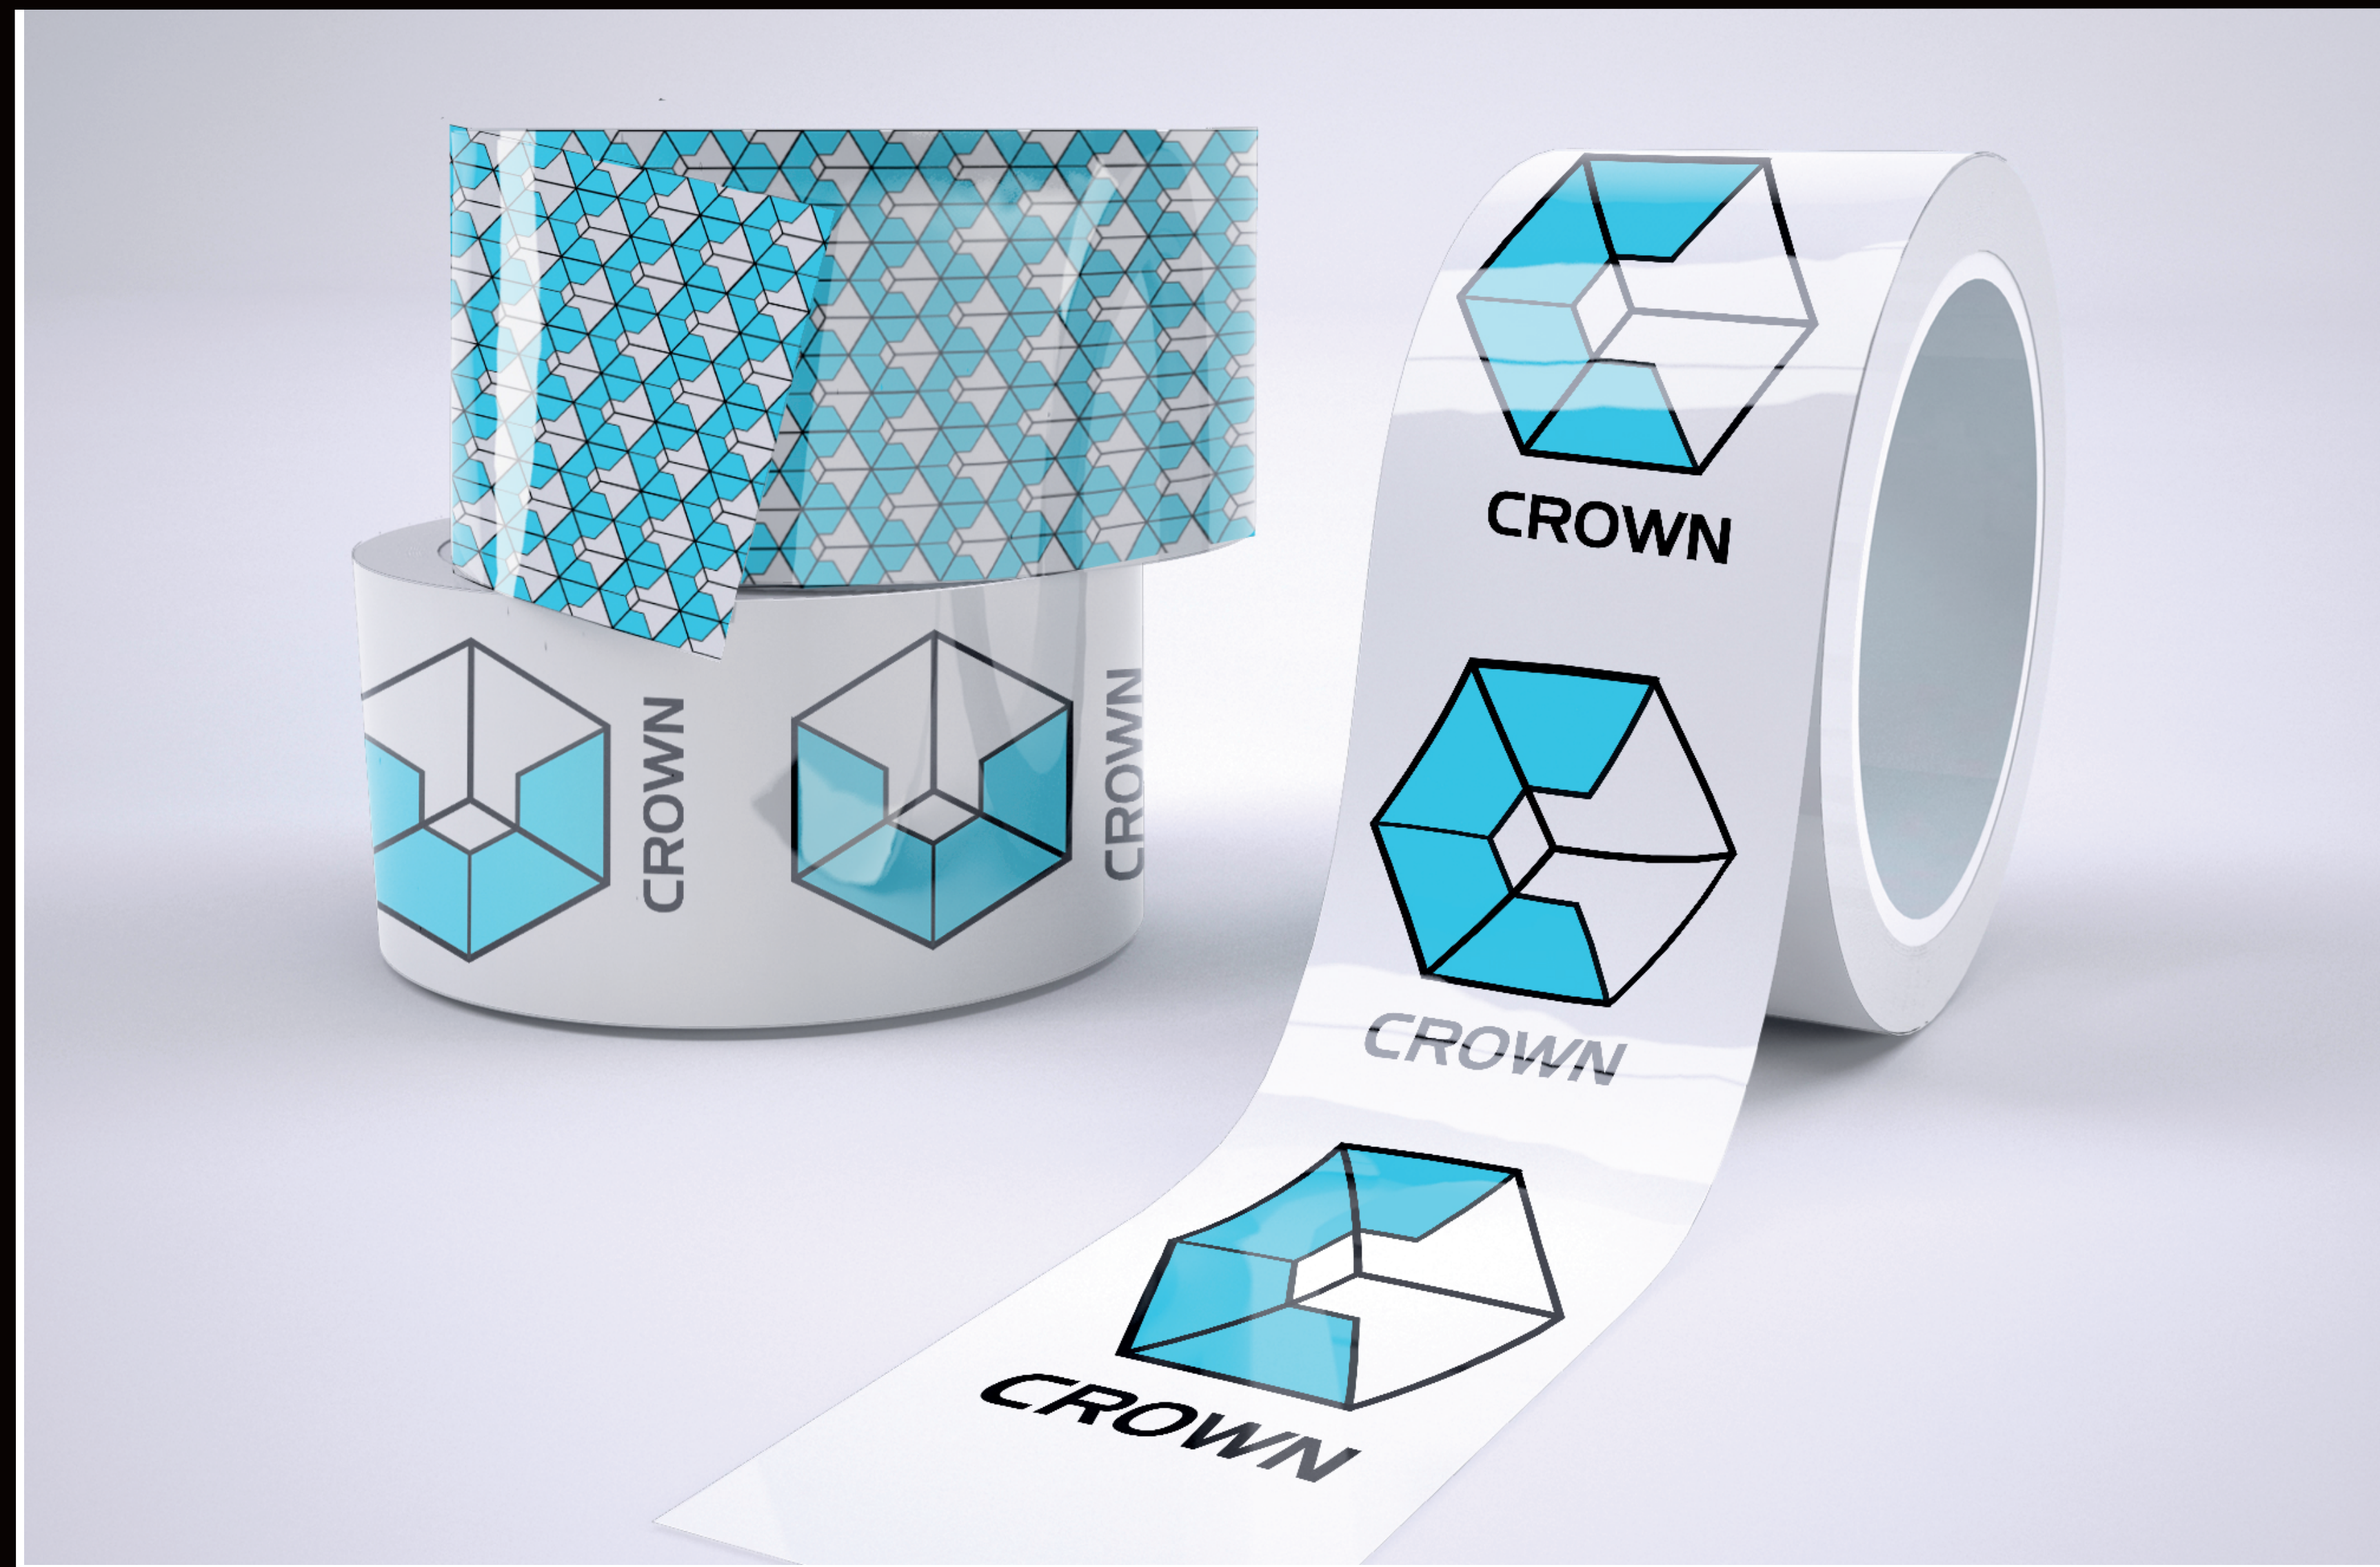

Aplikácia loga

páska