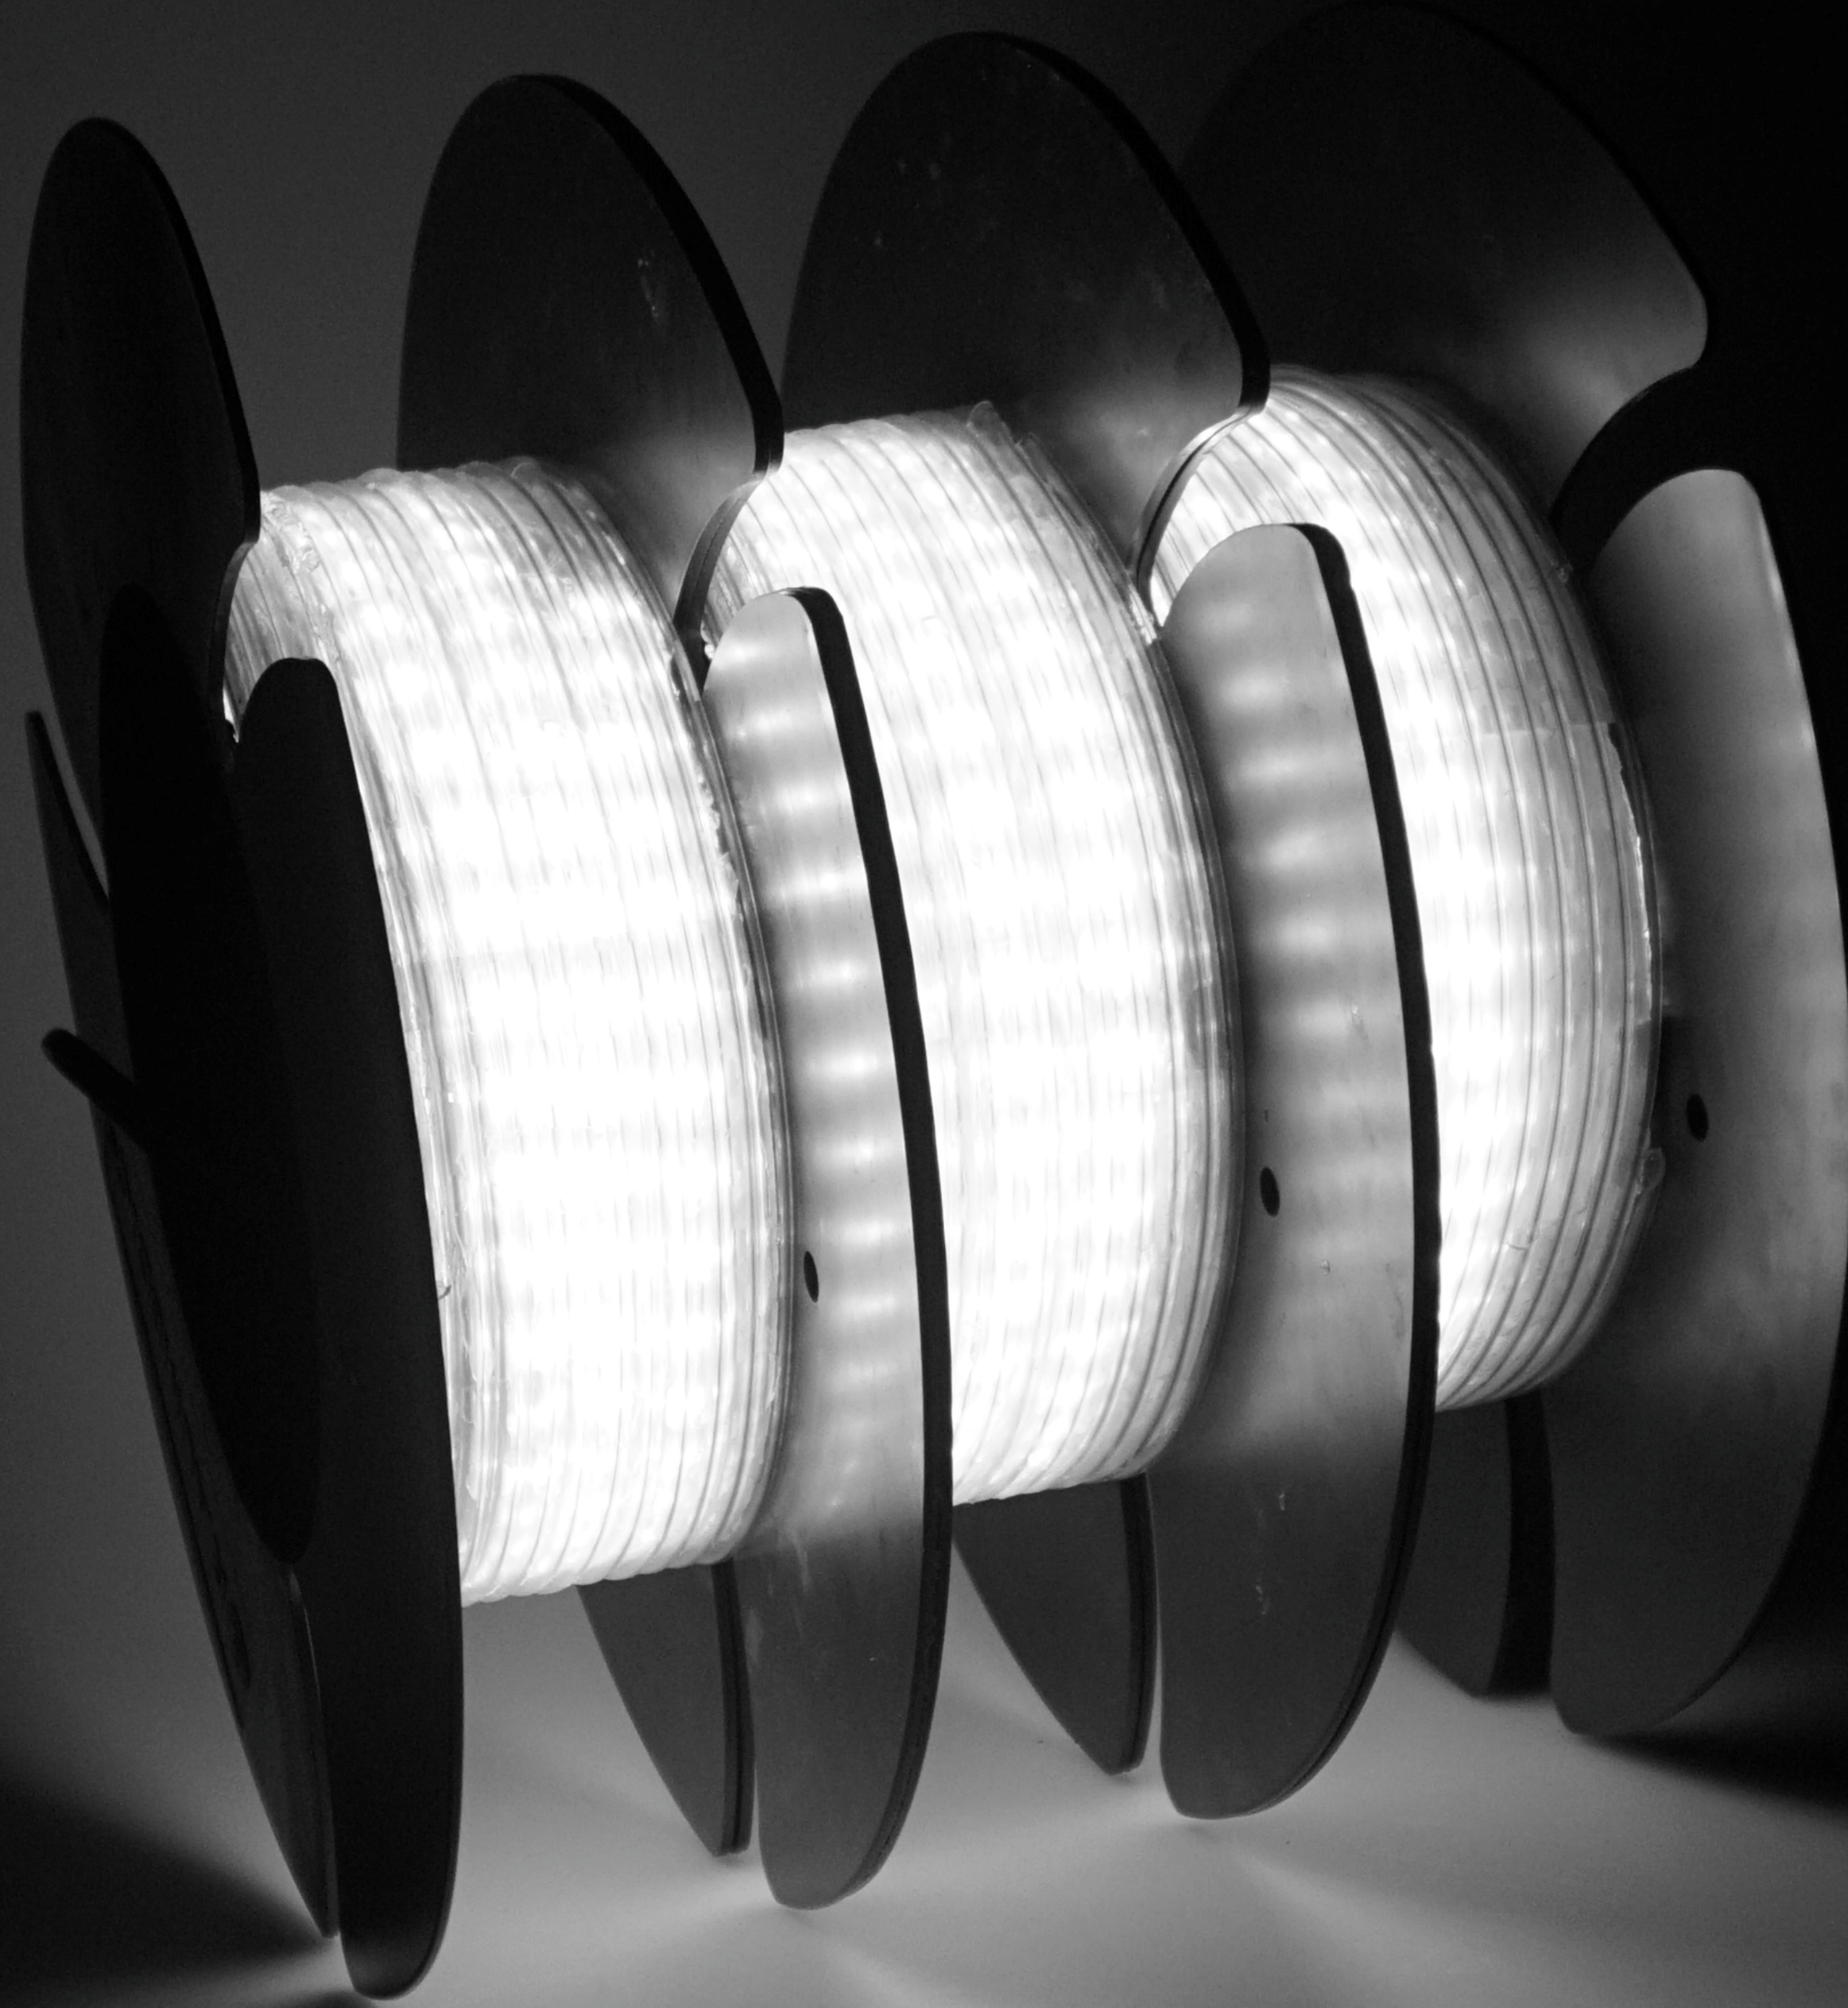

SOURCES
TASTE THE WASTE

Sources je sada modulárních svítidel, které využívají odpadní materiál v podobě PS cívek, PVC hadiček a jiných plastů k vytváření originálního a designového řešení pro osvětlení interiéru.

Podíl odpadního materiálu ve svítidlech Sources je 70 až 90 %.

PŮDORYS

BOKORYS