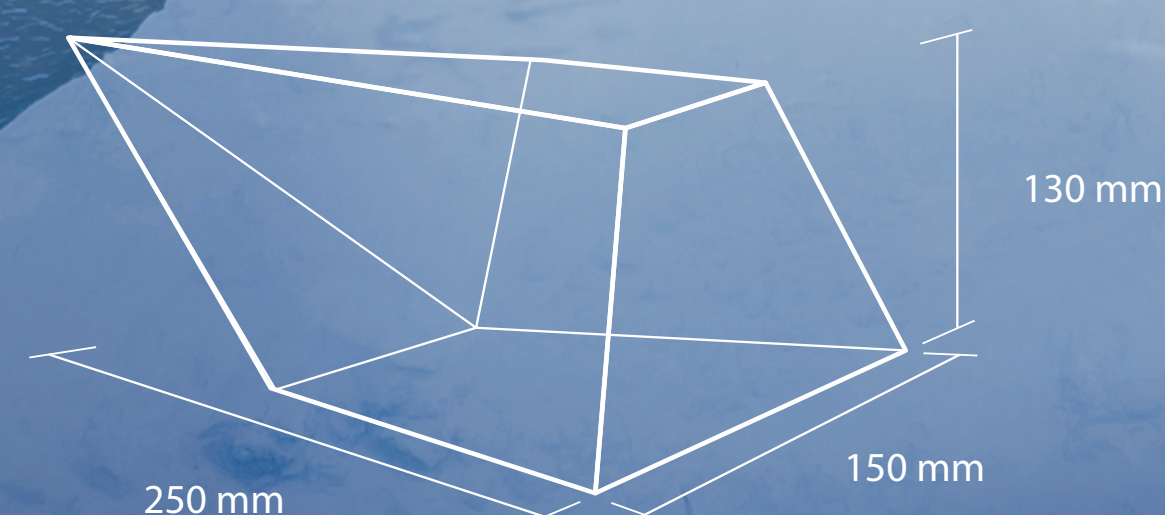

SVETELNÝ P.O.P.

P.O.P. display vytvorený pre zviditeľnenie produktu. Inšpiráciou boli charakteristické prvky destilátu, proces výroby a krajiny pôvodu. Finlandia vodka sa vyrába aj rôznych príchutiach a je súčasťou rôznych miešaných nápojov. Vhodným umiestnením displeja môže byť výklad za barovým pultom. Osvetlenie ho atraktívne zviditeľňuje aj v tmavých priestoroch. Tvarové riešenie objektu môže byť rôzne podľa použitia.

MATERIÁLY:

- PMMA
- LED 2W = 400 lm 6000K

FINLANDIA[®]
VODKA OF FINLAND