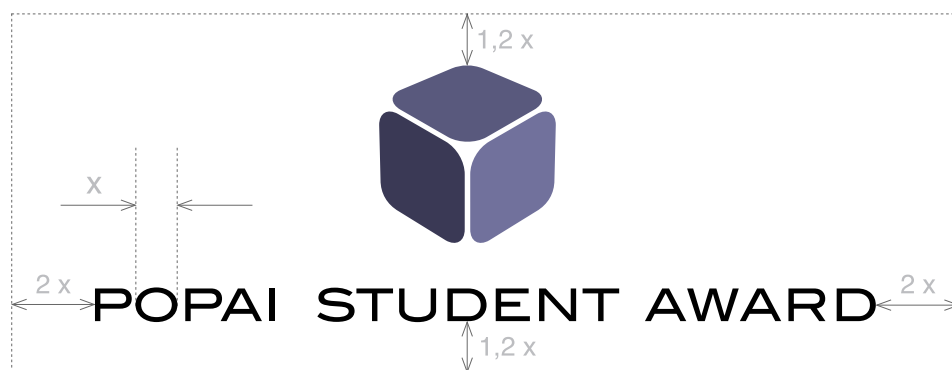

značka ve 100% velikosti

125 mm

48 mm

Ochranná zóna značky

Ochranná zóna je plocha okolo značky, do které nesmí zasahovat žádný z dalších prvků. Respektování této plochy zaručuje dostatečnou čitelnost.