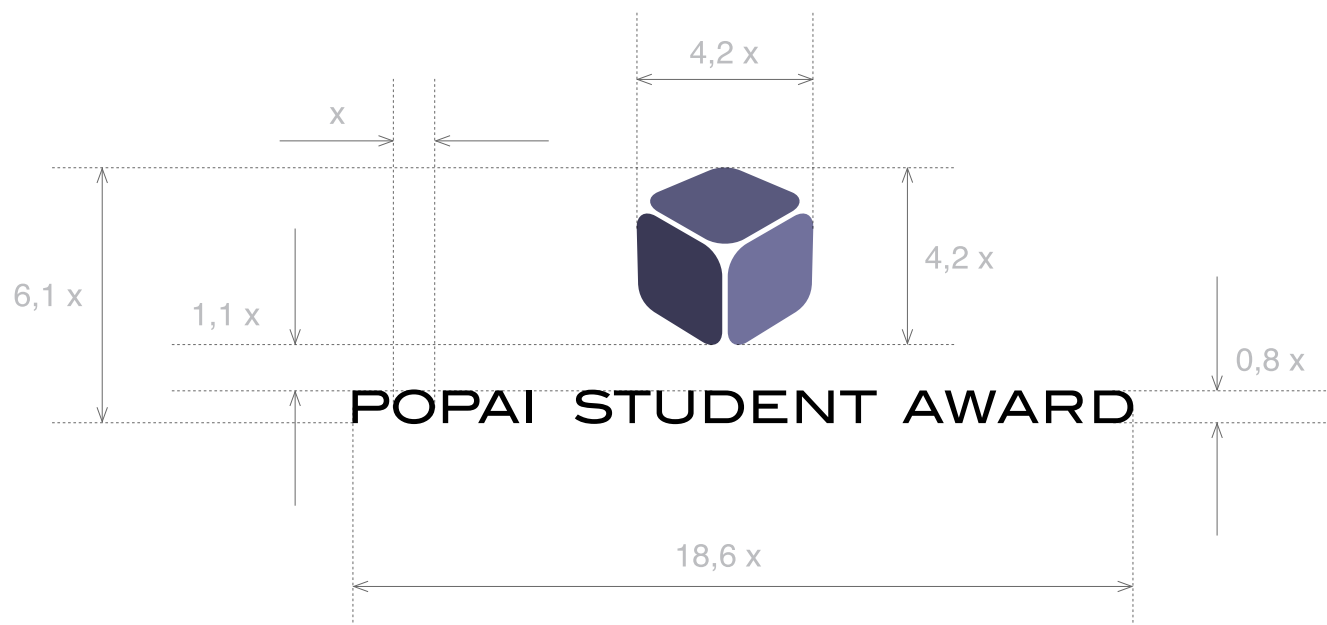

značka ve 100% velikosti

Rozměry značky

Technický rozkres na této straně přesně definuje konstrukci značky POPAI STUDENT AWARD. Vzájemné umístění prvků ve značce jsou určeny pomocí jednotky x , jejíž šířka odpovídá velikosti písmene „O”.

Rozkres je předvedem na značce o velikosti 100%. Pro úplnost uvádím, že šířka písmene „O” je 5,55 mm.

Tento rozkres slouží pouze jako pomůcka při zpětné kontrole již vytvořené značky a proto jej není vhodné používat jako předlohu či návod ke konstrukci.