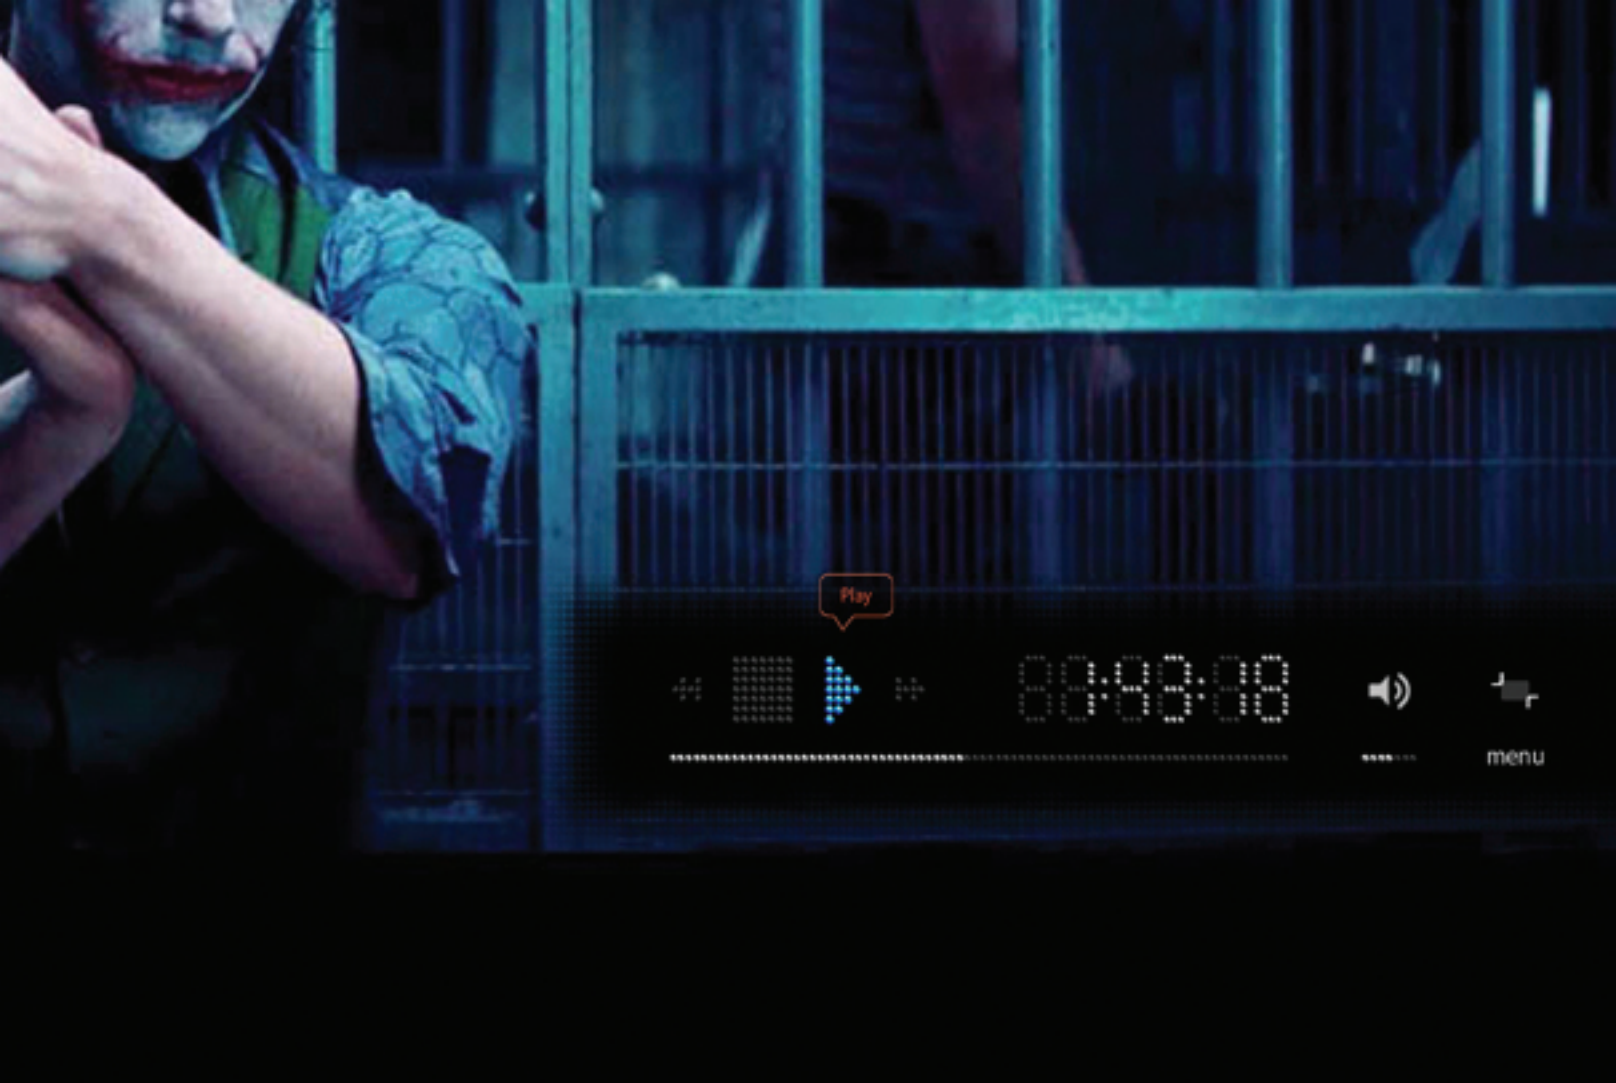

Graphic User Interface

DVD Player

Základný stav

Play

00:00:00

menu

Exit full screen

00:00:00

menu

00:00:00

Úplně vypnutý zvuk

menu

Nasledujúca kapitola

07:00:00

menu