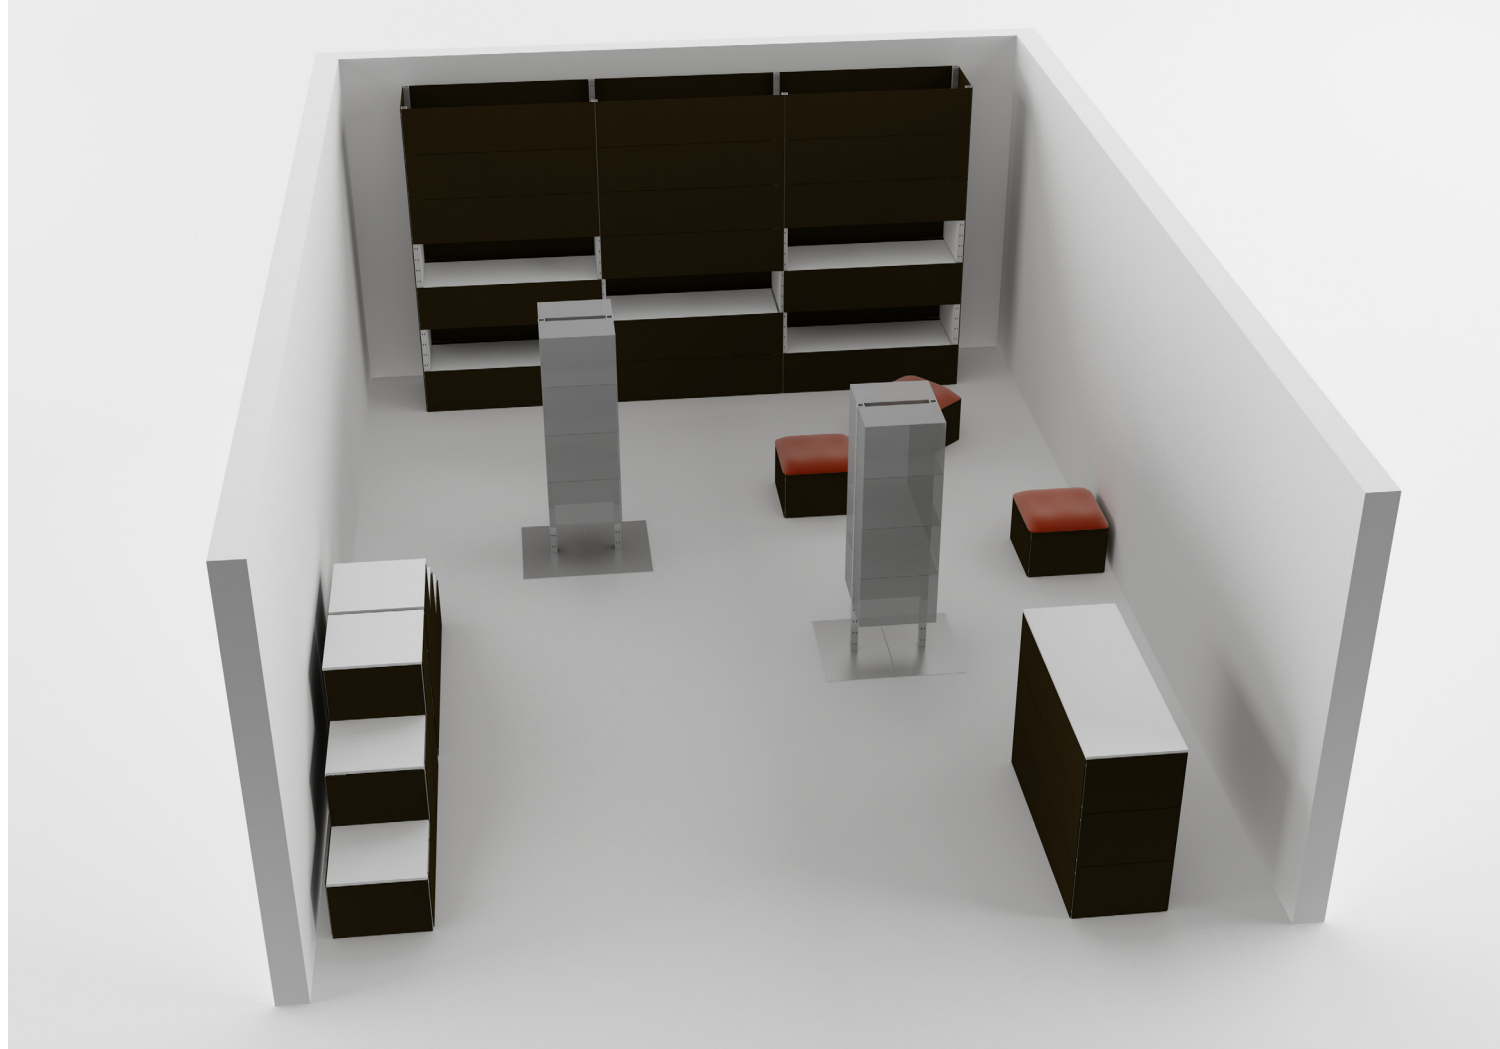

interiérový systém

interiérový systém

Stojna - ocelová

Stojný ocelový profil s vyfrézovanými otvory pro závěsný systém. Součástí profilu je distanční šroub.

Rozměry:
délka: 60 mm
výška: dle prvku
hloubka: 60 mm

Sedák - polstrování

Polstrování pro umístění do sedákového rámu.

Rozměry:
délka: 40 cm
výška: 10 cm
hloubka: 40 cm

SEP-POL-0040-0010-0040 ... 40 x 10 x 40 cm

interiérový systém

Základním prvkem konceptu variabilního interiérového systému je stojný profil s vyfrézovanými otvory pro možnost zavěšení dalších dílů systému. Odpadá nutnost použití šroubů nebo jiných drobných součástek. Stabilita je zajištěna vzájemnou pozicí jednotlivých prvků.

interiérový systém

Spodní strany stojných profilů jsou opatřeny stavitelnými distančními šrouby pro eliminaci povrchových nerovností. Podvojně otvory slouží k jednoduché stohovatelnosti prvků stejně jako k vytváření jejich pravoúhlých napojení.

interiérový systém

Případová studie jednoduchého interiéru prezentuje sestavu využívající 4 druhů prvků - stojného profilu, desky, regálového boxu a sedáku, v různých variantních provedeních.

58 x deska D-OSB-0040-0060-0010
37 x deska D-OSB-0040-0120-0010
6 x deska DV-OSB-0060-0120-0010
6 x deska DV-OSB-0060-0060-0010