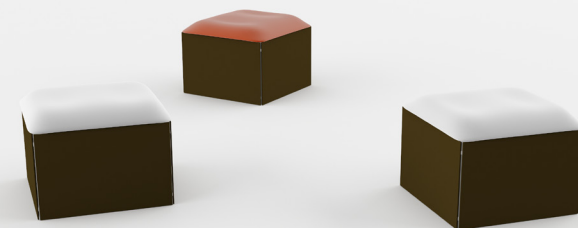

interiérový systém

Spodní strany stojných profilů jsou opatřeny stavitelnými distančními šrouby pro eliminaci povrchových nerovností. Podvojně otvory slouží k jednoduché stohovatelnosti prvků stejně jako k vytváření jejich pravoúhlých napojení.

Výhodou systému je kromě jednoduché manipulace a přestavitelnosti také variabilita. Ze škály dodávaných prvků lze sestavit všechny základní prvky například pro vybavení řetězcové prodejny. Jednoduchým navěšením lze přidávat další prvky do již existující sestavy. Lze libovolně kombinovat barevnost i použité materiály. Zachován zůstává jednotný princip skládání.