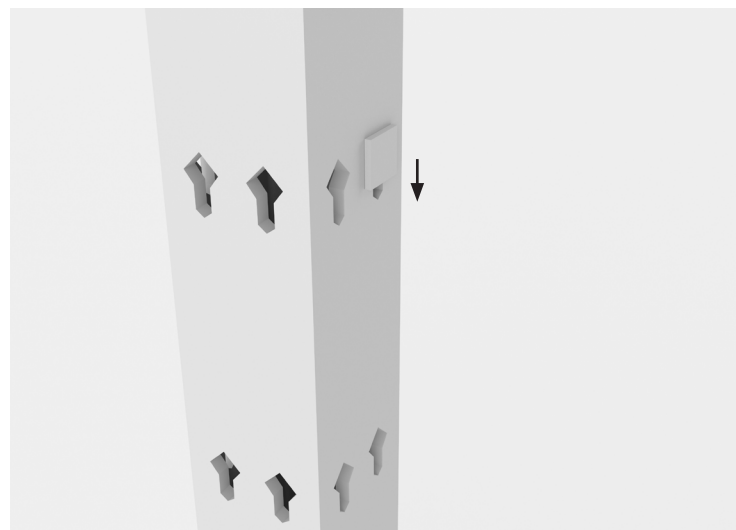

Deska boční - OSB

Deska OSB laminovaná v barevném provedení s úchyty do závěsného systému.

Rozměry:
délka: dle prvku
výška: dle prvku
hloubka: dle prvku

D-OSB-0040-0040-0010 ... 40 x 40 x 10 cm
D-OSB-0040-0060-0010 ... 40 x 60 x 10 cm
D-OSB-0040-0120-0010 ... 40 x 120 x 10 cm
D-OSB-0040-0150-0010 ... 40 x 150 x 10 cm
D-OSB-0020-0040-0010 ... 20 x 40 x 10 cm
D-OSB-0020-0120-0010 ... 20 x 120 x 10 cm
D-OSB-0020-0150-0010 ... 20 x 150 x 10 cm

interiérový systém

Sedák - rám hliníkový

Hliníkový rám sedáku pro upevnění na vrchní část systémového prvku. Slouží pro fixaci polstrování.

Rozměry:
délka: 40 cm
výška: 6 cm
hloubka: 40 cm

SEP-H-0040-0006-0040 ... 40 x 6 x 40 cm

Sedák - polstrování

Polstrování pro umístění do sedákového rámu.

Rozměry:
délka: 40 cm
výška: 10 cm
hloubka: 40 cm

SEP-POL-0040-0010-0040 ... 40 x 10 x 40 cm

interiérový systém

Základním prvkem konceptu variabilního interiérového systému je stojný profil s vyfrézovanými otvory pro možnost zavěšení dalších dílů systému. Odpadá nutnost použití šroubů nebo jiných drobných součástek. Stabilita je zajištěna vzájemnou pozicí jednotlivých prvků.

interiérový systém

Spodní strany stojných profilů jsou opatřeny stavitelnými distančními šrouby pro eliminaci povrchových nerovností. Podvojně otvory slouží k jednoduché stohovatelnosti prvků stejně jako k vytváření jejich pravoúhlých napojení.