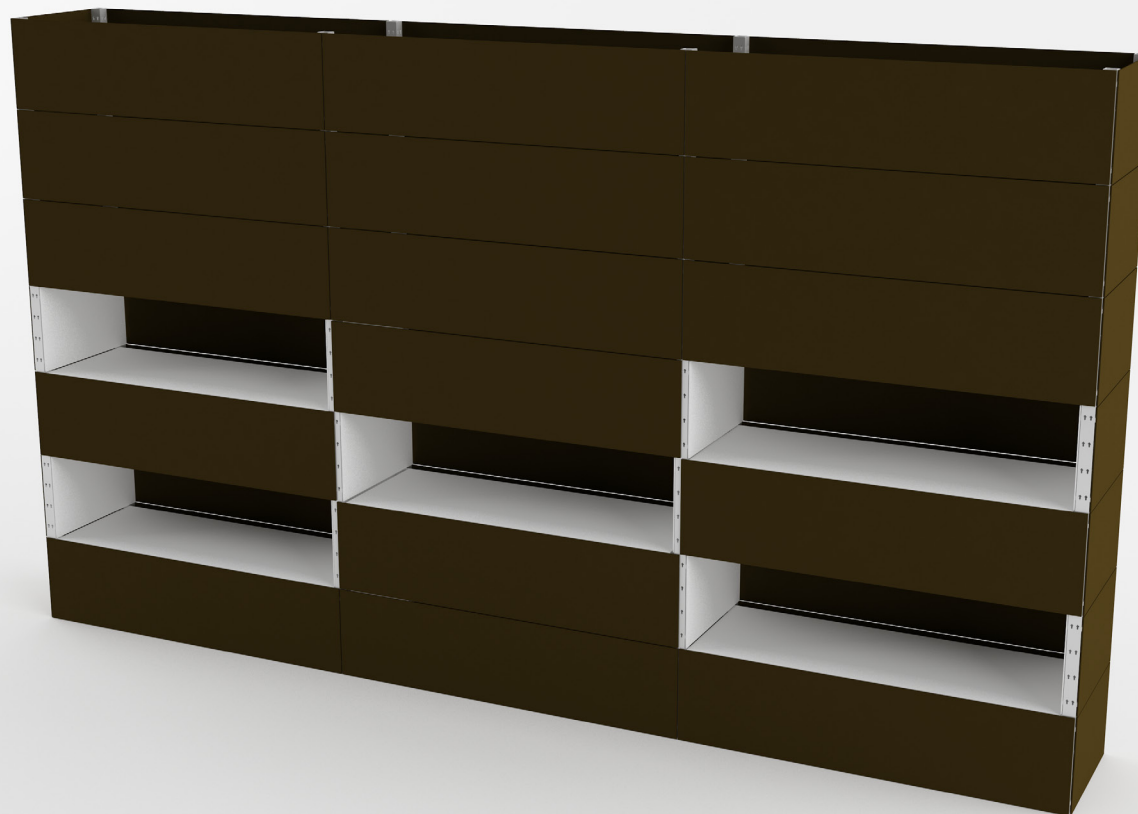

interiérový systém

Spodní strany stojných profilů jsou opatřeny stavitelnými distančními šrouby pro eliminaci povrchových nerovností. Podvojně otvory slouží k jednoduché stohovatelnosti prvků stejně jako k vytváření jejich pravoúhlých napojení.

Výhodou systému je kromě jednoduché manipulace a přestavitelnosti také variabilita. Ze škály dodávaných prvků lze sestavit všechny základní prvky například pro vybavení řetězcové prodejny. Jednoduchým navěšením lze přidávat další prvky do již existující sestavy. Lze libovolně kombinovat barevnost i použité materiály. Zachován zůstává jednotný princip skládání.