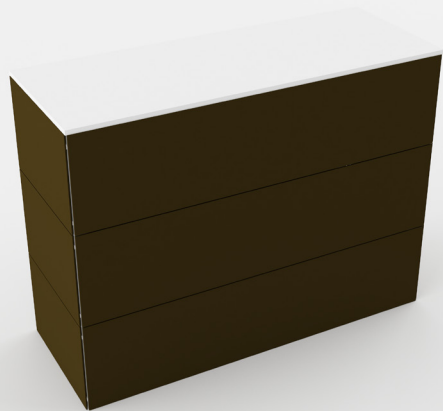

interiérový systém

Spodní strany stojných profilů jsou opatřeny stavitelnými distančními šrouby pro eliminaci povrchových nerovností. Podvojně otvory slouží k jednoduché stohovatelnosti prvků stejně jako k vytváření jejich pravoúhlých napojení.

Výhodou systému je kromě jednoduché manipulace a přestavitelnosti také variabilita. Ze škály dodávaných prvků lze sestavit všechny základní prvky například pro vybavení řetězcové prodejny. Jednoduchým navěšením lze přidávat další prvky do již existující sestavy. Lze libovolně kombinovat barevnost i použité materiály. Zachován zůstává jednotný princip skládání.