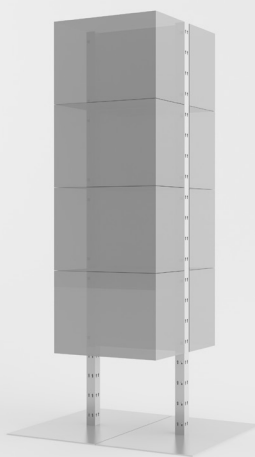

interiérový systém

Spodní strany stojných profilů jsou opatřeny stavitelnými distančními šrouby pro eliminaci povrchových nerovností. Podvojně otvory slouží k jednoduché stohovatelnosti prvků stejně jako k vytváření jejich pravoúhlých napojení.

Výhodou systému je kromě jednoduché manipulace a přestavitelnosti také variabilita. Ze škály dodávaných prvků lze sestavit všechny základní prvky například pro vybavení řetězcové prodejny. Jednoduchým navěšením lze přidávat další prvky do již existující sestavy. Lze libovolně kombinovat barevnost i použité materiály. Zachován zůstává jednotný princip skládání.