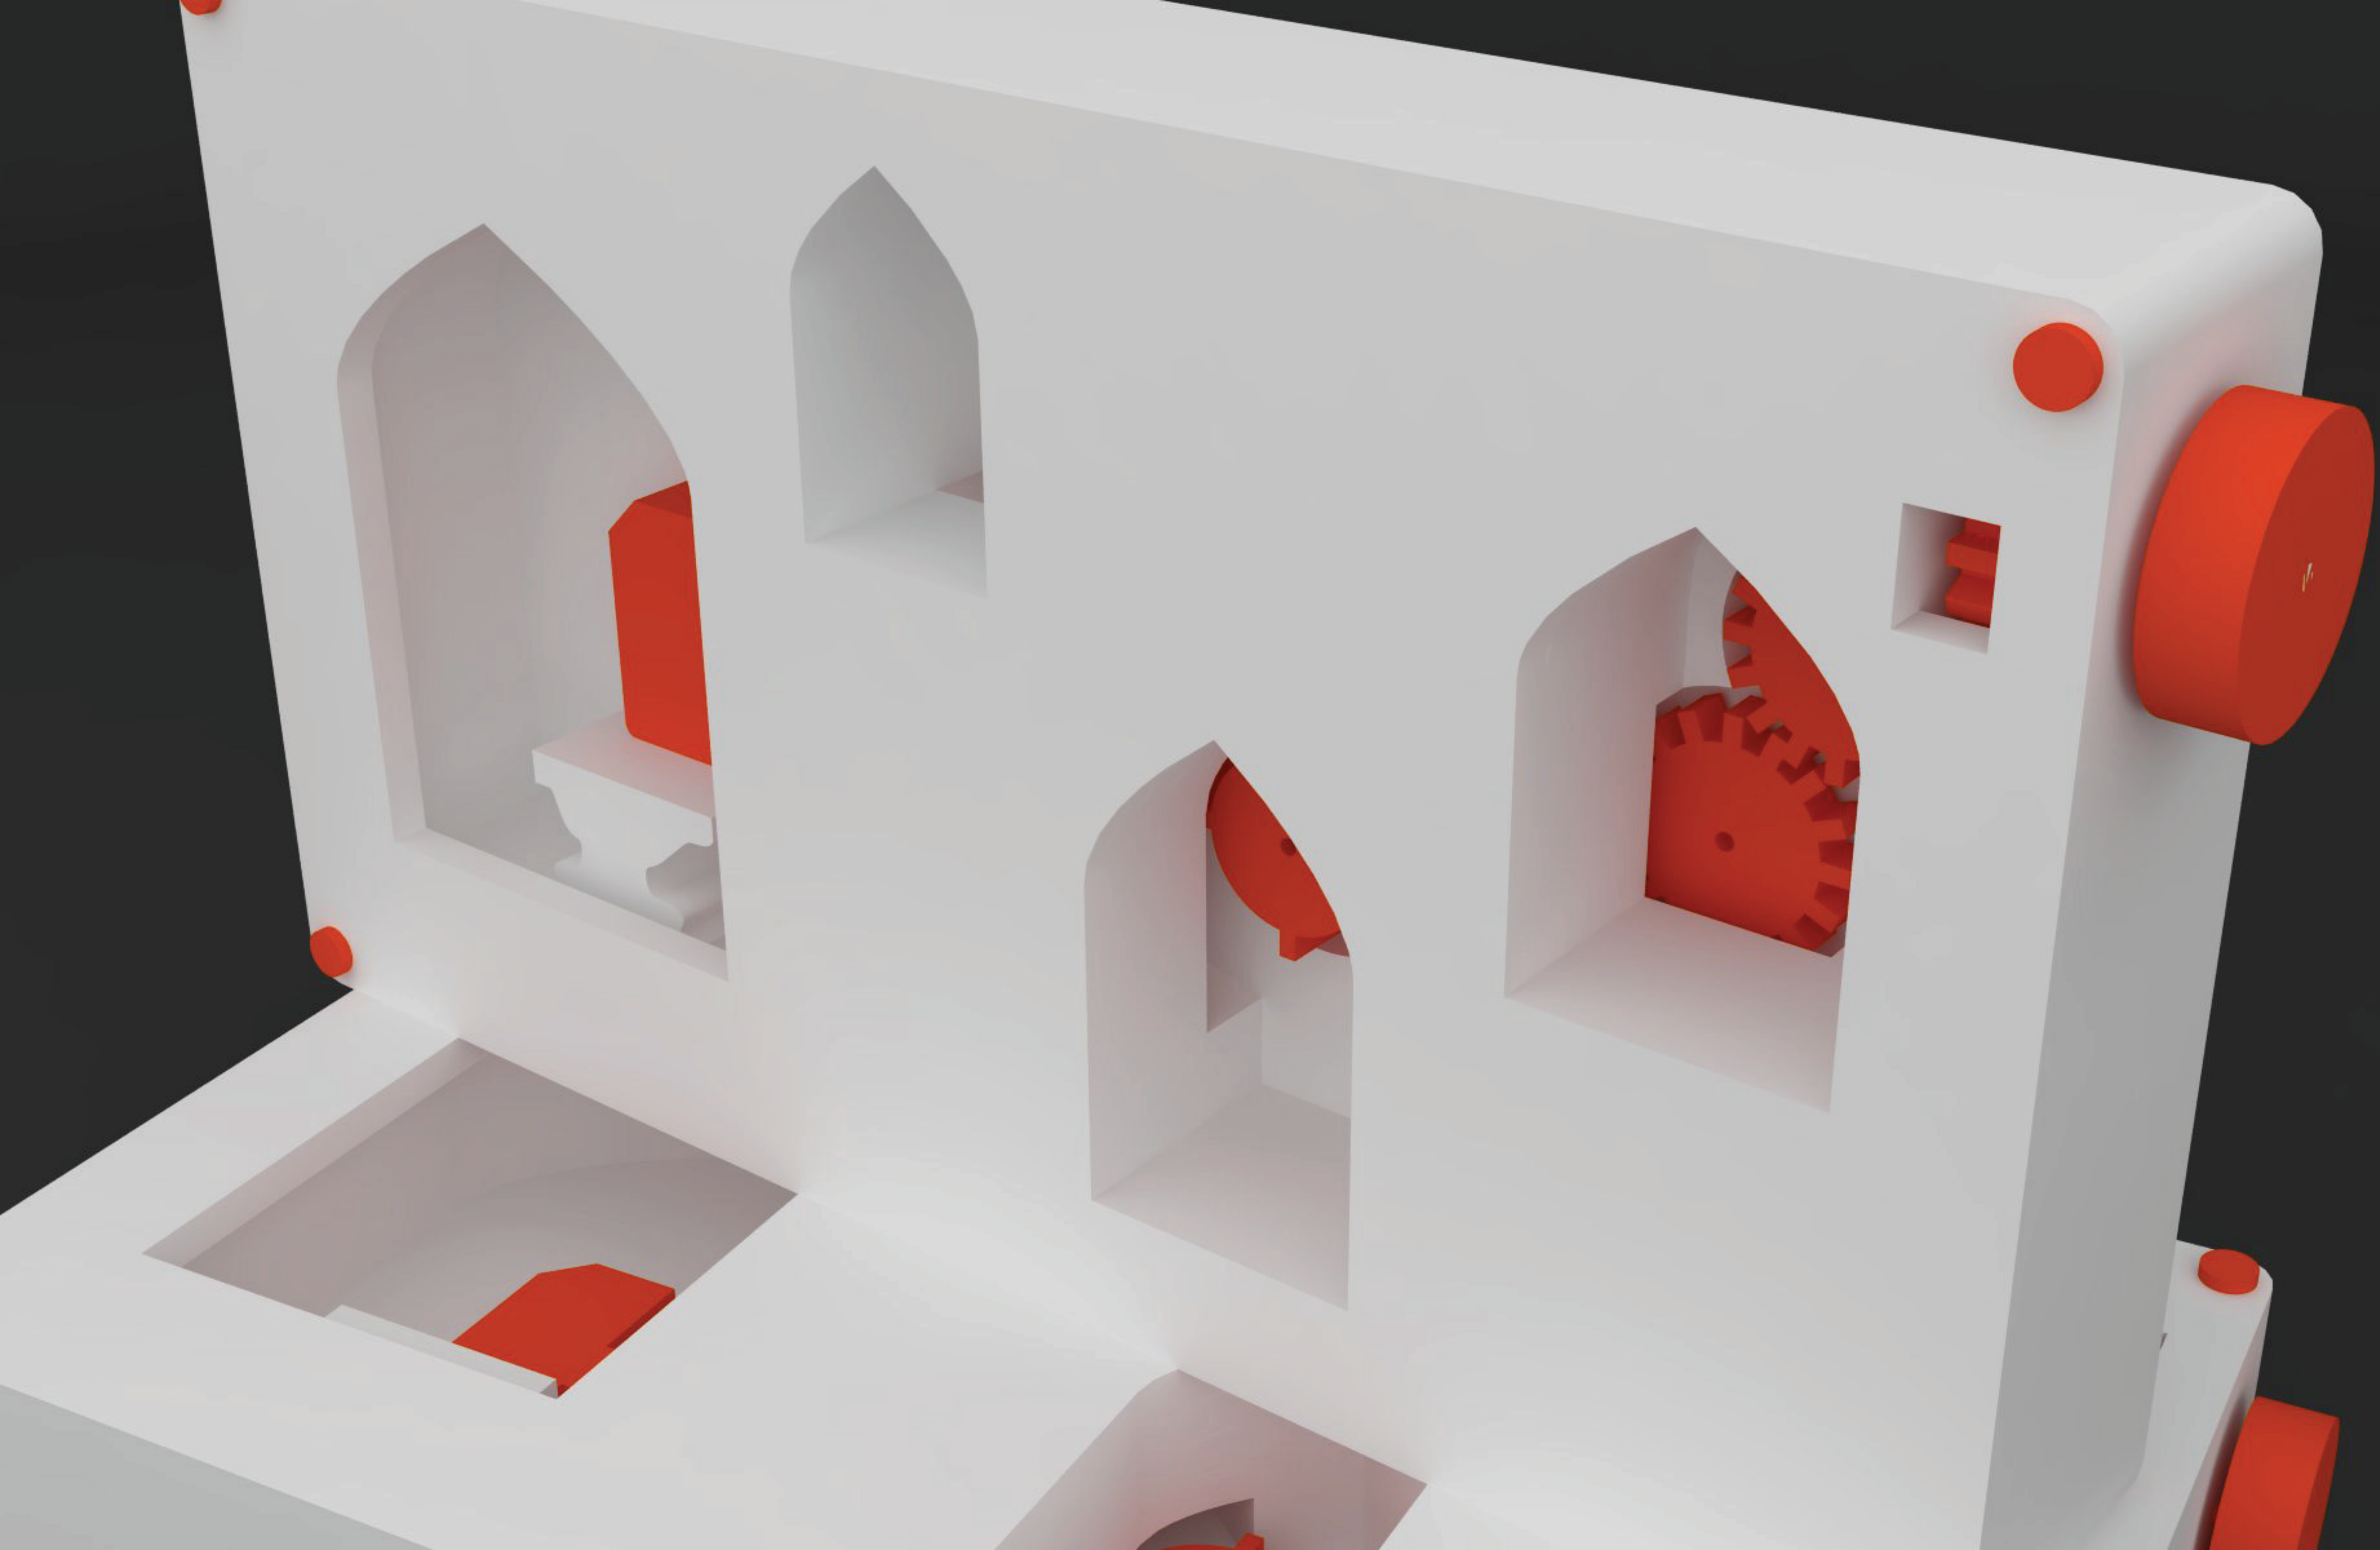

# Spelar

set kinetických  
edukačních hraček  
pro TMB

*navrhl Jan Kovářiček | ZS 2013*

# twoguys box design sheet

**Spelar**  
kinetická edukativní hračka pro nejmenší návštěvníky  
památek Technického Muzea v Brně  
vhodné pro děti od 5 let  
navrhl Jan Kovářček pro Technické Muzeum v Brně  
vyroběno ze zdravotně nezávadného plastu  
© Jan Kovářček | 2013 | navrženo a vyrobeno v České republice