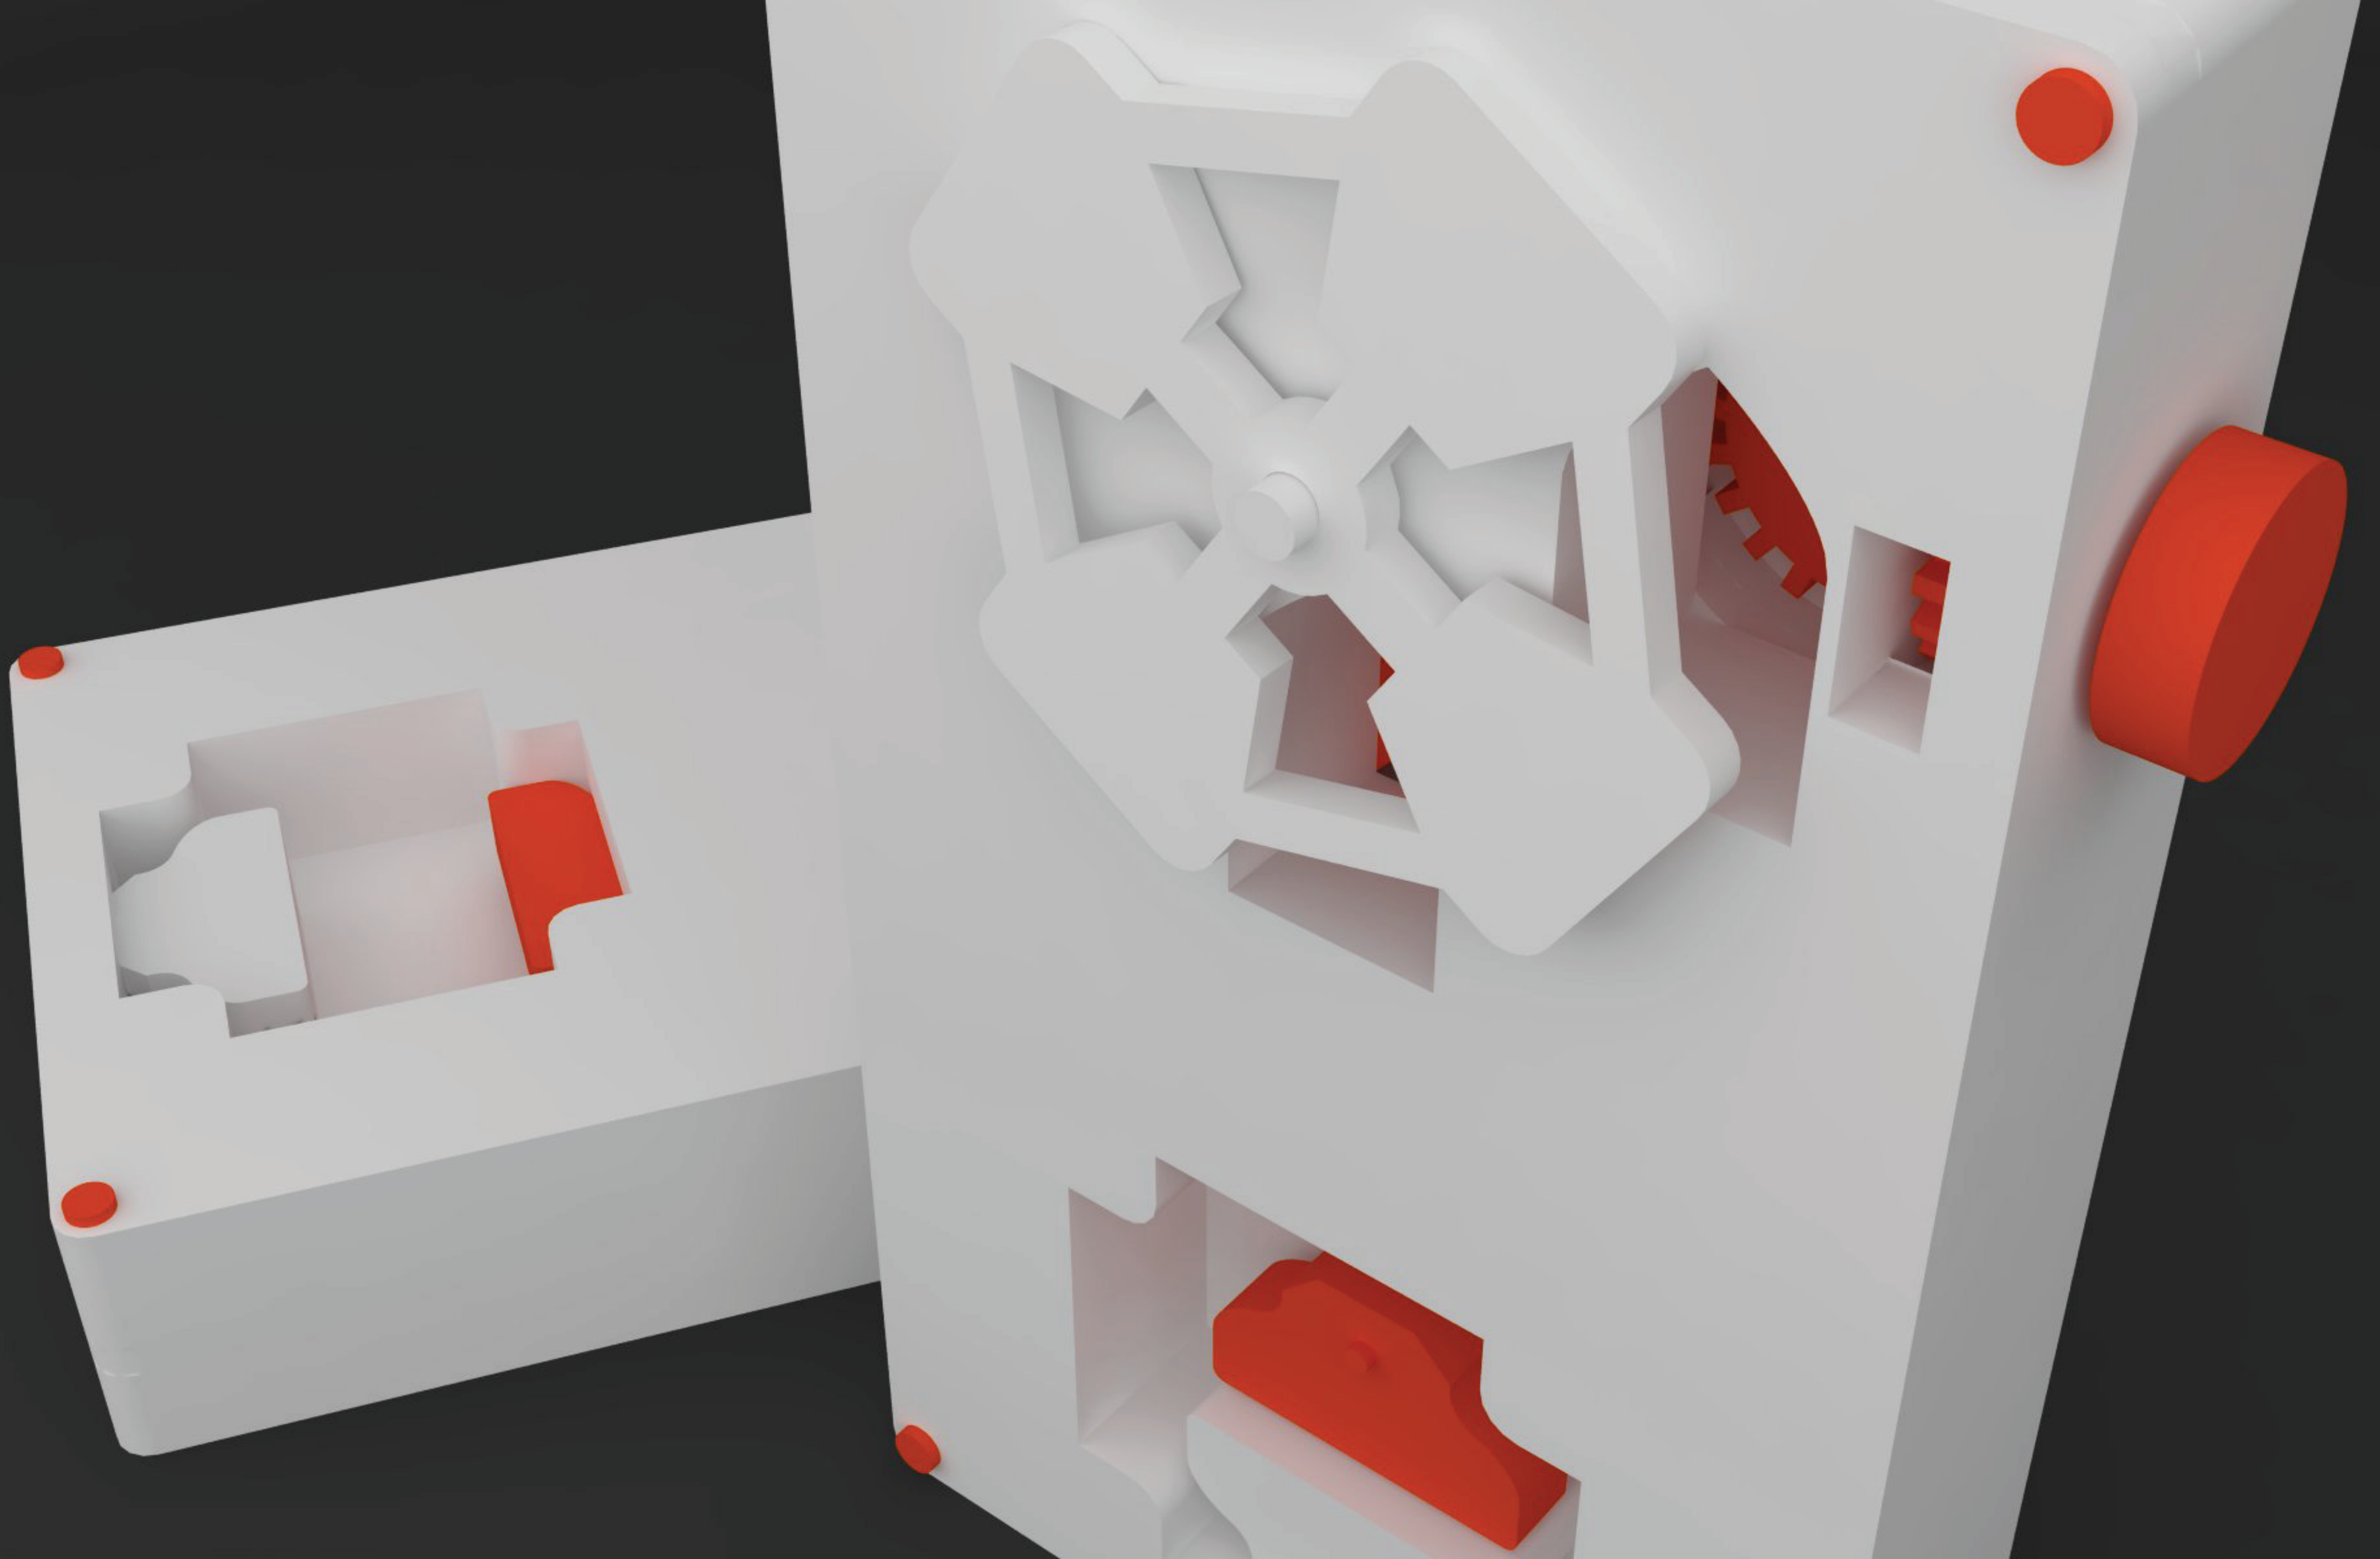

# Spelar

set kinetických  
edukačních hraček  
pro TMB

*navrhl Jan Kovářiček | ZS 2013*

# twoguys box design sheet

**Spelar**  
kinetická edukativní hračka pro nejmenší návštěvníky  
památek Technického Muzea v Brně  
vhodné pro děti od 5 let  
navrhl Jan Kovářček pro Technické Muzeum v Brně  
vyroběno ze zdravotně nezávadného plastu  
© Jan Kovářček | 2013 | navrženo a vyrobeno v České republice