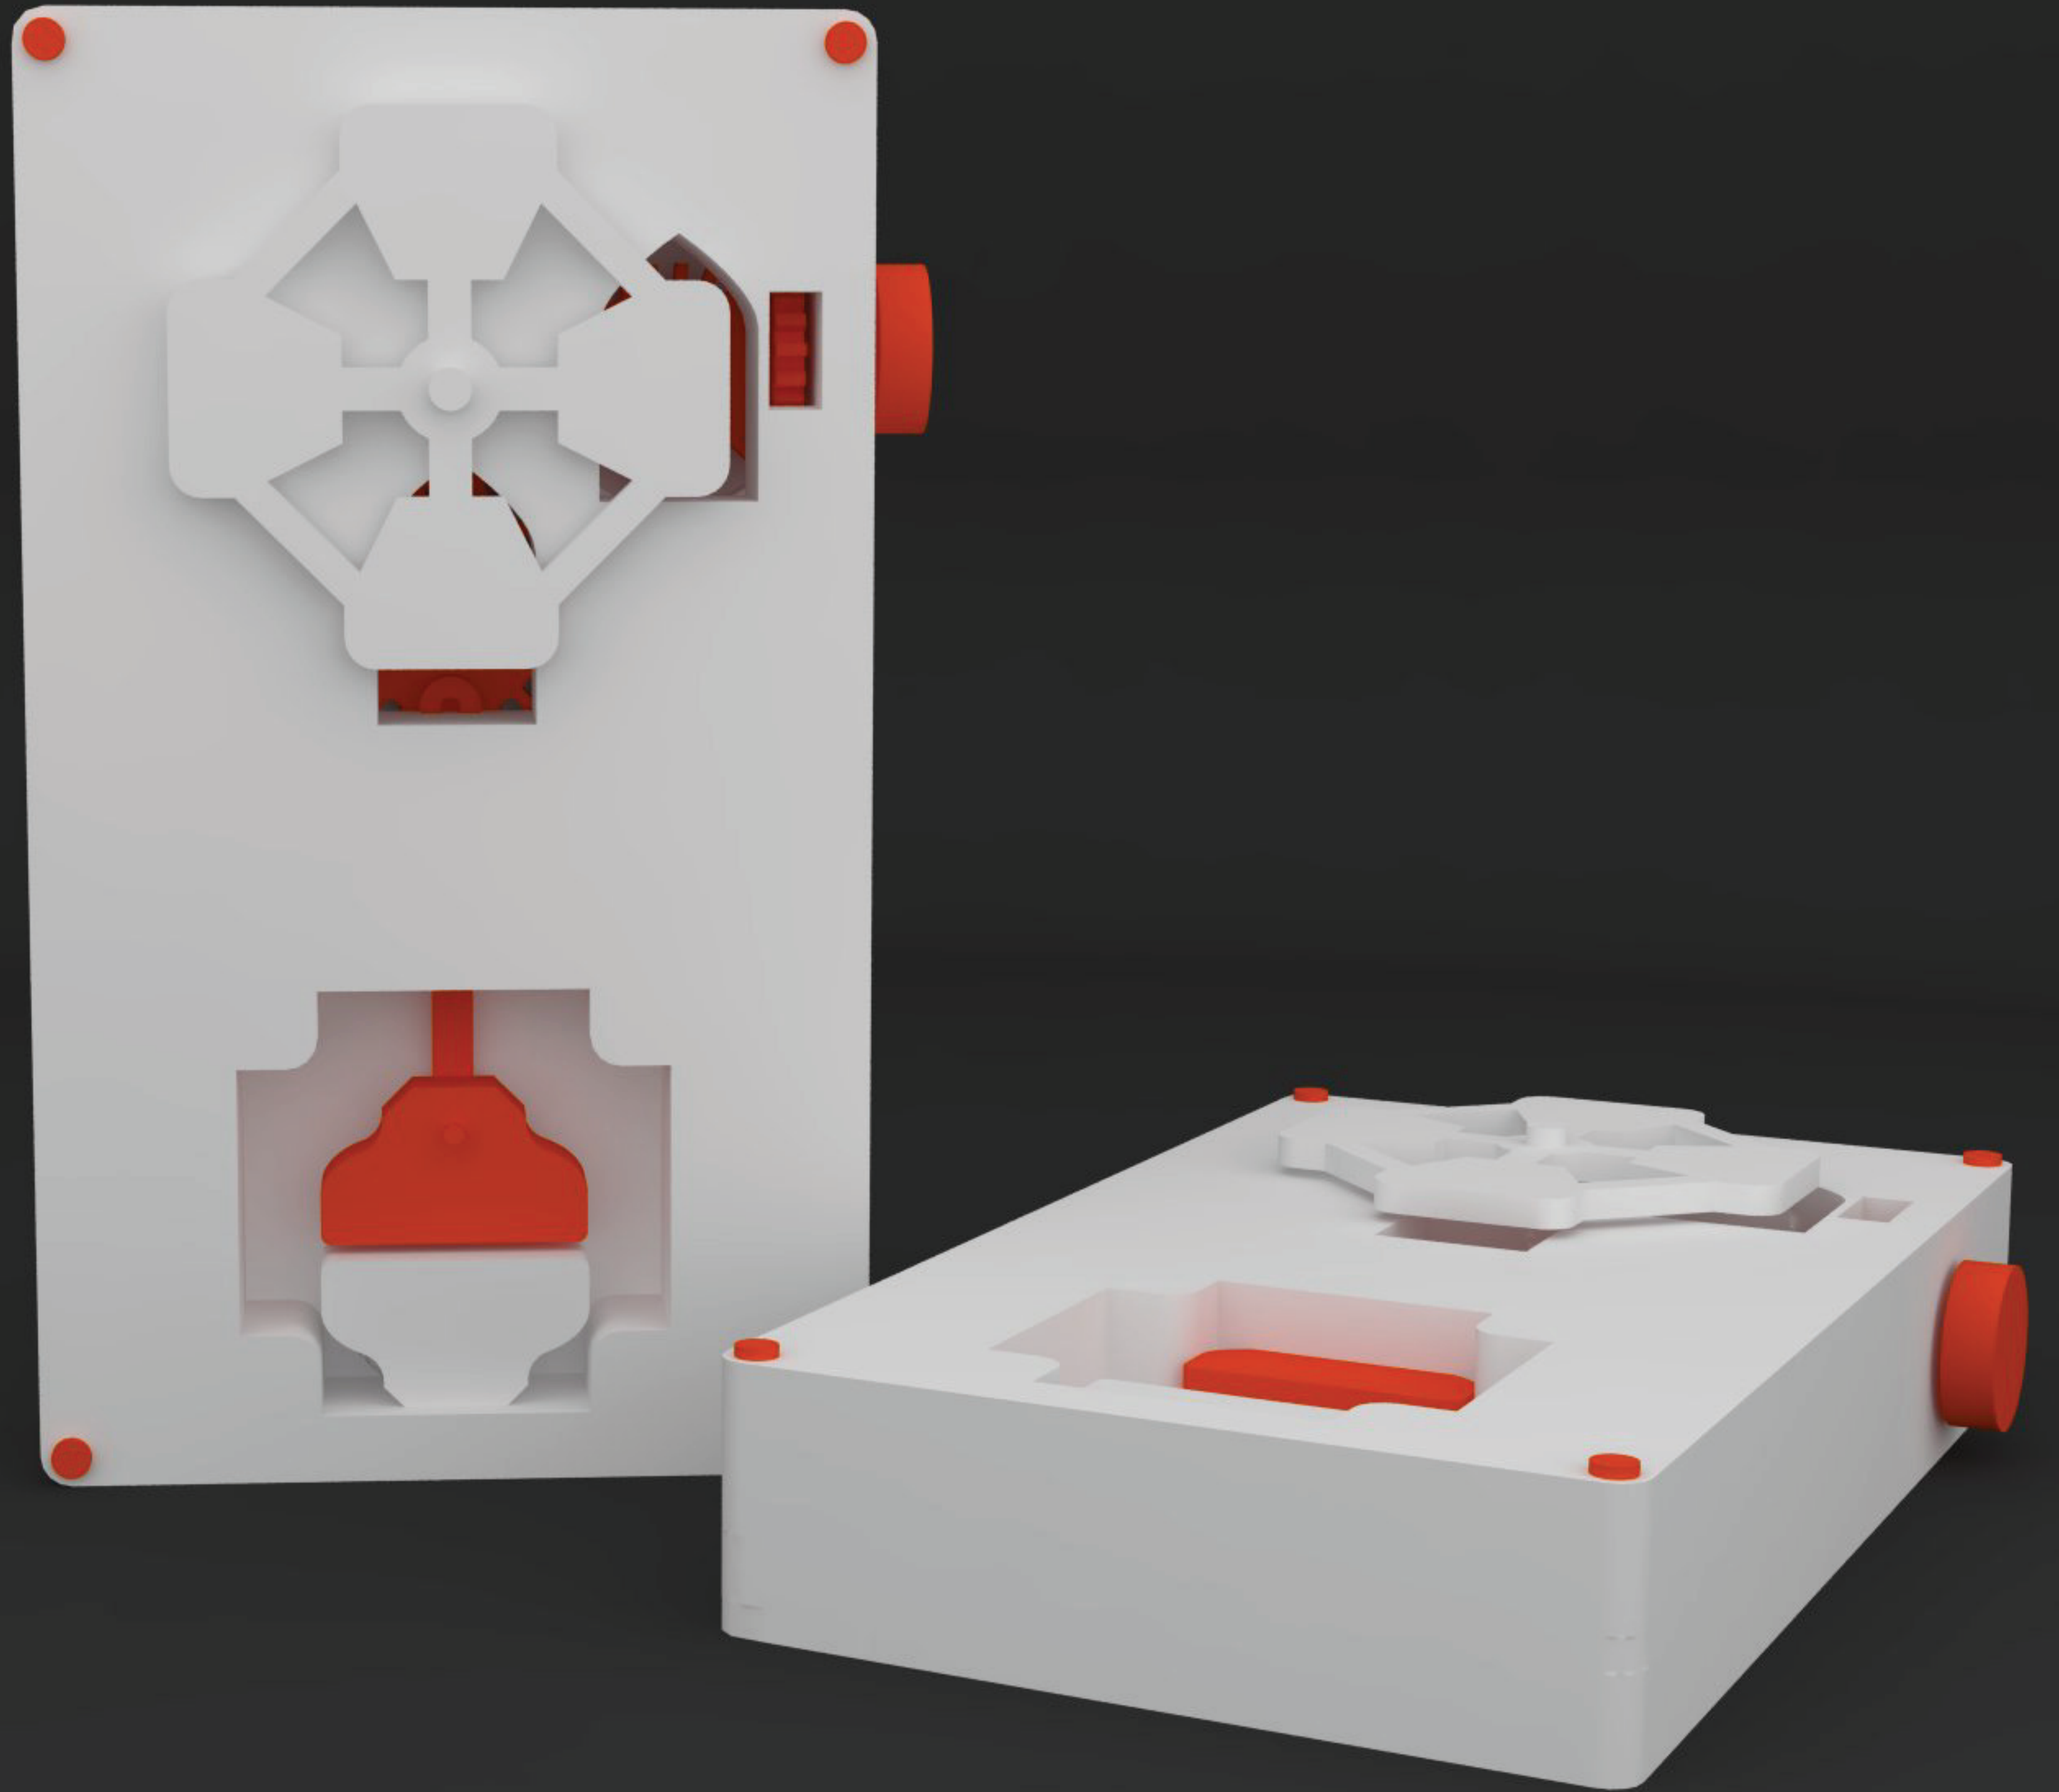

# Spelar

set kinetických  
edukačních hraček  
pro TMB

*navrhl Jan Kovářiček | ZS 2013*

# twoguys box design sheet

**Spelar**  
kinetická edukativní hračka pro nejmenší návštěvníky  
památek Technického Muzea v Brně  
vhodné pro děti od 5 let  
navrhl Jan Kovářček pro Technické Muzeum v Brně  
vyroběno ze zdravotně nezávadného plastu  
© Jan Kovářček | 2013 | navrženo a vyrobeno v České republice