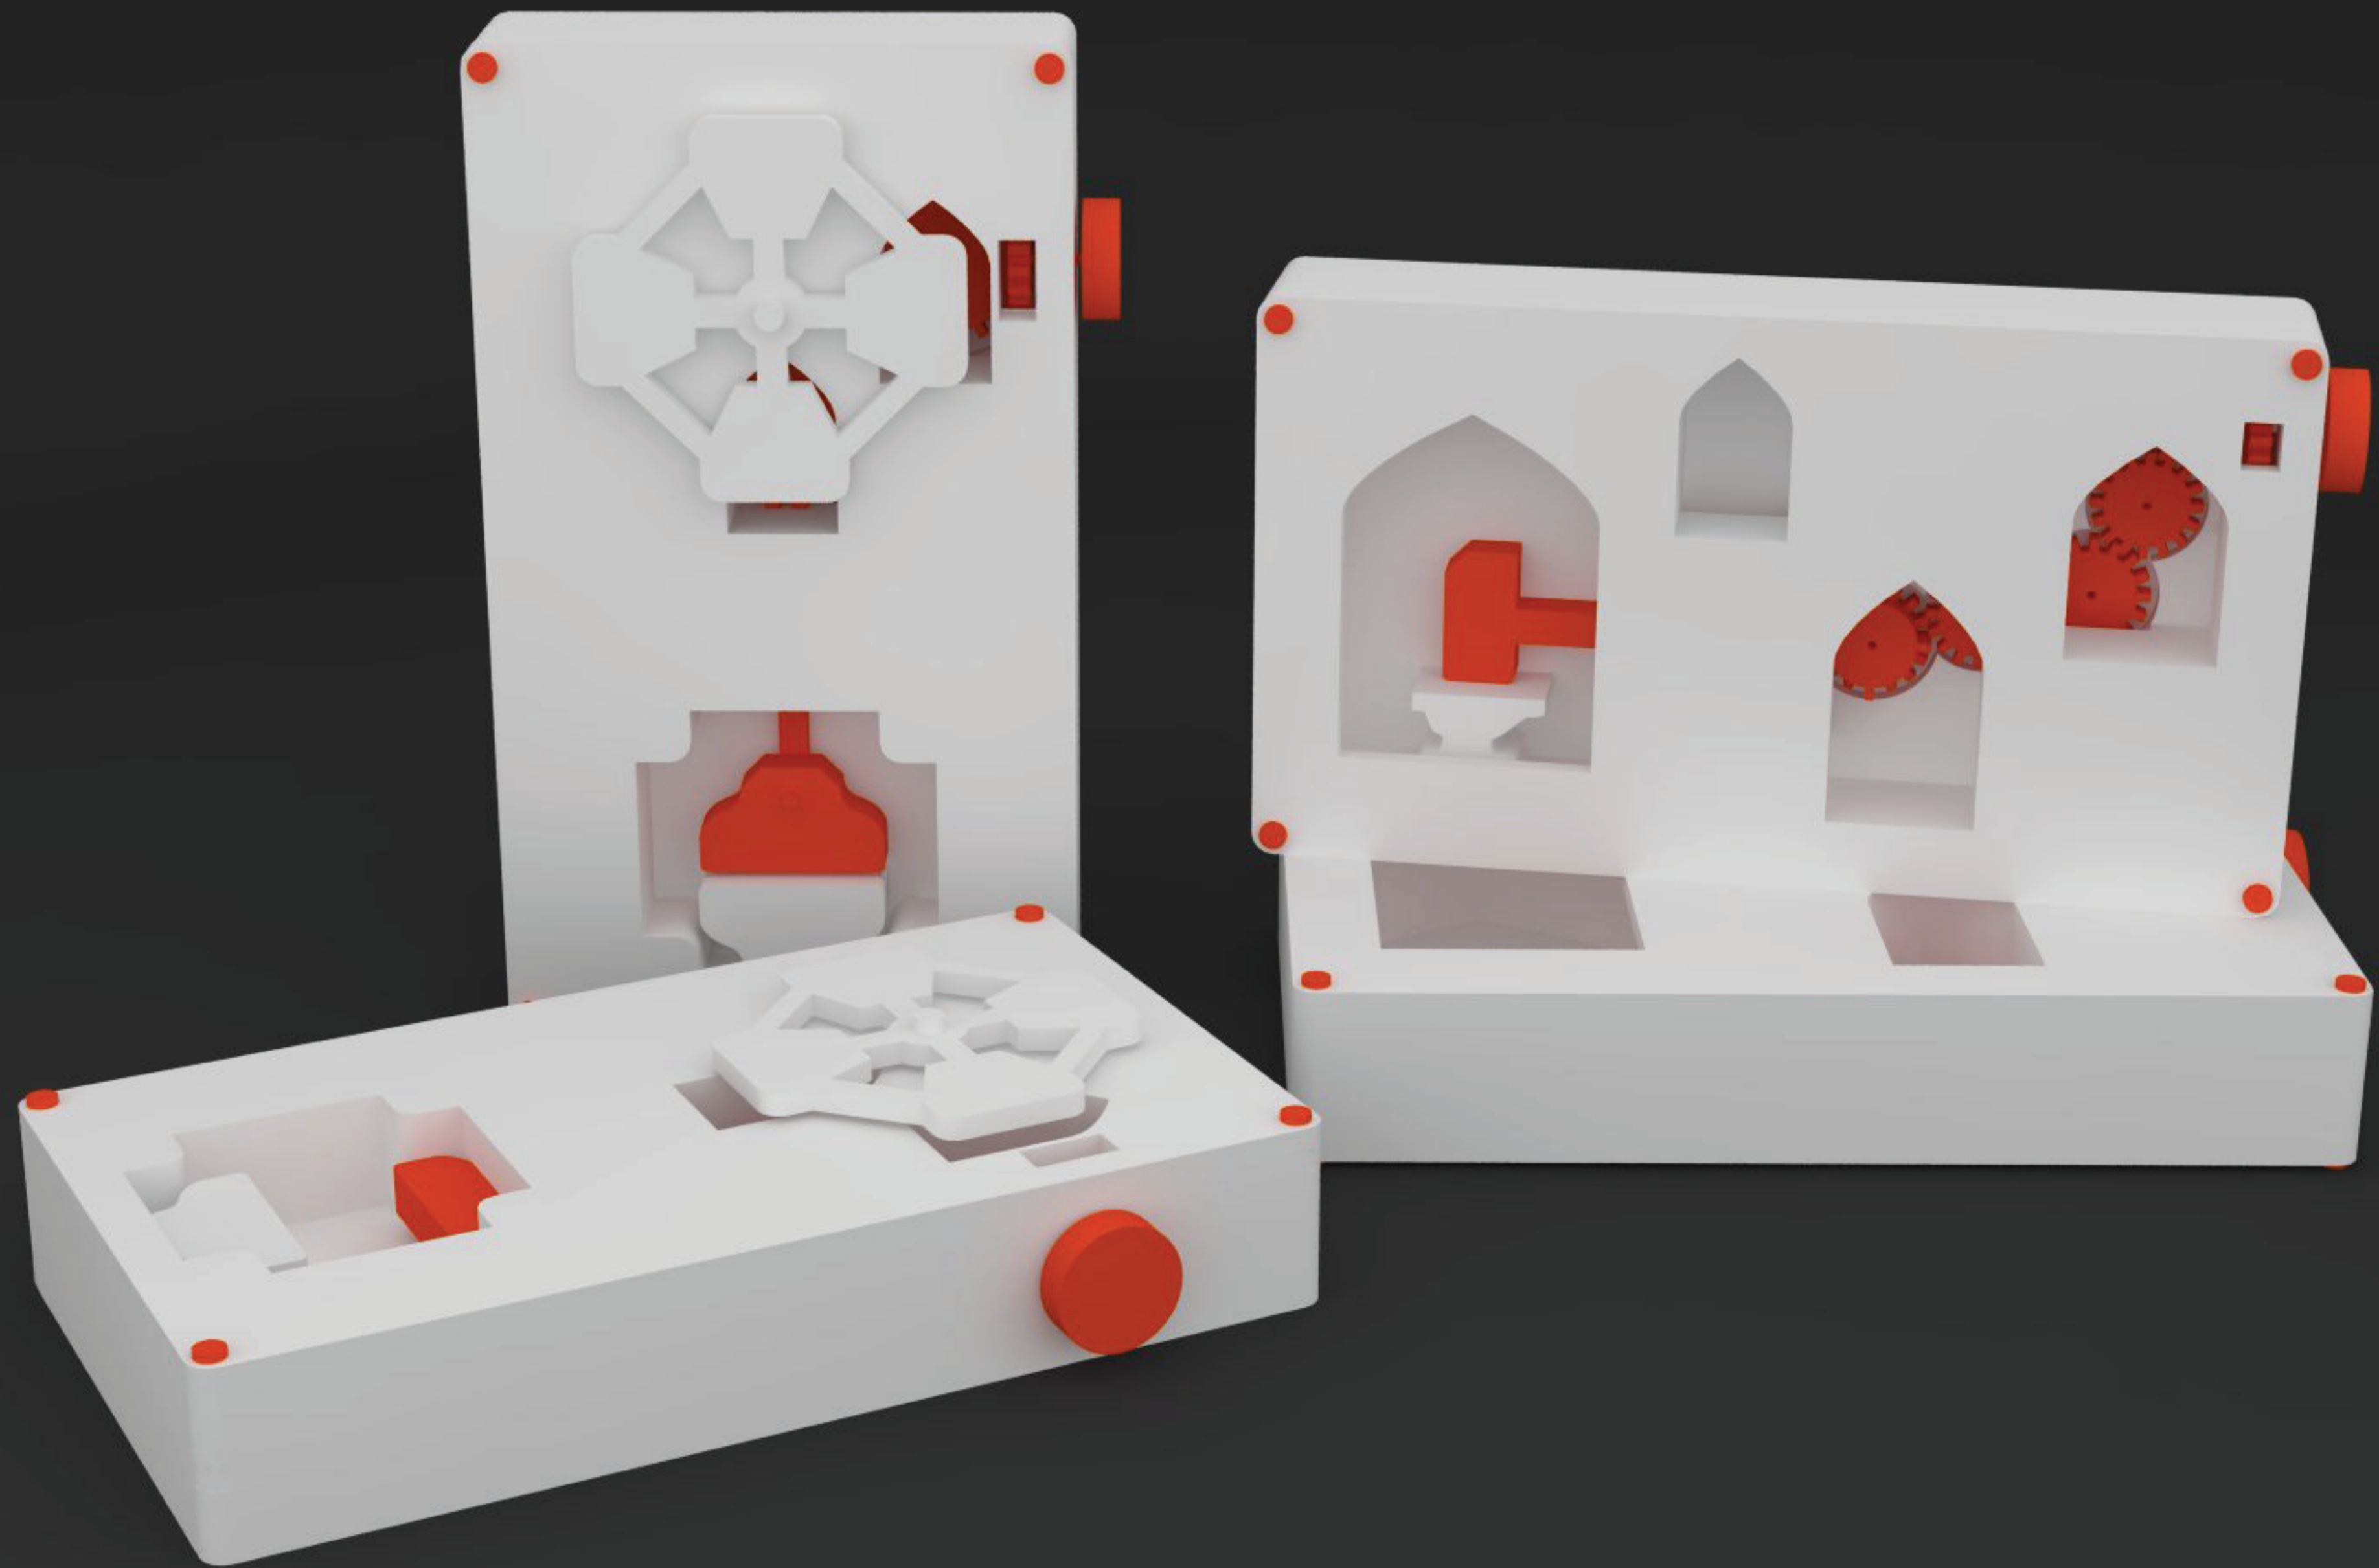

# Spelar

set kinetických  
edukačních hraček  
pro TMB

*navrhl Jan Kovářiček | ZS 2013*

# twoguys box design sheet

**Spelar**  
kinetická edukativní hračka pro nejmenší návštěvníky  
památek Technického Muzea v Brně  
vhodné pro děti od 5 let  
navrhl Jan Kovářček pro Technické Muzeum v Brně  
vyroběno ze zdravotně nezávadného plastu  
© Jan Kovářček | 2013 | navrženo a vyrobeno v České republice