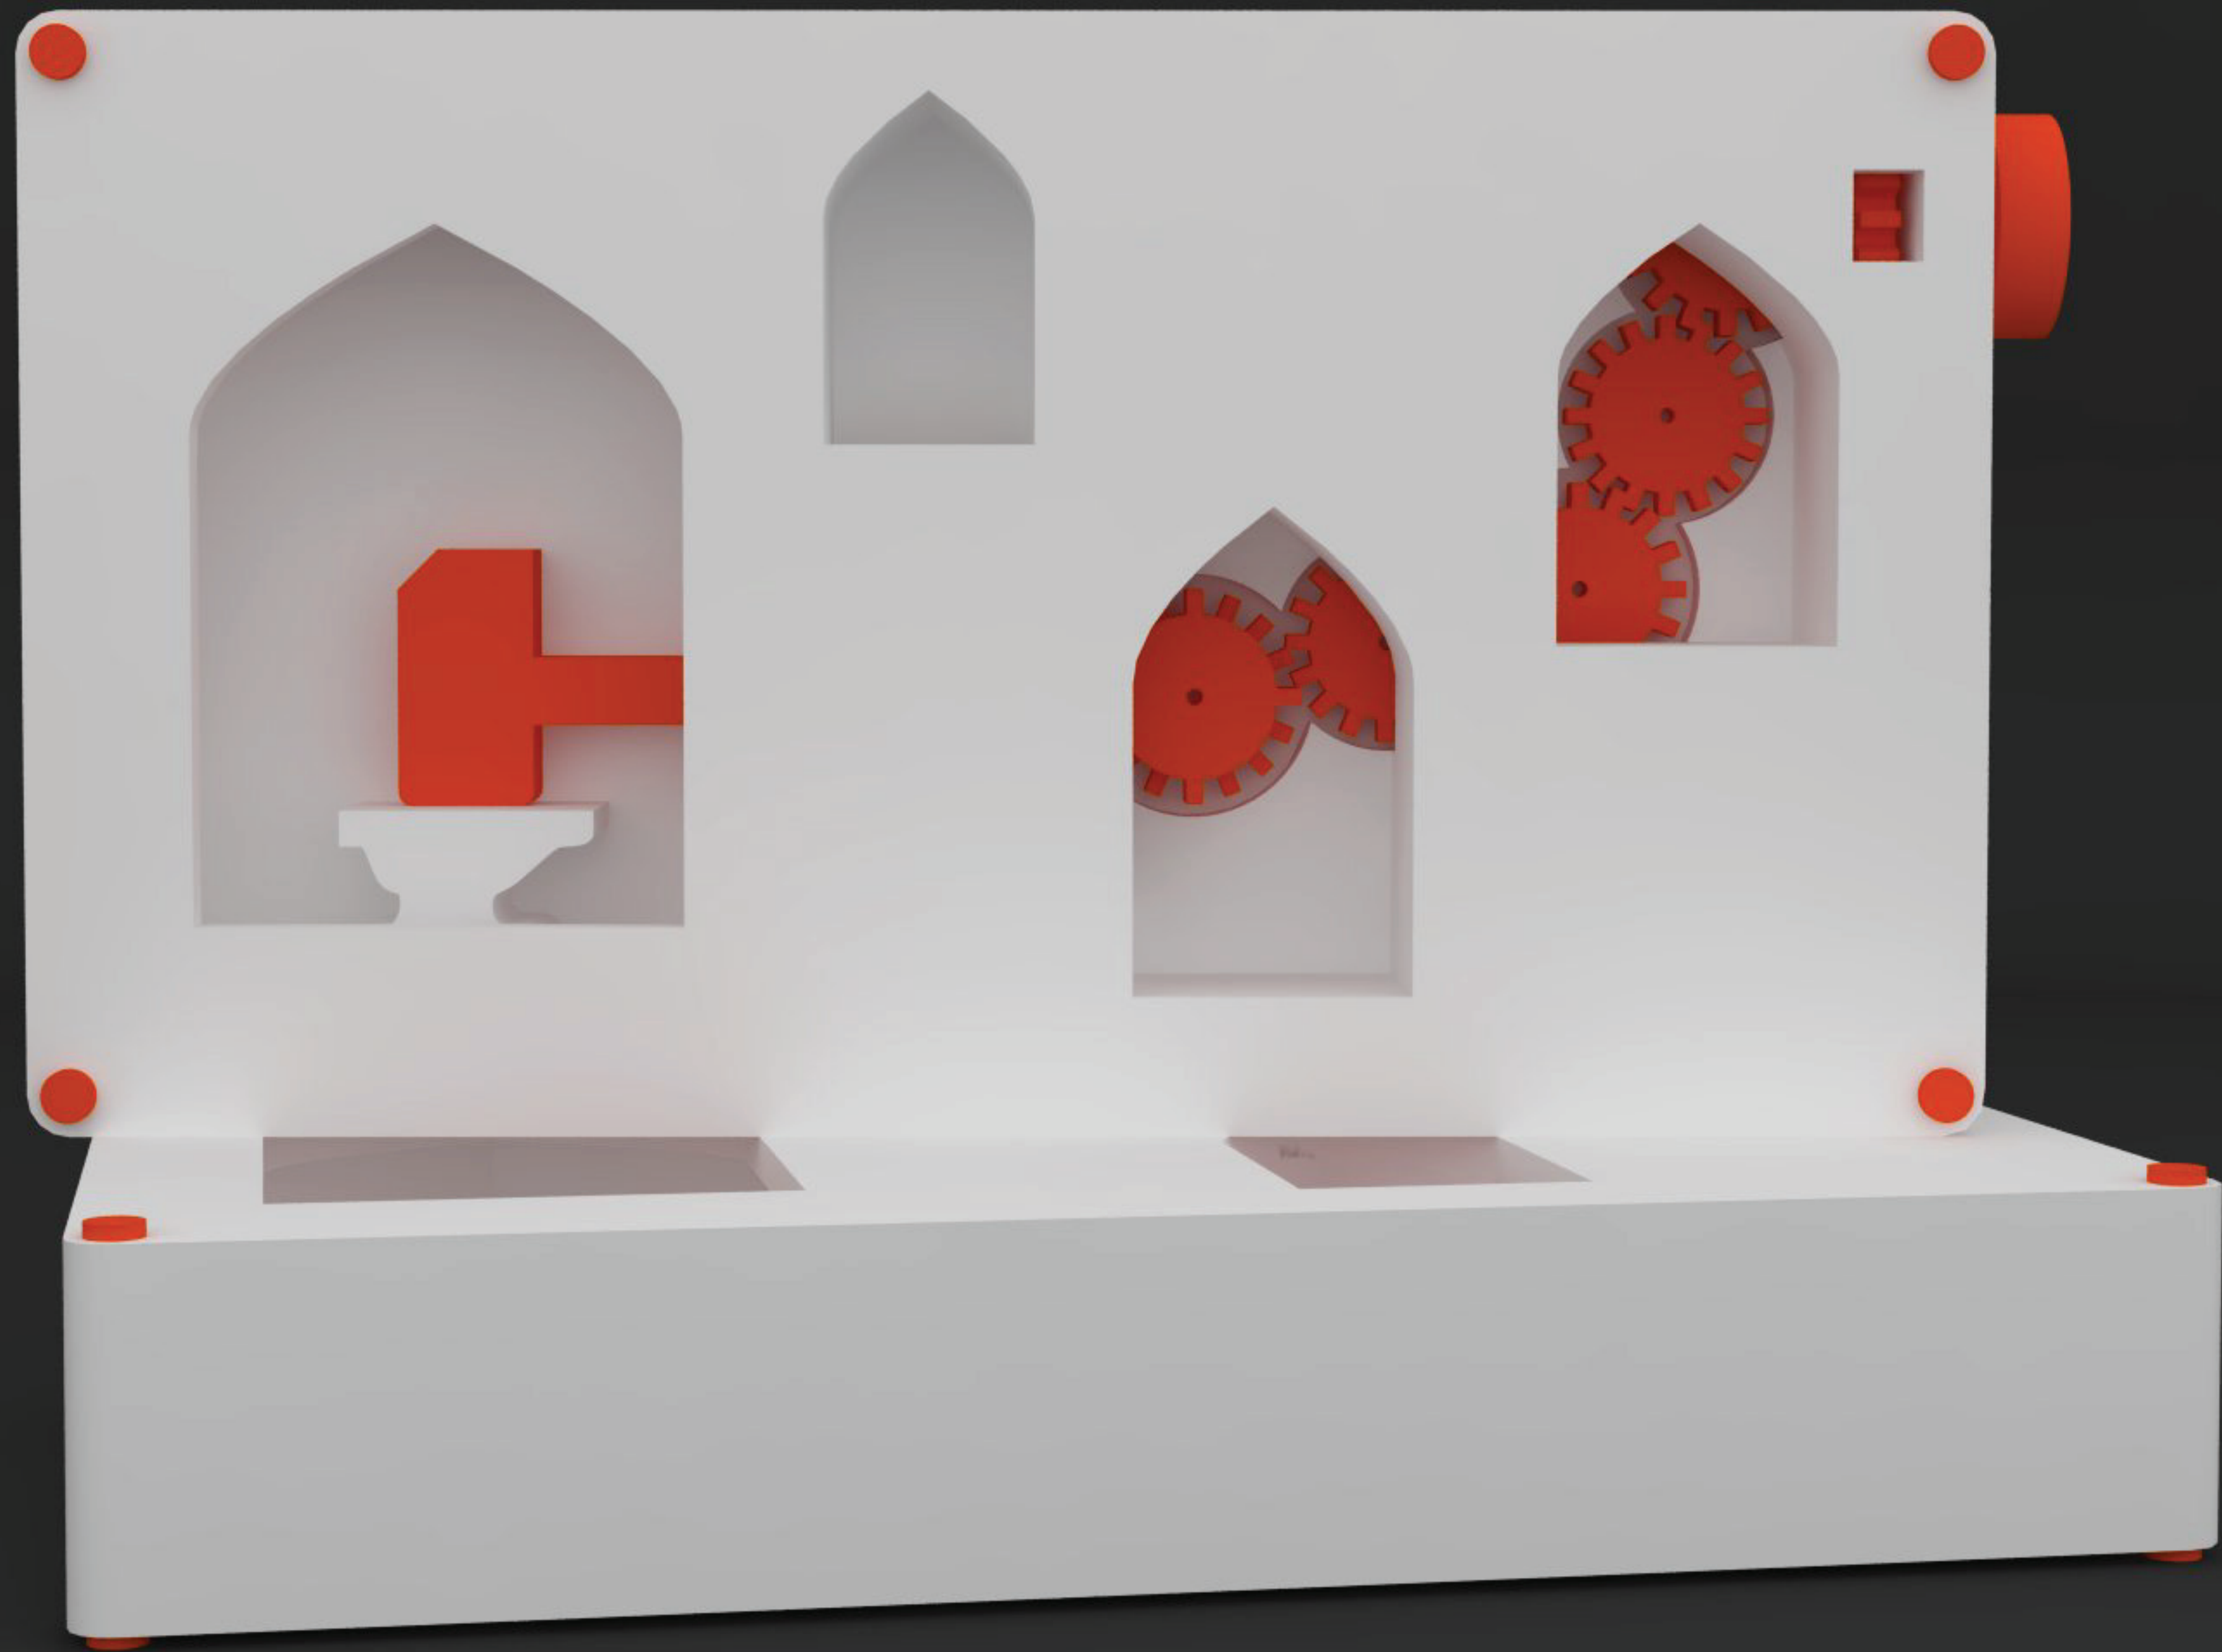

# Spelar

set kinetických  
edukačních hraček  
pro TMB

*navrhl Jan Kovářiček | ZS 2013*

# twoguys box design sheet

**Spelar**  
kinetická edukativní hračka pro nejmenší návštěvníky  
památek Technického Muzea v Brně  
vhodné pro děti od 5 let  
navrhl Jan Kovářček pro Technické Muzeum v Brně  
vyroběno ze zdravotně nezávadného plastu  
© Jan Kovářček | 2013 | navrženo a vyrobeno v České republice