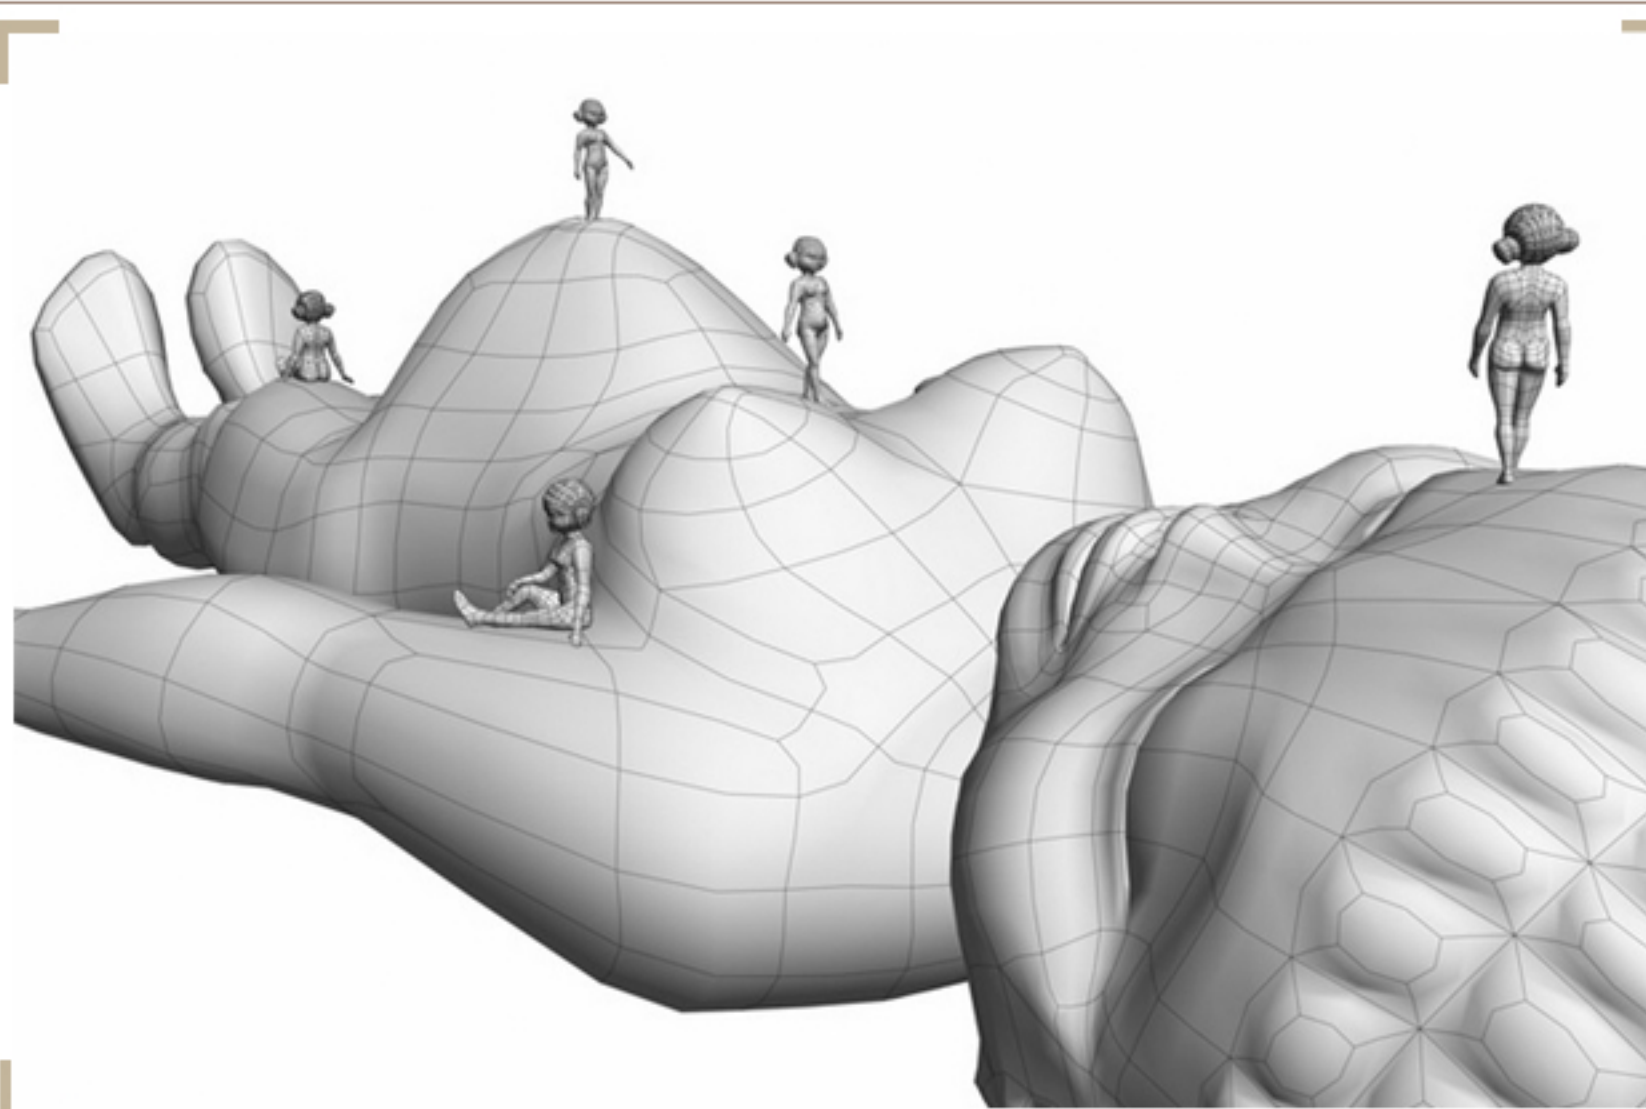

-UVROSTLY NÁM HRAČKY- MAREK MATUŠEK

FACEBOOK YOUTUBE

GALERIE UH2

UH2 FOTOGALERIE **ARCHÍV** VIDEO

UVROSTLY NÁM HRAČKY - MAREK MATUŠEK

29. DUBNA (ÚTERÝ) PROBĚHLA V AREÁLU BÝVALÝCH HASÁREN DALŠÍ ZAHRAJOVACÍ VEŘNISÁŽ, POŘADANÁ STUDENTY UTB Z UHERSKÉHO HRADIŠTĚ A ZE ZLÍNA. UYSTAVUJÍCÍM AUTOREM JE FOTOGRAF MAREK MALUŠEK. NÁVŠTĚVNÍCI MAJÍ MOŽNOST SHLÉDNOUT JEHO INSPIRATIVNÍ KOLEKCI FOTOGRAFIÍ OD PONDĚLÍ DO PÁTKU MEZI 8:00 AŽ 17:00 HODINOU, UYSTAVA POTRÁVÁ DO KONCE HUĚTNA, KDE NA NI BUDE NAVRZOVAT ZÁVĚREČNÁ VEŘNISÁŽ, POŘADANÁ STUDENTY DRUHÉHO ROČNÍKU. DALŠÍ UYSTAVY BUDDO POŘADÁNY STUDENTY UYSTAVU VIZUÁLNÍ TVORBY AŽ NA PODZIM 2008, KDY ZAČNE ZIMNÍ SEMESTR, VE SPOLUPRÁCI SE STUDENTY MARKETINGOVÝCH KOMUNIKACÍ. NA TĚTO AKCI PRACOVALI A PODĚKOVALI SI ZASLOUŽÍ TITO STUDENTI: ROSTISLAV LIŠKA, MARIE JANÍKOVÁ, NIKE SILNÁ, JAN SRAŠEK, JIHA JUŘENČÁKOVÁ, MARTIN JOHN, MARTIN CIMALA A ALEŠ DURDÁK. NA NA HLADNÝ PRŮBĚH TĚTO AKCE DOHLÍŽEL MGR. RICHARD VODIČKA Z UYSTAVU VIZUÁLNÍ TVORBY V UHERSKÉM HRADIŠTI.

PODROBNĚJŠÍ INFORMACE O AUTOROVI NALEZNETE NA WEBOVÉ STRÁNCE:

WWW.MAMATU.COM

KONTAKT

GALERIE UH2
STUDENTSKÉ NÁMĚTÍ
AREÁL BÝVALÝCH HASÁREN
UHERSKÉ HRADIŠTĚ

E-MAIL: GALERIE@UTB.CZ

WEB: WWW.GALERIE.UTB.CZ

OTEVÍRACÍ DOBA:

PO-PÁ: 9:00 - 19:00
SO: 9:00 - 13:00
NE: **ZAVŘENO**