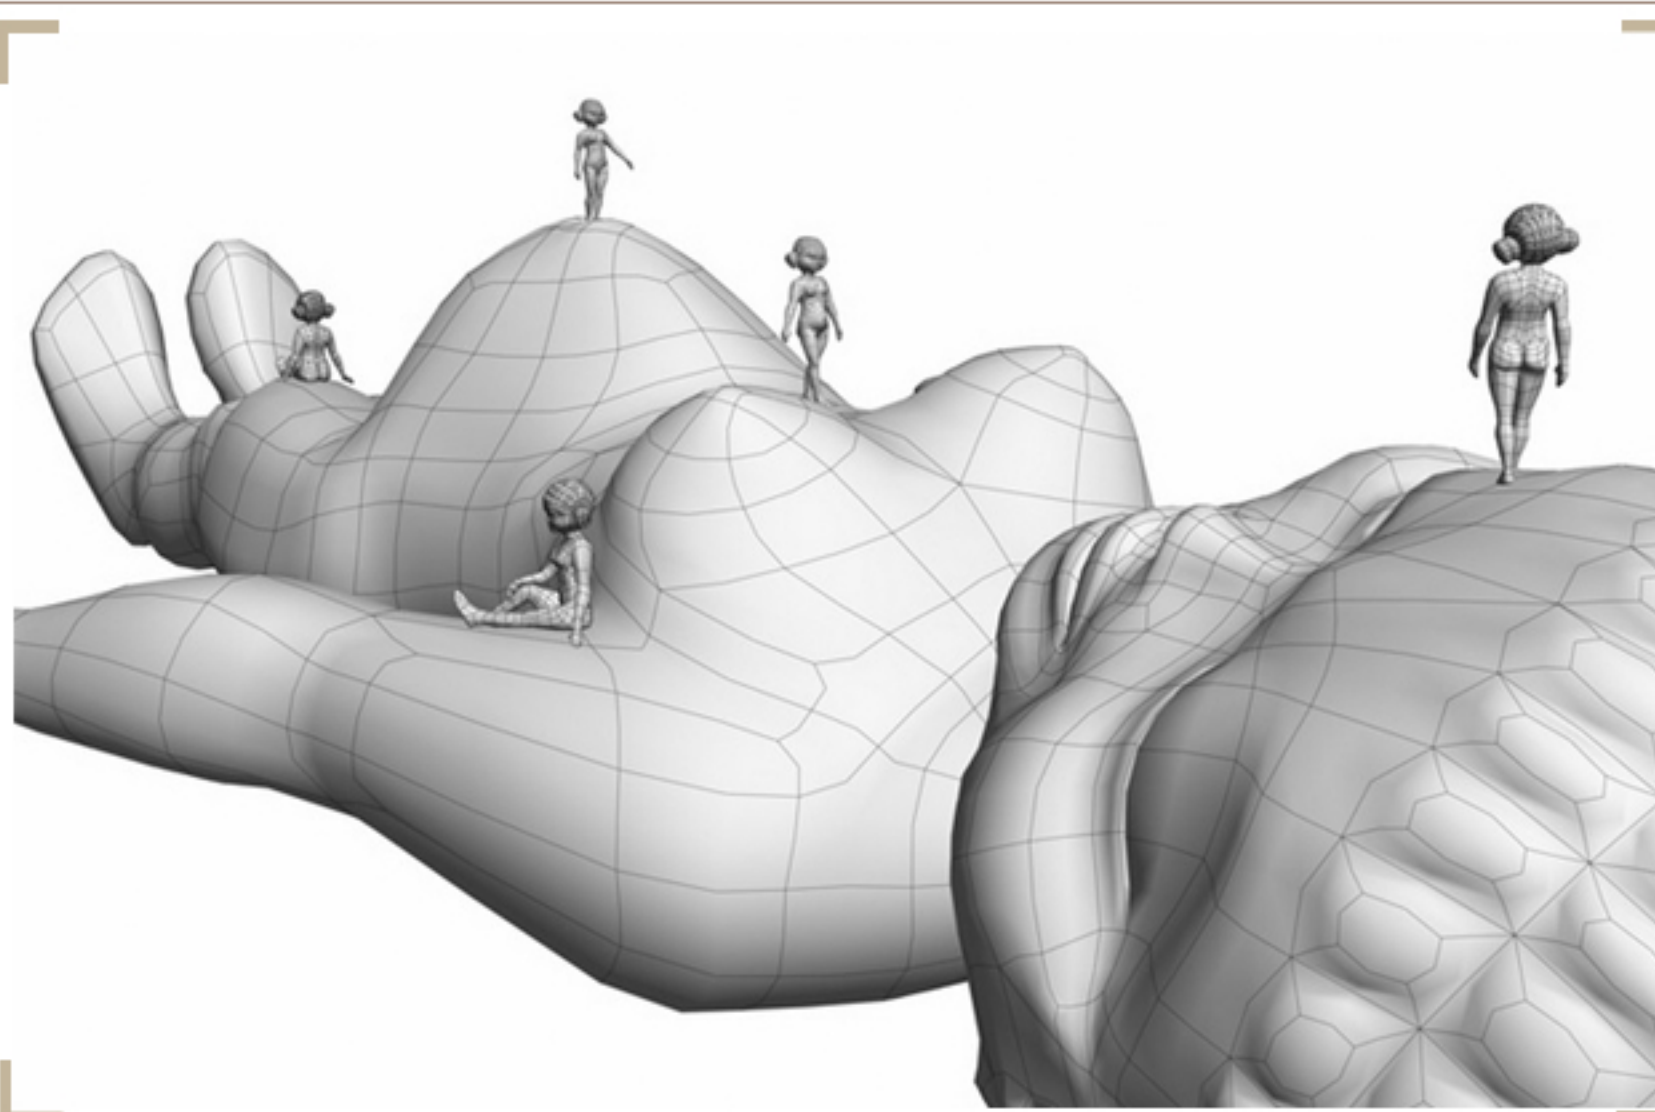

-ARCHÍV-

GALERIE UH2

UH2 FOTOGALERIE **ARCHÍV** VIDEO

-2009

- BOD G -
- JIŘÍ VIŠEK -
- DIZAJN NA HOLESÁCH -
- PRŮMYSLUVÝ DESIGN -

-2008

- MICHAL FABIÁN - THAI -
- OČI U SLOUP -
- PROTOTYPE 2 -
- **UVYDSTLY NĀM HRÁČKY -**
- JAN POSPÍŠIL -
- ZDENĚK TOMÁNEK -
- GIRLS GO DIGITAL -

KONTAKT

GALERIE UH2
STUDENTSKÉ NĀMĚTÍ
AREÁL BÝVALÝCH HASÁREN
UHERSKÉ HRADIŠTĚ

E-MAIL: [GALERIE@UTB.CZ](mailto:galerie@utb.cz)

WEB: [WWW.GALERIE.UTB.CZ](http://www.galerie.utb.cz)

OTEVÍRACÍ DOBA:

PO-PĀ: 9:00 - 19:00
SO: 9:00 - 13:00
NE: **ZAVĀENO**