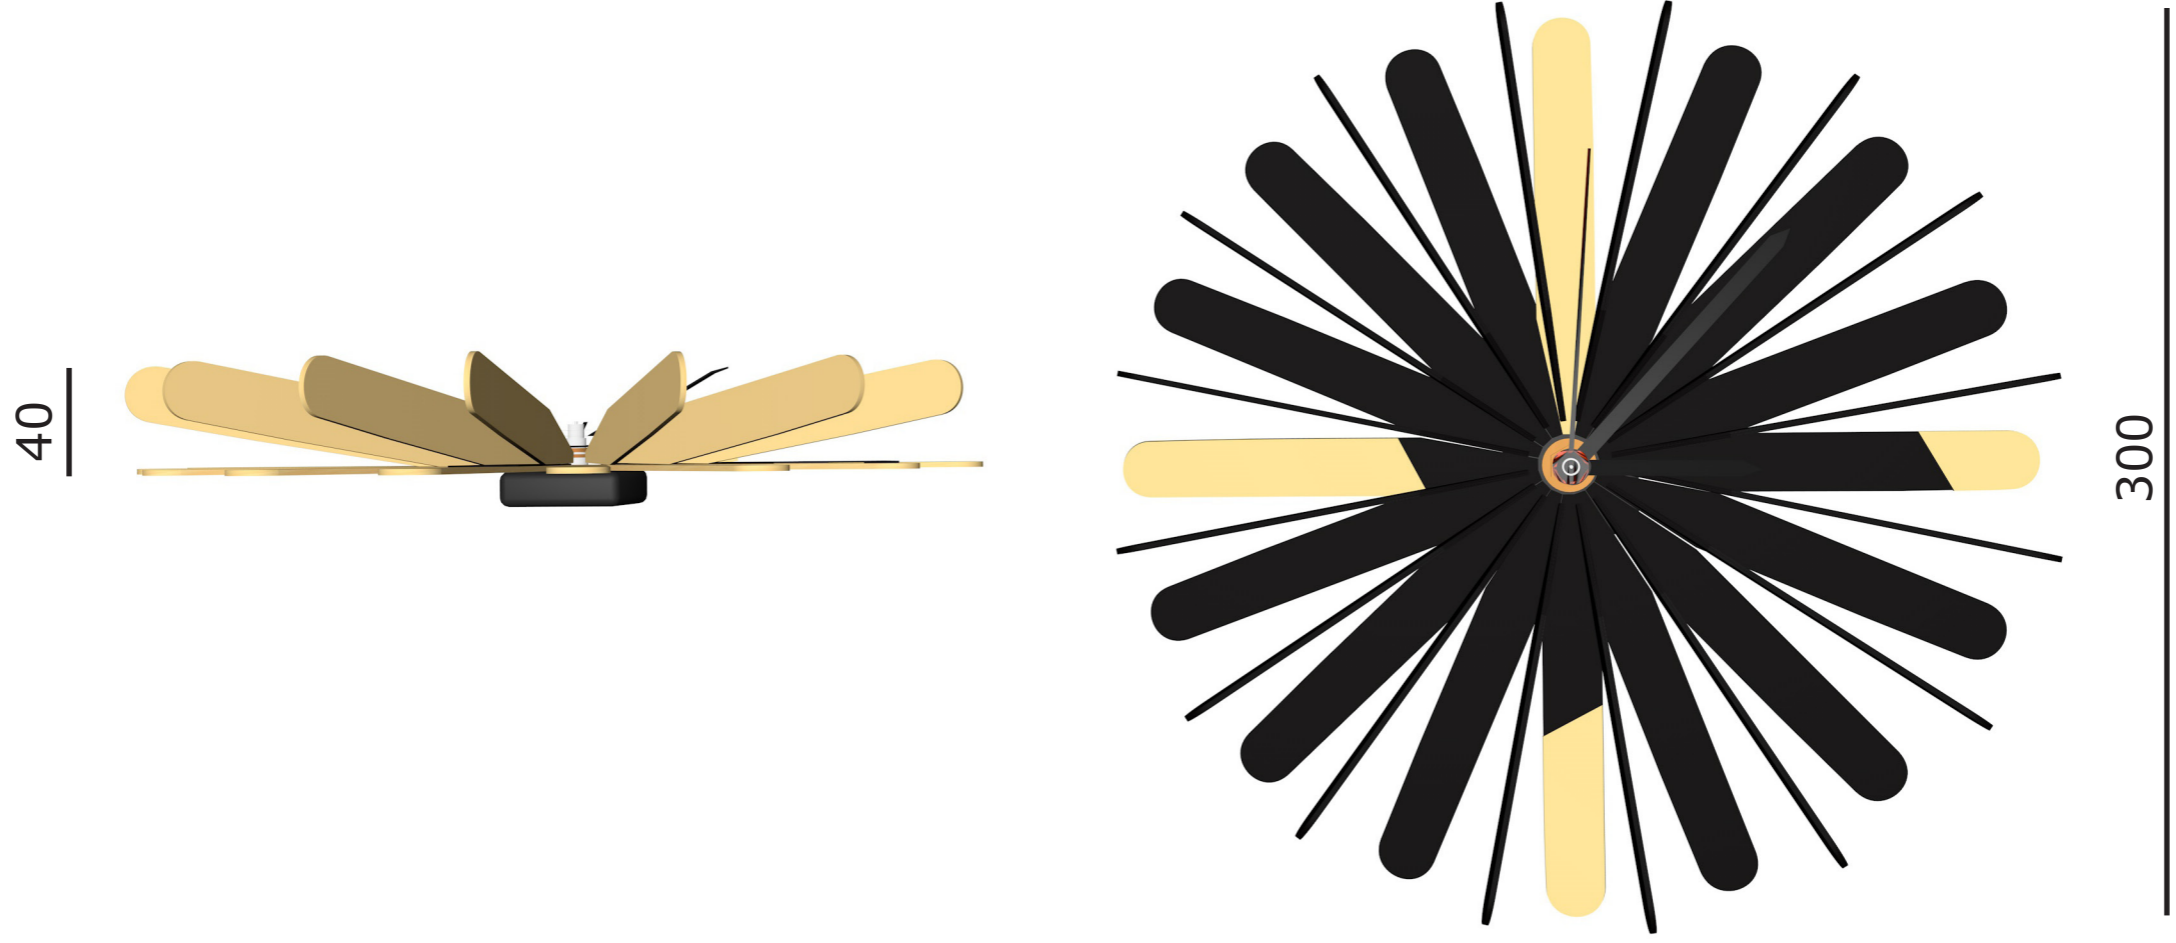

Linda Kocmanová / Burn Is New Black / Miláno 2015

Milano 2015

Cílem je vytvořit návrh a zhotovit prostorový fyzický model / prototyp v měřítku 1:1, produktu určený pro prezentaci Milano 2015 (více v souboru burnisnewblack_milano2015.pdf).

3D model / prototyp

Burn Is New Black / koncept pozitiv — negativ

pozitiv — negativ / základní dělení hodin / čtvrt, půl, třičtvrtě, celá

nárys — půdorys / rozměry v mm

listy hodin / rozměry v mm

hodinový strojek / dřevěné špachtle / podložka / matka / kovové ručičky