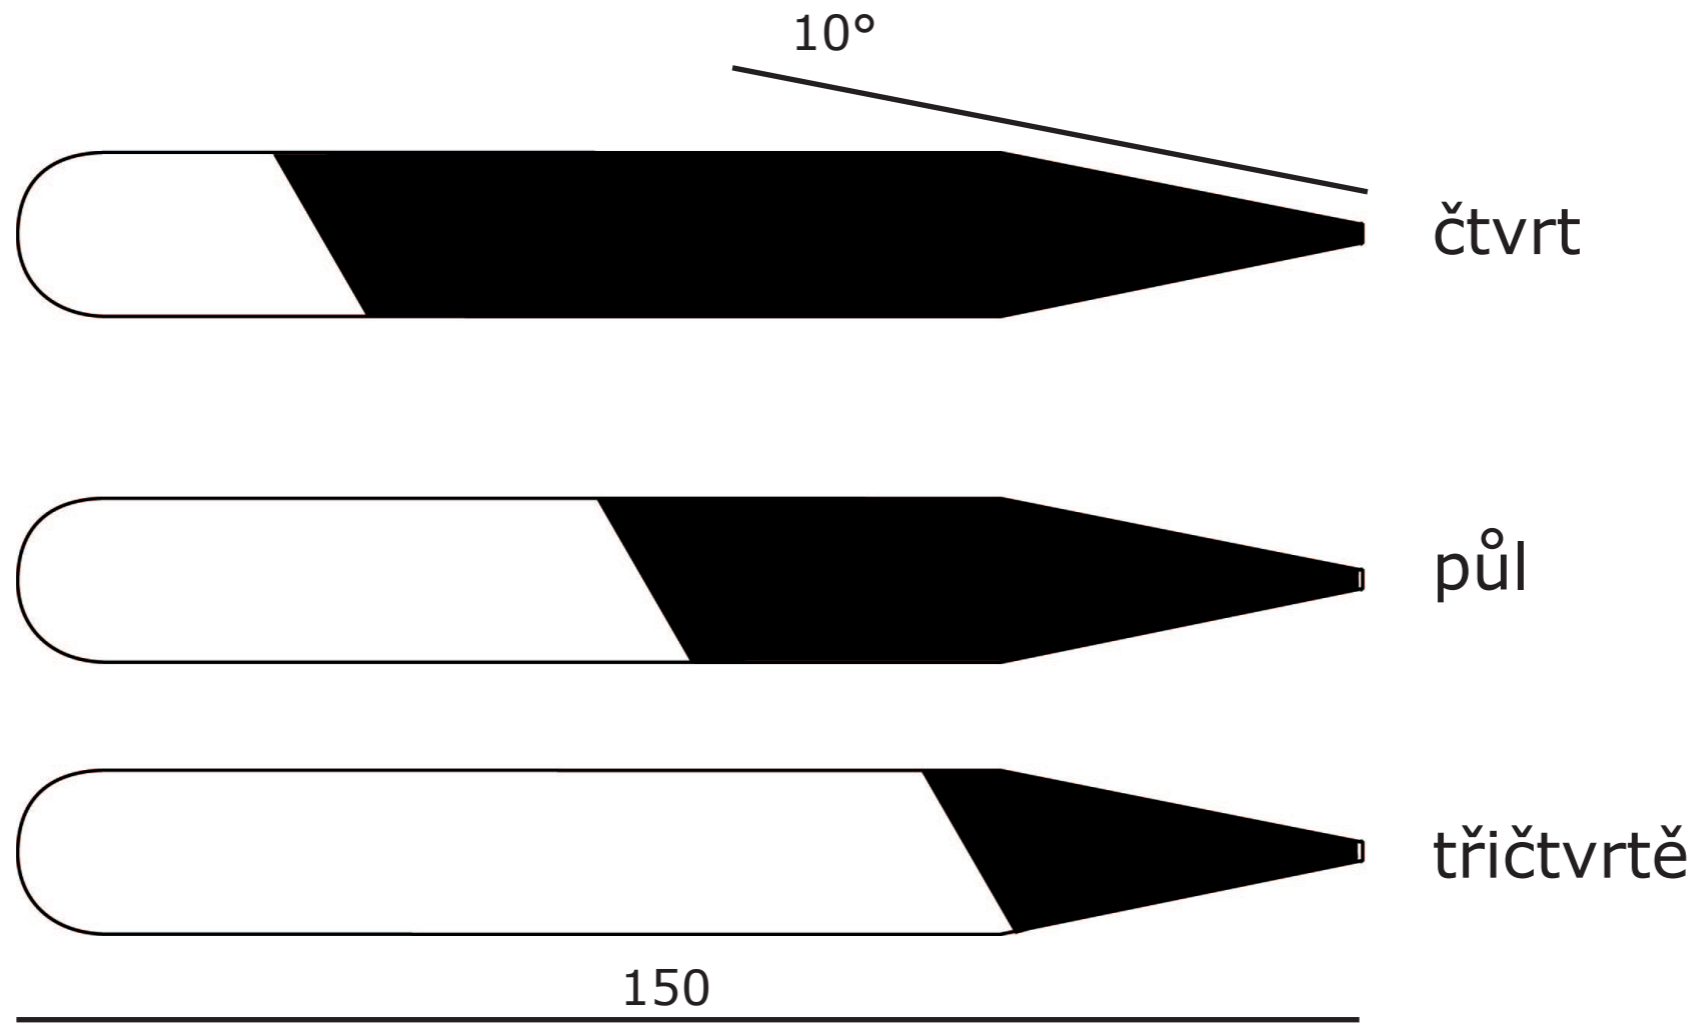

3D model / prototyp

Burn Is New Black / koncept pozitiv — negativ

pozitiv — negativ / základní dělení hodin / čtvrt, půl, třičtvrtě, celá

nárys — půdorys / rozměry v mm

listy hodin / rozměry v mm

hodinový strojek / dřevěné špachtle / podložka / matka / kovové ručičky