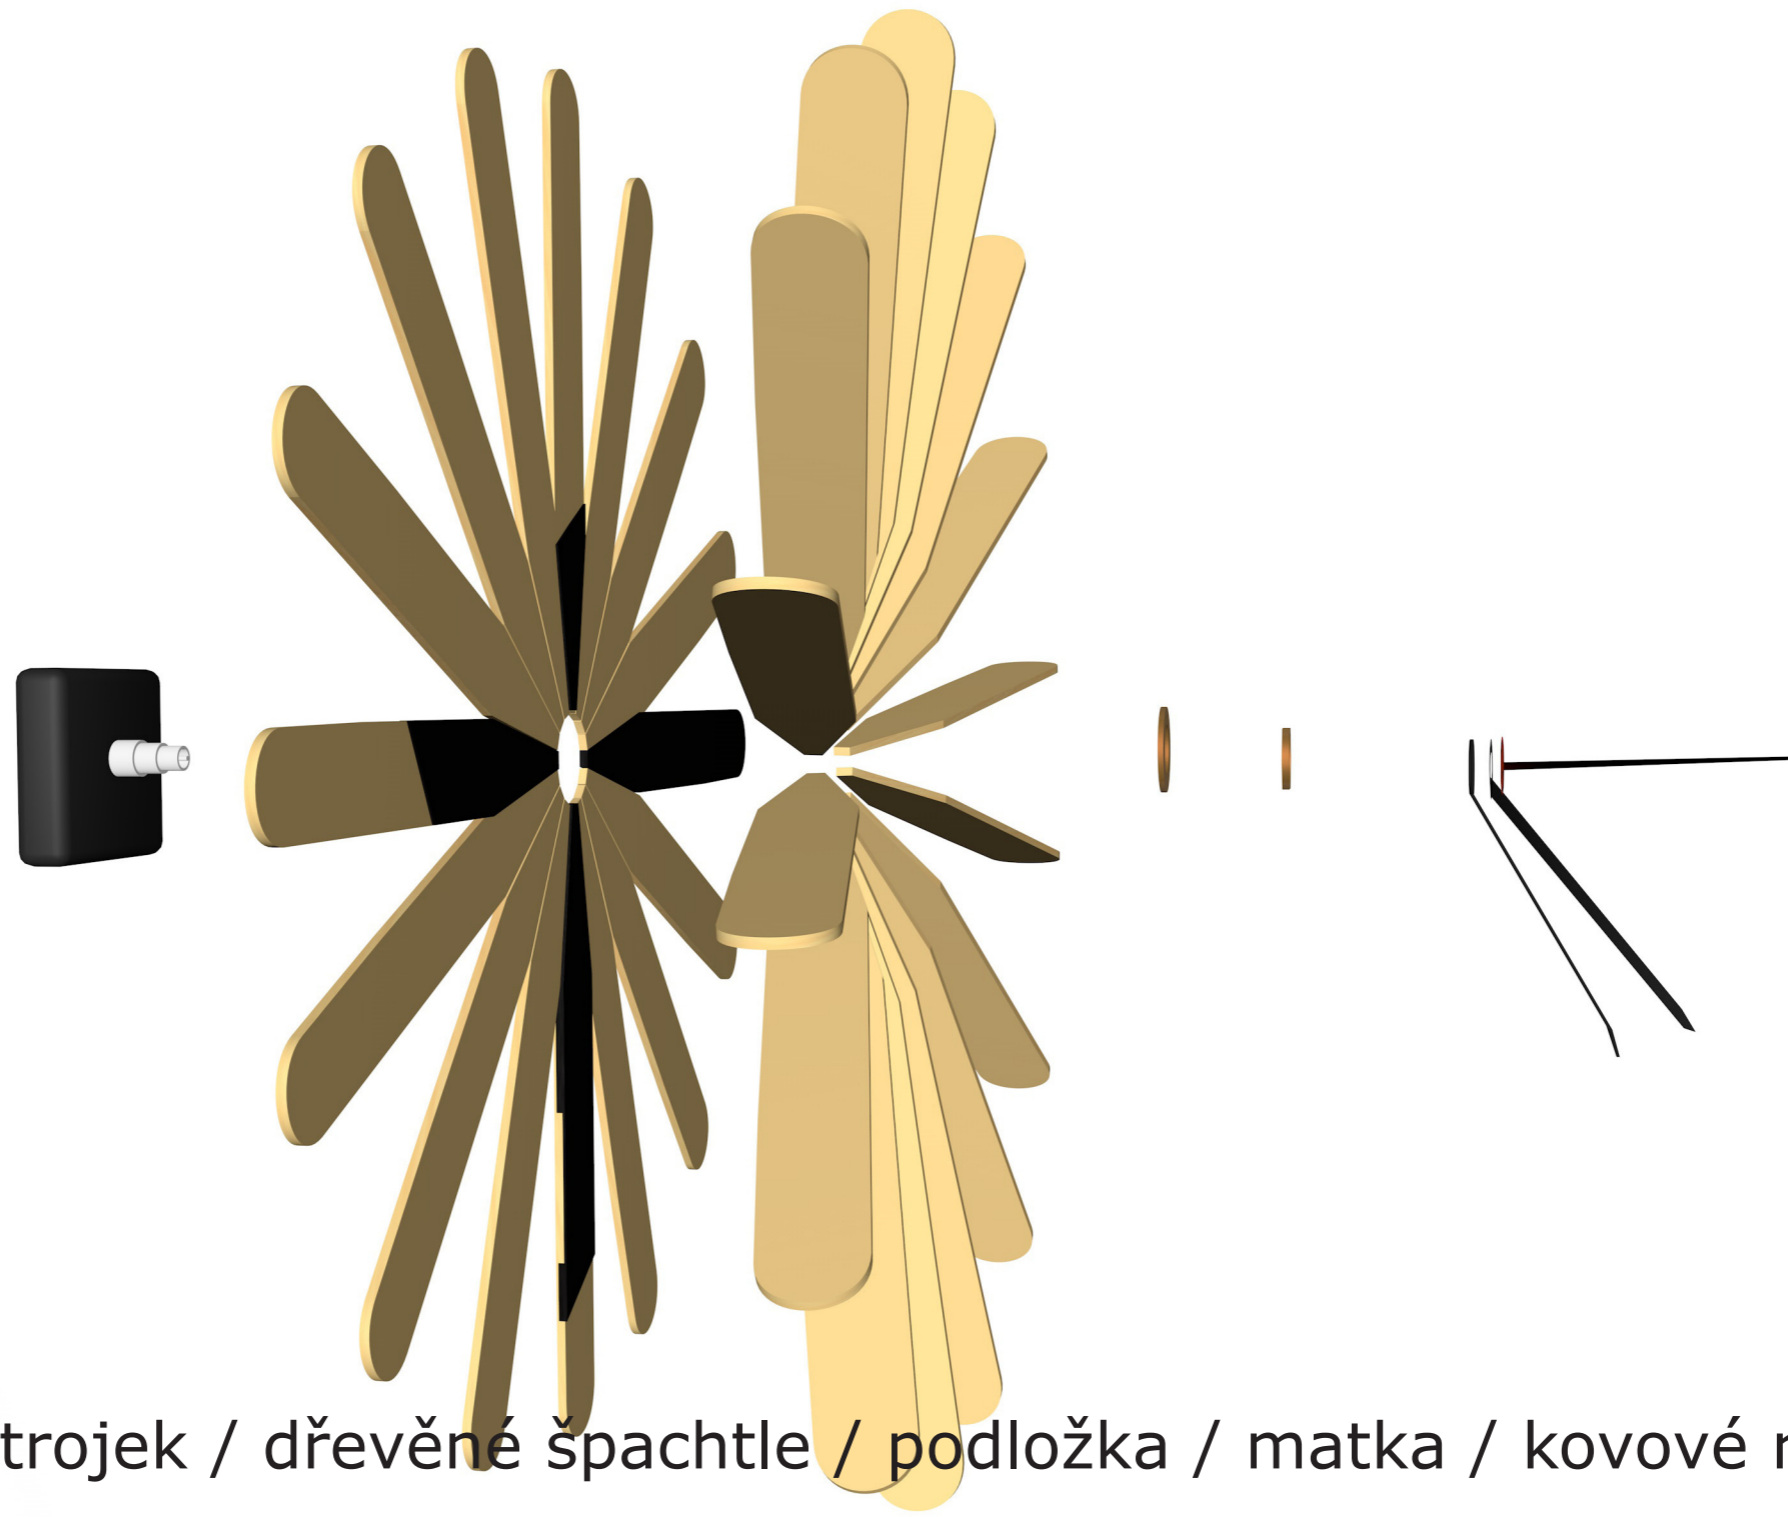

3D model / prototyp

Burn Is New Black / koncept pozitiv — negativ

pozitiv — negativ / základní dělení hodin / čtvrt, půl, třičtvrtě, celá

nárys — půdorys / rozměry v mm

listy hodin / rozměry v mm

hodinový strojek / dřevěné špachtle / podložka / matka / kovové ručičky