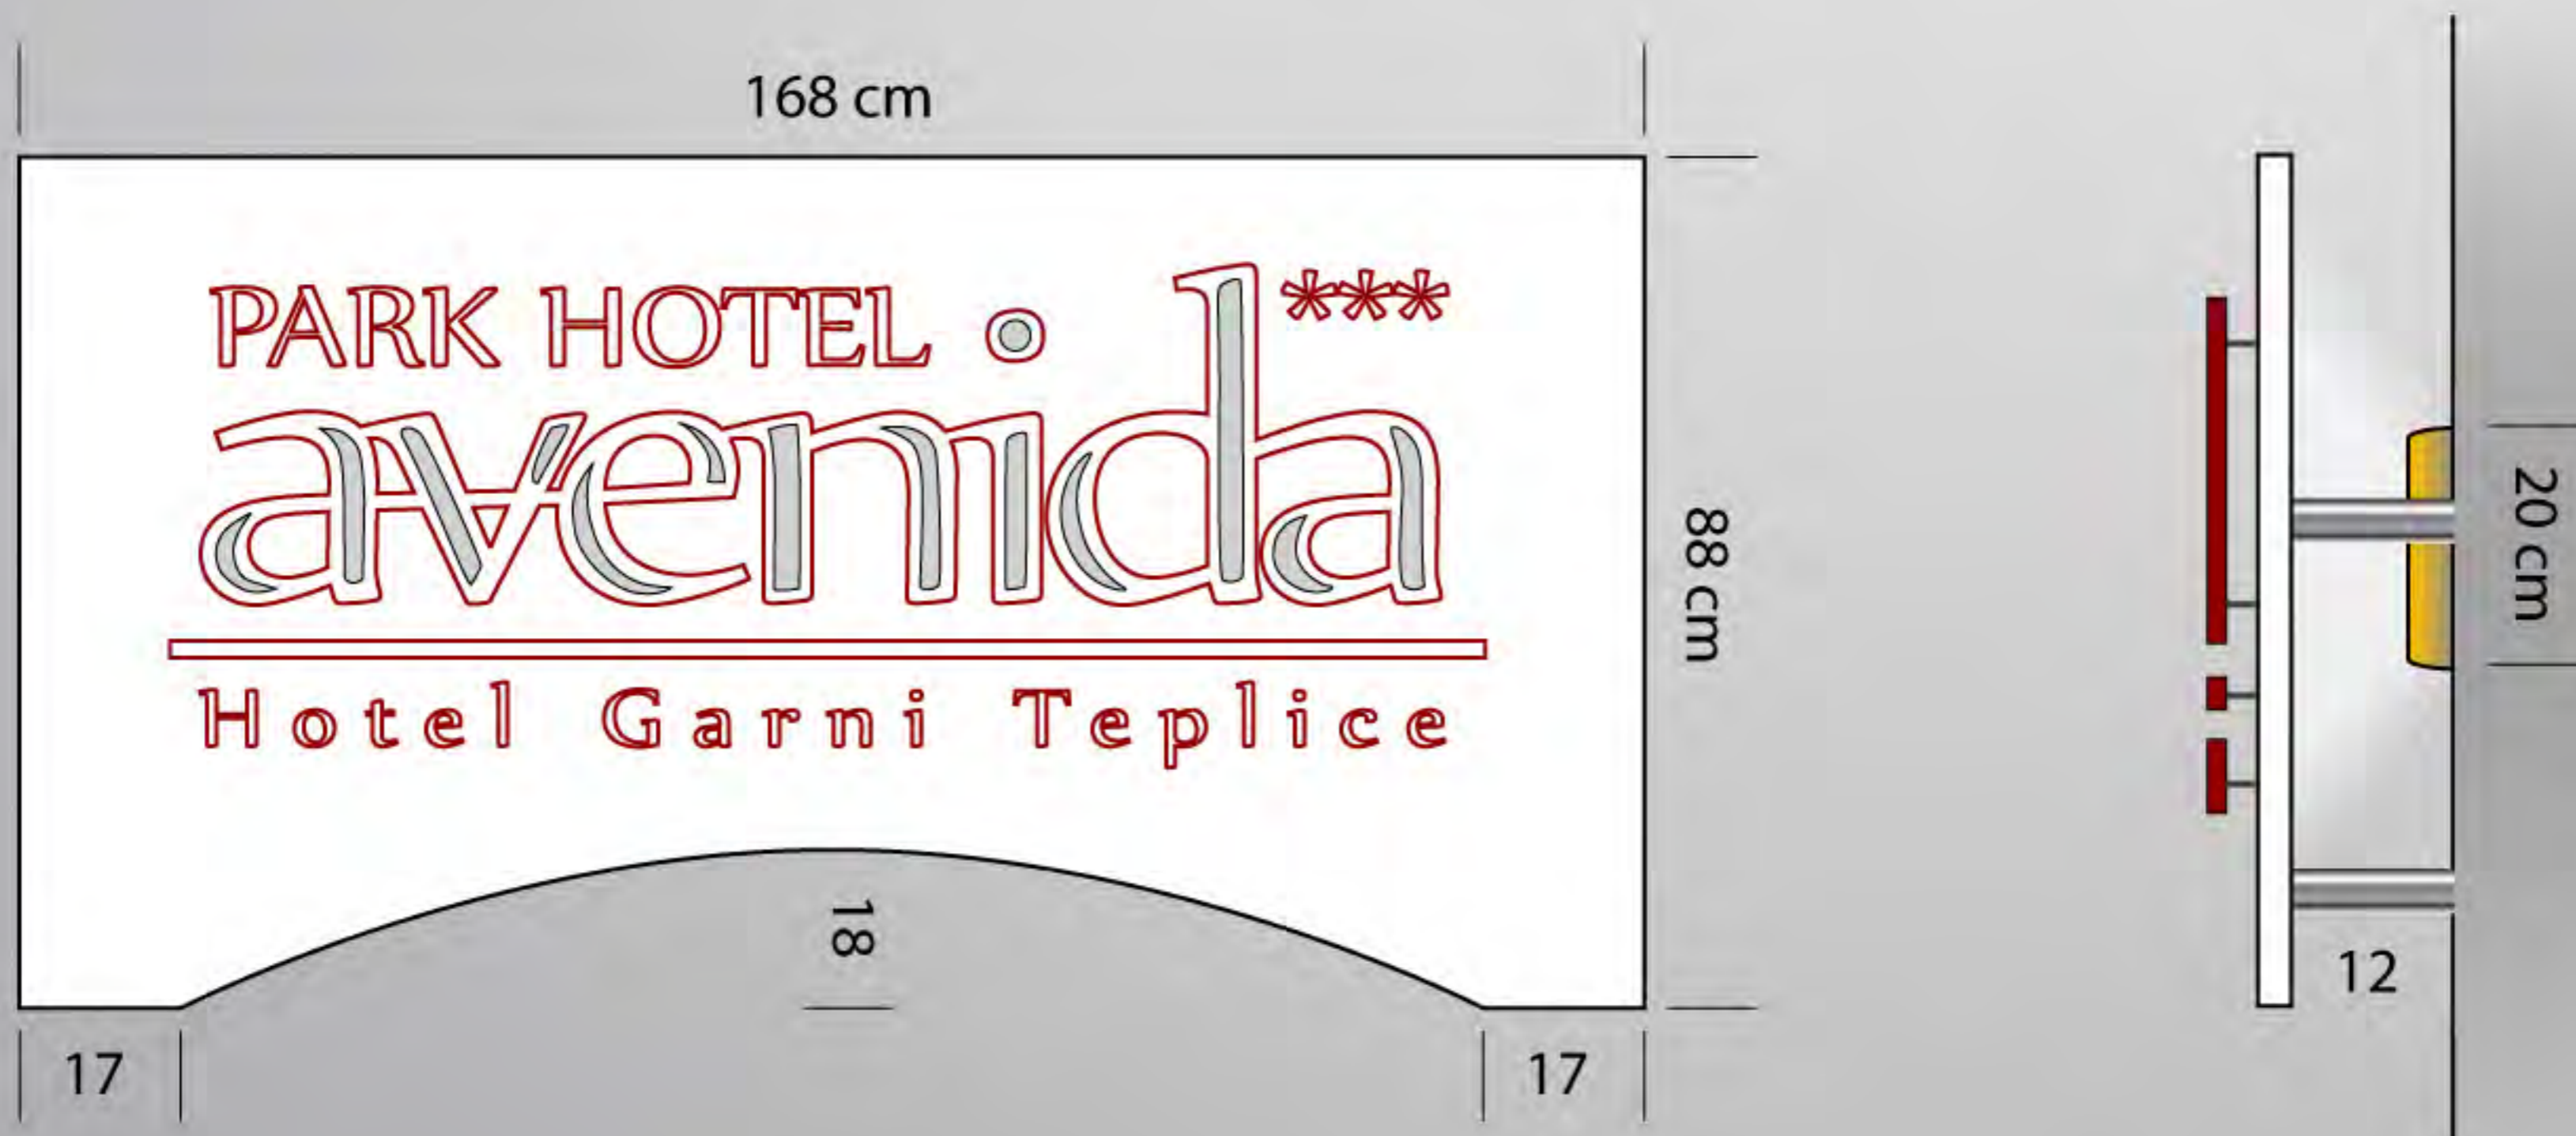

SPECIFIKACE: CEDULE

Bílá cedule je vyřezána ze sendvičového plastu Foamalux X-tra o síle 10 mm a upevněna ke zdi pomocí čtyř ocelových válců o délce 12 cm a průměru 2 cm. Písmo je vyřezáno z červeného plexiskla a odsazené od cedule ve vzdálenosti 2 cm.

V místech, kde se nachází nápis “Avenida“, jsou do nosné desky z Foamaluxu vyřezány drobné otvory (viz nákres vlevo), kterými prochází světlo, jež následně vytváří požadovanou světelnou záři kolem písmen. Zdrojem světla je v tomto případě zářivka vhodně připevněná ke zdi (viz nákres vpravo).