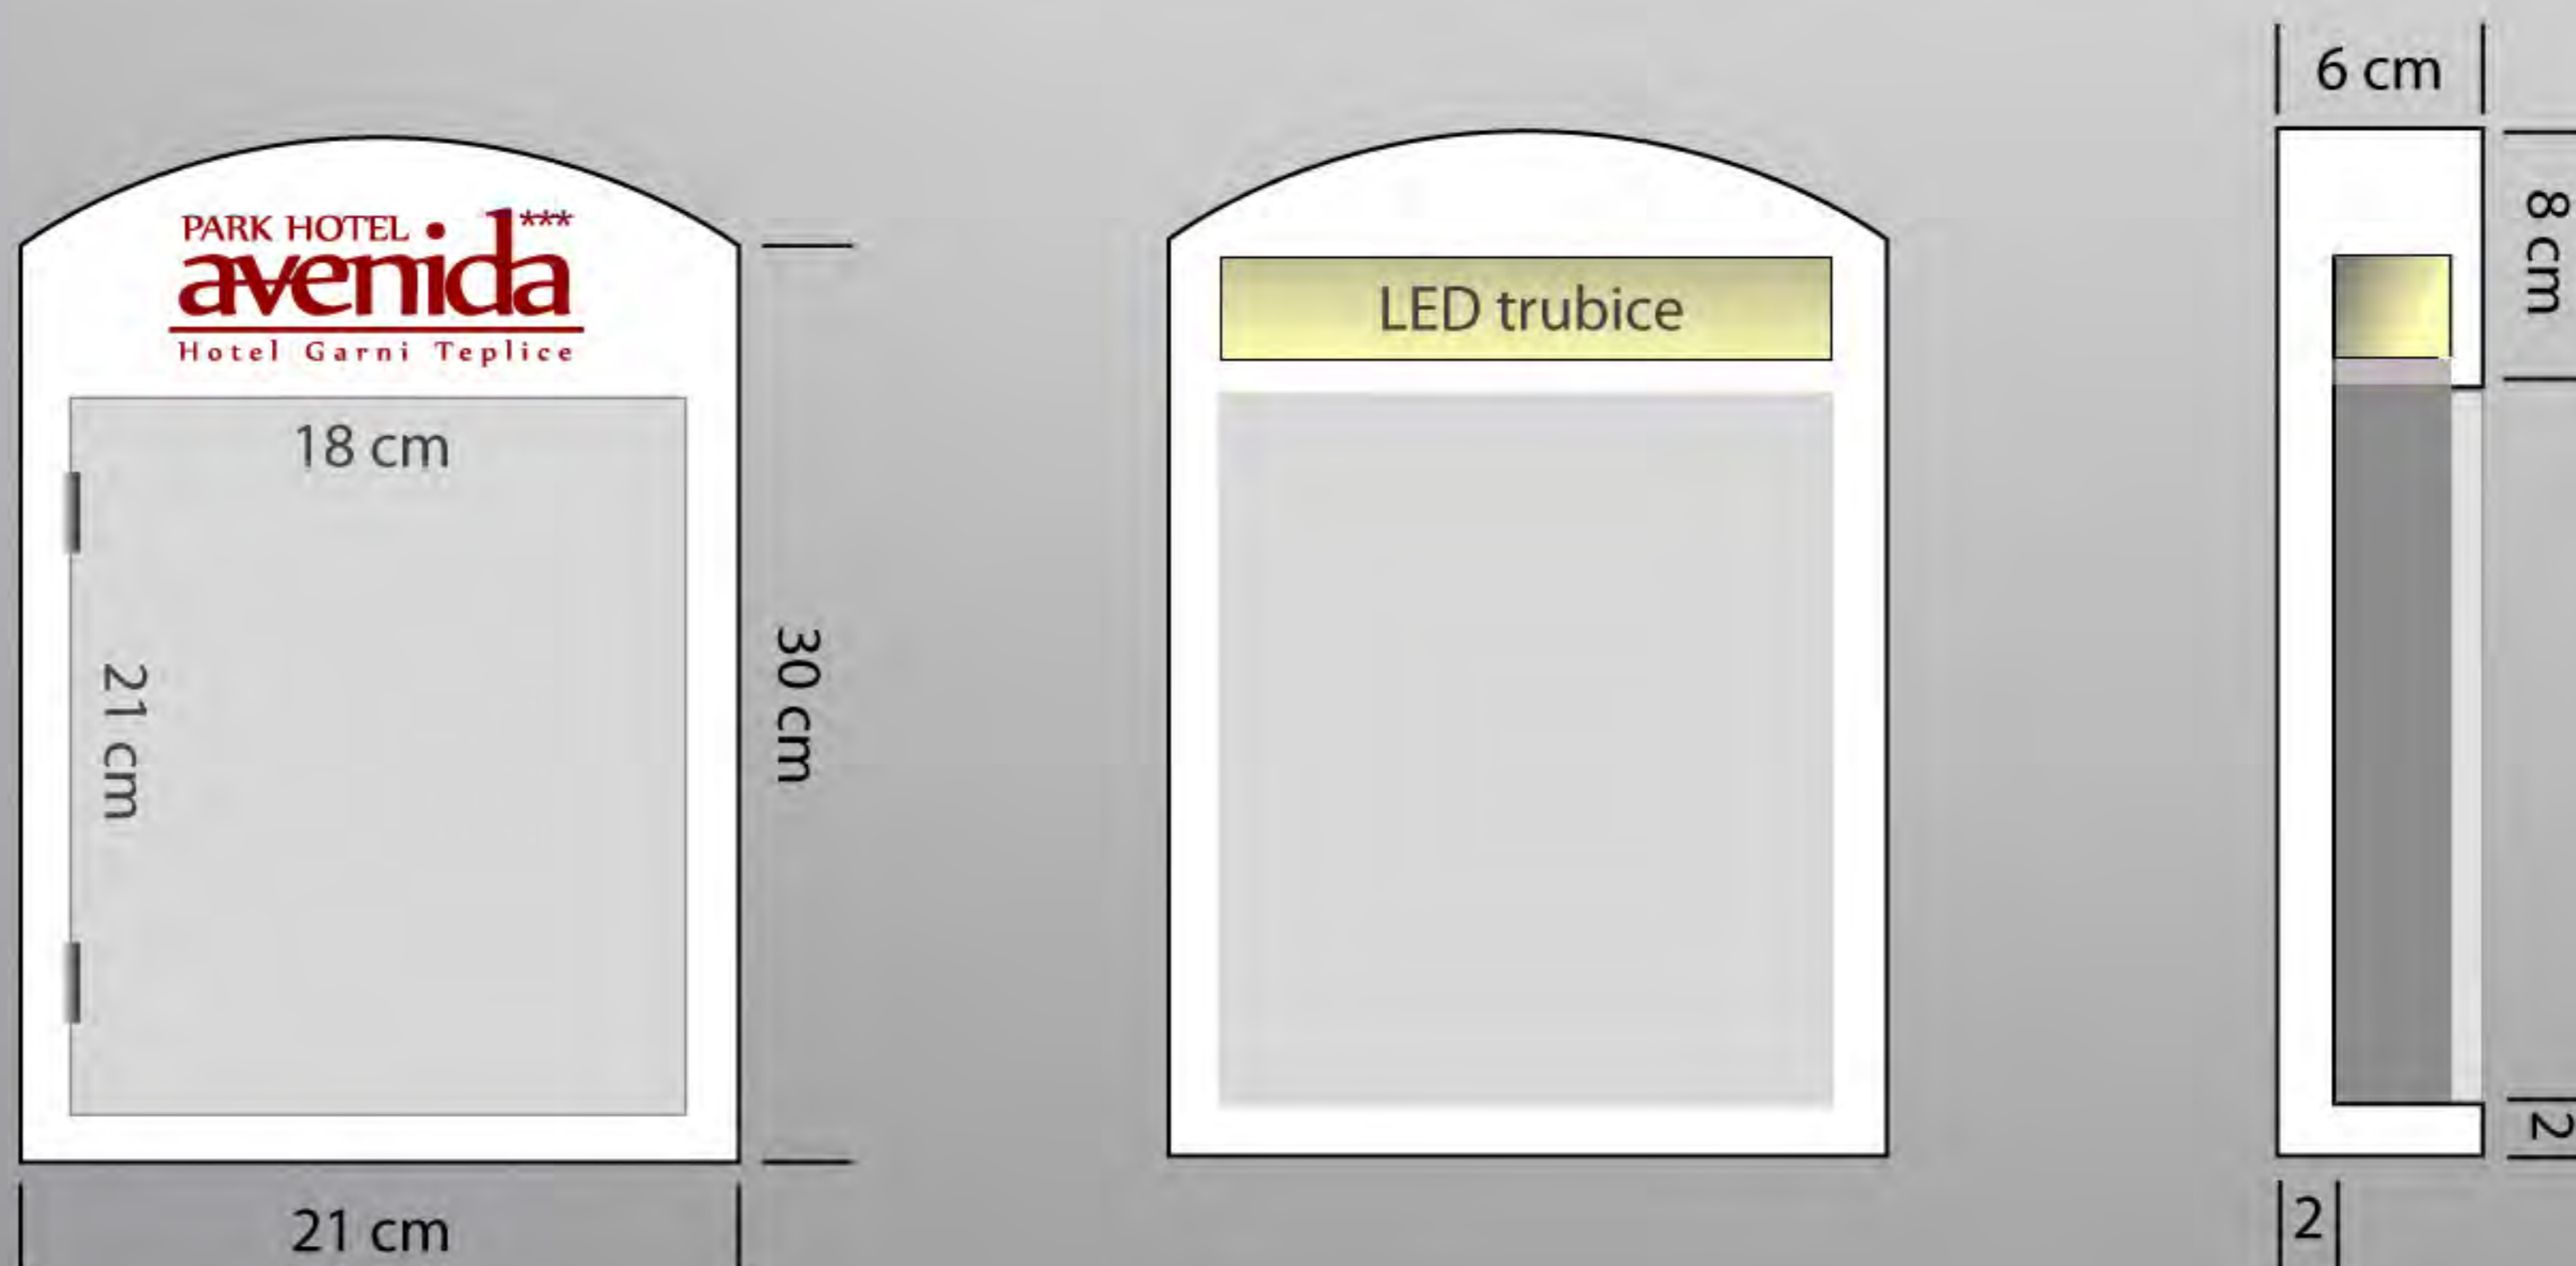

SPECIFIKACE: VITRÍNA

I vitrína bude vyrobena převážně z Foamaluxu X-tra, jenž bude na sobě vrstvený a vytvoří tak odolnou a pevnou konstrukci. Otevírací vrátka budou z levé strany zasazena na pantech a z pravé strany zamykací. Na místě logotypu, jenž se opět na povrch plastu nanese sítotiskem,

bude uvnitř objektu umístěna LED trubice jakožto úsporný zdroj světla, jejíž funkcí bude samozřejmě osvětlovat jídelní lístek, který bude ve vitríně primárně uložen. Sekundárně může vitrína sloužit jako vhodné místo pro vkládání informací ohledně speciálních akcí a nabídek, o nichž by návštěvníci podniku měli vědět.