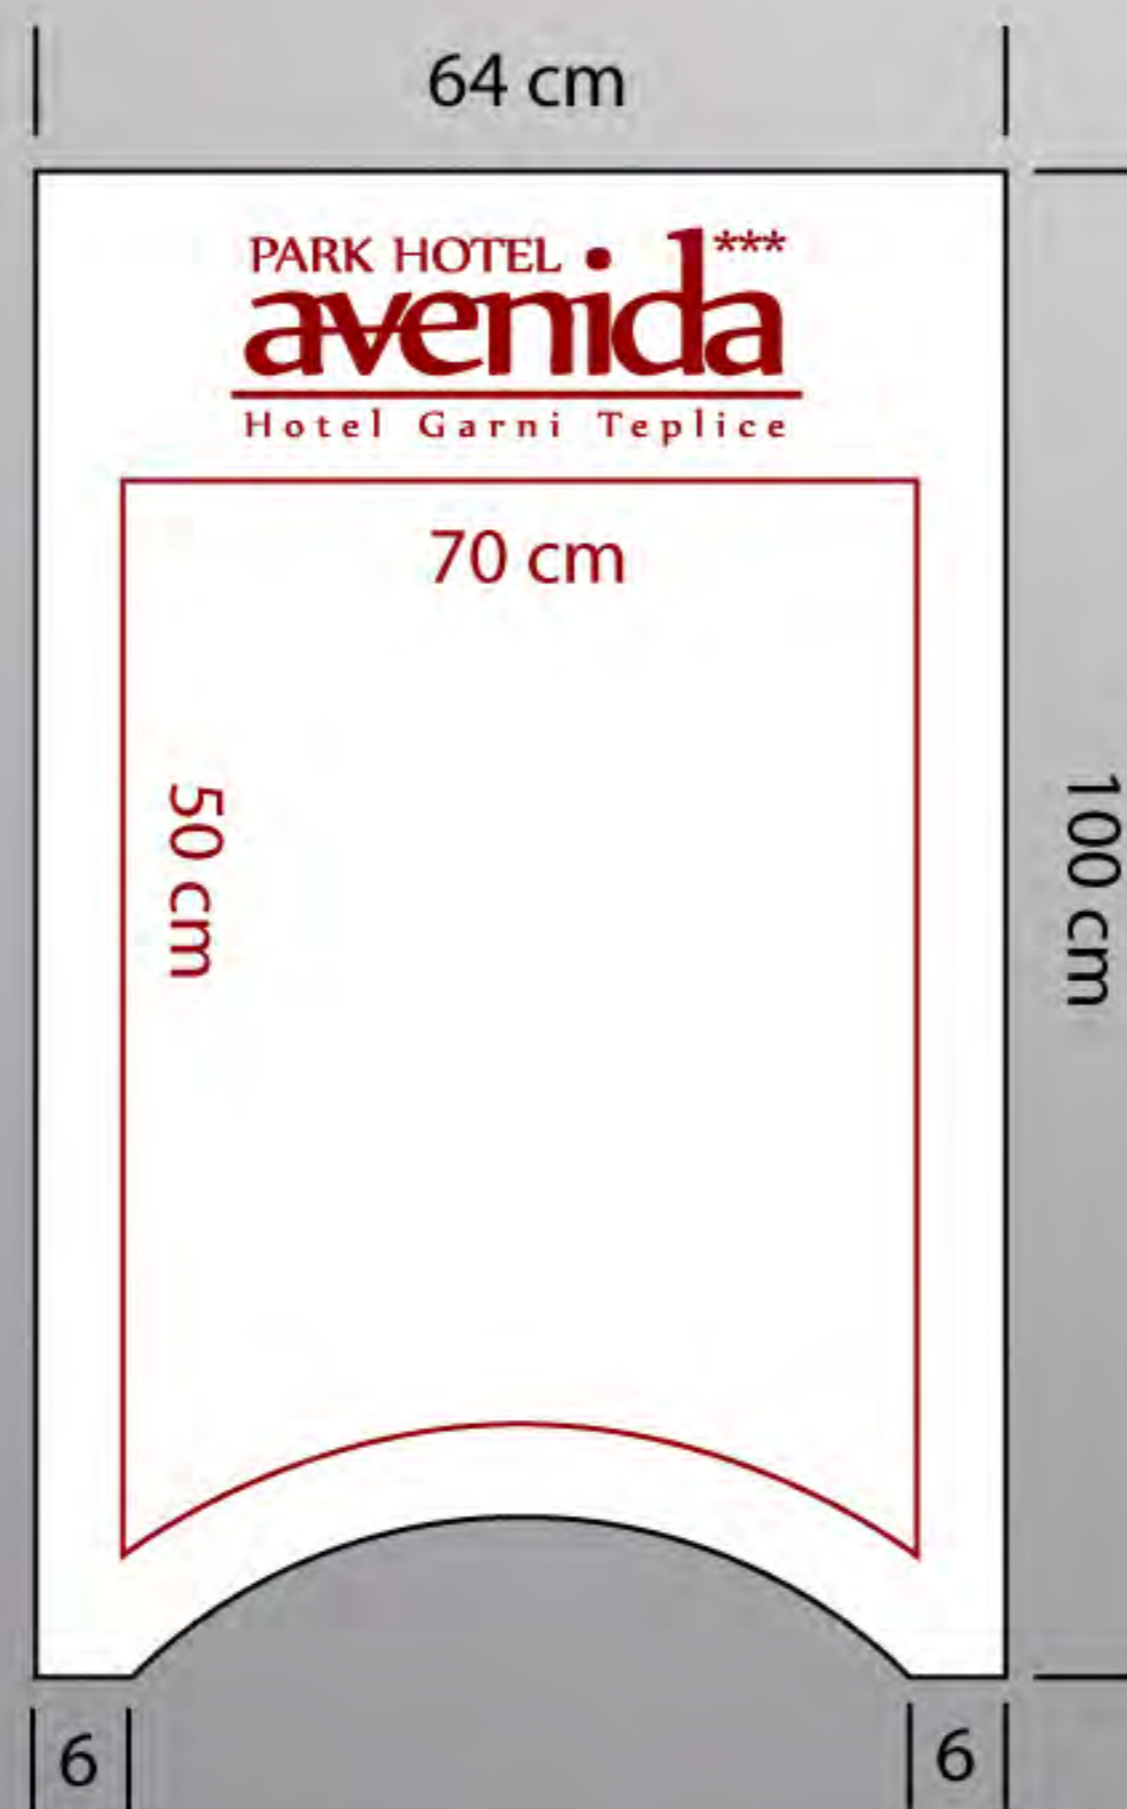

SPECIFIKACE: ÁČKO

Dvě desky stejného tvaru vyřezané ze sedvičového plastu Foamalux X-tra o síle 1 cm jsou v horní části spojeny dvěma panty po krajích. Spodní oblouk kopíruje výkroj hlavní cedule, čímž zachovává jednotný styl a zároveň vytváří Áčko nohy, díky nimž je objekt stabilnější.

Část na psaní je pokrytá keramickým povrchem, jež se používá při výrobě křídových tabulí. Mimo již zmiňovaných pantů obě desky spojuje i řetěz nabarvený na červeno, jež zároveň udržuje Áčko v konkrétním úhlu. Logo podniku v horní části je nanášené na plast pomocí sítotisku.