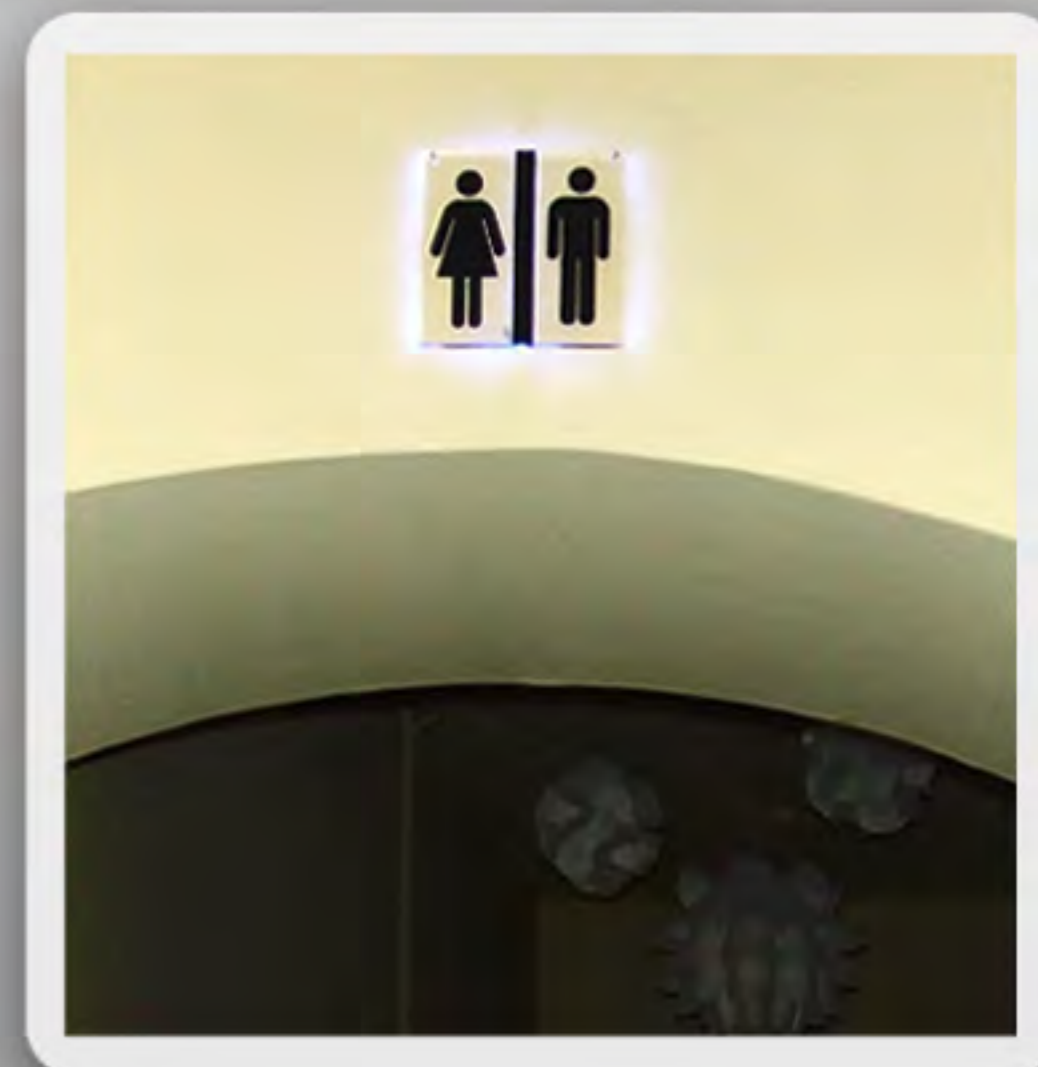

FOTOGRAFIE PODNIKU

Ukázky interiéru a současné podoby venkovního značení. Časté používání vnější záře kolem světelných prvků je princip, který jsem hodlal zachovat.

ČELNÍ POHLED NA VCHOD

Fotografie vchodu do vnitřku budovy, v jehož okolí budou umístěny tři prvky, které budou utvářet vizuálně jednotný branding podniku.