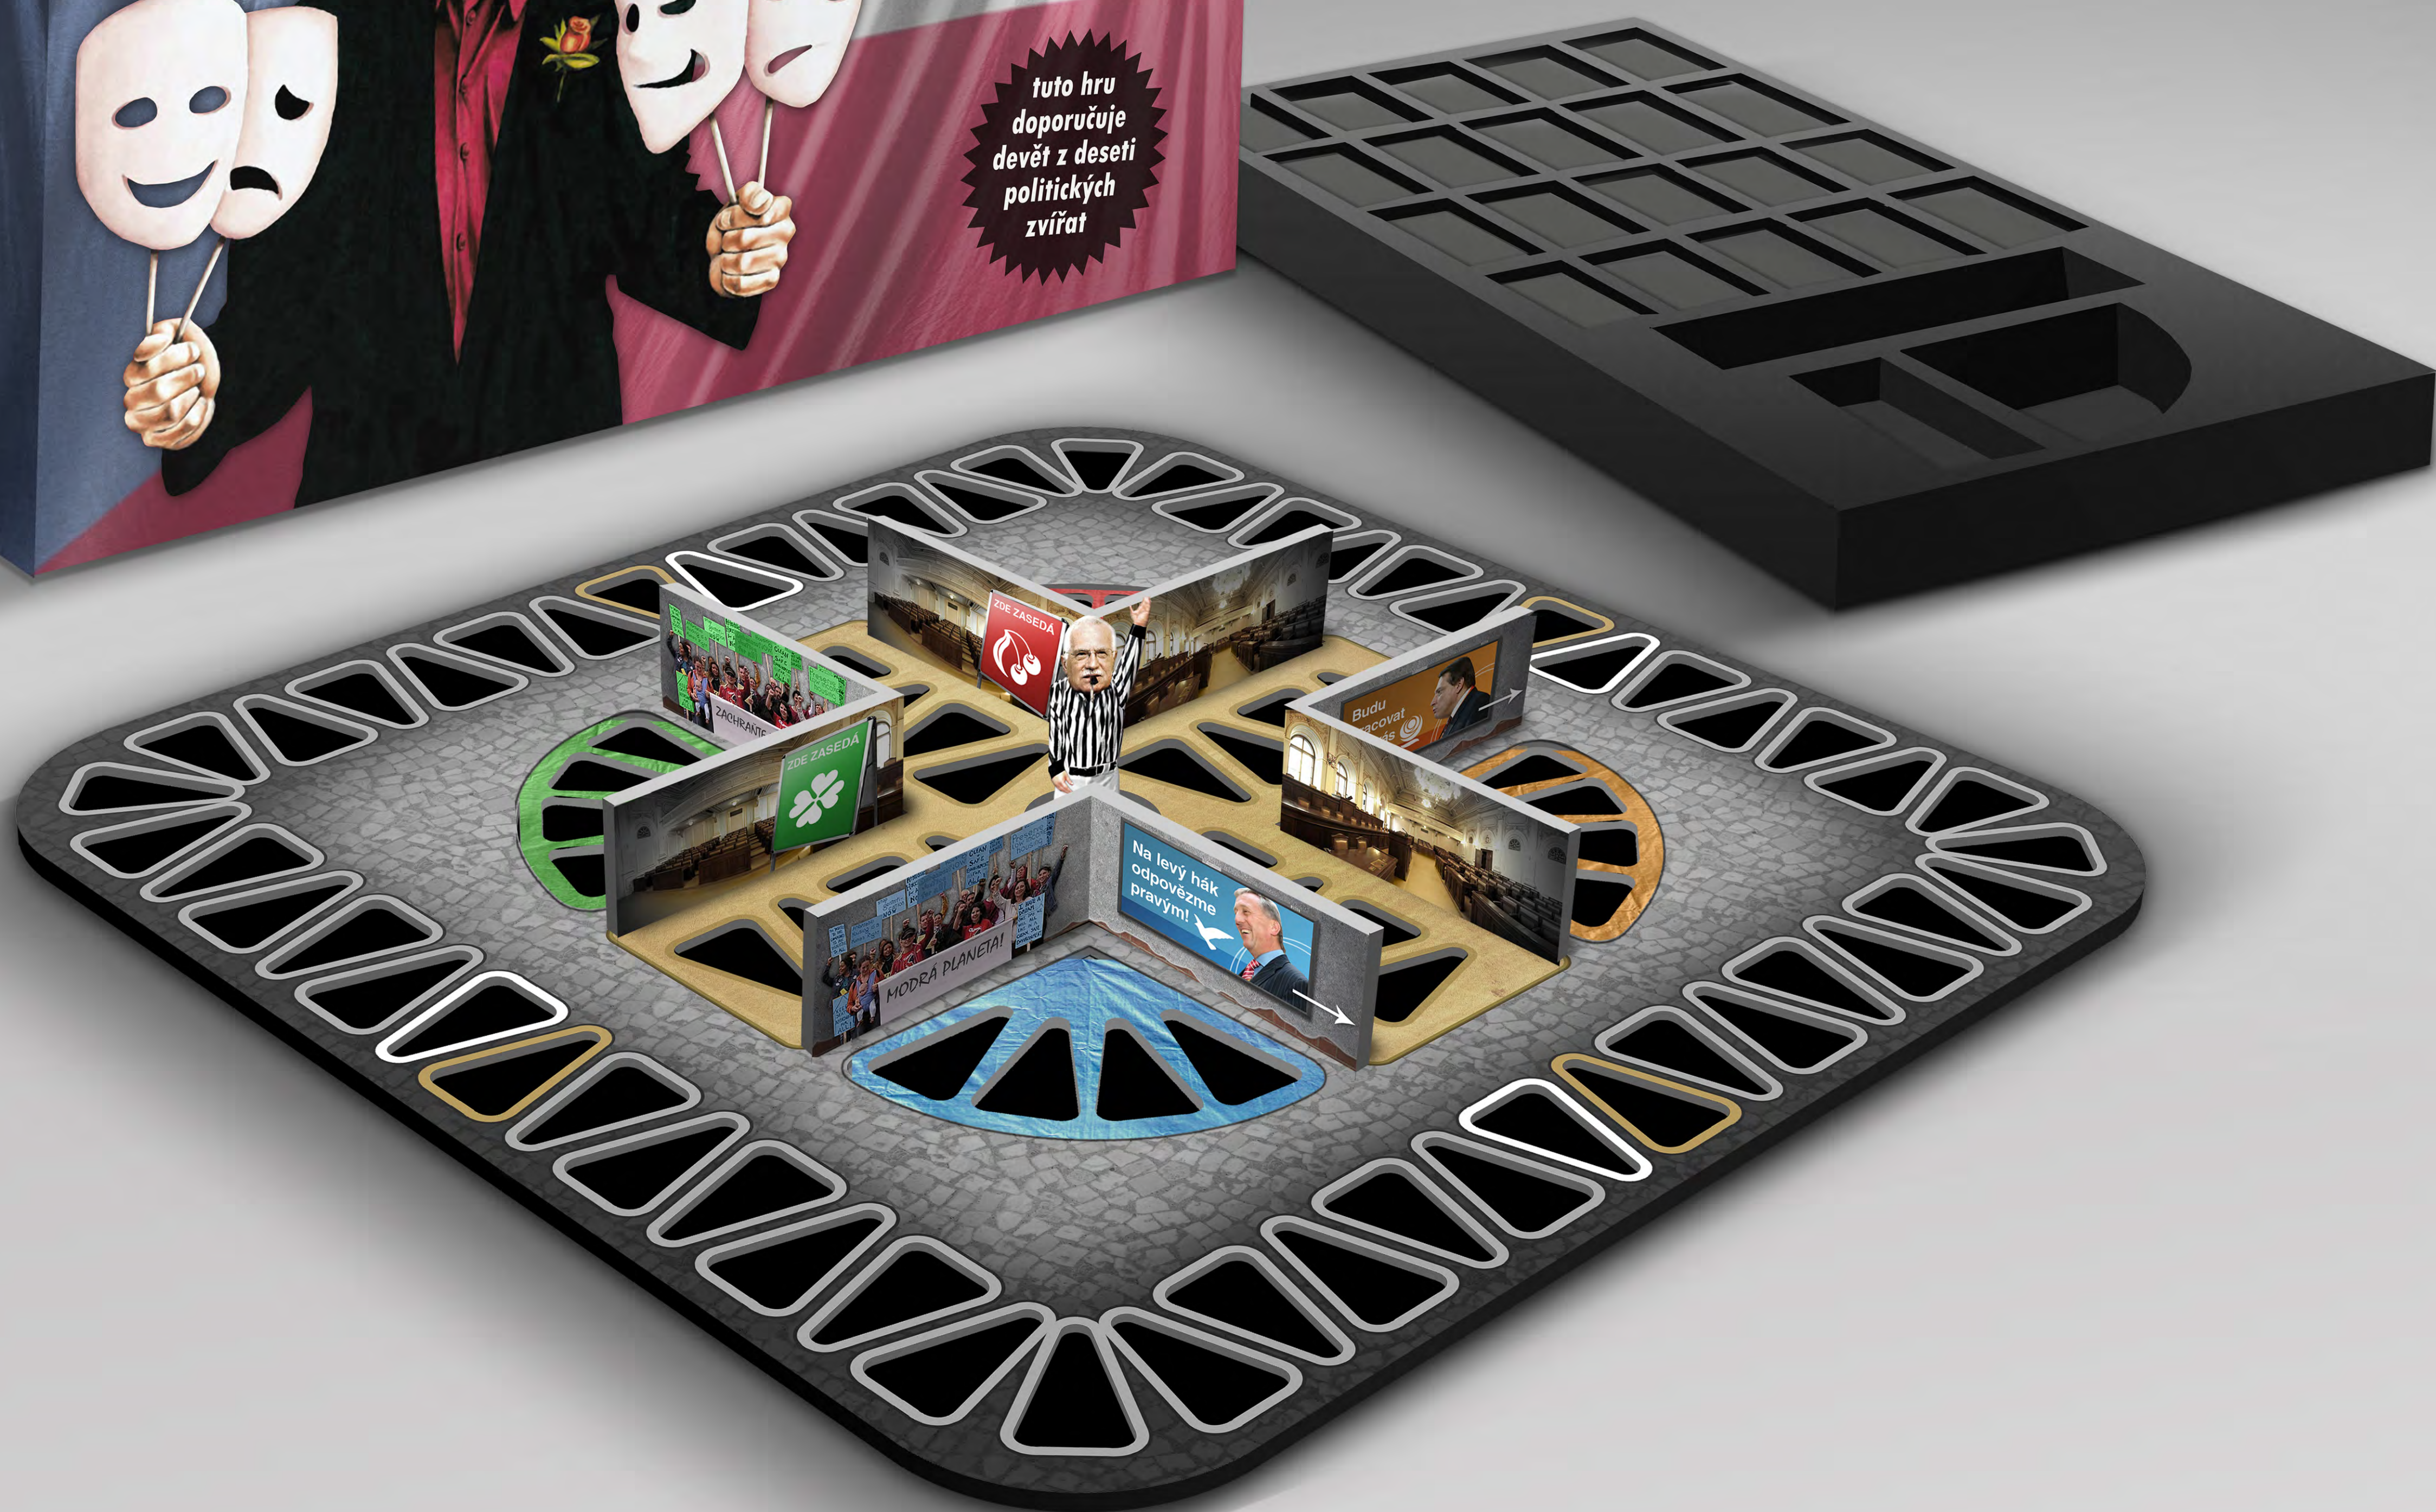

## PRINCIP HRY

**Poslanče, nezlobte se** je stolní společenská hra vycházející z pravidel oblíbené hry *Člověče, nezlob se*. Ovšem tato její odnož se zabývá konkrétním tématem a satiricky vyobrazuje aktuální českou politickou scénu. A to se všim všudy. Místo figurek zde máme poslance, jejichž podobnost se skutečnými politiky není jen čistě náhodná. Hrací plocha potom představuje ponuré pražské ulice, kterým kontrastuje zářivá poslanecká sněmovna v centru (což je zároveň domeček a cíl cesty každého hráče).

## INOVACE

Hra přináší narozdíl od většiny podobných stolních her hned několik nových prvků. Přestože je maximální počet hráčů stanoven na čtyři, lze si vybírat rovnou z pěti hracích stran. Tomuto faktu slouží prostorová hrací plocha, která je libovolně modifikovatelná a sestavuje se v závislosti na tom, se kterými stranami hráči hrají. K tomu hra obsahuje figurku rozhodčího se speciálním rotačním mechanismem, jenž nahradí funkci hrací kostky.

## FIGURKY

Každá z pěti stran má své specifické figurky. Každá z nich potom nese povědomou tvář.

## SÍŤ KRABICE

Krabice, v níž je hra uložena, je slepovací (šedé plochy) a tvoří ji následující rozkres.