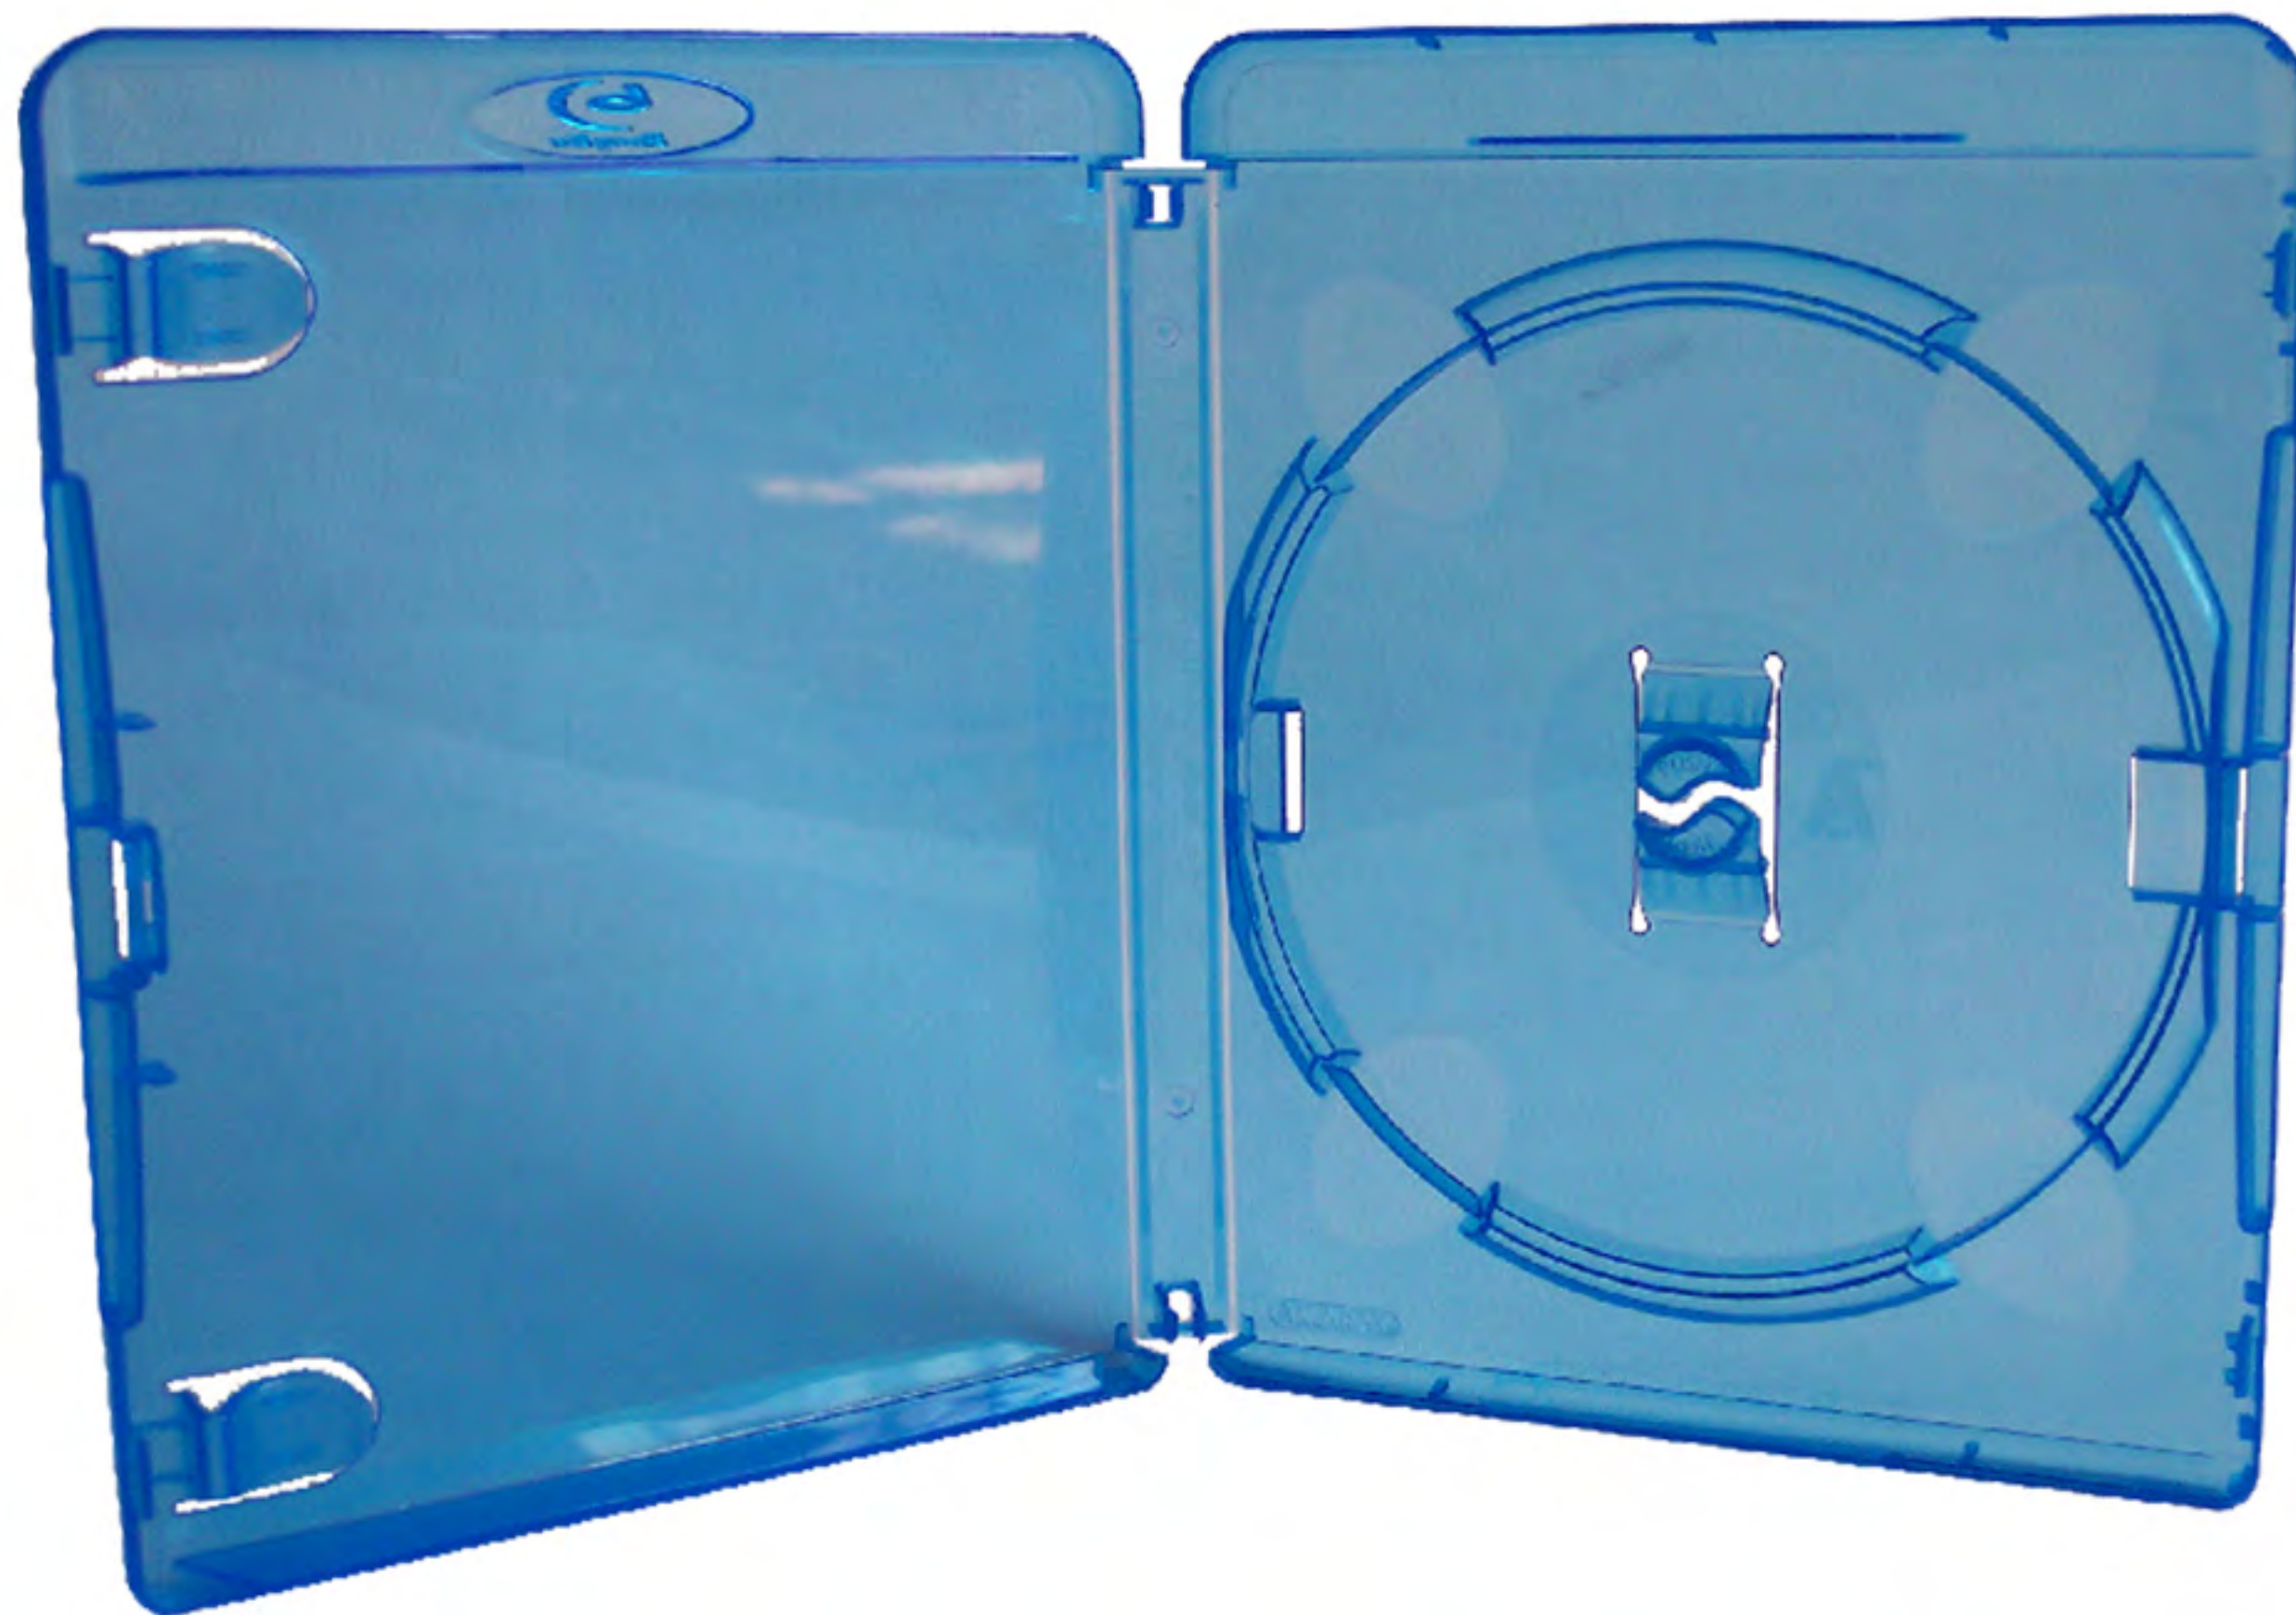

Blu-Ray

Obdoba klasické DVD krabičky určená pro Blu-Ray disky, kompaktnější, rozměry: 135 x 170x 14 mm.

Klady: nízká cena, rozšířenost, snadná výroba, standardizovanost

Zápory: prodává se i samostatně, tím pádem chybí sběratelská hodnota