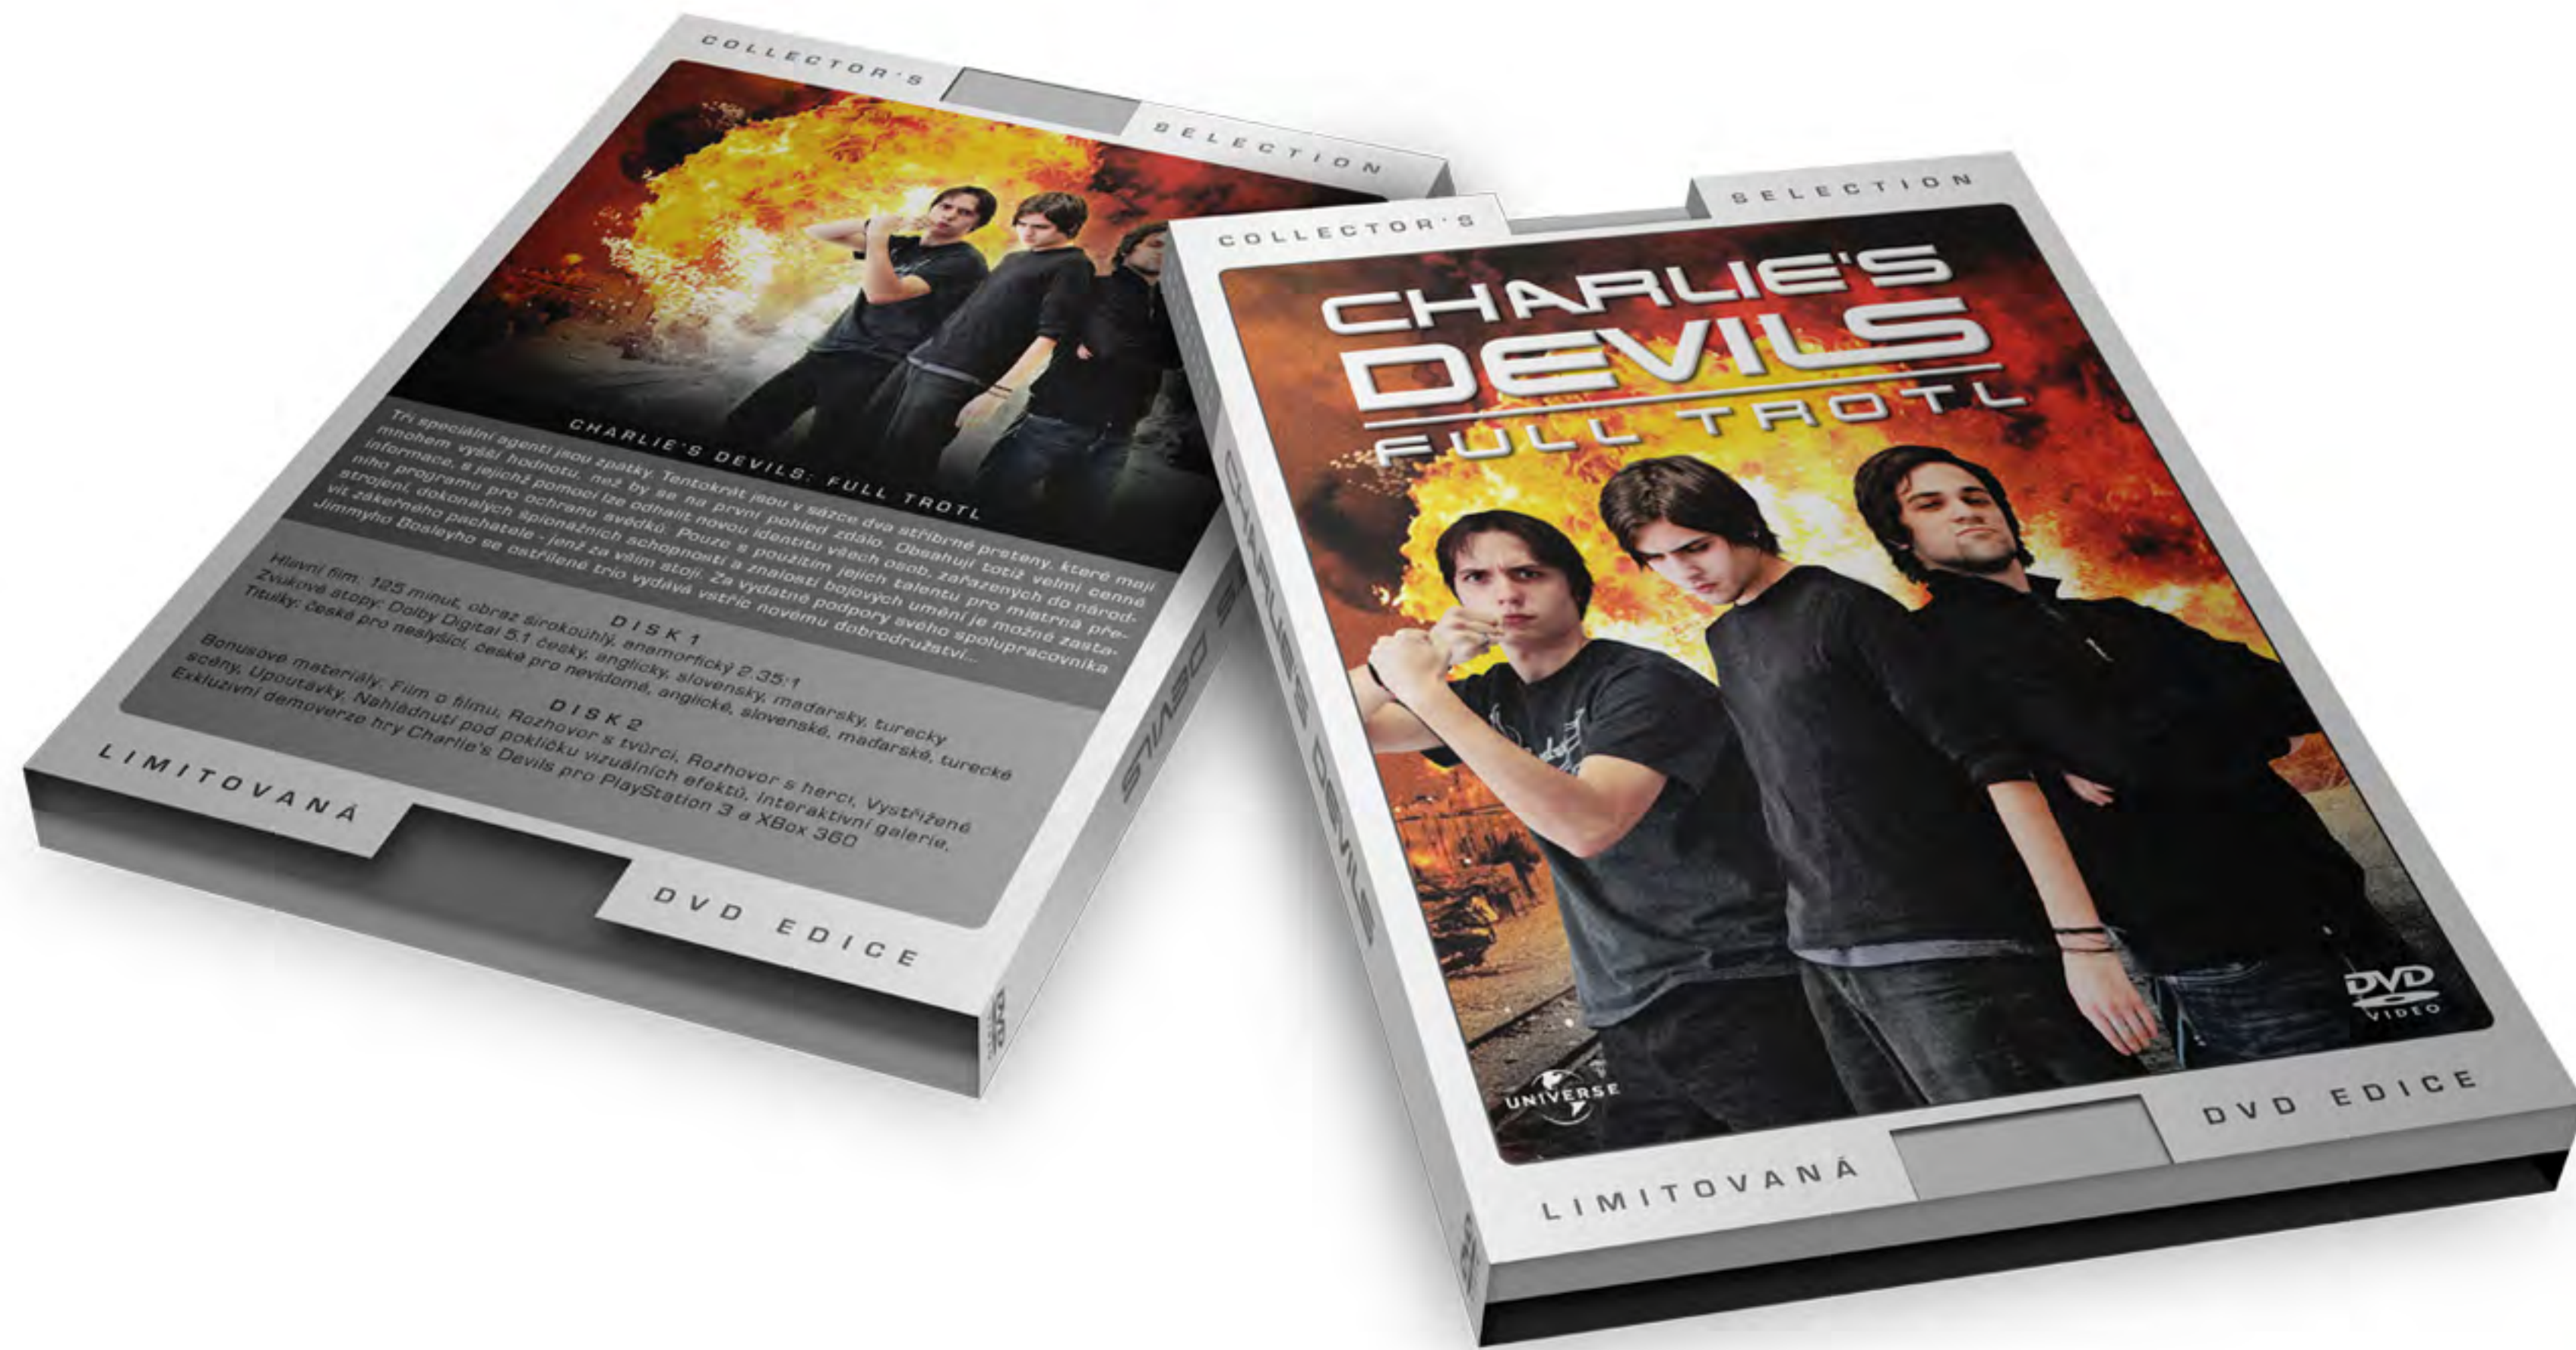

Vizualizace

Obrázky zrealizovaného balení.