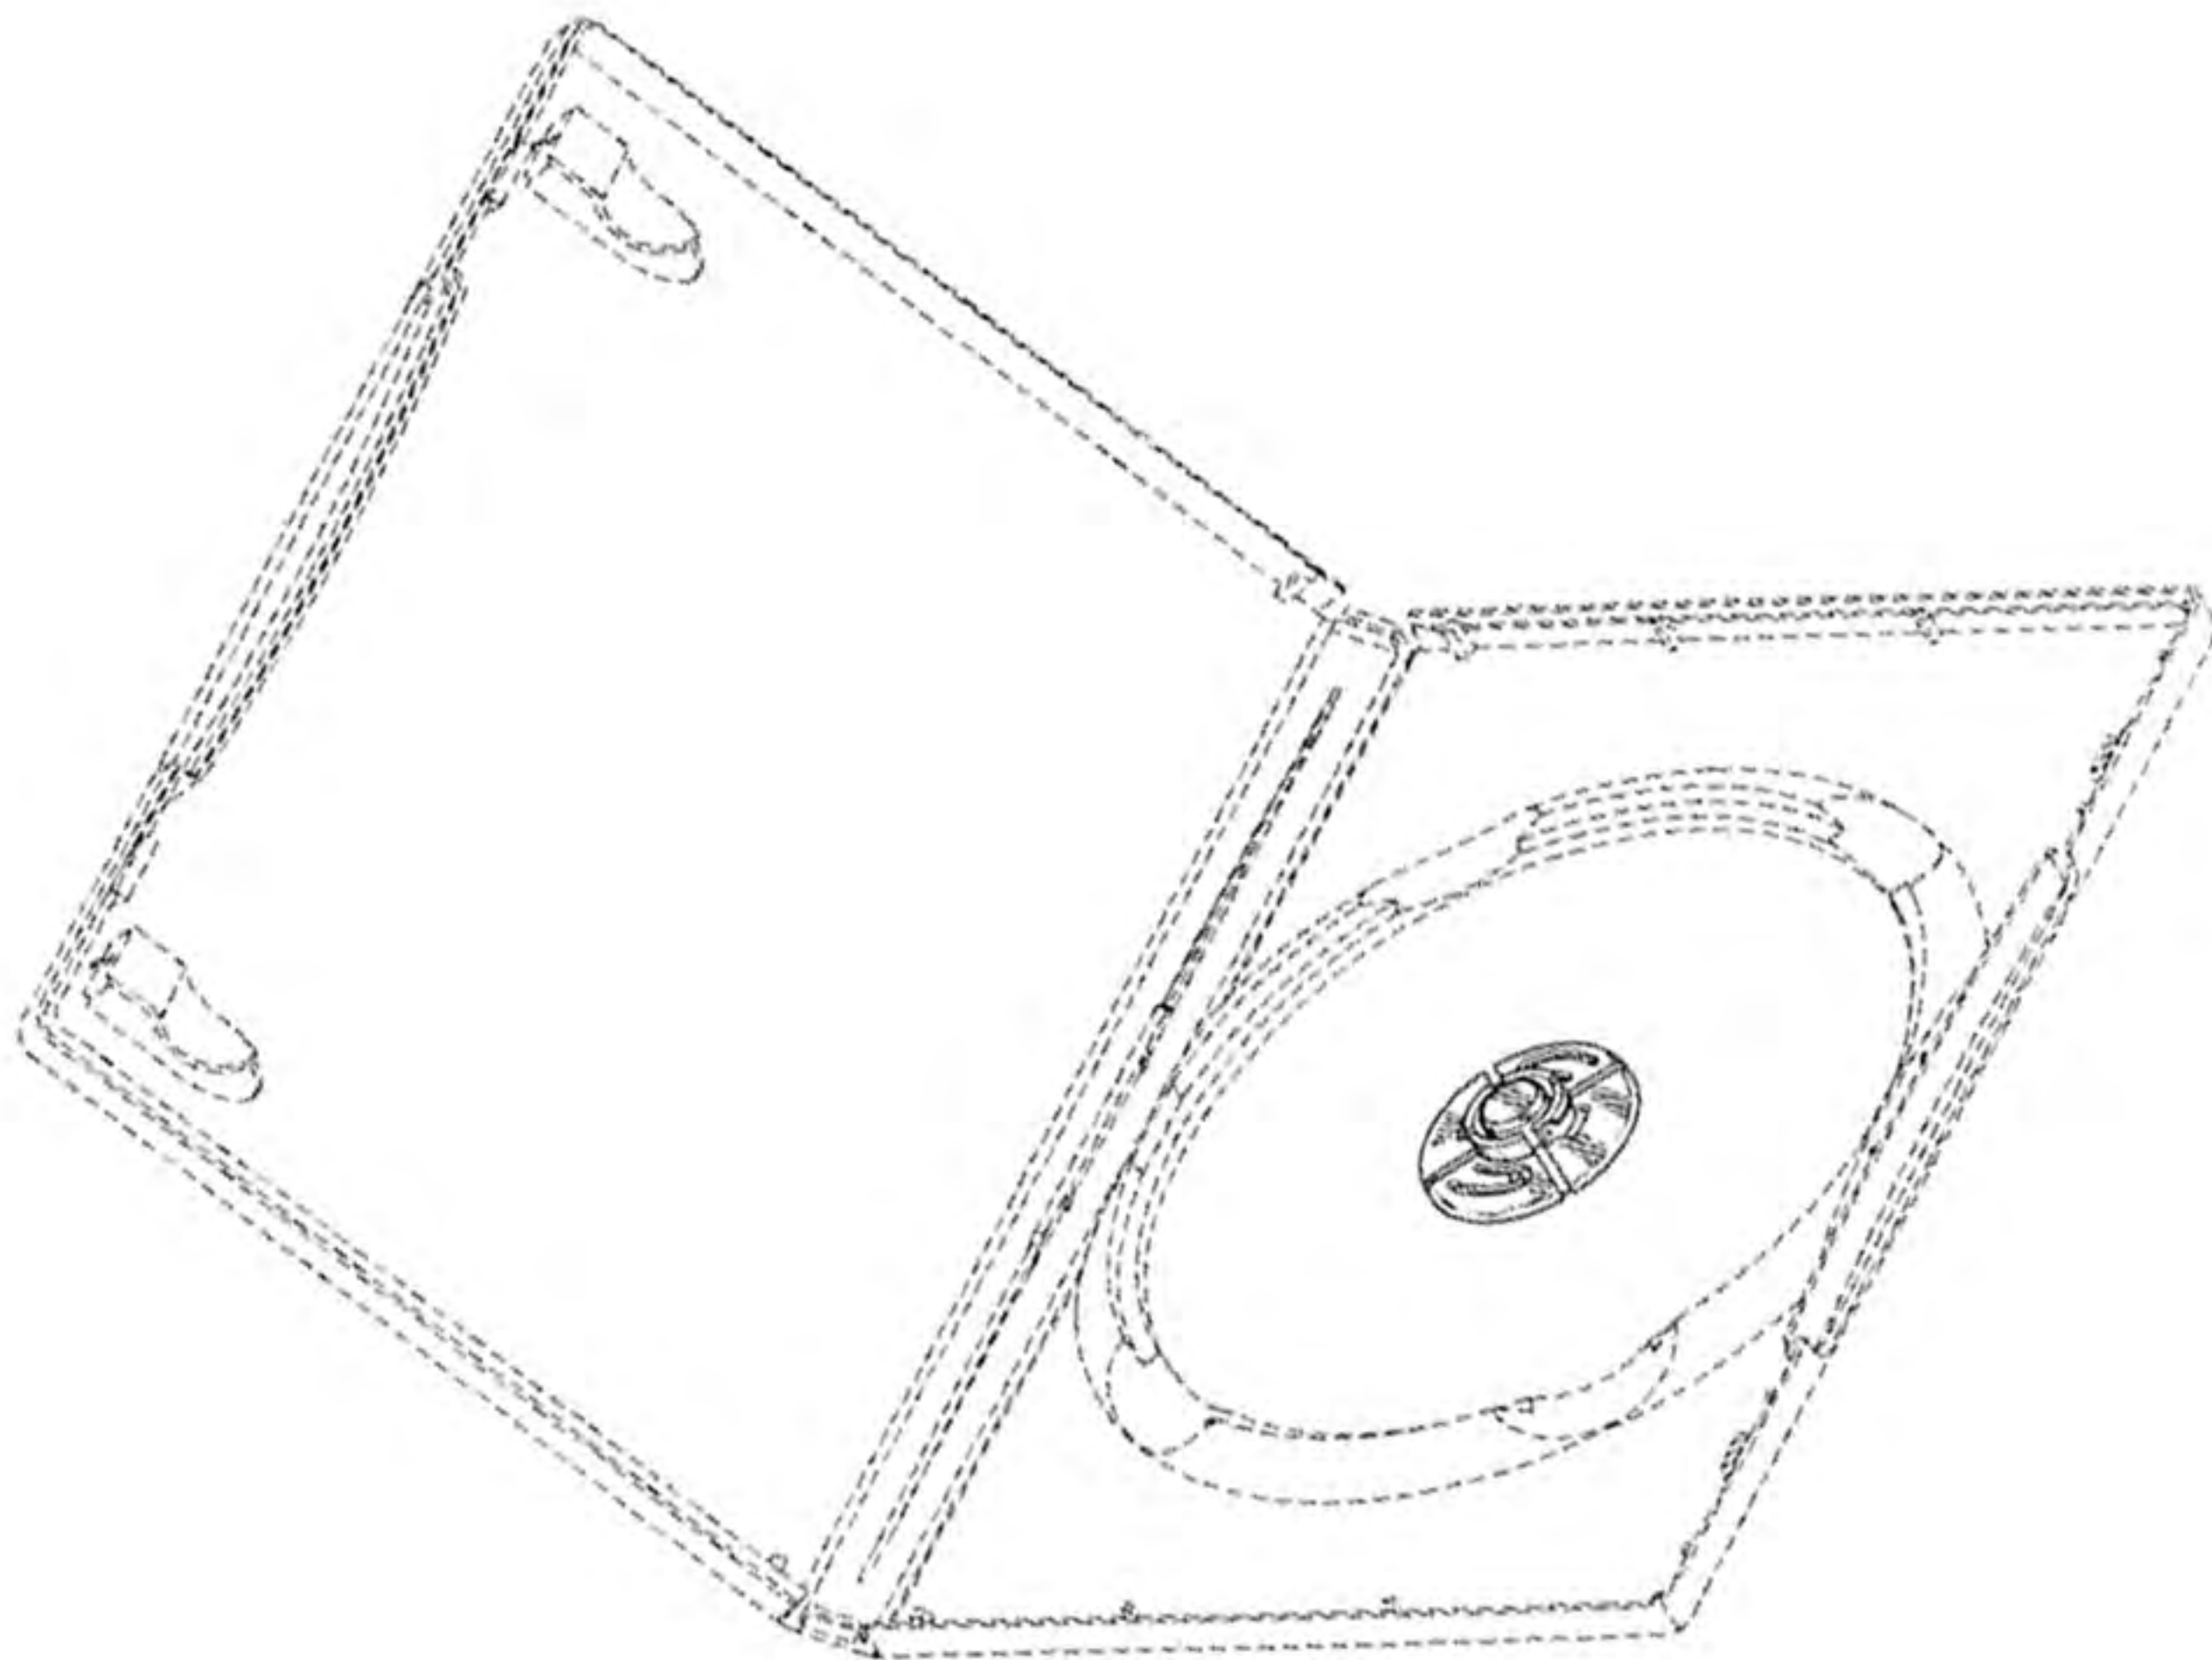

Teorie DVD obalů

Obaly na DVD či Blu-Ray disky primárně slouží k uchování média. Typ obalů, který nás bude zajímat, byl navržen speciálně pro filmový průmysl a narozdíl od obalů na disky s hudebním materiálem nabývá větších rozměrů (z důvodu zabránění krádežím). Nejpoužívanějším materiálem při výrobě je plast, v případě speciálních sběratelských kolekcí potom i papír či kov.