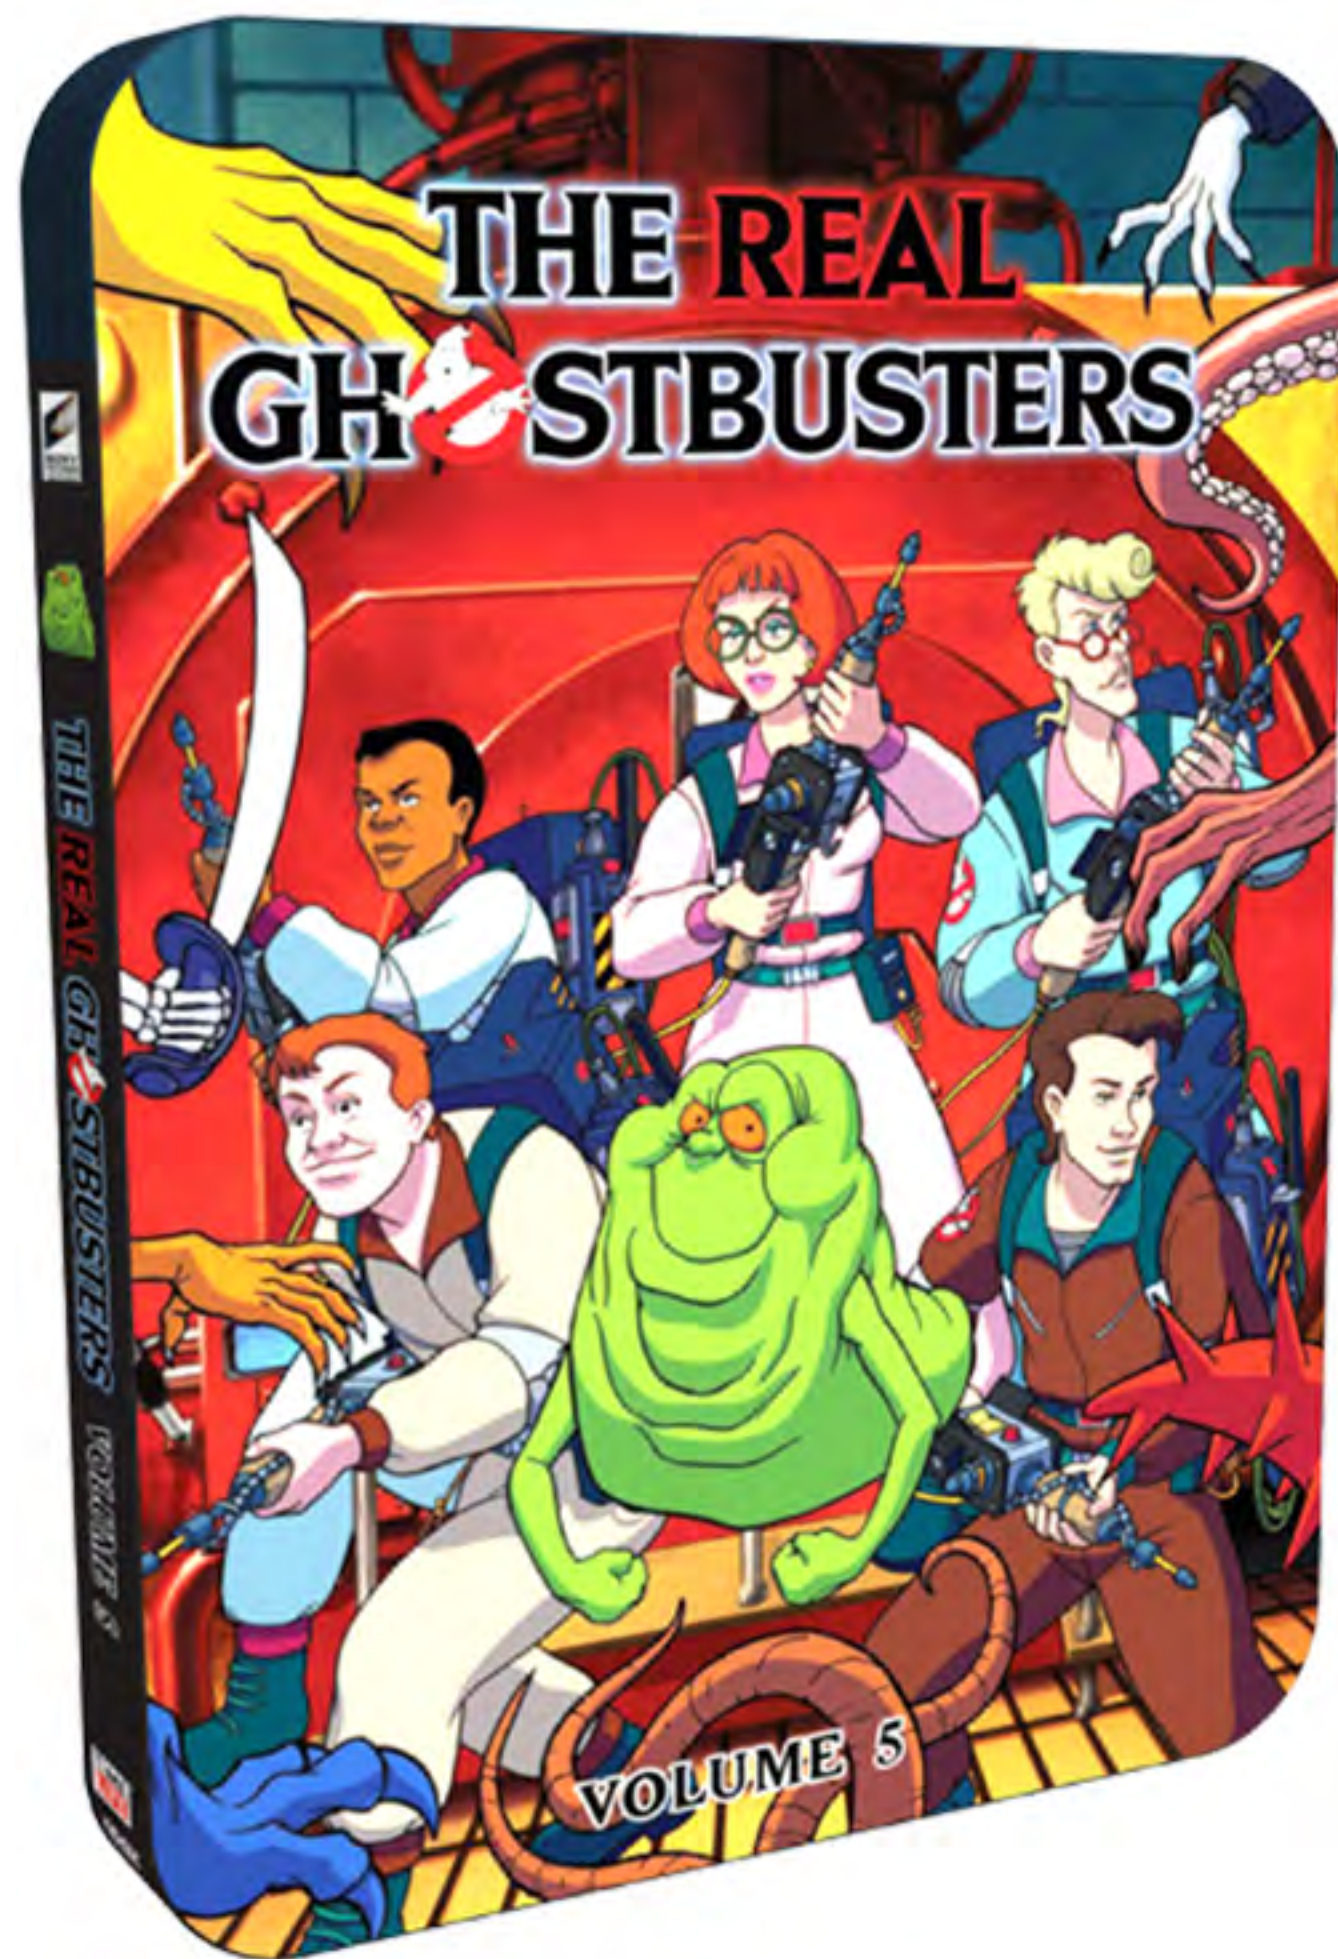

Amaray

Amaray je nejpoužívanější DVD krabička současnosti, používá se i slim varianta. Standardní rozměry 135 x 191 x 14 mm.

Klady: nízká cena, rozšířenost, snadná výroba, standardizovanost

Zápory: nezajímavý a obyčejný vzhled, prodává se i samostatně, tím pádem chybí sběratelská hodnota

Digipack

Dárkové balení složené z lakovaného tvrdého papíru a plastového držáku na disk (takzvaný dvd tray).

Klady: příjemný vzhled, velká poptávka mezi sběrateli

Zápory: vyšší pořizovací cena (40-100 Kč), snadná poničitelnost