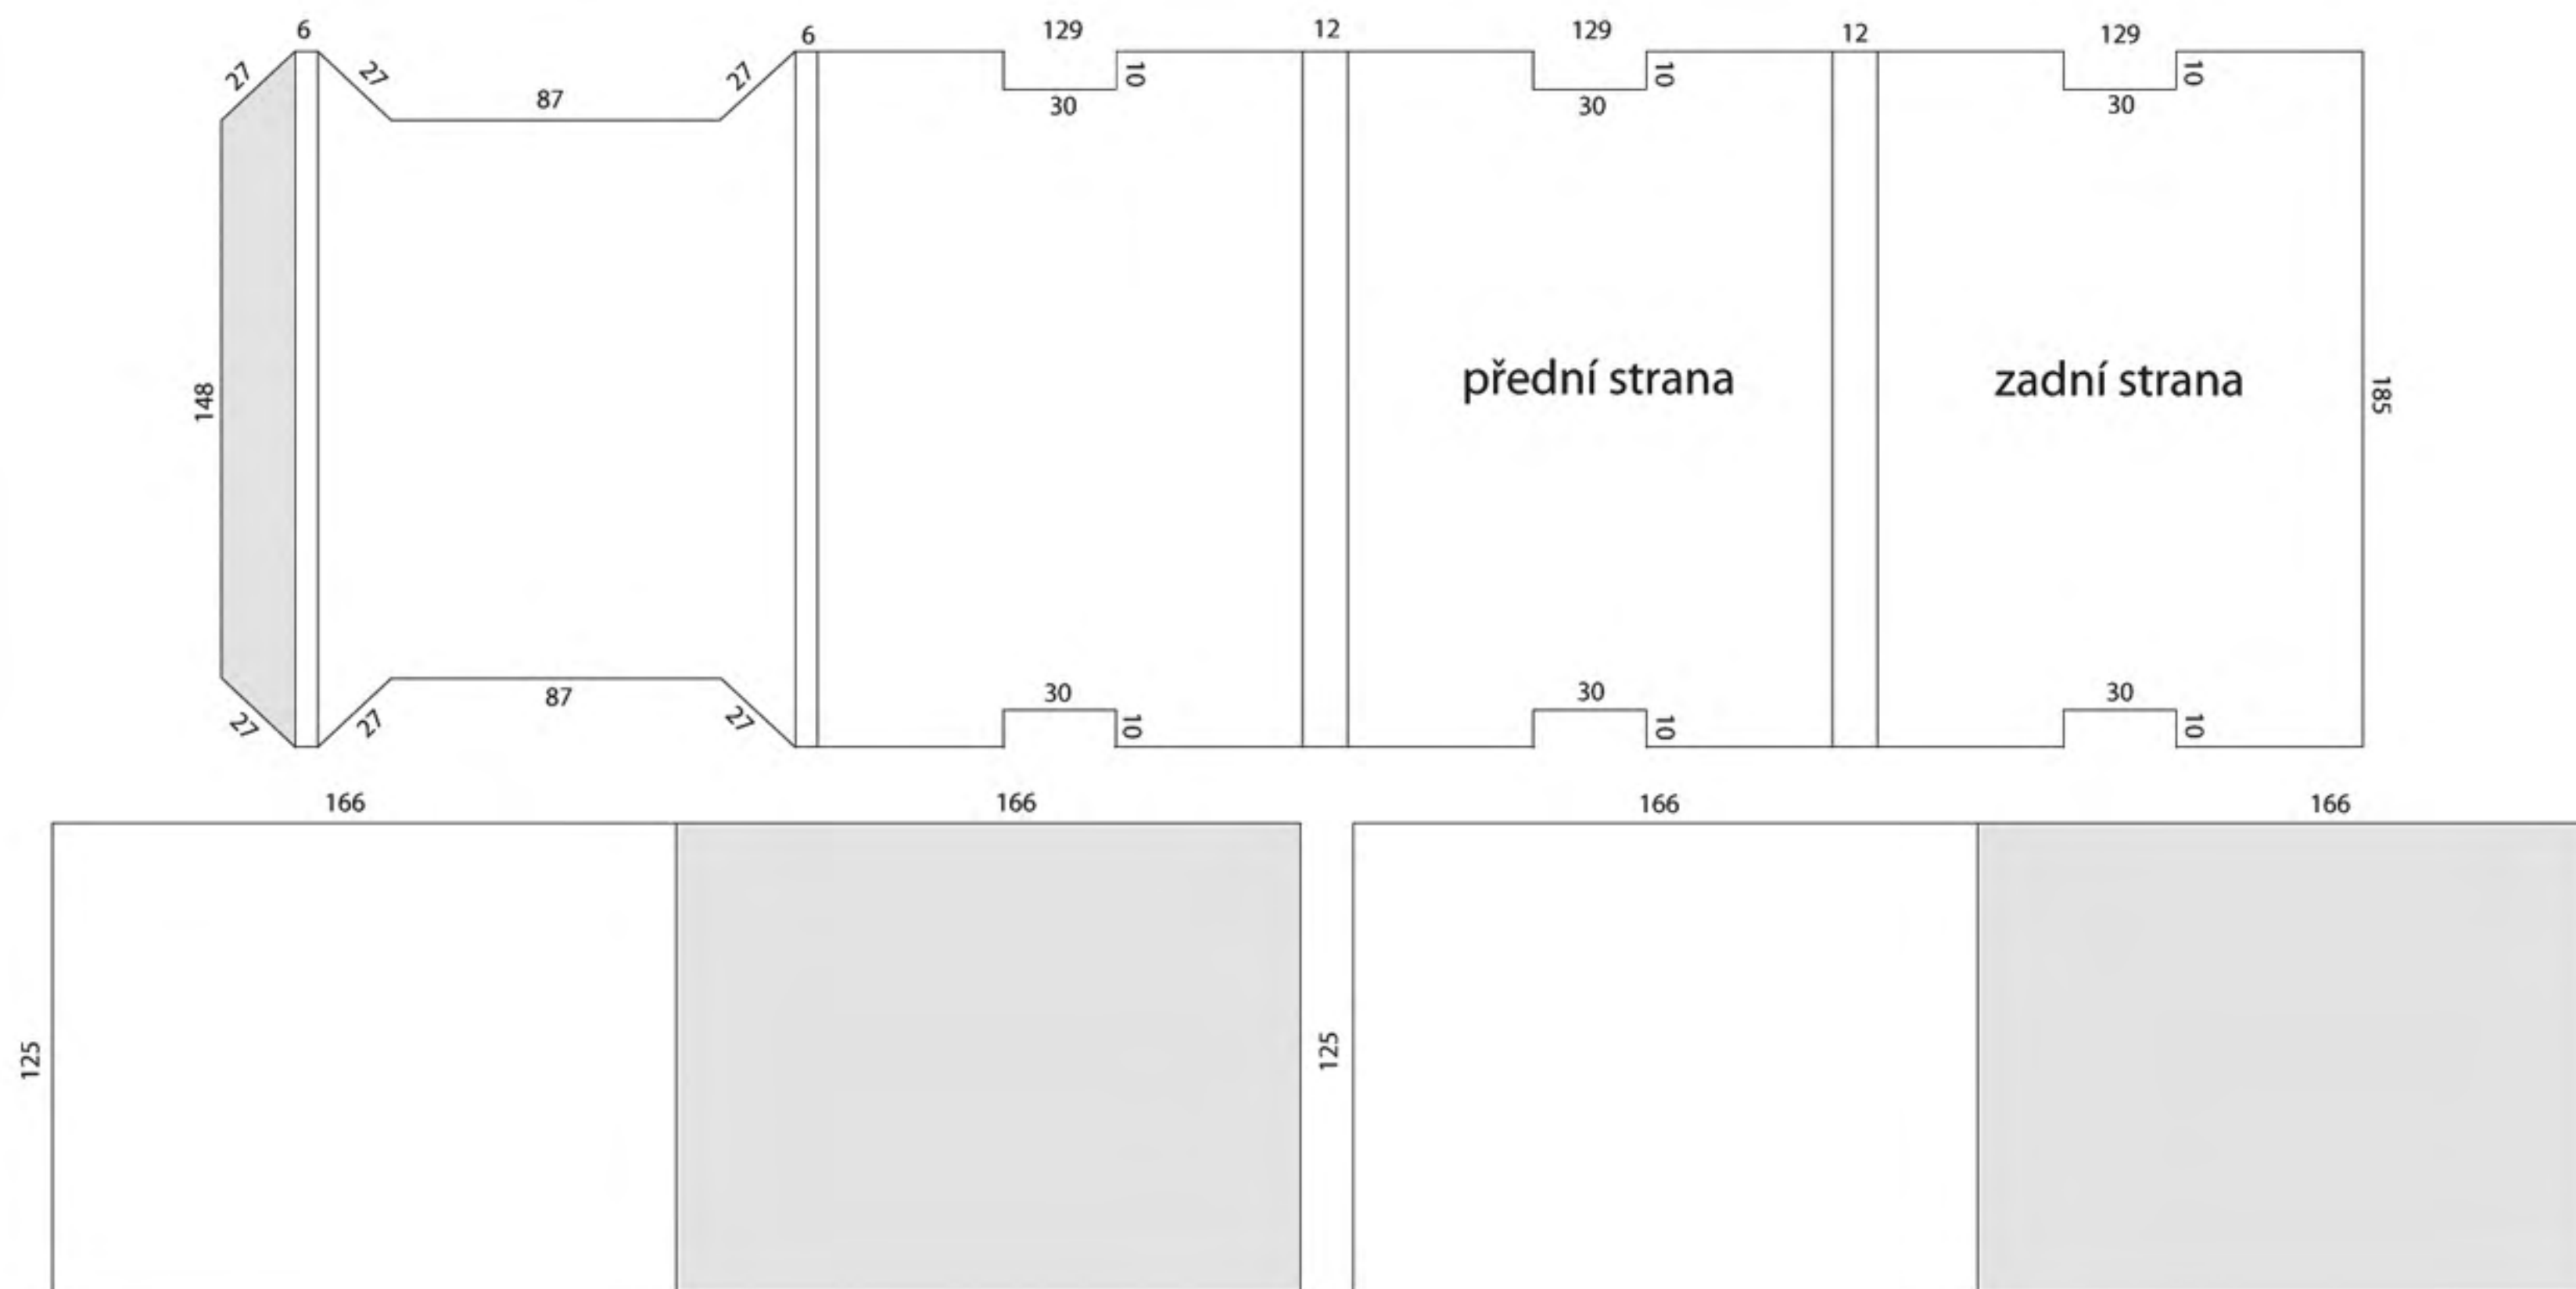

Sběratelská krabička: rozkres

Podrobnější konstrukční rozkres krabičky a jejích částí.

Potisk balení: šablona

Aby byla zachována jednotnost celé sběratelské série, bude grafika obalu každého filmu vydaného v této ediční řadě vždy vycházet z následující šablony. Modře jsou vyznačena plochy, kam budou umístěny grafické motivy filmu, světle modře zase místa, kam přijde název. I zadní strana zůstane unifikovaná. Jednoduchý univerzální layout má vyhrazené přihrádky na všechny potřebné texty -- synopsi i diskovou specifikaci. Světle šedá plocha bude potištěna stříbrnou barvou, která balení dodá exkluzivitu.