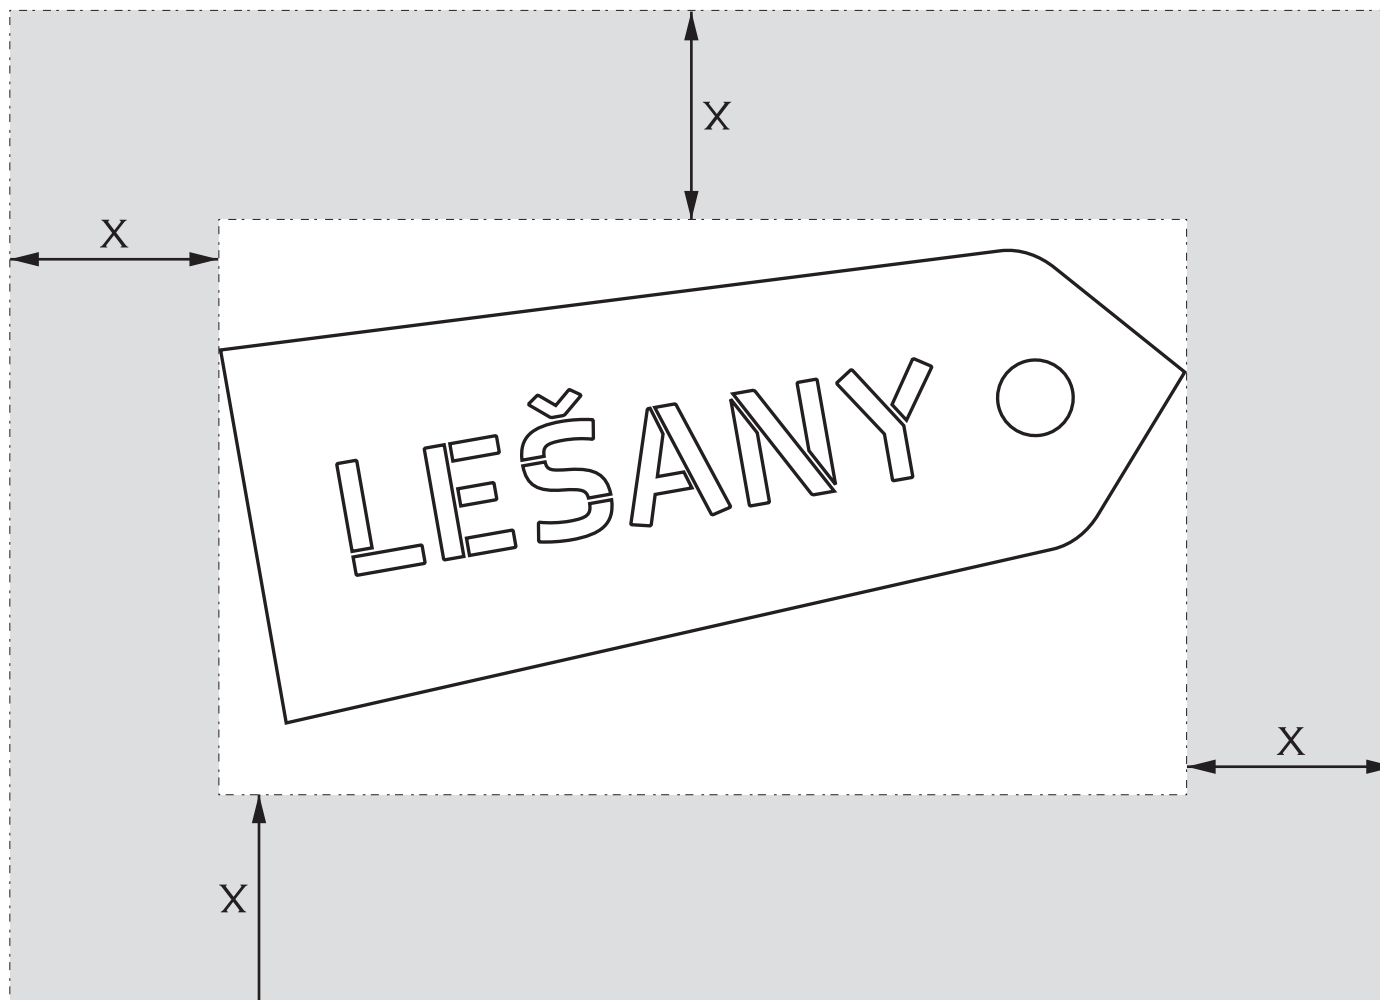

**VOJENSKÝ HISTORICKÝ ÚSTAV PRAHA**  
Letecké muzeum Kbely  
Vojenské technické muzeum Lešany  
Armádní muzeum Žižkov

Značka je zde zakreslena v podobě, která znamenala její genezi.  
Je definována stejnými proporcemi jejich tahů Tloušťka tahů je „x“.

Ochranná zóna značky je minimální velikost pole, do kterého nesmí zasahovat ostatní grafické nebo textové prvky (text, fotografie, ilustrace atd.

Ochranná zóna brání integritu a celistvost značky, zároveň napomáhá jejímu prosazení se na ploše