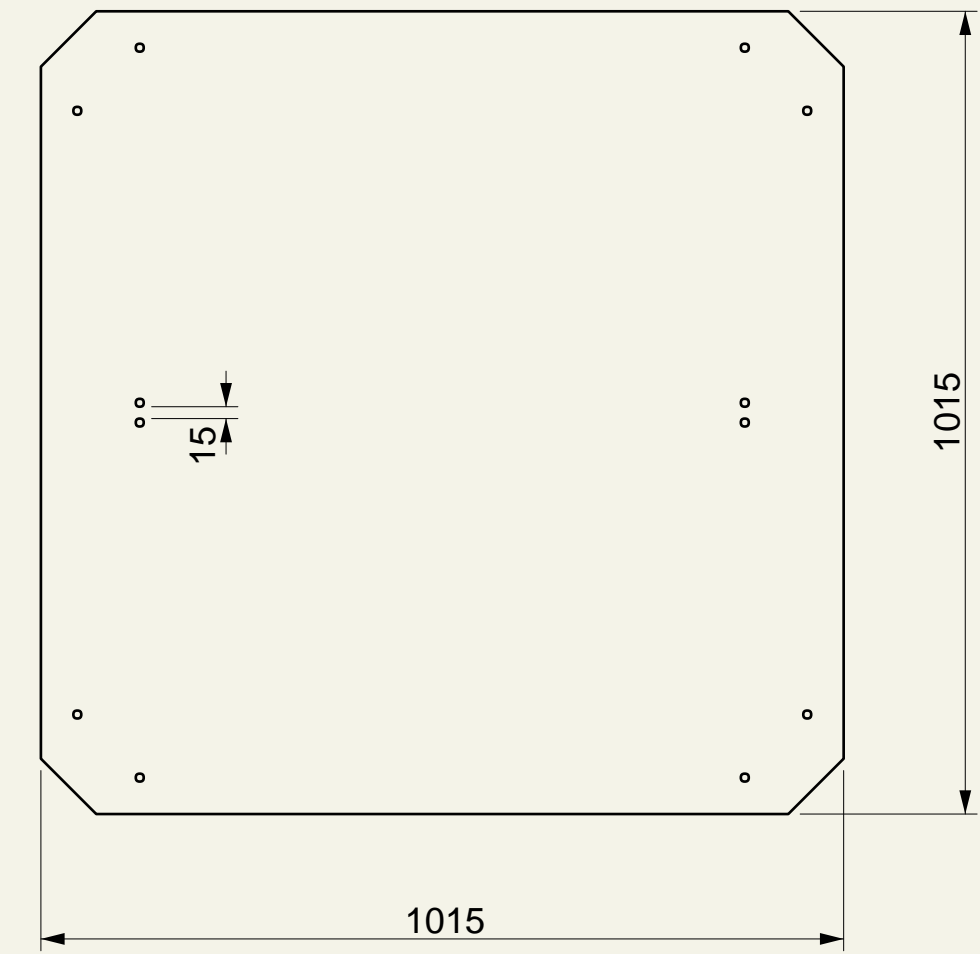

plastový štvorcový  
stôl s kovovými nohami  
veľkosť dosky: 100x100cm  
cena: dohodou

[http://www.design-interior.cz/  
stohovatelny-ctvercovy-stul-jump](http://www.design-interior.cz/stohovatelny-ctvercovy-stul-jump)

# ROZMERY

**Lucia Plevová**  
**2014**