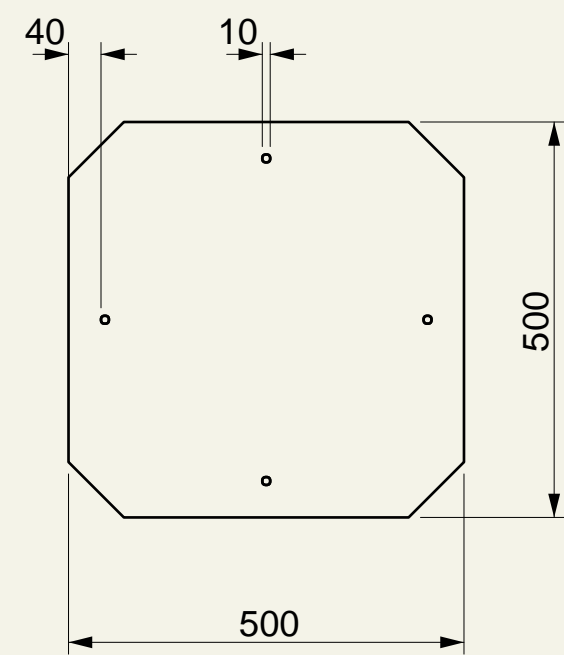

plastový štvorcový  
stôl s kovovými nohami  
veľkosť dosky: 100x100cm  
cena: dohodou

[http://www.design-interior.cz/  
stohovatelny-ctvercovy-stul-jump](http://www.design-interior.cz/stohovatelny-ctvercovy-stul-jump)

# ROZMERY

**Lucia Plevová**  
**2014**