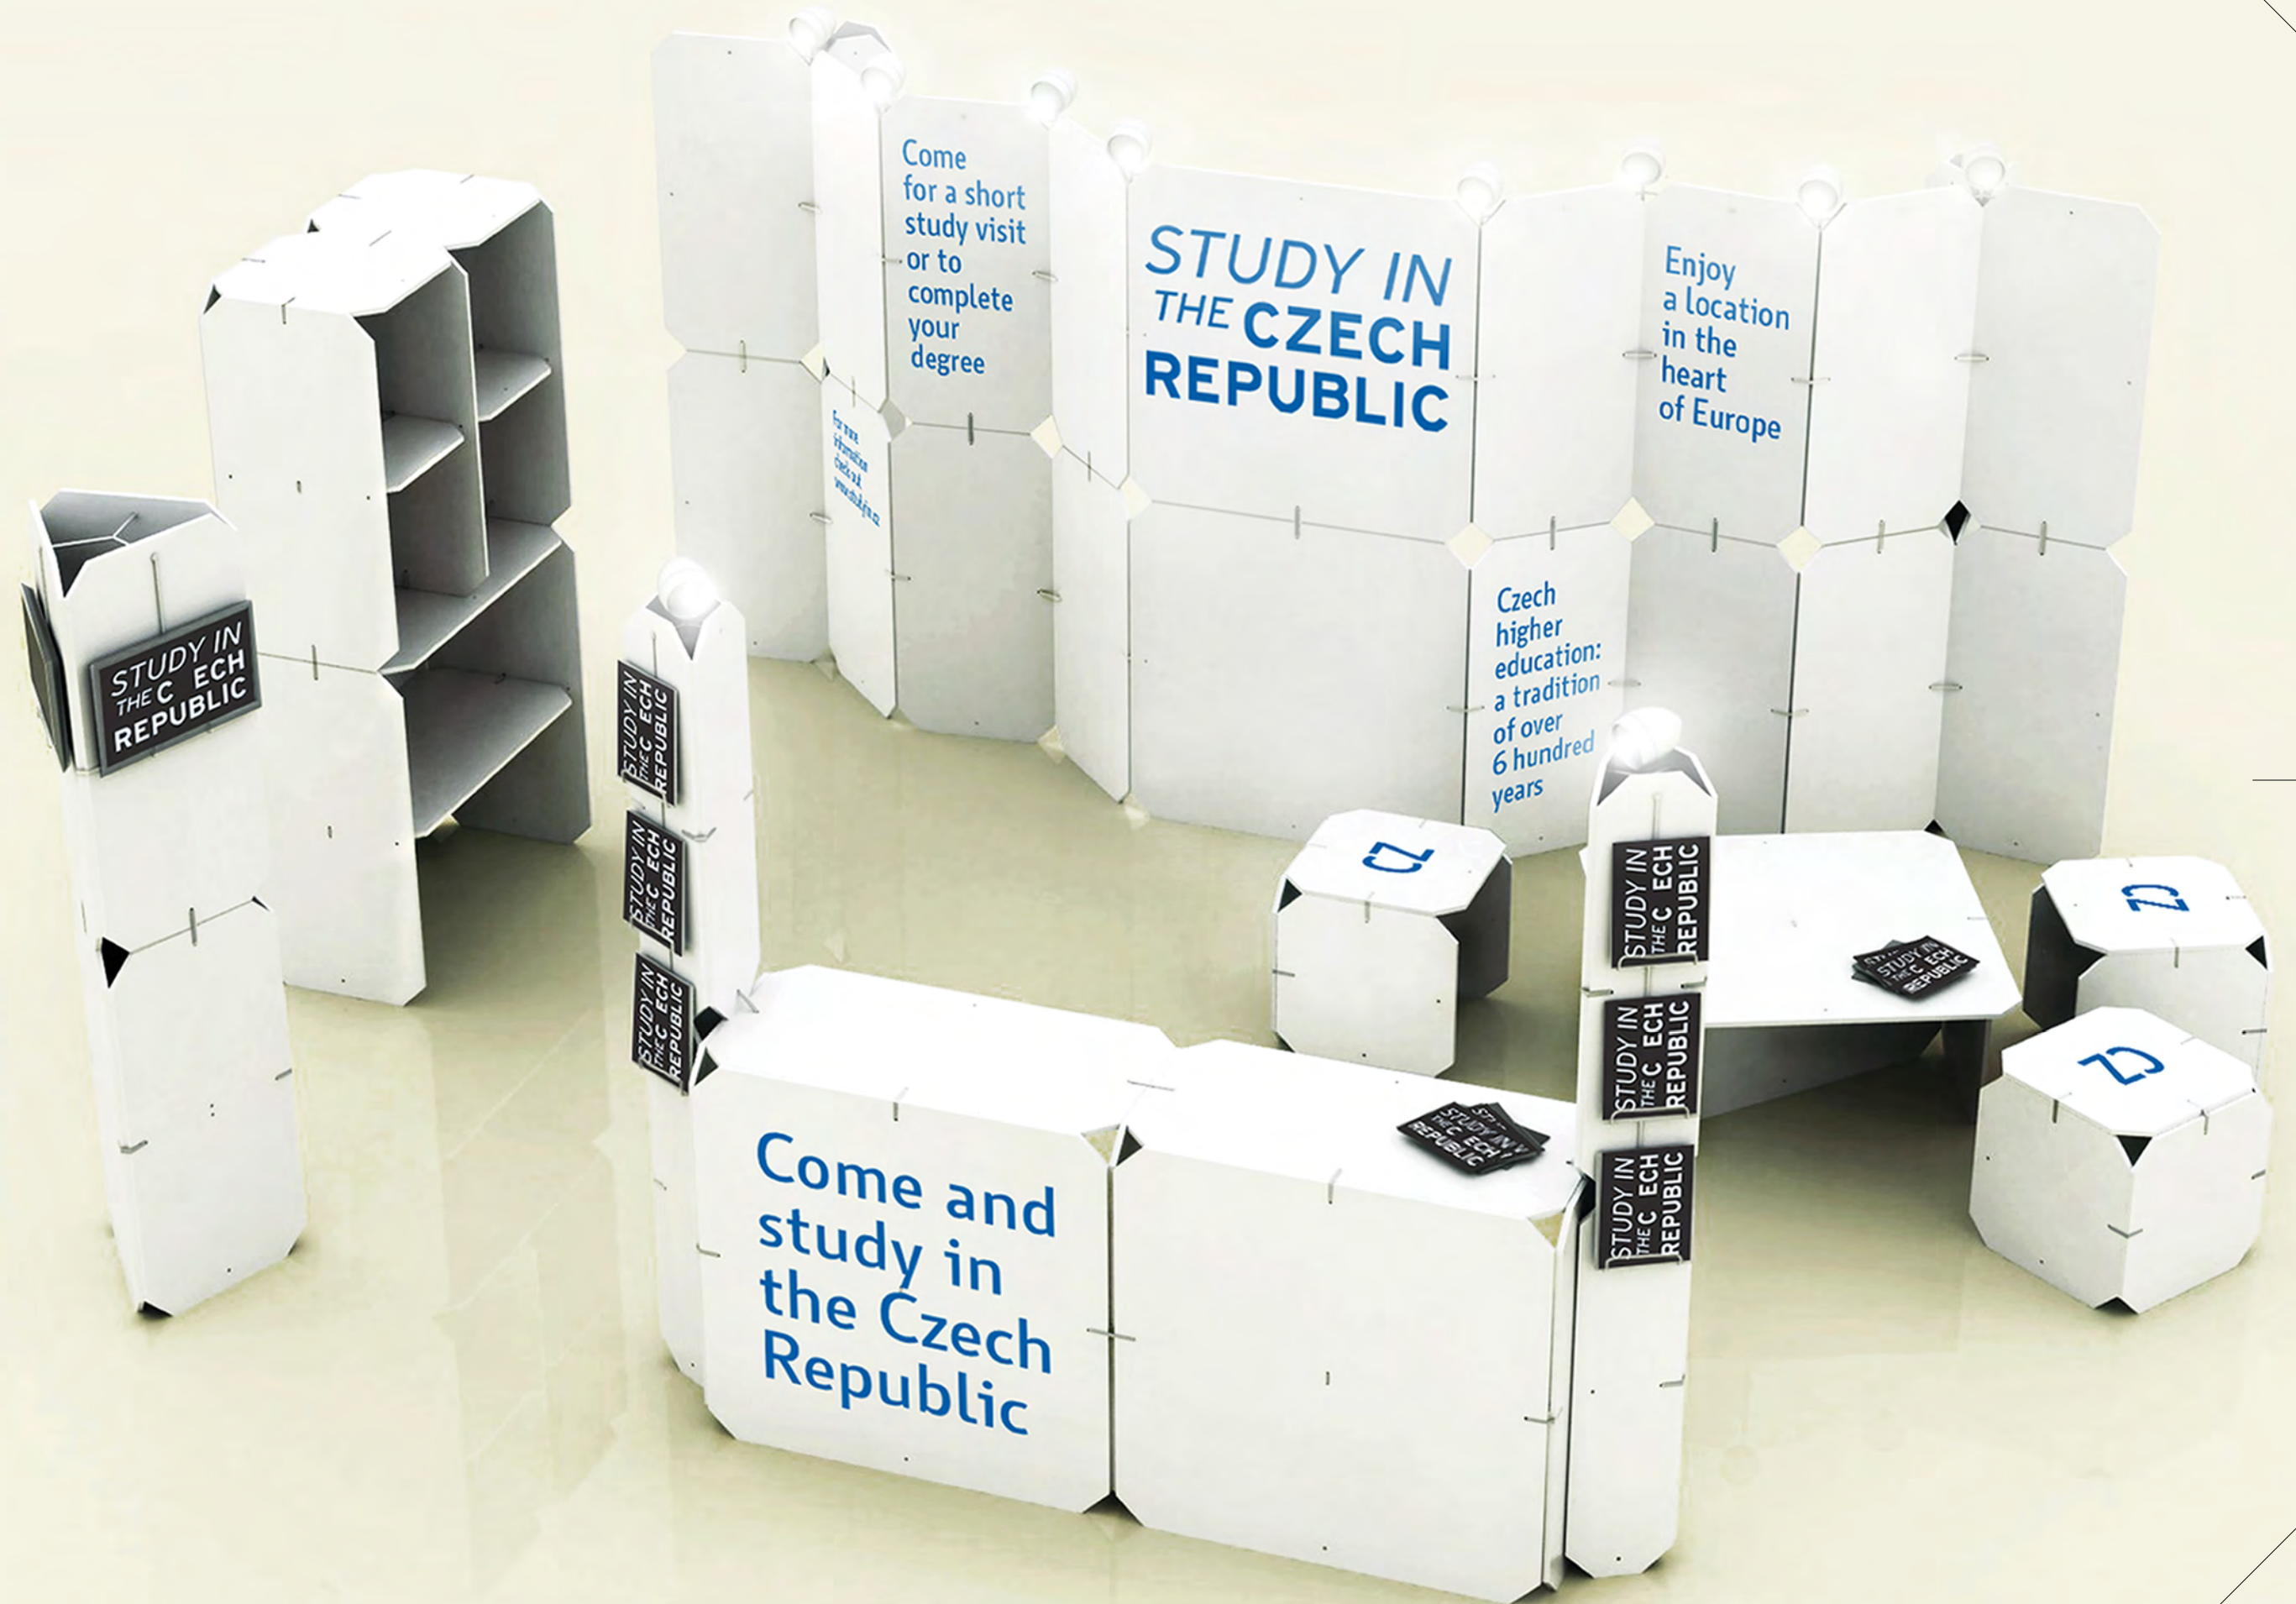

STÁNOK STUDY IN

plocha 20m²

dvojitý pult so závesnými držiakmi na letáky

veľký paraván s hlavnou plochou

odkladací priestor/polica

3 stolčeky, 1 nízky stôl

informačný stĺp s LCD monitormi

modro-čierna
grafika s logom STUDY IN

10x bodové osvetlenie