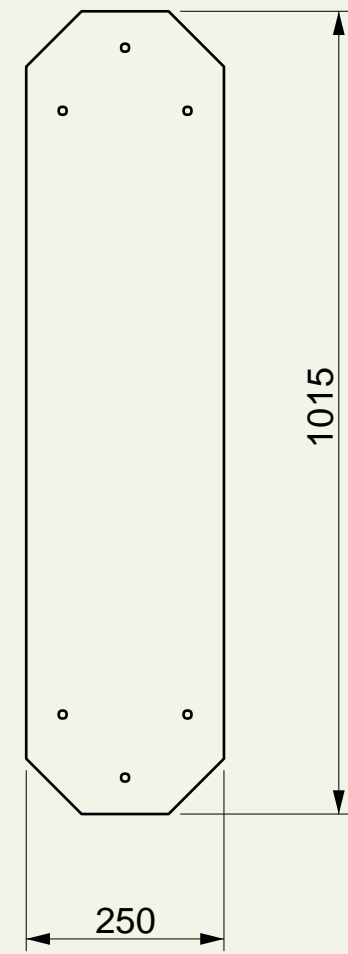

# RIEŠENIE

štyri rozmerovo rozdielne  
dosky s pravidelne  
umiestnenými dierami

spájanie hranami pomocou  
kovových pásov

veľká variabilita  
skladania

bodové osvetlenie

farebná a čierna  
grafika

# VARIANTY SPÁJANIA

a/ jednoduchý variant s dierami umiestnenými v strede

b/ zložitejší variant s väčším počtom dier na krajoch

plastový štvorcový  
stôl s kovovými nohami  
veľkosť dosky: 100x100cm  
cena: dohodou

[http://www.design-interior.cz/  
stohovatelny-ctvercovy-stul-jump](http://www.design-interior.cz/stohovatelny-ctvercovy-stul-jump)

# ROZMERY

**Lucia Plevová**  
**2014**