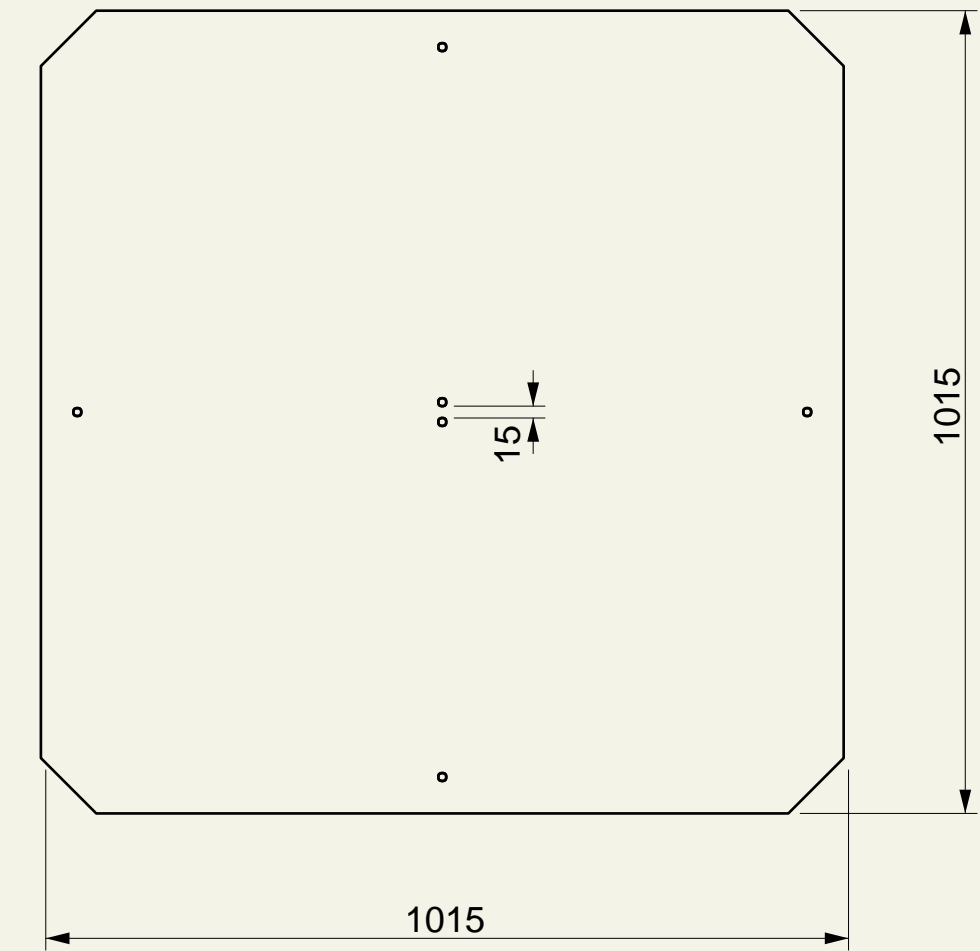

plastový štvorcový  
stôl s kovovými nohami  
veľkosť dosky: 100x100cm  
cena: dohodou

[http://www.design-interior.cz/  
stohovatelny-ctvercovy-stul-jump](http://www.design-interior.cz/stohovatelny-ctvercovy-stul-jump)

# ROZMERY

**Lucia Plevová**  
**2014**