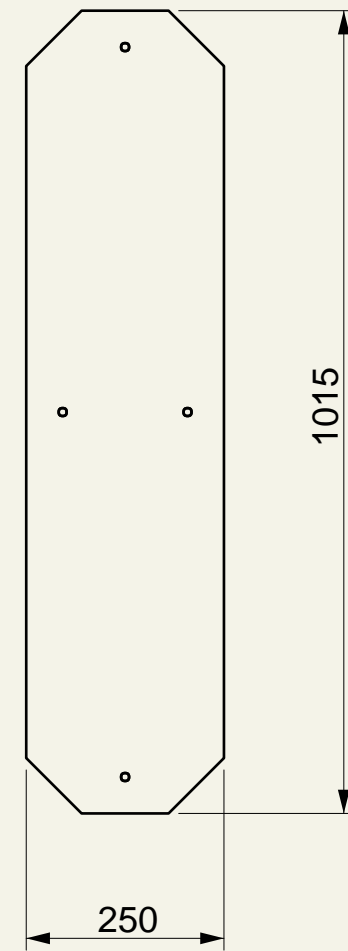

# VARIANTY SPÁJANIA

a/ jednoduchý variant s dierami umiestnenými v strede

b/ zložitejší variant s väčším počtom dier na krajoch

plastový štvorcový  
stôl s kovovými nohami  
veľkosť dosky: 100x100cm  
cena: dohodou

[http://www.design-interior.cz/  
stohovatelny-ctvercovy-stul-jump](http://www.design-interior.cz/stohovatelny-ctvercovy-stul-jump)

# ROZMERY

**Lucia Plevová**  
**2014**