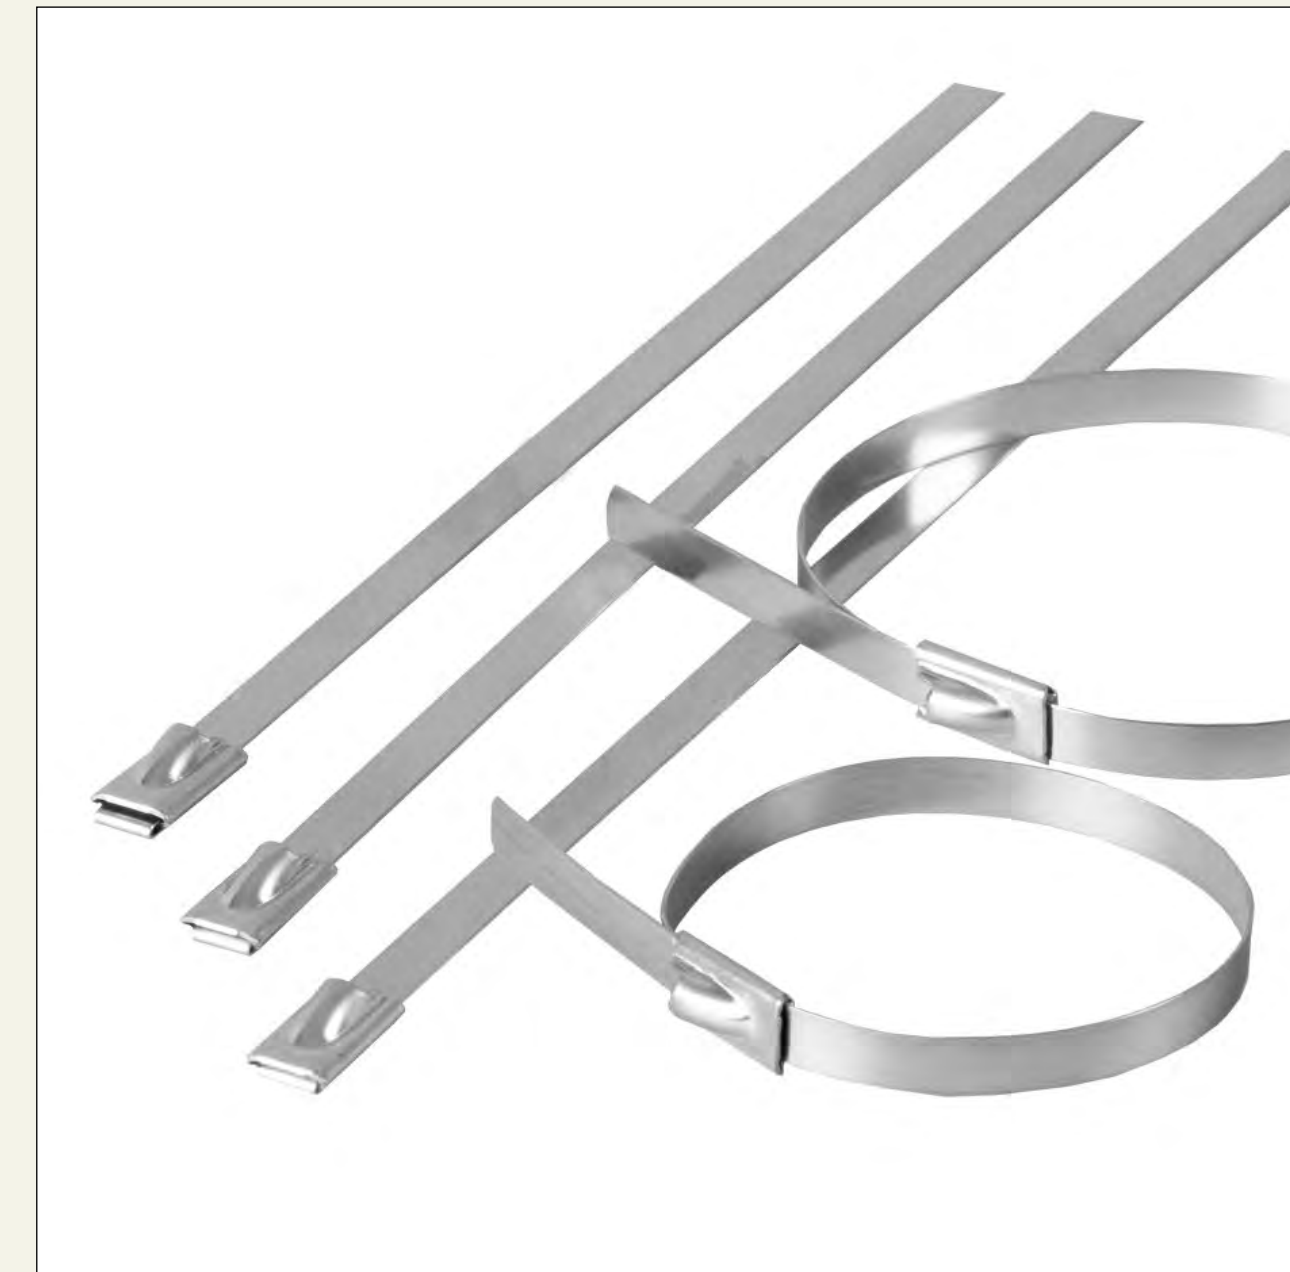

MATERIÁL / CENA

tvrdé PVC dosky
hrúbka 15mm
farba biela
47€ (1300 Kč) za 1m²

upínacie pásky
z nehrdzavejúcej ocele
šírka 9mm
54€ (1490 Kč) za 100ks

oceľové konštrukcie
(svetlá, držiaky na prospekty,
držiaky na LCD monitory)

Hlavný stánok STUDY IN:
cca 40 000Kč (PVC + pásky)
Školský stánok:
cca 19 000Kč (PVC + pásky)