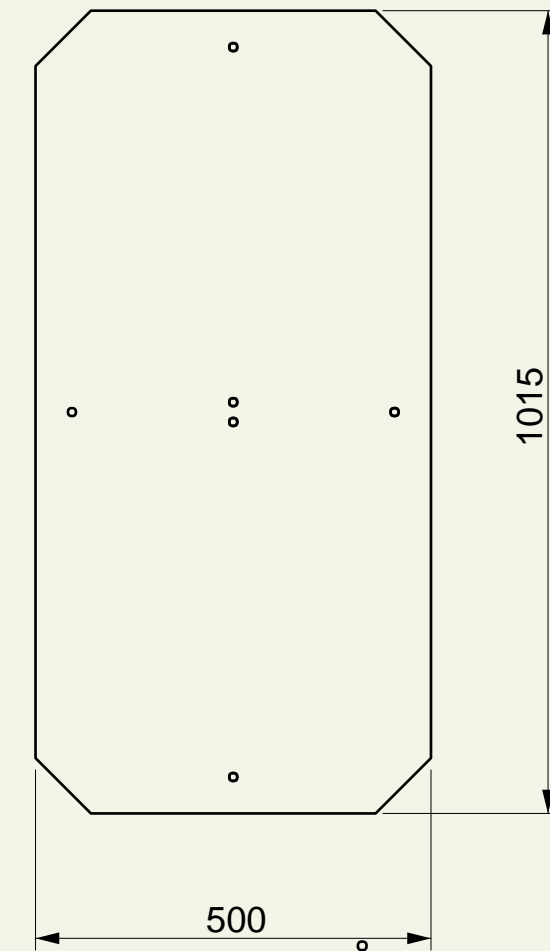

plastový štvorcový  
stôl s kovovými nohami  
veľkosť dosky: 100x100cm  
cena: dohodou

[http://www.design-interior.cz/  
stohovatelny-ctvercovy-stul-jump](http://www.design-interior.cz/stohovatelny-ctvercovy-stul-jump)

# ROZMERY

**Lucia Plevová**  
**2014**