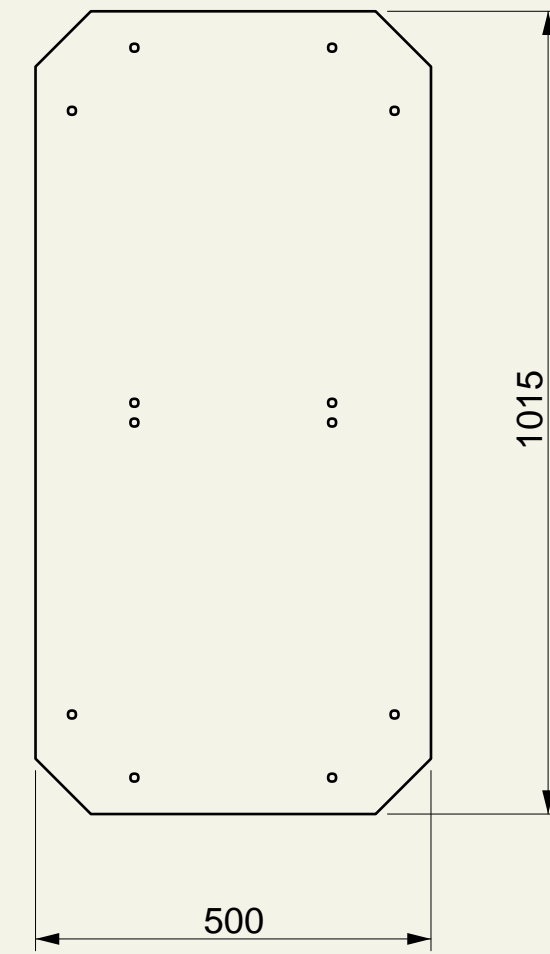

plastový štvorcový  
stôl s kovovými nohami  
veľkosť dosky: 100x100cm  
cena: dohodou

[http://www.design-interior.cz/  
stohovatelny-ctvercovy-stul-jump](http://www.design-interior.cz/stohovatelny-ctvercovy-stul-jump)

# ROZMERY

**Lucia Plevová**  
**2014**