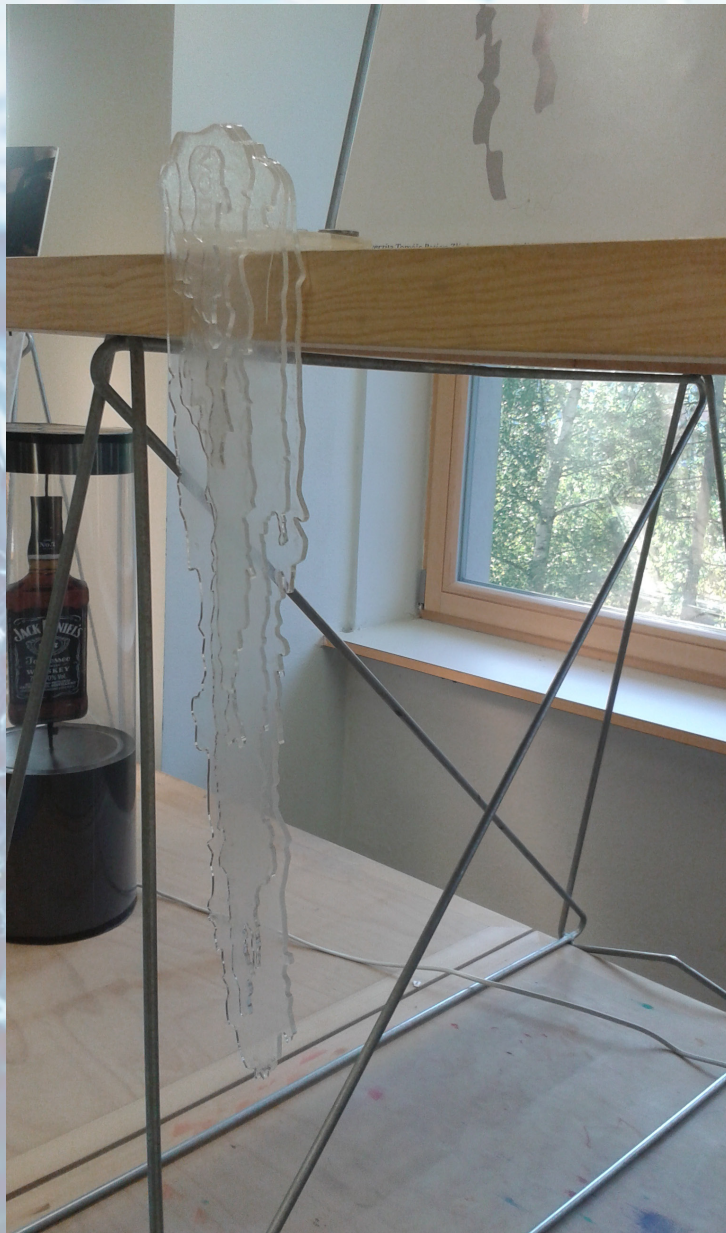

Fotodokumentace