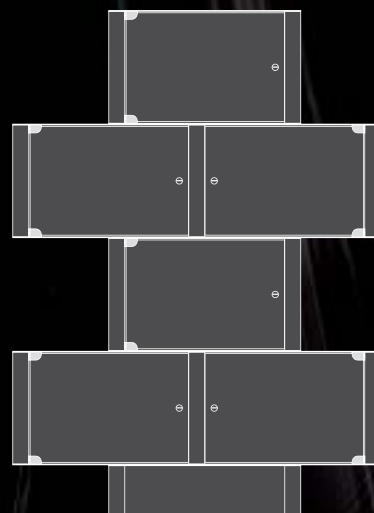

BLADE*MASIV