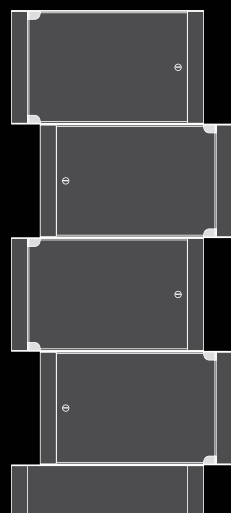

BLADE*MASIV