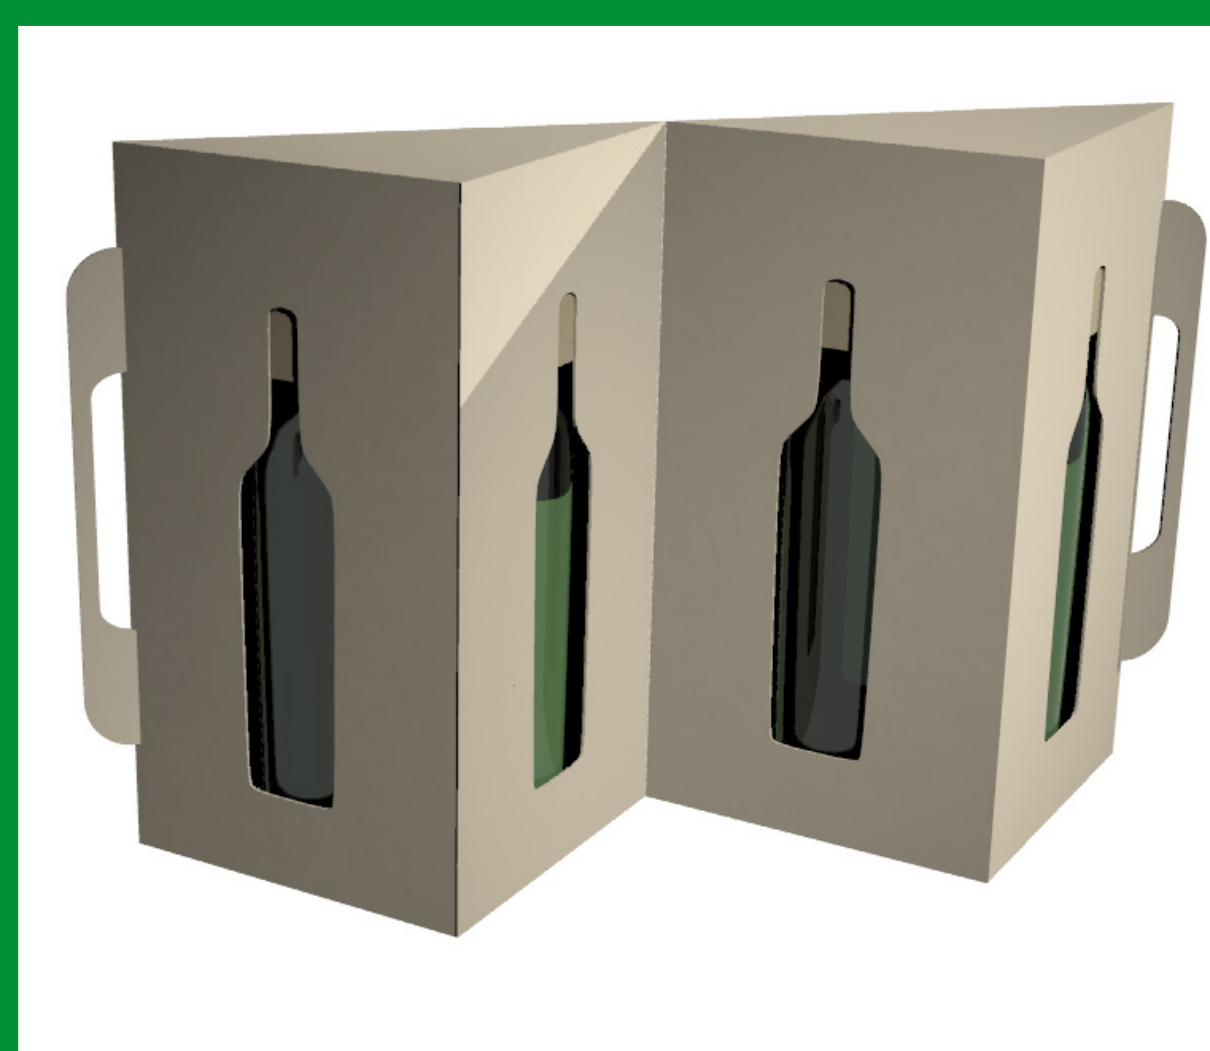

Párty set prezentuje 4 druhy vína v kartónovém obalu.

Síť obalu

- rozměry jsou v milimetrech
- u nákresu je zelenou číslíci vyjádřeno kolik kusů k vytvoření jednoho obalu potřebujeme

Prodejní stojan kopíruje tvary i variabilitu obalu, je použit stejný princip otáčení

- části stojanu drží pomocí otáčecích pantů
- otvory na stojanu jsou určeny k prezentaci vinných obalů vína Valtice
- stojan je vyroben z plastu výška stojanu je 2,10 m
- svérázný vzhled stojanu podtrhne pod svícením světlem

Obal má 4 části trojúhelníkového půdorysu ve kterém je víno uskladněno. U každé části jsou navrženy odklápací víčka se zámkem pro vkládání láhve. Všechny čtyři části jsou spojeny na nejdelší straně slepením jednoho kusu kartónu. Na jeho koncích jsou uši, které napomáhají k snadné manipulaci. Obal má přednosti ve variabilitě. Rozložením můžeme prezentovat všechny čtyři láhve. Otvory ve tvaru láhve umožňují vizuální kontakt s produktem. V konečné fázi se počítá i s potiskem tohoto obalu.