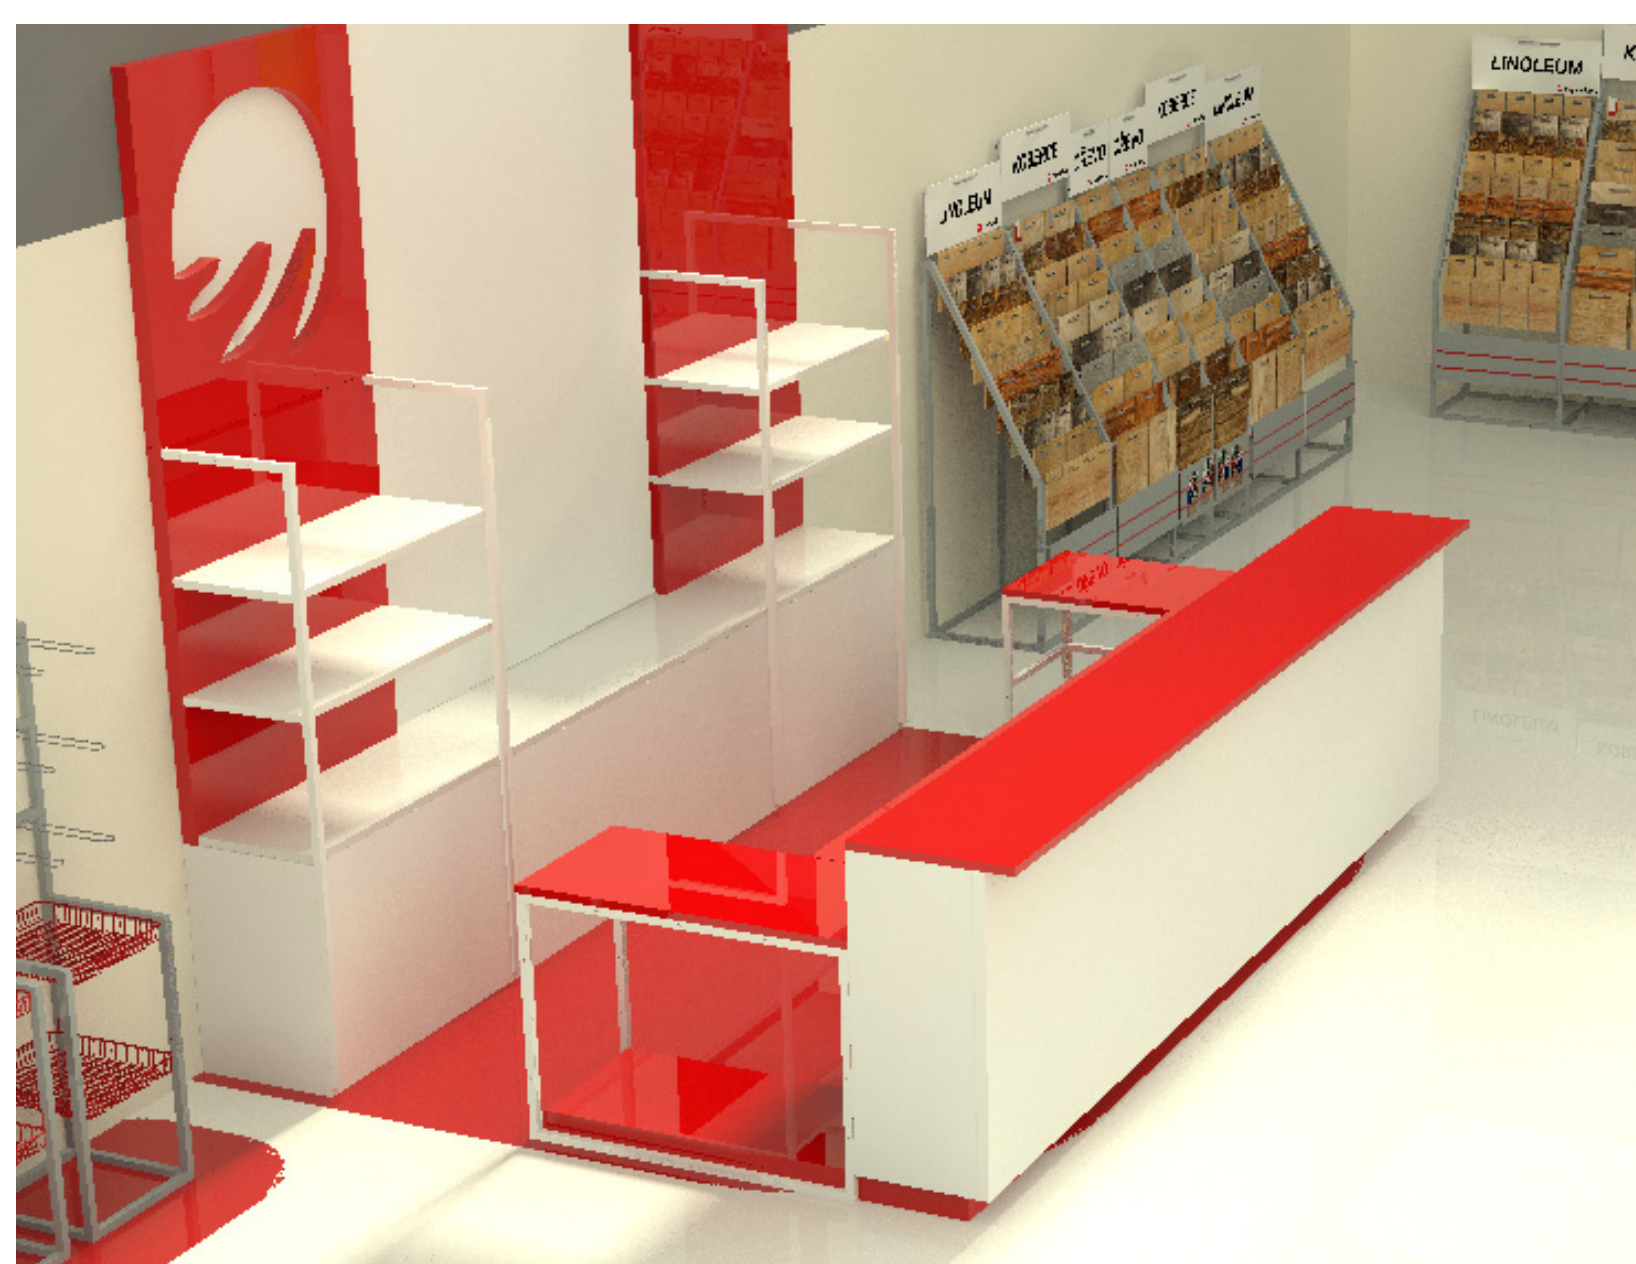

### Konstrukce

- držáky vzorků z ohýbané kulatiny
- spojovací rohové části (fixované závlačkou)

### Stojan na doplňky

- jednoduchý systém sundávání produktů
- systém shodný se stojany na vzorky

### Relax zóna

- dle velikosti prodejny je možné rozmístění pultíků, sedacích prvků a stojanů k umístění tabletů a jiných informací

### Light house

- zóna s možností porovnání vzorků pod různými zdroji světla
- projektor (tablety), letáky, prospekty...