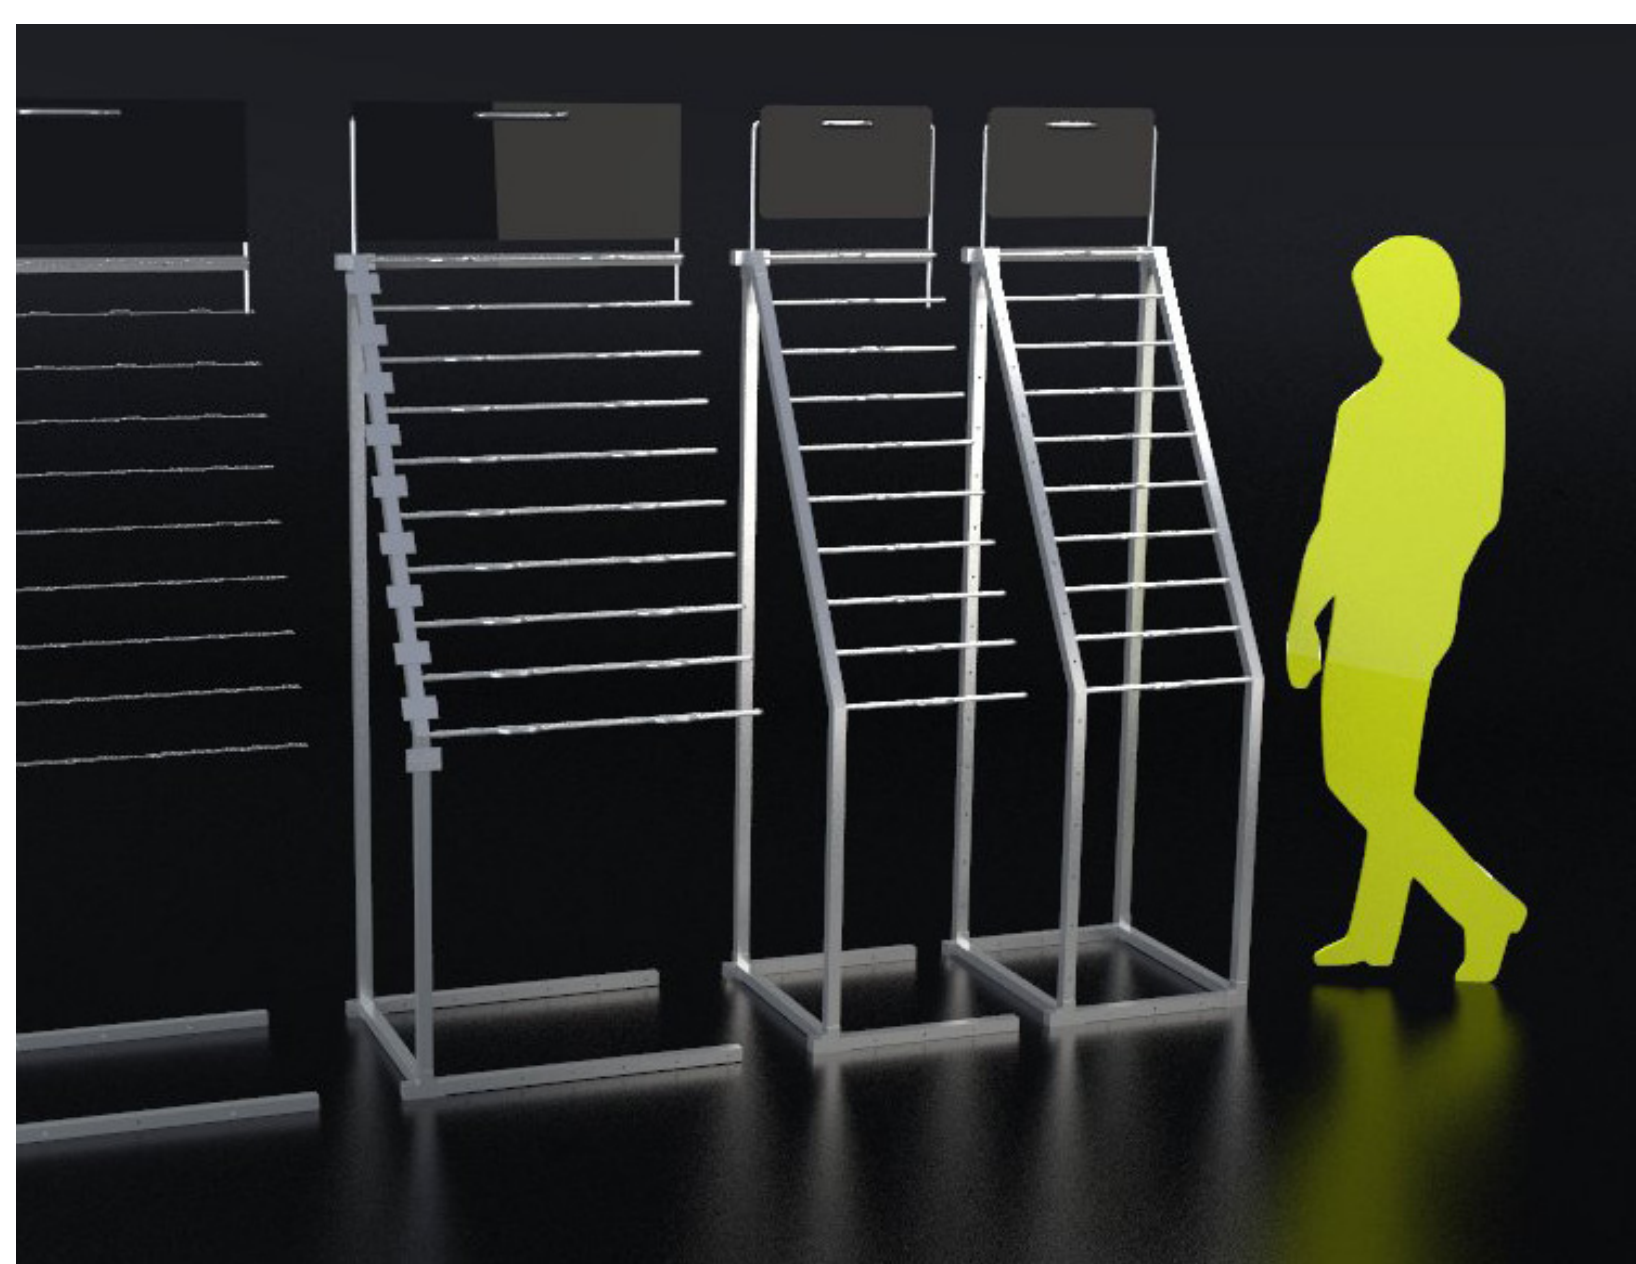

*rozměry*

**výška 340 mm  
průměr sedáku 390 mm**

*materiál*

**Lehčený polyetylen  
Kevlarové lano**

### Stojan na vzorky

- samostojné stojany s možností kombinace různých velikostí
- snadná kompletace (bez montování)
- univerzální stojan pro všechny produkty

### Konstrukce

- držáky vzorků z ohýbané kulatiny
- spojovací rohové části (fixované závlačkou)

### Pokladna

- Pokladna je určena pro 2-4 zaměstnance. Umístění: do prostoru, ke stěně nebo do rohu.